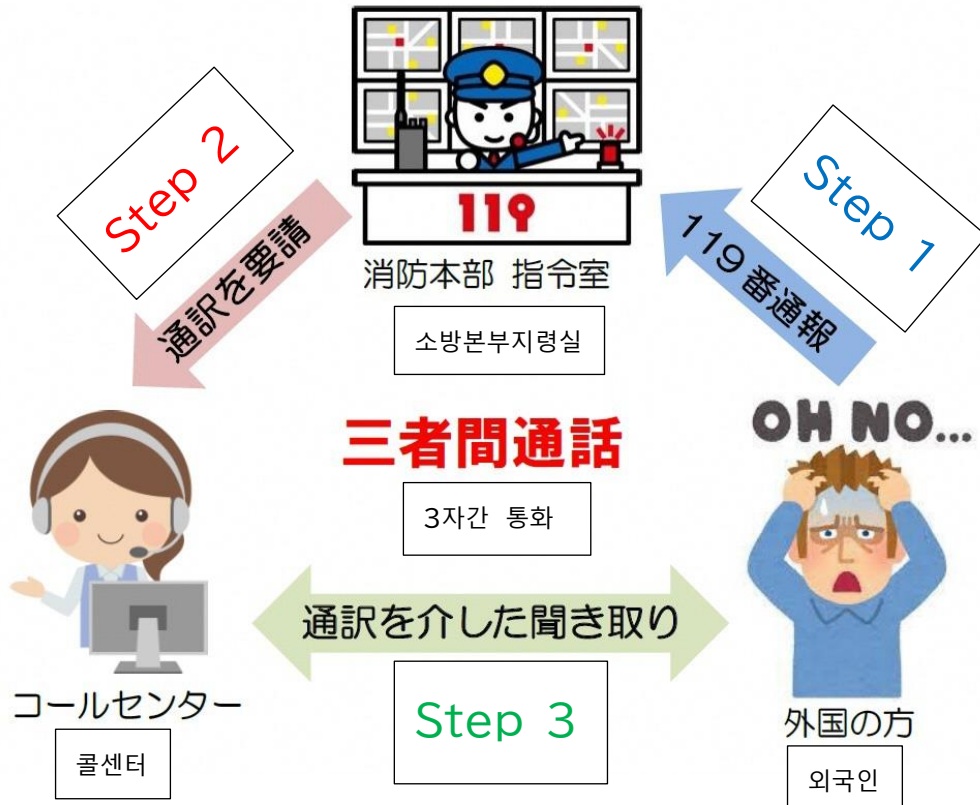

① 119番入電対応 119 번 입전 대응

Step1
119番通報
・119 번 신고

Step2
通訳依頼
・통역 의뢰

Step3
通訳対応
・통역 대응

② 翻訳アプリボイストラがあります。是非、ダウンロードしてください。
번역 앱이 있습니다. 꼭 다운로드 해주세요.