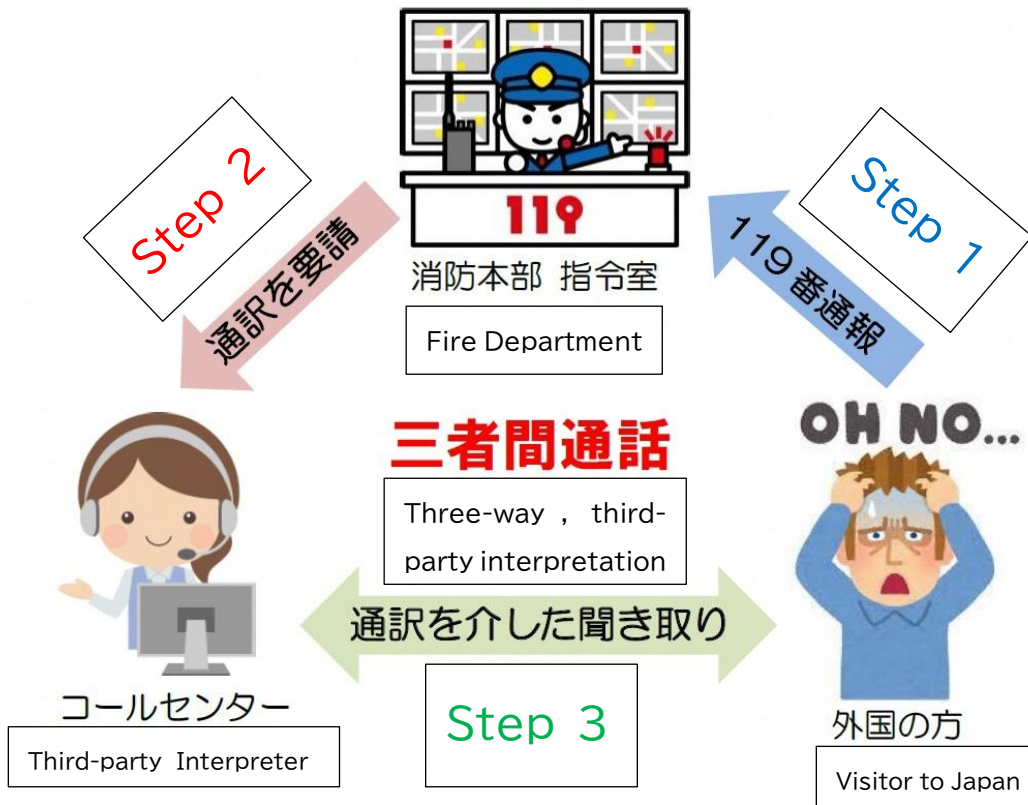

① 119番入電対応 Response to 119 call

Step 1
119番通報
・Dial 119

Step 2 通訳依頼
・Fire Department
Request interpretation

Step 3
通訳対応
・Interpretation

② 翻訳アプリボイストラがあります。是非、ダウンロードしてください。
Do you know about the free translation app, VoiceTra?
Please give it a try!