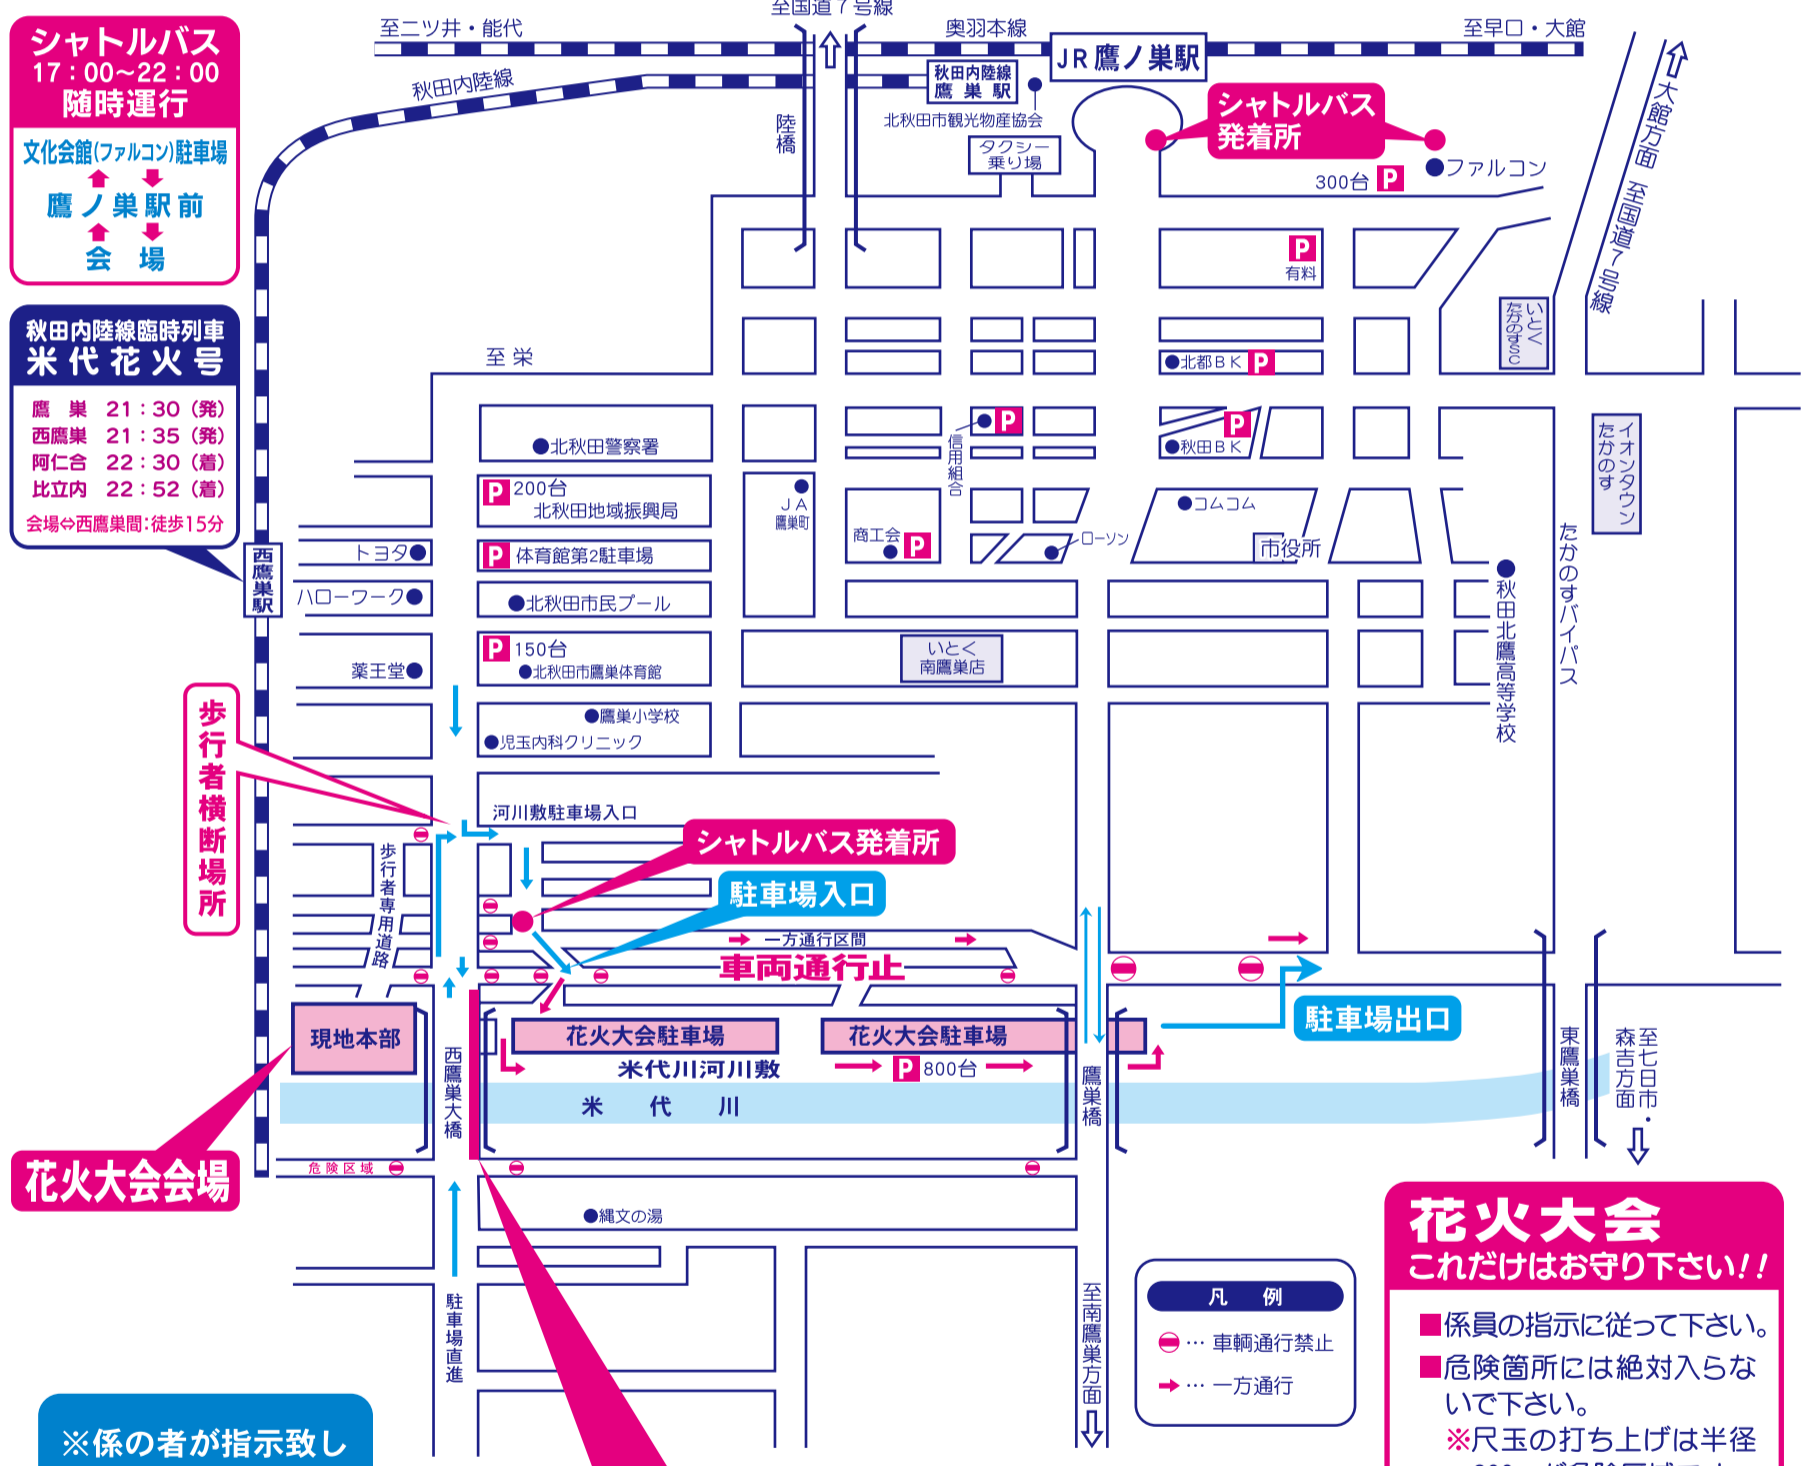

北秋田市 米代川 第25回 花火大会

7月9日(土)

米代川河川敷公園 **入場無料**

午後7時30分打上 雨天順延(翌日)
 交通規制18:00から実施

大会スケジュール

- 19:15~ アトラクション 吉川ちあき・まちあわせ! ハチ公ガールズ (9日のみ)
- 19:15~ 開会セレモニー
- 19:30~ 花火打上げ

交通規制 7月9日(土) ■花火大会交通規制時間 18:00~22:00

花火大会会場

※係の者が指示致しますが危険区域には、絶対入らないでください。

西鷹巣大橋は19:20から終了まで自転車・歩行者は通行止めとなります。

花火大会
 これだけはお守り下さい!!

- 係員の指示に従って下さい。
- 危険箇所には絶対入らないで下さい。
 ※尺玉の打ち上げは半径300mが危険区域です。
- ゴミはお持ち帰り下さい。
- ドローン(無人航空機)の持ち込み・使用は禁止です。

◎急がずにマナーとゆとりで交通安全 鷹巣地区交通安全協会・北秋田警察署