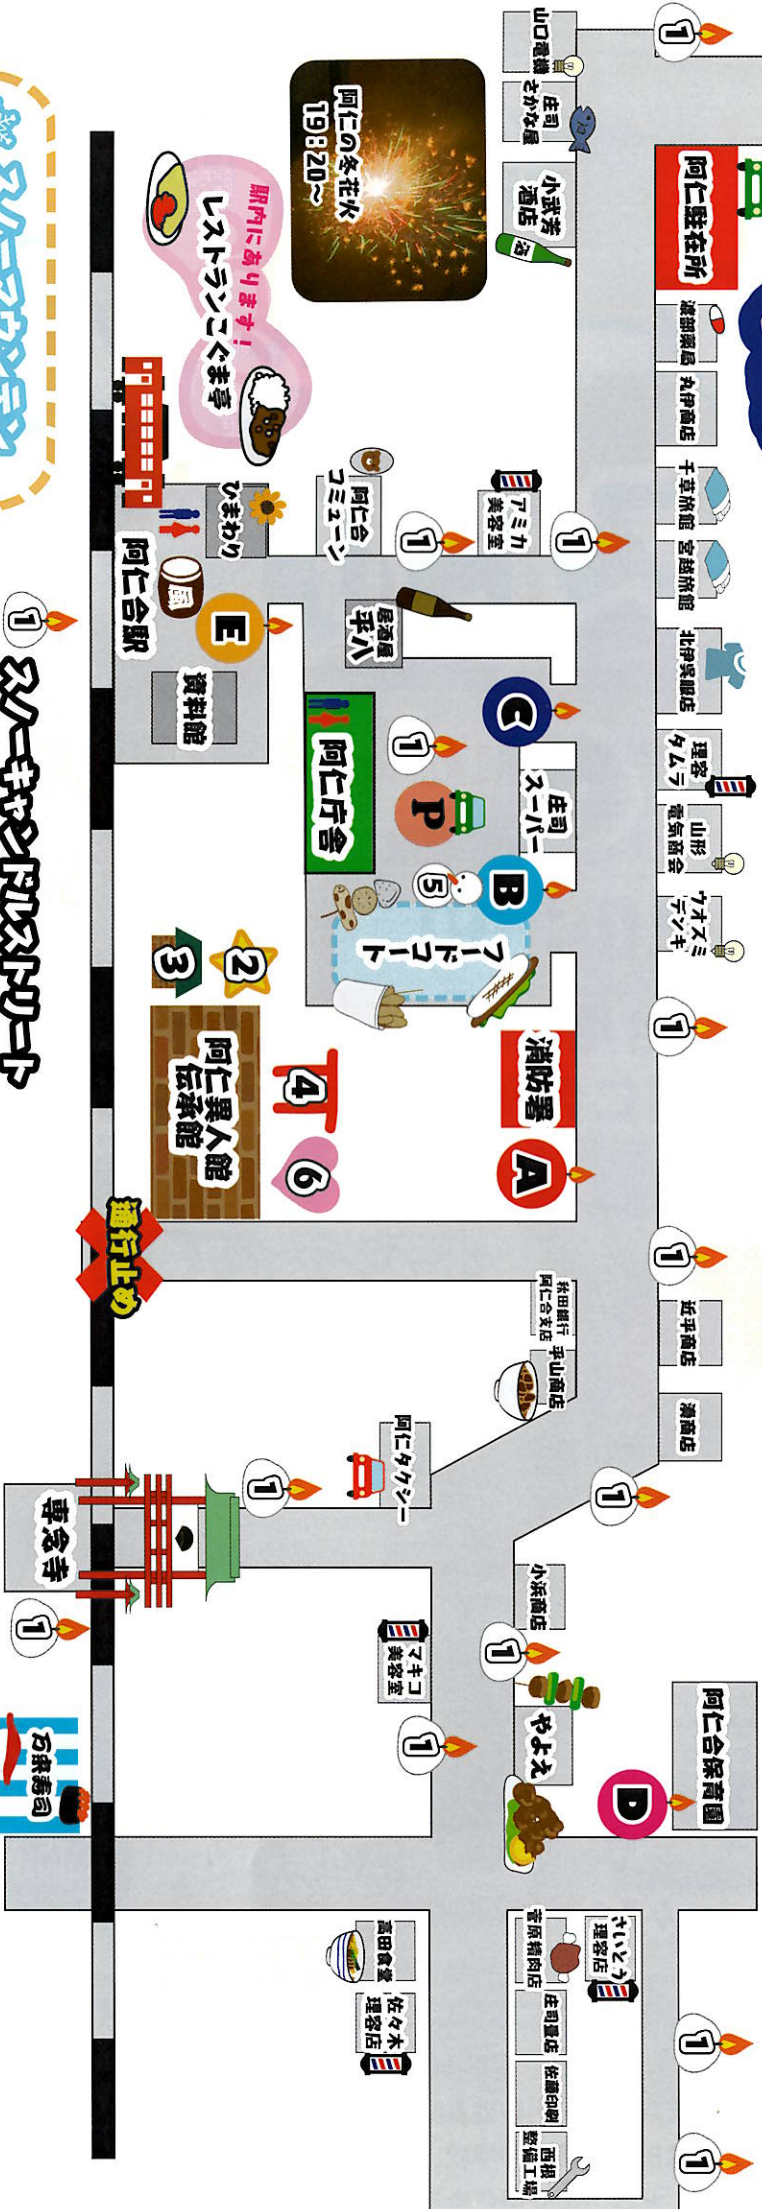

第14回 スノーキャンディ 花火フェスタ

スノーキャンディ
18:00~20:00

- A 阿仁中学校
- B 合川中学校
- C 森吉中学校
- D 阿仁合保育園
- E 秋田内陸線

① **スノーキャンディナイト**
18:00~20:00

② **イルミネーション**
17:00~20:00

③ **異人館テラスライブ**
1部 17:30~
2部 18:45~

④ **風張太鼓**
18:00~

会場！
本城奈々さん

④ **スノーキャンディ神社**
17:00~20:00

⑤ **雪だるまキャンディ**
阿仁合小学校制作
18:00~20:00

⑥ **阿仁夢あかり**
18:00~20:00

フーズコート
16:30~19:45

阿仁の馬肉煮込み
きりたんぽック
おでん
お酒もあります！

伝承館営業時間
9:00~20:00