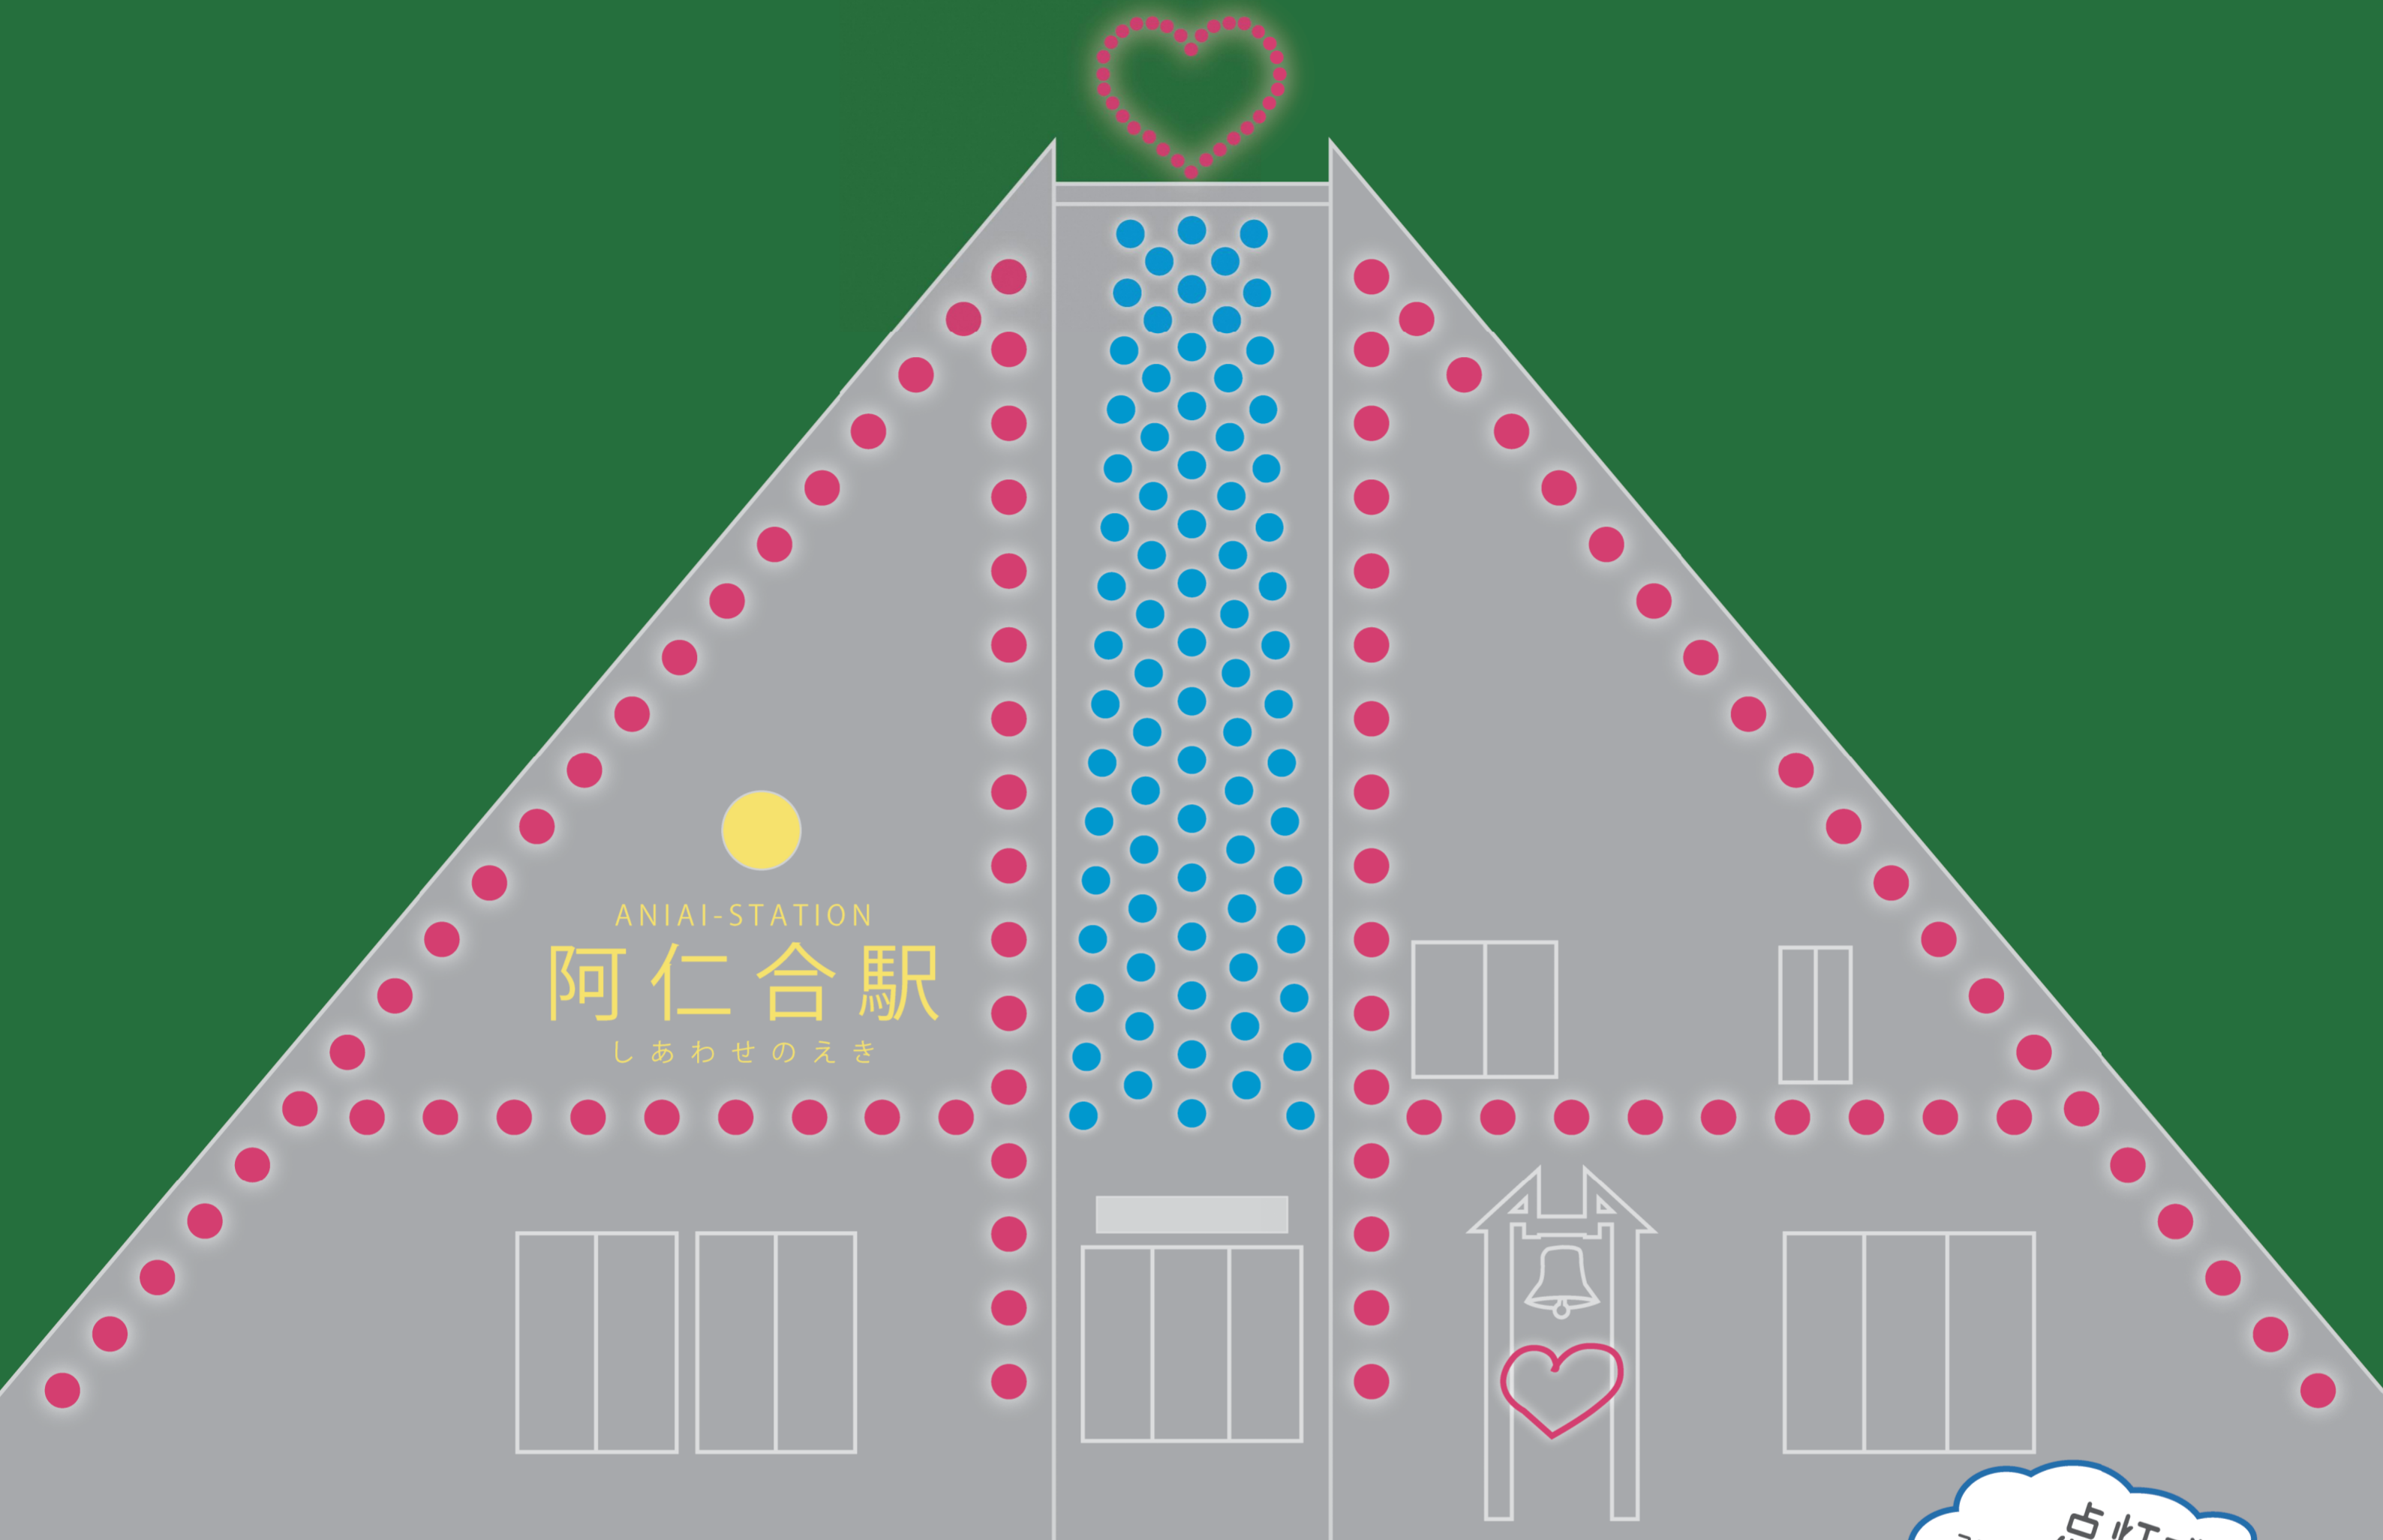

ANI AI WINTER ILLUMINATION 2019-2020

阿仁合が位置する北緯40度をイメージした[4]と、北秋田市の名瀑[安の滝]をイメージしています

点灯式
2019年12月20日(金)
16時00分から

あ に あい 秋田内陸線 阿仁合駅 しあわせのイルミネーション

光に彩られたしあわせの駅で、しあわせの鐘を鳴らそう

2019.12.20 Fri - 2020.3.15 Sun

阿仁合駅しあわせのイルミネーションには
秋田内陸線で行こう!

冬期間のため、天候と列車運行情報をよくご確認の上お越しください

イルミネーション点灯時間の時刻表

※3月中旬以降時刻改正となります。3月中旬以降の時刻は駅までお問い合わせください。

角館⇒鷹巣 [上り]

角館発	阿仁合着	阿仁合発	鷹巣着
15:33	16:44	16:51	17:48
		17:30	18:29
16:50	18:15	18:18	19:31
18:30	19:54	19:55	20:49
20:01	21:26		
21:40	22:49		

鷹巣⇒角館 [下り]

鷹巣発	阿仁合着	阿仁合発	角館着
16:28	17:23	17:33	19:00
17:56	18:50	18:52	19:13 比立内着
18:58	19:52	19:58	21:09
20:12	21:12	21:27	21:48 比立内着
20:55	21:49		

秋田内陸線時刻表

点灯時間 12月・1月 16:00 ~ 23:00
季節によって日没時間が異なるため
点灯時間が変更します 2月 16:30 ~ 23:00
3月 17:00 ~ 23:00