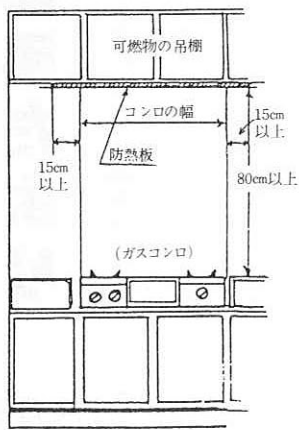

簡易生命保険・郵便年金

五十八年度中に過疎対策事業として実施された「打当温泉スキー場」造成事業と、「除雪機械」購入事業、それに「教員住宅」建設事業は、郵便局の簡易生命保険、および郵便年金の積立金の還元融資を受けて行われたものです。

皆さんの保険、年金は、町の事業推進にも大きく役立っているのです。

ねがいます。

◎容器を用いない場合は、ひもで束ねるなどの処置をして、集積所を汚さないよう注意して下さい。

◎燃えないごみも袋(箱)等の容器を利用して下さい。ごみ袋からはみ出るような大きいものは、粗大ごみとなりますので十分ご注意ください。

◎粗大ごみは家庭内で使用する家具、調度品、備品に限りです。家庭解体、補修に伴う不用品(材)や自動車部品、本体、バイク等は各自で処理されるようお願いいたします。(自転車は粗大ごみとして扱います)

◎庭木の枝などは普通、一

火入れ許可

森林法の一部改正により、従来国の委任事務として町長が許可していた火入れ許可が、改正により、許可権者が町長になりました。

造林のための地ごしらえ、採草地改良等の目的で火入れを行う人は、七日前までに町長に申請書を提出し許可証の交付を受けてから実施して下さい。くわしくは、農林畜産課林務係へどうぞ。

般廃棄物の扱いとはなりません。出す場合は一m程度に切り揃え、適度の束にして出すようにして下さい。未処理のまま集積場所に積み上げておくようなことは絶対にして下さい。収集日朝八時までに出すことを守って下さい。

危険・有害ごみは 分別収集

四月一日より危険ごみ(有害)等に属する、スプレー缶、ガスボンベ、シンナー缶、オイル缶、ガソリン・灯油容器、乾電池、ボタン電池、蛍光灯、体温計、温度計、発泡スチロール、水道管等塩化ビニール製品などは、分別して収集しますので粗大ごみ収集日に出すようにして下さい。ただし、ボタン電池につ

シリーズ③

火災予防条例改正

風呂釜は空だき防止装置の付いたものを出火場所の横網は、常時人のいる所、絶えず出入りするところです。家族みんななどで注意しましょう。

コンロを付けっ放しにして、ちょっと目を離したすきに油ナベに引火したという経験はありませんか?

風呂釜は、必ず風呂水を確認してから点火しましょう。

春の一斉掃除検査

地域ぐるみで清潔な環境

春の大掃除です。雪どけ跡の汚れをこの機会に全町一斉にとり除き、清潔で快適な環境をつくるため、春の一斉大掃除検査を実施しますのでご協力をお願いします。

日時	実施場所	時間
5月14日(月)	大町、横町、真木、下浜、上岱三軒町、長野町、湯口内、下新町、御蔵、三両	午前10時 午後3時
5月15日(火)	上新町、畑町、畑町東裏、小沢、荒瀬川、荒瀬	〃
5月16日(水)	萱草、伏影、笑内、根子、鳥坂、岩ノ目沢、幸屋、幸屋渡	〃
5月17日(木)	中村、打当、吉田、小淵、下小様、上小様	〃
5月18日(金)	新中、比立内、長畑、牛滝、戸島内	〃

いてはメーカー回収もしておりますので、買入れた電気店等へ持参しても結構です。

ガス炊飯器(四千カロリー以下)は、不燃材料で有効に仕上げた室内で上方に十五cm以上、側方、後方に四・五cm以上の空間が必要です。

貴重な財産を守るため、もう一度あなたの身の回りを確かめて下さい。

風呂釜やガスコンロは、図のように取り付けて下さい。