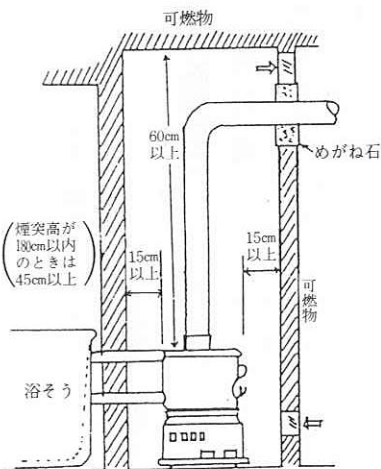

簡易生命保険・郵便年金

五十八年度中に過疎対策事業として実施された「打当温泉スキー場」造成事業と、「除雪機械」購入事業、それに「教員住宅」建設事業は、郵便局の簡易生命保険、および郵便年金の積立金の還元融資を受けて行われたものです。

皆さんの保険、年金は、町の事業推進にも大きく役立っているのです。

ねがいます。

◎容器を用いない場合は、ひもで束ねるなどの処置をして、集積所を汚さないよう注意して下さい。

◎燃えないごみも袋(箱)等の容器を利用して下さい。ごみ袋からはみ出るような大きいものは、粗大ごみとなりますので十分ご注意ください。

◎粗大ごみは家庭内で使用する家具、調度品、備品に限りです。家庭解体、補修に伴う不用品(材)や自動車部品、本体、バイク等は各自で処理されるようお願いいたします。(自転車は粗大ごみとして扱います)

◎庭木の枝などは普通、一

火入れ許可

森林法の一部改正により、従来国の委任事務として町長が許可していた火入れ許可が、改正により、許可権者が町長になりました。

造林のための地ごしらえ、採草地改良等の目的で火入れを行う人は、七日前までに町長に申請書を提出し許可証の交付を受けてから実施して下さい。くわしくは、農林畜産課林務係へどうぞ。

般廃棄物の扱いとはなりません。出す場合は一m程度に切り揃え、適度の束にして出すようにして下さい。未処理のまま集積場所に積み上げておくようなことは絶対にして下さい。収集日朝八時までに出すことを守って下さい。

危険・有害ごみは 分別収集

四月一日より危険ごみ(有害)等に属する、スプレー缶、ガスボンベ、シンナー缶、オイル缶、ガソリン・灯油容器、乾電池、ボタン電池、蛍光灯、体温計、温度計、発泡スチロール、水道管等塩化ビニール製品などは、分別して収集しますので粗大ごみ収集日に出すようにして下さい。ただし、ボタン電池につ

シリーズ③

火災予防条例改正

風呂釜は空だき防止装置の付いたものを出火場所の横網は、常時人のいる所、絶えず出入りするところです。家族みんななどで注意しましょう。

コンロを付けっ放しにして、ちょっと目を離したすきに油ナベに引火したという経験はありませんか?

風呂釜は、必ず風呂水を確認してから点火しましょう。

春の一斉掃除検査

地域ぐるみで清潔な環境

春の大掃除です。雪どけ跡の汚れをこの機会に全町一斉にとり除き、清潔で快適な環境をつくるため、春の一斉大掃除検査を実施しますのでご協力をお願いします。

日時	実施場所	時間
5月14日(月)	大町、横町、真木、下浜、上岱三軒町、長野町、湯口内、下新町、御蔵、三両	午前10時 午後3時
5月15日(火)	上新町、畑町、畑町東裏、小沢、荒瀬川、荒瀬	〃
5月16日(水)	萱草、伏影、笑内、根子、鳥坂、岩ノ目沢、幸屋、幸屋渡	〃
5月17日(木)	中村、打当、吉田、小淵、下小様、上小様	〃
5月18日(金)	新中、比立内、長畑、牛滝、戸島内	〃

いてはメーカー回収もしておりますので、買入れた電気店等へ持参しても結構です。

ガス炊飯器(四千カロリー以下)は、不燃材料で有効に仕上げた室内で上方に十五cm以上、側方、後方に四・五cm以上の空間が必要です。

貴重な財産を守るため、もう一度あなたの身の回りを確かめて下さい。

風呂釜やガスコンロは、図のように取り付けて下さい。