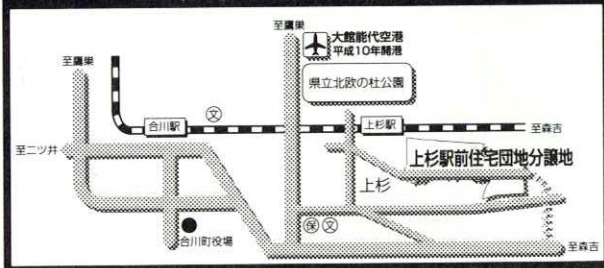

上杉駅前団地位置図

子どもたちと未来のために

基金補助を活用下さい

町では平成五年度に「合川町子ども未来基金」を創設し、運用益を活用して未来を担う子どもたちのための事業を支援してきました。平成八年度の事業支援は十二件二百七十六万五千円でした。

補助は益金の範囲で

平成九年度の未来基金補助の申請を、次のとおり受け付けします。

【募集期間】

五月六日から五月末日まで

【申し込み先(問い合わせ先)】

役場総務課

(☎78-21100)

【申し込み方法】

所定の様式による申請書を提出

【事業内容】

①生活体験・交流行事などの生活文化の向上に関する事業

②伝統芸能・文化活動等の学術芸術文化の向上に関する事業

③スポーツ活動に関する事業

【支援決定】

審査委員会の協議などをもとに六月中に決定の予定です