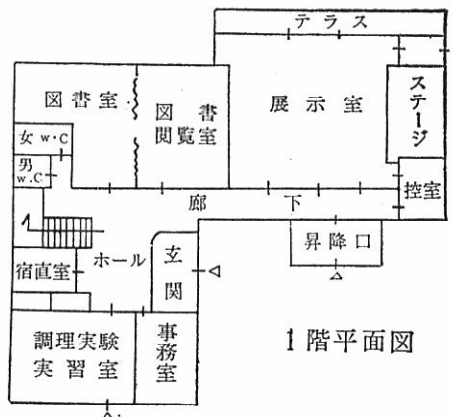

前田公民館の電話 前田局 四九番

建築費 (千円)	
建築工事費	7,505
電気給排水	488
地価	601
雑費	365
計	8,959
内訳	
助借財源	1,000
その他の財源	2,000
庫付	4,500
国庫寄附	1,459
計	8,959

一階展示室 ここでは活花や手芸品を展示したり、映画会、講演会などのためのステージがある。展示室、図書室、閲覧室を開放して150人は収容できる。

二階大広間 52畳敷きの日本間。収容人員は80人くらいまで。大広間の縁側(2尺)から森吉山の眺望がことのほか美しい。