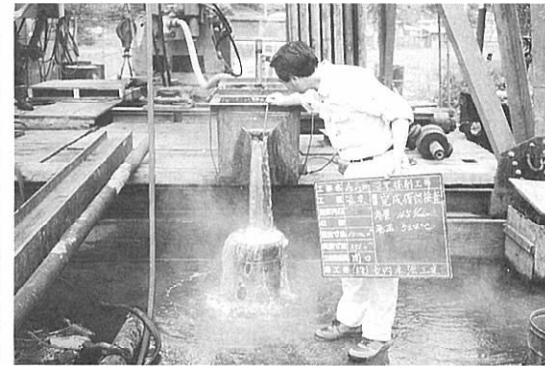

阿仁前田温泉の性質

- ■湧出場所 森吉町阿仁前田字下川端103-2
- ■泉温 53.4℃
  (調査時における気温 24.5℃)
- ■湧出量 165ℓ/分
  (ボーリング・動力揚湯)
- ■泉質 カルシウム・ナトリウム-塩化物泉
  (旧泉質名：含食塩-塩化土類泉)
- ■P H 値 7.8
- ■密度 1.0163 (20℃/4℃)
- ■蒸発残留物 27000mg/kg
- ■知覚的検査 無色透明、無臭、強い塩味とから味がある
- ■特徴 高張性・弱アルカリ性・高温泉

▶七月六日に行われた秋田県分析科学センターとの合同確認の様子

◆成分表◆ (試料1kg中の成分、分量及び組成)

陽イオン				陰イオン				遊離成分			
成分	ミリグラム mg	ミリバル m val	ミリバル% m val%	成分	ミリグラム mg	ミリバル m val	ミリバル% m val%	成分	ミリグラム mg	ミリモル m mol	ミリモル% m mol%
水素イオン : (H⁺)	—	—	—	フッ素イオン : (F⁻)	1.5	0.08	0.02	メタケイ酸 : (H₂SiO₃)	32.0	0.41	0.41
リチウムイオン : (Li⁺)	2.4	0.35	0.08	塩素イオン : (Cl⁻)	14460	407.9	95.71	メタホウ酸 : (HBO₂)	79.8	1.82	1.82
ナトリウムイオン : (Na⁺)	4772	207.6	48.74	臭素イオン : (Br⁻)	5.7	0.07	0.02	メタ亜ヒ酸 : (HAsO₂)	0.2	0.00	0.00
カリウムイオン : (K⁺)	59.0	1.51	0.35	ヨウ素イオン : (I⁻)	1.5	0.01	0.00	非遊離成分 計	112.0	2.23	2.23
アンモニウムイオン : (NH₄⁺)	1.1	0.06	0.01	水酸イオン : (OH⁻)	—	—	—	(2) 溶存ガス成分			
マグネシウムイオン : (Mg²⁺)	10.8	0.89	0.21	硫化水素イオン : (HS⁻)	<0.1	—	—	成分	ミリグラム mg	ミリモル m mol	ミリモル% m mol%
カルシウムイオン : (Ca²⁺)	4310	215.1	50.50	イオウイオン : (S²⁻)	<0.1	—	—	遊離二酸化炭素(遊離炭酸) : (CO₂)	18.7	0.42	0.42
ストロンチウムイオン : (Sr²⁺)	11.8	0.27	0.06	チオ硫酸イオン : (S₂O₃²⁻)	0.2	0.00	—	遊離硫化水素 : (H₂S)	<0.1	—	—
バリウムイオン : (Ba²⁺)	7.0	0.10	0.02	硫酸水素イオン : (HSO₄⁻)	<0.1	—	—	溶存ガス成分 計	18.7	0.42	0.42
アルミニウムイオン : (Al³⁺)	<0.1	—	—	硫酸イオン : (SO₄²⁻)	851.1	17.72	4.16	溶存物質(陽イオン、陰イオン、非遊離成分) : 24632.8mg/kg			
マンガンイオン : (Mn²⁺)	0.4	0.01	0.00	リン酸2水素イオン : (H₂PO₄⁻)	—	—	—	溶存ガス成分 : 18.7mg/kg			
鉄(II)イオン : (Fe²⁺)	0.6	0.02	0.00	リン酸1水素イオン : (HPO₄²⁻)	<0.1	—	—	成分総計 : 24651.5mg/kg			
鉄(III)イオン : (Fe³⁺)	0.1	0.01	0.00	メタ亜ヒ酸イオン : (AsO₂⁻)	—	—	—	その他の微量成分 (1kg中)			
銅イオン : (Cu²⁺)	<0.1	—	—	炭酸水素イオン : (HCO₃⁻)	25.6	0.42	0.10	鉛イオン : (Pb²⁺)	<0.05 mg		
亜鉛イオン : (Zn²⁺)	<0.1	—	—	炭酸イオン : (CO₃²⁻)	—	—	—	カドミウムイオン : (Cd²⁺)	<0.005 mg		
陽イオン 計	9175.2	425.92	99.97	ケイ酸水素イオン : (HSiO₃⁻)	—	—	—	総水銀 : (Hg)	<0.0005 mg		
				メタホウ酸イオン : (BO₂⁻)	—	—	—	総ヒ素 : (As)	0.12 mg		
				陰イオン 計	15345.6	426.20	100.01