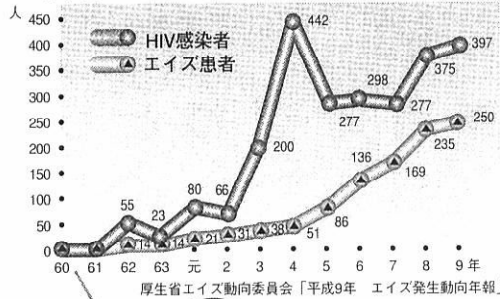

健康はあなたの心がけ

『健康はあなたの心がけと実行から』をテーマに、平成10年度健康のつどいが27日、「コミセ」で開催されました。会場では国保無傷病者や虫歯のない子などの表彰、健康料理や標語の展示体操が行われ、心がけを実行に移すことを再確認しました。

また、落語家の三遊亭好楽師匠が「人生、好んで楽しむ！」と題した講演を行い、観客を楽しませていました。

町では、この善意で水仙の球根を購入し、11月15日に米内沢堤防に植栽しました。作業には米内沢駅前や川向自治会等から多数のボランティアの方々が増加し、春の鮮やかな黄色を期待しながら一つ一つ丁寧に植えていきました。なお、作業は新町の通りでも行われました。

HIV感染者・エイズ患者報告数の年次推移

平成9年中に新たにエイズ患者として報告された件数は250件と、過去最高を記録しました。また、HIVの新規感染件数も、397件と、再び増加傾向がみられます。近年、欧米諸国の中には、新規感染者数が減少している国もありますが、日本では依然として感染の拡大傾向が続いており、エイズの子防・啓発の必要性があることがわかります。

保健通信

看護あらかると

3階病棟は、看護スタッフ30名と病院一の大所帯です。診療科は産婦人科・小児科・内科・眼科等の混合病棟で、3階担当の医師は4名です。