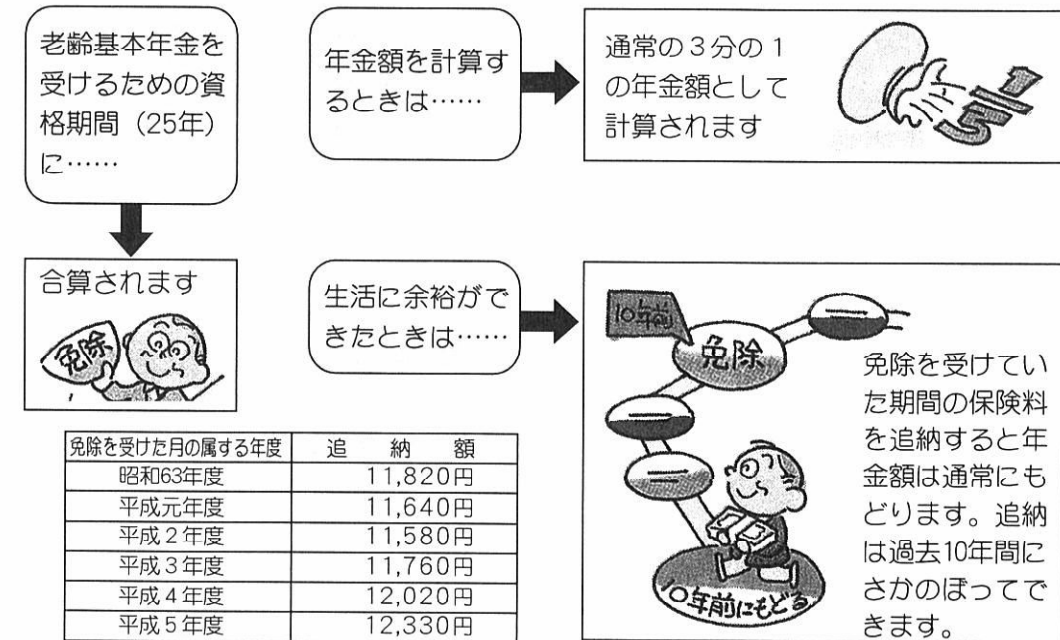

免除を受けた月の属する年度	追納額
昭和63年度	11,820円
平成元年度	11,640円
平成2年度	11,580円
平成3年度	11,760円
平成4年度	12,020円
平成5年度	12,330円
平成6年度	12,350円
平成7年度	12,340円

年金通信

免除期間は追納できます

国保通信

昨年度一年間、医療期間でも診療を受けなかった国民健康保険加入者に対し、11月27日に開催された「健康のつどい」において、感謝状が贈られました。ご紹介します。〈敬称略〉

- 【15年継続】 土佐 米蔵（堺田）
- 【3年継続】 北林 哲雄（七曲）
- 庄司 栄進（惣内）
- 若松 廣（通り町）
- 小倉 政昭（前田駅前）
- 森川 光晴（小又）
- 九島 文弘（松栄）
- 【2年継続】 工藤 春雄（大岱）
- 長谷川好久（五味堀）
- 石崎 清（本城御嶽）
- 木村 一成（本丁）
- 田中 俊雄（桂瀬）
- 【1年】 佐藤 健（上御嶽）
- 吉野 貴男（七曲）
- 細田 昌一（七曲）
- 細田 利弘（松山町）

平成9年度

無傷病世帯

1. 松橋 千ナ（新町）
   - 北林 進（大町）
   - 村田 耕誠（大町）
   - 北林 初治（本城御嶽）
   - 金 保男（鶴田）
   - 佐藤 秀夫（日栄）
   - 羽場 茂光（米畑）
   - 工藤 弘（寄延）
   - 藤本アツ子（浦田）
   - 小林 繁（浦田）
   - 高田 勝芳（平里）
   - 石川 吉道（小又）
   - 庄司 一美（前田駅前）
   - 宮野 實（前田駅前）
   - 小倉 孝（桂坂）
   - 庄司 岩吉（神成）
   - 武石忠四郎（七曲）
   - 柳山 慶作（浦田）
2. 皆さん、おめでとうございませした。これからも、ご健康を保ち、記録の更新をめざしてくださいね！

ありがとう

まごころ募金

募金総額	募金内訳
3,208,014円	
毎戸募金	988、400円
大口募金	1,803、234円
中口募金	242、252円
職域募金	19、475円
学校募金	96、264円
団体募金	53、530円
募金箱	4、859円