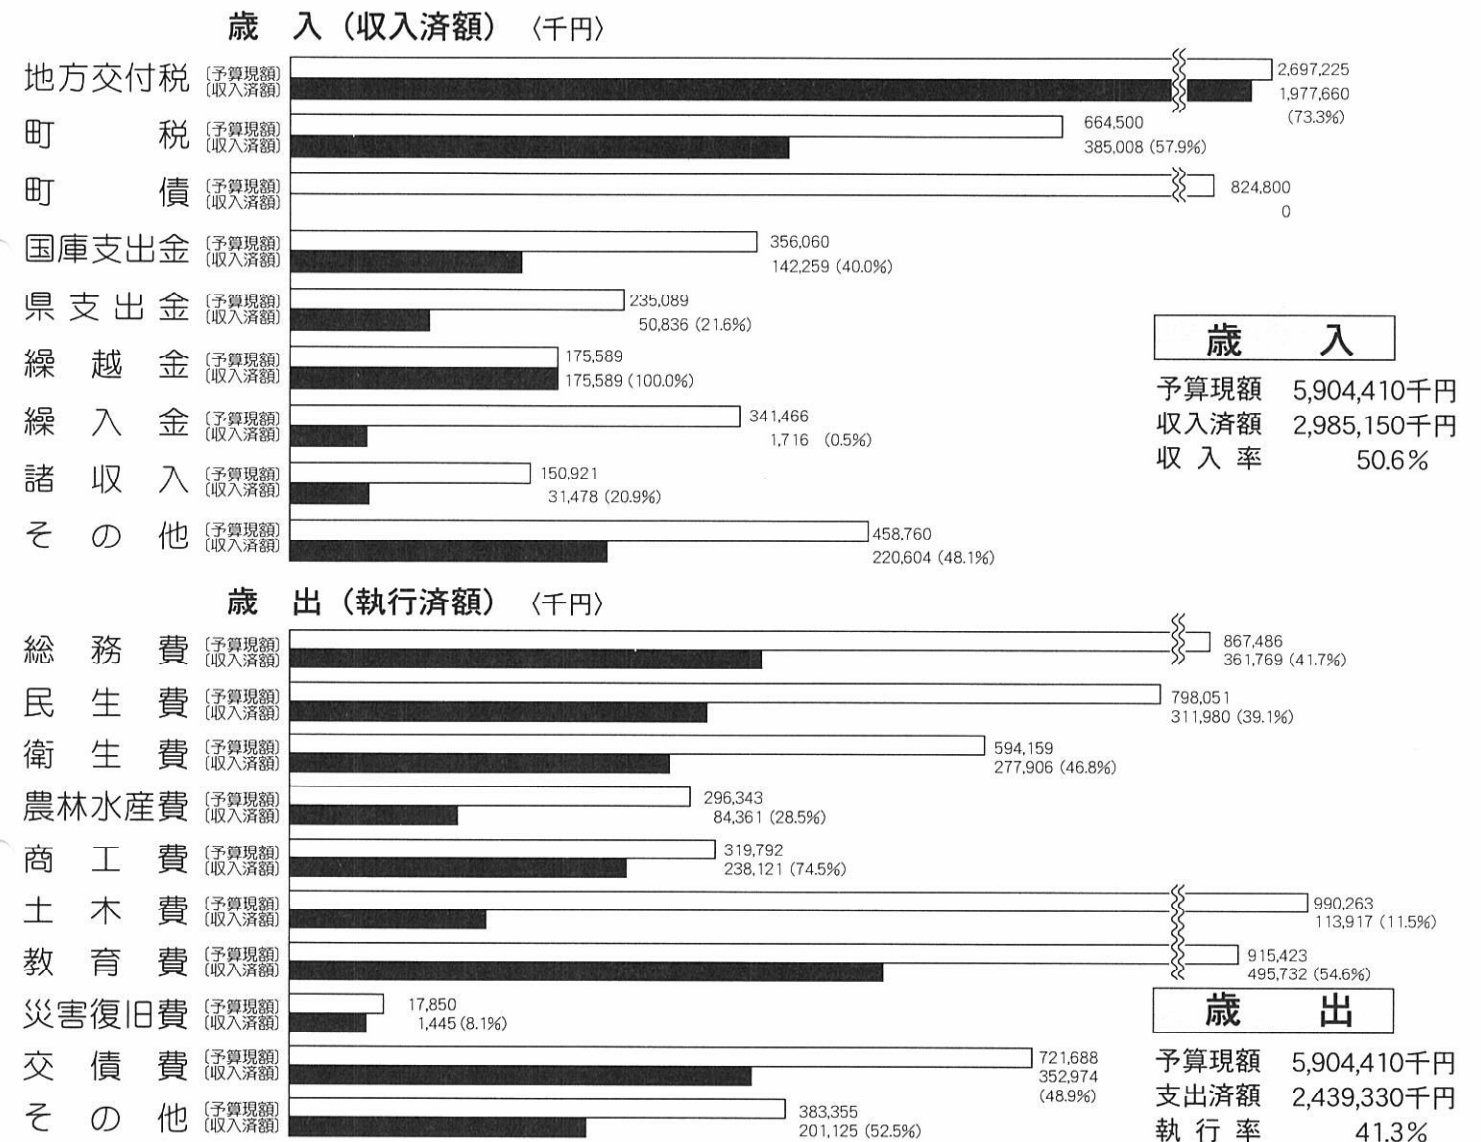

(表5) 企業会計の執行状況

企業会計	予算現額	収入済額	収入率	支出済額	支出率
水道事業	—	—	—	—	—
収益的収支	—	—	—	—	—
資本的収支	242,752	28,408	11.7	24,579	10.1

(表1) 一般会計の執行状況

一般会計

平成10年度一般会計の当初予算は繰越明許分五〇九万三千円を加え前年度比一六・二%減の五二億一、二七六万八千円。その後二回の補正により、六億九一六四万二千円が追加され、五九億四四一万となっております。予算の執行状況を見ると歳入では予算額の五〇・六%にあたる二九億八、五一五万円が収入済みであり、歳出では四一・三%にあたる二四億三、九三三万円が支出済みとなっております。