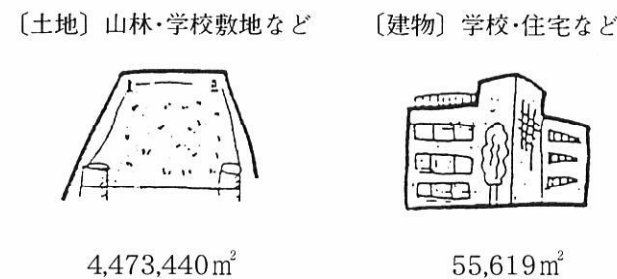

平成10年度上半期

町の財政

予算執行状況

中間報告

町の財布の中がどのようになっているか、みなさんに知ってもらうため、10年度上半期(4/1~9/30)の財政状況をお知らせします。

借入先	借入額(千円)
大蔵省	3,251,677
郵政省	2,358,309
公営企業金融公庫	1,444,092
北都銀行	1,054,245
秋田県	152,221
その他	17,160
合計	8,277,704

(表2) 町有財産の現状 (平成10年3月末現在高)

(表4) 特別会計の執行状況