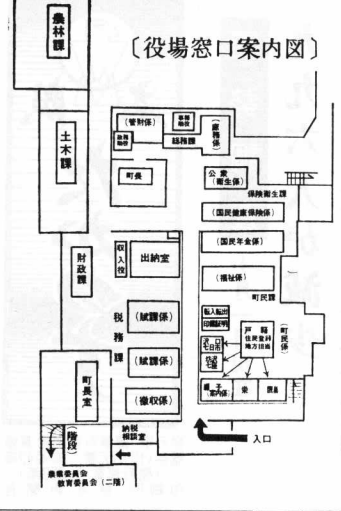

戸籍と各地区の担当者へ
住民登録
支所停止に伴い役場窓口が若干変更したためお知らせします。

分組とし農果、栄、綴子、知らせしす。
正面玄関からは、は変わりません。また、右側手前が町民課一町民課長室は元商工会事務局のあ給に伴う転出入担当者配置しました。窓口案内は正面右側におきますのでご利用ください。事務室に若干係、出納室、収入役、後に財政課。

部門別談話会に代替え
農民感謝祭に代えて
ことしの福作は、苗代時業に開き部門別談話会に期より異常天候に悩まされたが、各指導機関の協力により、一部の地域を除き、平年作に近い収穫をみるこができました。これは、農家のみなさんの努力が報いられたことと、農業技術の進歩を物語るものと思えます。