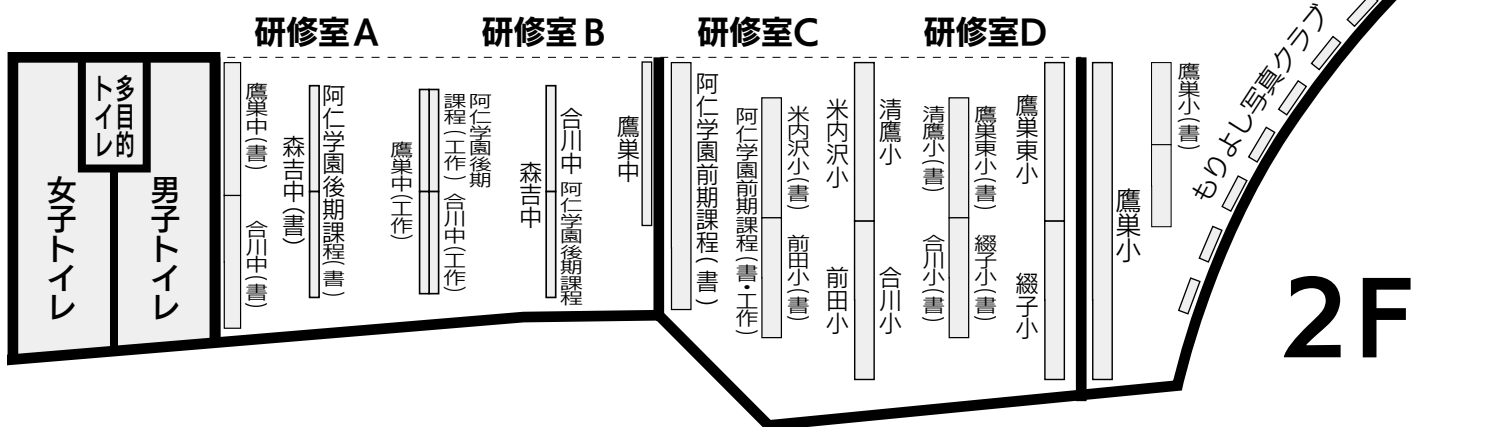

体験コーナー

10/28(土)~29(日)

◆ 樺細工体験

(合川樺細工の会
~合川公民館定期講座「合川樺細工講座」~)

◆ 絵手紙体験 (28日は午後のみ)

(絵手紙 筆工房)

◆ 紙ひもでカゴづくり (午後のみ)

(鷹巣消費者の会)

10/28(土)

◆ ビーズストラップづくり(午後1時まで)

(比内支援学校たかのす校)

2F