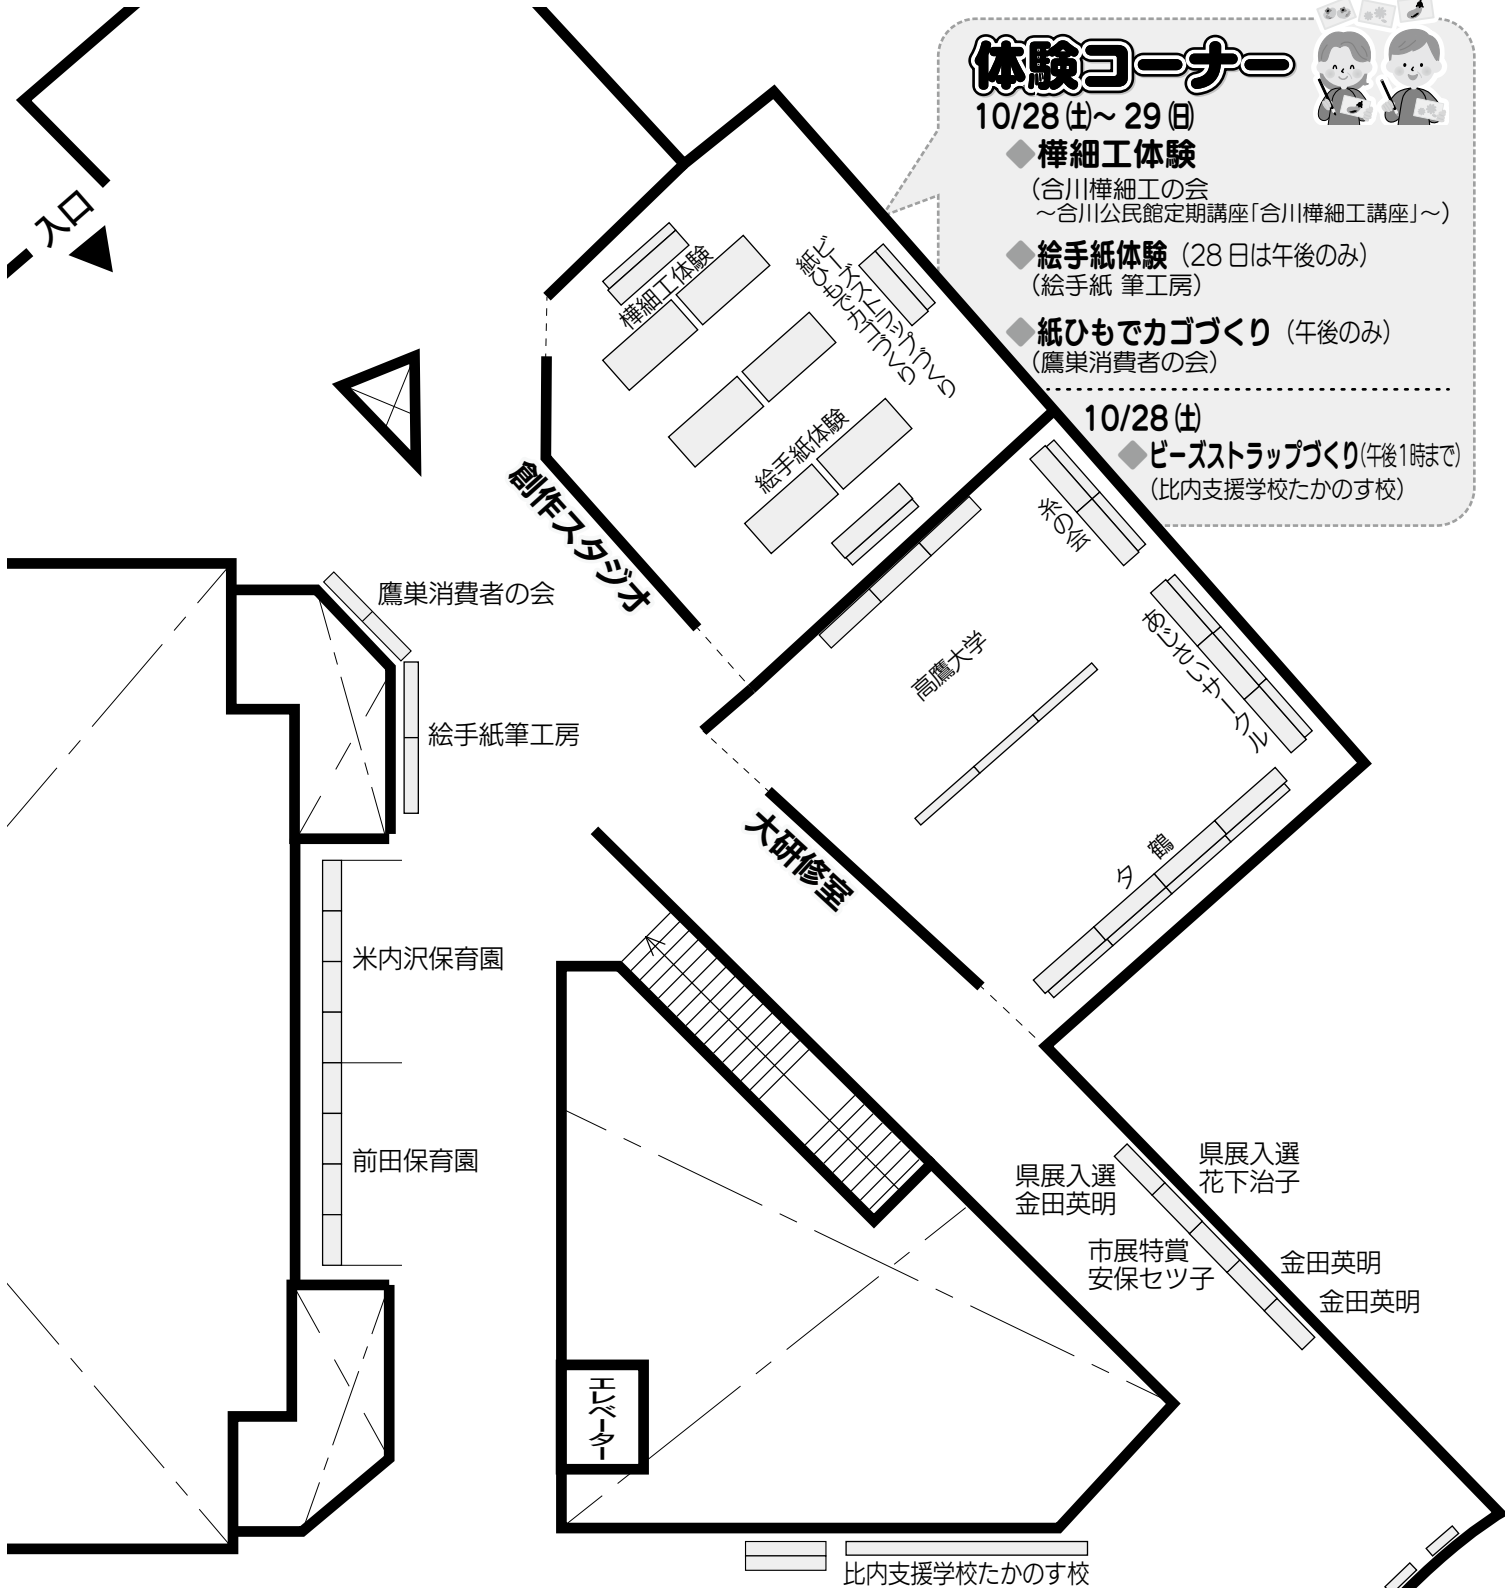

体験コーナー

10/28(土)~29(日)

◆ 樺細工体験

(合川樺細工の会
~合川公民館定期講座「合川樺細工講座」~)

◆ 絵手紙体験 (28日は午後のみ)

(絵手紙 筆工房)

◆ 紙ひもでカゴづくり (午後のみ)

(鷹巣消費者の会)

10/28(土)

◆ ビーズストラップづくり(午後1時まで)

(比内支援学校たかのす校)

2F