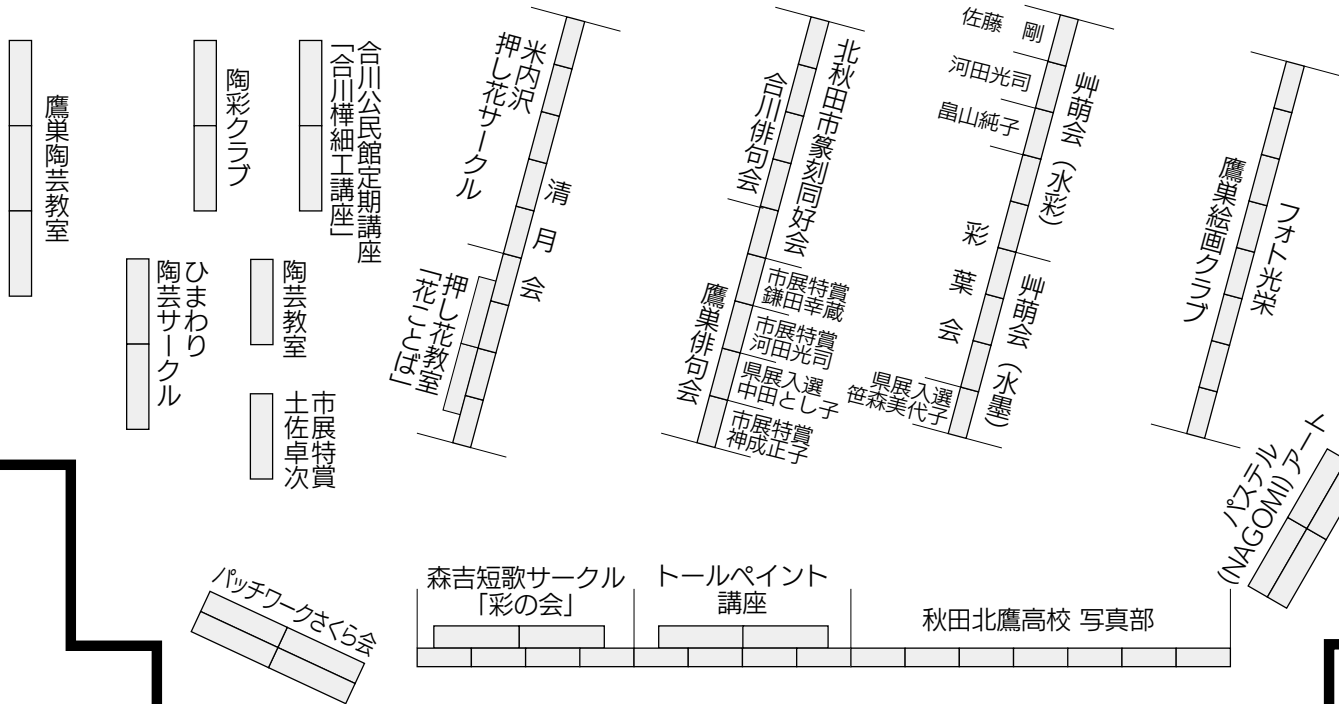

10/28(土)

◆ ビーズストラップづくり(午後1時まで)

(比内支援学校たかのす校)

2F

シャトルバス乗場

入口
(ねまーる広場側)

令和5年度 北秋田市文化祭展示会場

北秋田市民ふれあいプラザ (コムコム)

10月28日(土) ~ 10月30日(月)

午前9時 ~ 午後5時まで (30日は正午まで)

ねまーる広場

ステージ

多目的ホール

入口
(多目的広場側)

バス待合室

社会福祉法人 秋田県民生協会

多目的トイレ

男子トイレ

自販機
コーナー

休憩コーナー

(10/28 (出) 午前を除く)

受付

入口
(観座席側)

パルンパフォーマー おおちゃん