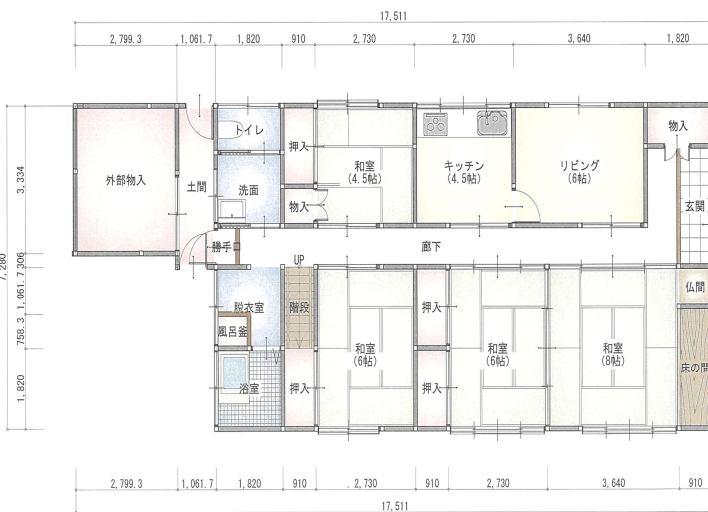

登録番号： 05-06

北秋田市鷹巣字西大柳岱25-2

取引形態	売買	価格	¥4,000,000
敷地面積	193.18㎡	写真	
建物概要			
建築年月	昭和57年		
面積	1階	99.09㎡	
	2階	44.58㎡	
	合計	143.67㎡	
構造	木造亜鉛メッキ鋼板2階建		
補修の要否	ボイラー設置必要		
補修の費用			
空き家となった時期	平成30年		
設備状況	電気	引き込み済み	
	ガス	プロパンガス	
	風呂	灯油	
	水道	上水道	
	下水道	公共下水道	
	トイレ	水洗	
	車庫	なし	
交通	庭	なし 物置：あり	
	鷹巣小学校まで	0.6km	
	鷹巣中学校まで	2.2km	
	内陸線「鷹巣」駅まで	1.4km	
	近くのスーパーまで	500m	
北秋田市民病院まで	6.4km		
特記事項			

平面図

1階 平面図 S:1/100

2階 平面図 S:1/100