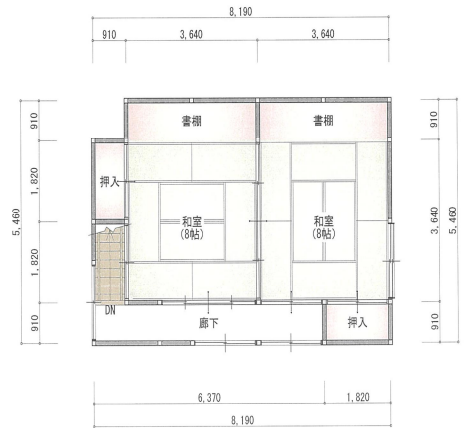

登録番号： 05-06

北秋田市鷹巣字西大柳岱25-2

取引形態	売買	価格	¥4,000,000
敷地面積	193.18㎡	写真	
建物概要			
建築年月	昭和57年		
面積	1階	99.09㎡	
	2階	44.58㎡	
	合計	143.67㎡	
構造	木造亜鉛メッキ鋼板2階建		
補修の要否	ボイラー設置必要		
補修の費用			
空き家となった時期	平成30年		
設備状況	電気	引き込み済み	
	ガス	プロパンガス	
	風呂	灯油	
	水道	上水道	
	下水道	公共下水道	
	トイレ	水洗	
	車庫	なし	
交通	庭	なし 物置：あり	
	鷹巣小学校まで	0.6km	
	鷹巣中学校まで	2.2km	
	内陸線「鷹巣」駅まで	1.4km	
	近くのスーパーまで	500m	
北秋田市民病院まで	6.4km		
特記事項			

平面図

1階 平面図 S:1/100

2階 平面図 S:1/100