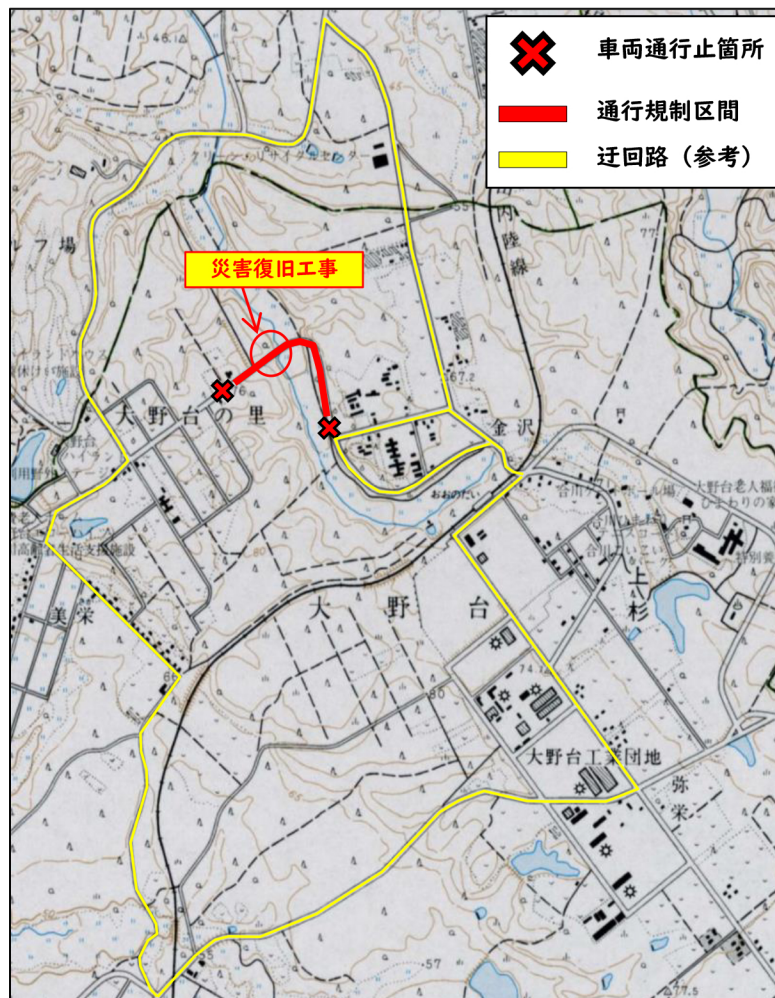

## 2級市道 美栄金沢線 通行規制のお知らせ

災害復旧工事のため、下記のとおり終日全面通行止といたします。ご利用の皆様にはご不便をおかけいたしますが、ご理解ご協力下さいますようお願いいたします。

### 記

1. 場 所 北秋田市上杉字金沢 地内
2. 期 間 令和6年5月7日(火)～令和6年9月11日(水)
3. 規制内容 終日全面通行止 (車両・歩行者とも)
4. 施工業者 株式会社佐藤庫組