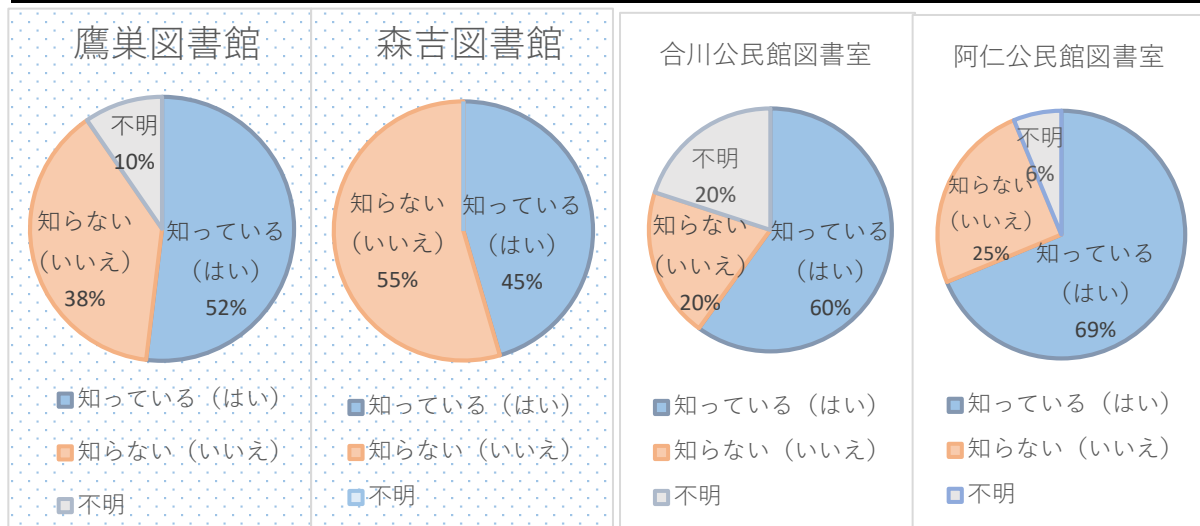

■きたあきた読書まつりについて

「きたあきた読書まつり」を知っているか。

	知っている (はい)	知らない (いいえ)	不明
鷹巣図書館	27	20	5
森吉図書館	5	6	0
合川公民館図書室	3	1	1
阿仁公民館図書室	11	4	1
合計	46	31	7

「きたあきた読書まつり」に来たことがあるか。

	はい	いいえ	不明
鷹巣図書館	20	27	5
森吉図書館	4	7	0
合川公民館図書室	2	1	2
阿仁公民館図書室	6	8	2
合計	32	43	9