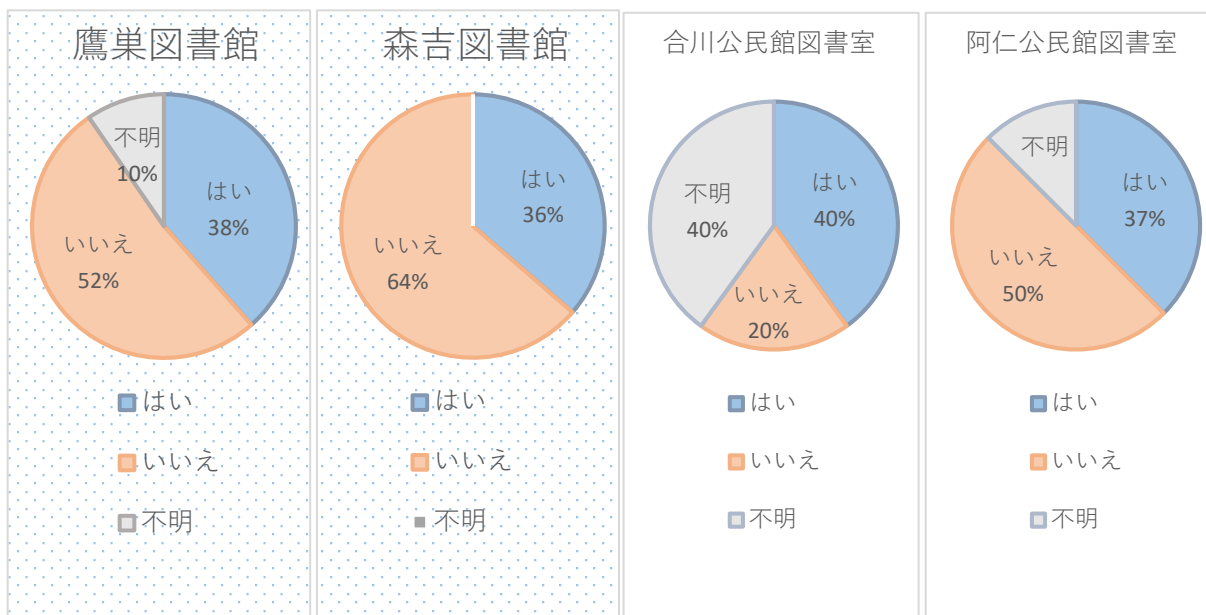

■きたあきた読書まつりについて

「きたあきた読書まつり」を知っているか。

	知っている (はい)	知らない (いいえ)	不明
鷹巣図書館	27	20	5
森吉図書館	5	6	0
合川公民館図書室	3	1	1
阿仁公民館図書室	11	4	1
合計	46	31	7

「きたあきた読書まつり」に来たことがあるか。

	はい	いいえ	不明
鷹巣図書館	20	27	5
森吉図書館	4	7	0
合川公民館図書室	2	1	2
阿仁公民館図書室	6	8	2
合計	32	43	9