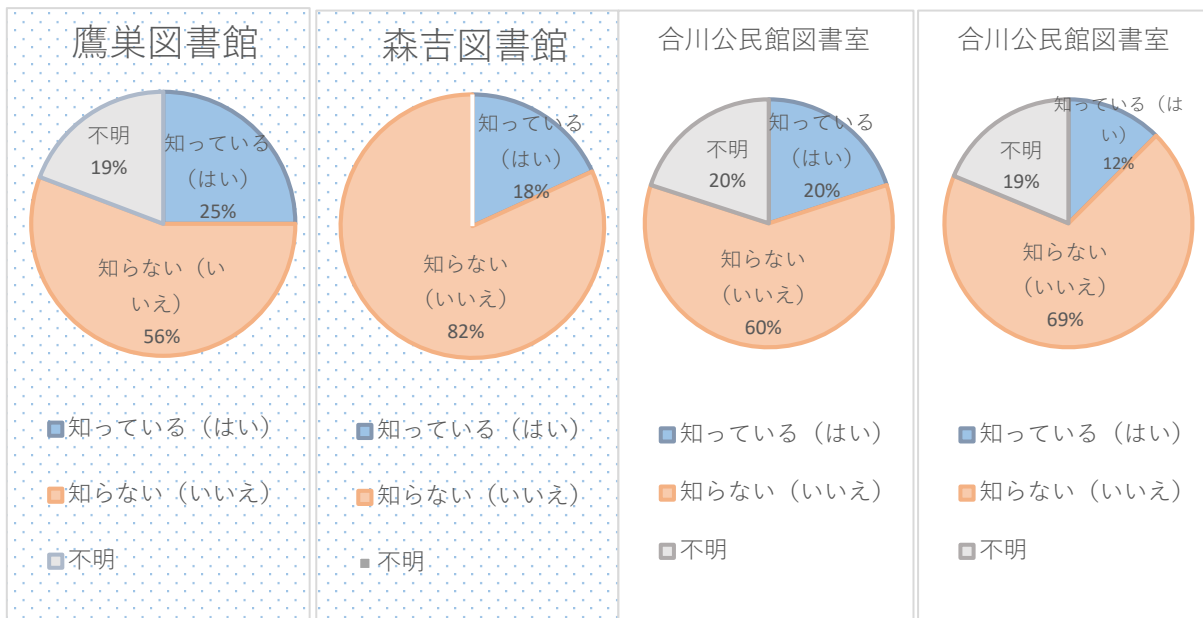

■その他（移動文庫）について

「移動文庫」があることを知っているか。

	知っている（はい）	知らない（いいえ）	不明
鷹巣図書館	13	29	10
森吉図書館	2	9	0
合川公民館図書室	1	3	1
阿仁公民館図書室	2	11	3
合計	18	52	14

移動文庫についての希望・意見

- ・定期的に入れ替えがあるので良いと思うが、古い書物が多いので、せめて2～3年前くらいの本があったらうれしい
- ・学習ラウンジの横にあり、学生向けの本があり、良いと思った（コムコム）
- ・絵本は大人にとっても必要なもので、コムコムにも絵本を置いてほしい
- ・合川の蔵書を増やしてほしい
- ・たくさん利用したい
- ・期間限定でも、他地域へ移動図書があったら、もっと楽しく、本に親しみを持てると思う