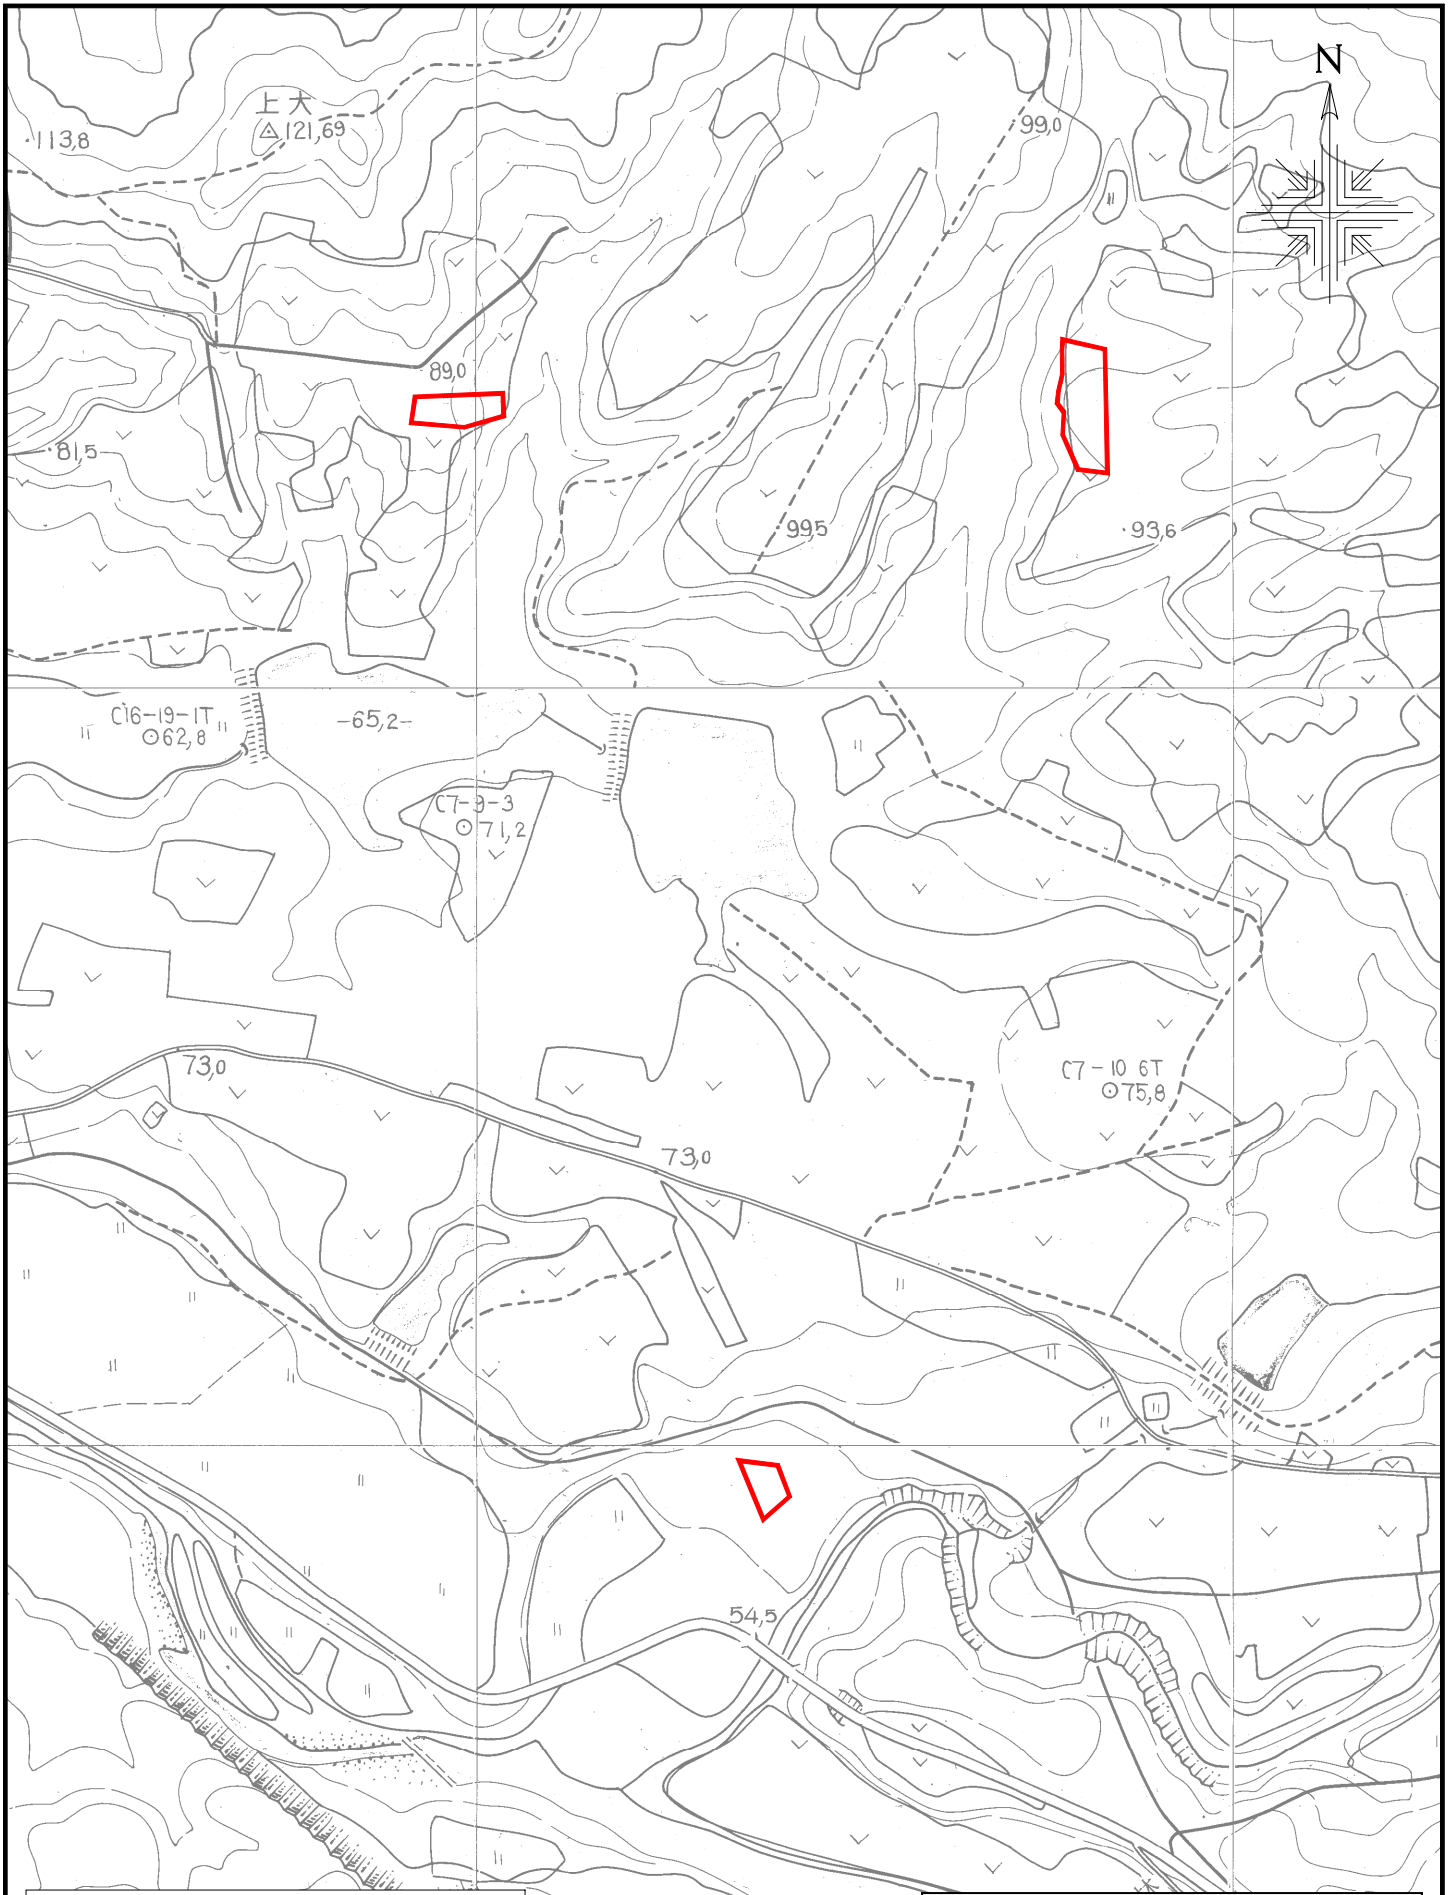

この図面は、森林簿、森林計画図、公図を参考に作成したものであり、実測はしていません。従って、所有界を正確に表したものではありません。

経営管理集積計画 区域図		
番号	所在	面積
①	北秋田市小森字屋敷沢23-11	0.10ha

この図面は、森林簿、森林計画図、公図を参考に作成したものであり、実測はしていません。従って、所有界を正確に表したものではありません。

経営管理集積計画 区域図		
番号	所在	面積
①	北秋田市小森字約束沢2-7	0.50ha
②	北秋田市小森字約束沢38-18	0.20ha

この図面は、森林簿、森林計画図、公図を参考に作成したものであり、実測はしていません。従って、所有界を正確に表したものではありません。

経営管理集積計画 区域図		
番号	所在	面積
	北秋田市小森字上野105	0.30ha
	北秋田市小森字上野110	0.13ha
	北秋田市小森字上野126	0.08ha
	北秋田市小森字上野126	0.05ha
	北秋田市小森字上野127	0.17ha
	北秋田市小森字上野128	0.01ha
	北秋田市小森字上野133	0.08ha

この図面は、森林簿、森林計画図、公図を参考に作成したものであり、実測はしていません。従って、所有界を正確に表したものではありません。

経営管理集積計画 区域図		
番号	所在	面積
⑩	北秋田市小森字中岱30	0.44ha

この図面は、森林簿、森林計画図、公図を参考に作成したものであり、実測はしていません。従って、所有界を正確に表したものではありません。

経営管理集積計画 区域図		
番号	所在	面積
	北秋田市七日市字長根沢251	0.08ha

この図面は、森林簿、森林計画図、公図を参考に作成したものであり、実測はしていません。従って、所有界を正確に表したものではありません。

経営管理集積計画 区域図		
番号	所在	面積
	北秋田市七日市字比内越39-18	0.50ha
	北秋田市七日市字比内越96-6	0.10ha
	北秋田市七日市字比内越96-14	0.04ha

この図面は、森林簿、森林計画図、公図を参考に作成したものであり、実測はしていません。従って、所有界を正確に表したものではありません。