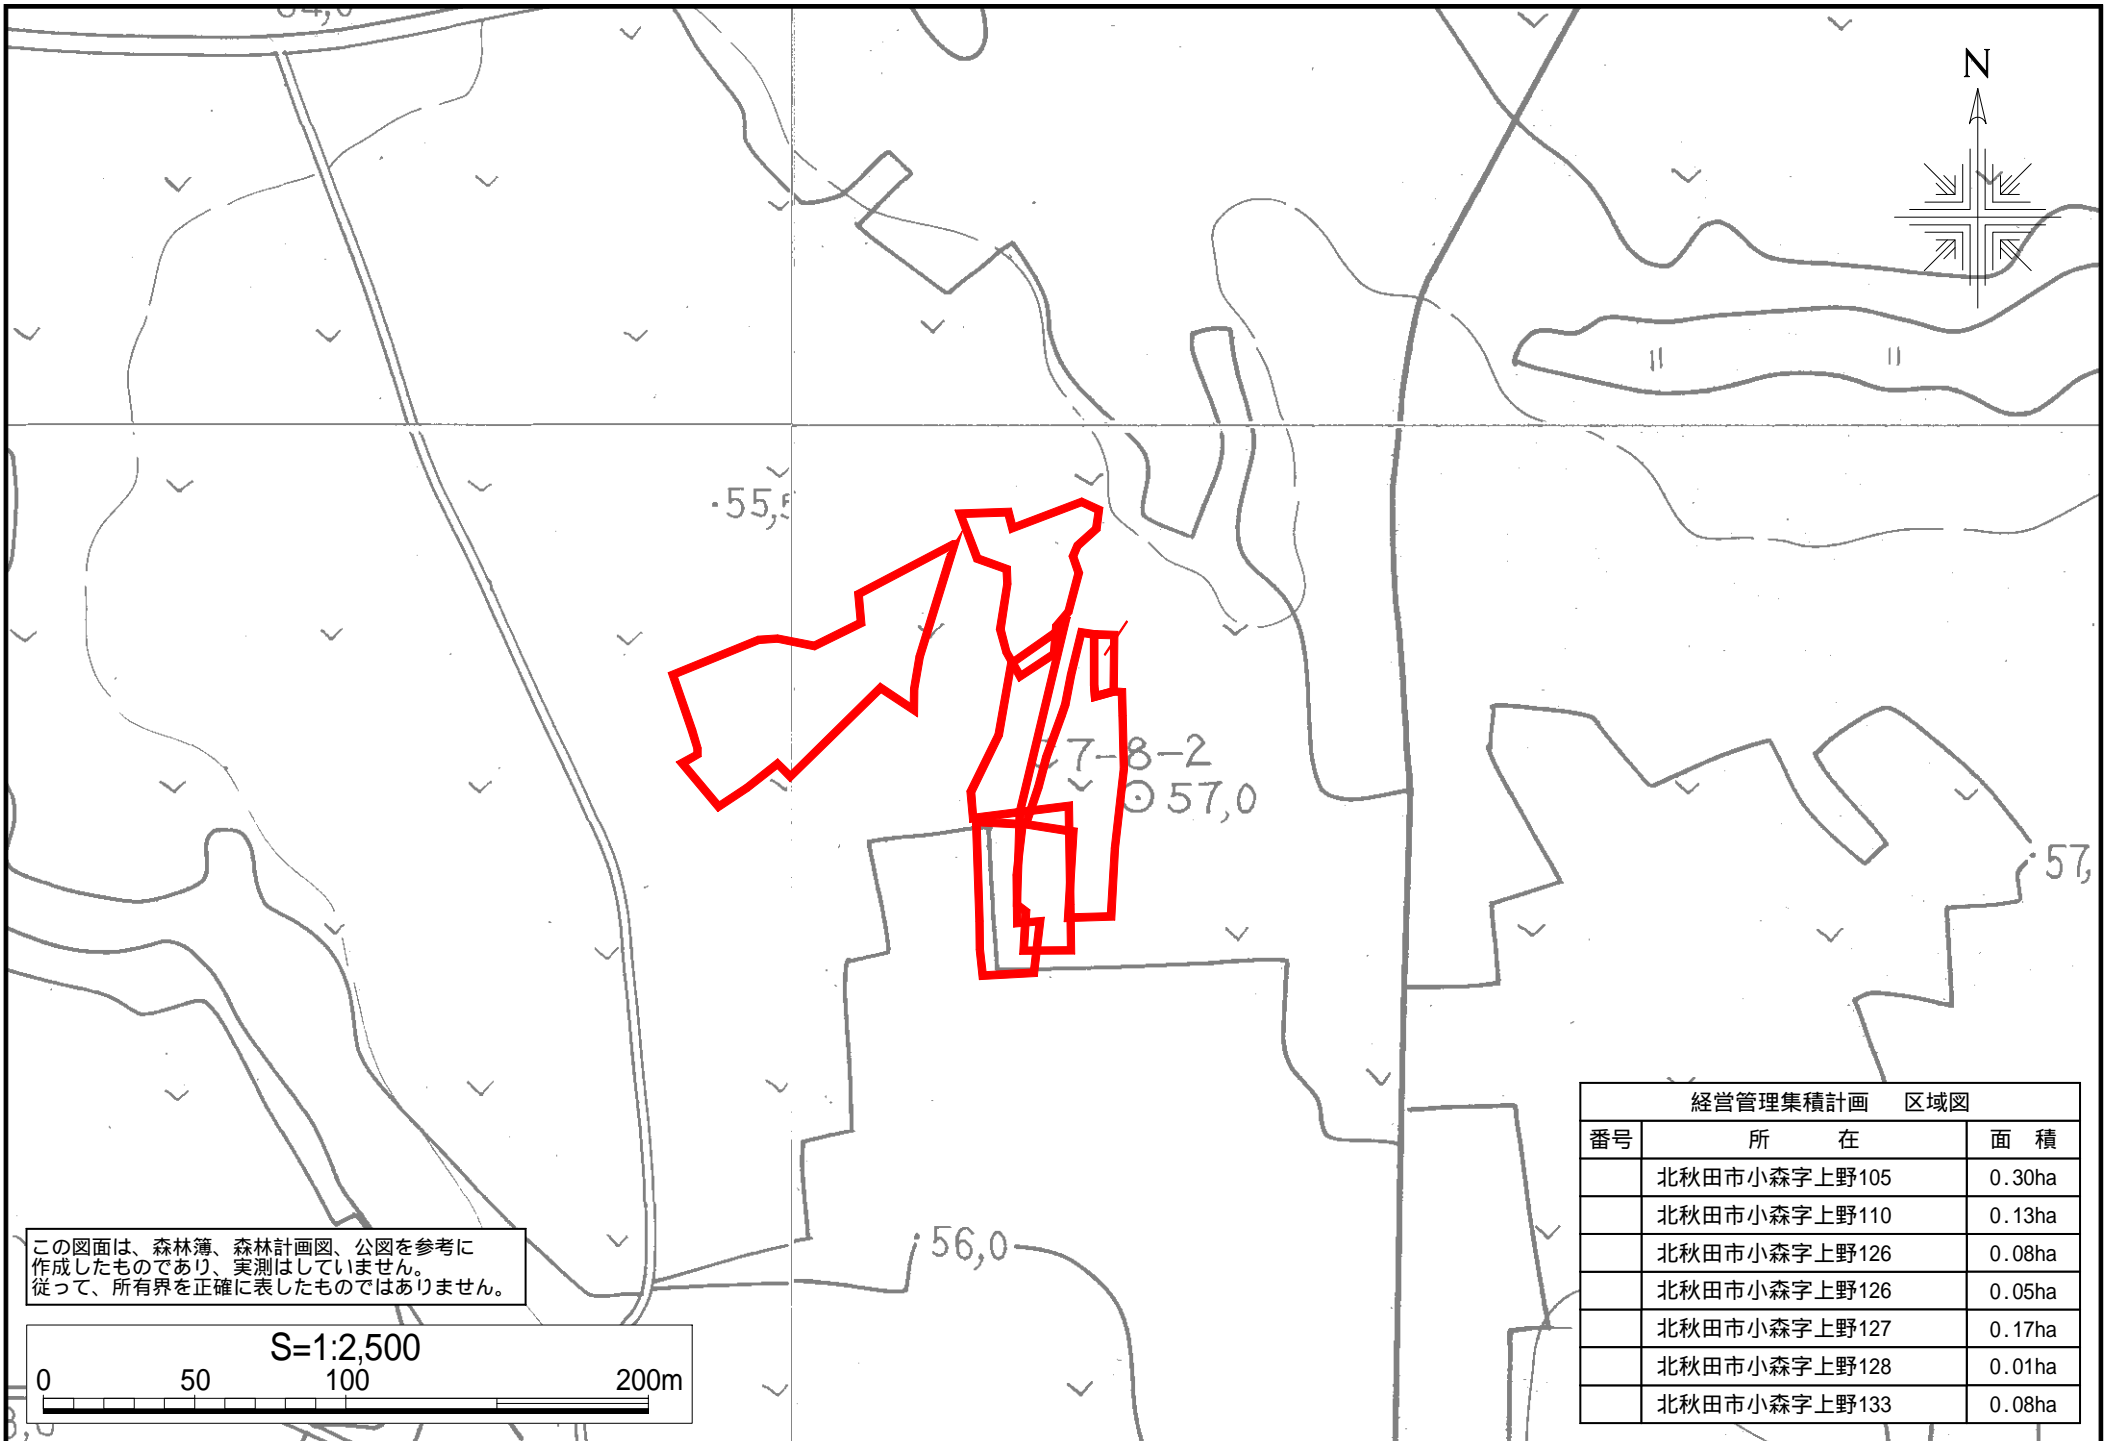

この図面は、森林簿、森林計画図、公図を参考に作成したものであり、実測はしていません。従って、所有界を正確に表したものではありません。

経営管理集積計画 区域図		
番号	所在	面積
①	北秋田市小森字屋敷沢23-11	0.10ha

この図面は、森林簿、森林計画図、公図を参考に作成したものであり、実測はしていません。従って、所有界を正確に表したものではありません。

経営管理集積計画 区域図		
番号	所在	面積
①	北秋田市小森字約束沢2-7	0.50ha
②	北秋田市小森字約束沢38-18	0.20ha

この図面は、森林簿、森林計画図、公図を参考に作成したものであり、実測はしていません。従って、所有界を正確に表したものではありません。

経営管理集積計画 区域図		
番号	所在	面積
	北秋田市小森字上野105	0.30ha
	北秋田市小森字上野110	0.13ha
	北秋田市小森字上野126	0.08ha
	北秋田市小森字上野126	0.05ha
	北秋田市小森字上野127	0.17ha
	北秋田市小森字上野128	0.01ha
	北秋田市小森字上野133	0.08ha

この図面は、森林簿、森林計画図、公図を参考に作成したものであり、実測はしていません。従って、所有界を正確に表したものではありません。

経営管理集積計画 区域図		
番号	所在	面積
⑩	北秋田市小森字中岱30	0.44ha

この図面は、森林簿、森林計画図、公図を参考に作成したものであり、実測はしていません。従って、所有界を正確に表したものではありません。

経営管理集積計画 区域図		
番号	所在	面積
	北秋田市七日市字長根沢251	0.08ha

この図面は、森林簿、森林計画図、公図を参考に作成したものであり、実測はしていません。従って、所有界を正確に表したものではありません。

経営管理集積計画 区域図		
番号	所在	面積
	北秋田市七日市字比内越39-18	0.50ha
	北秋田市七日市字比内越96-6	0.10ha
	北秋田市七日市字比内越96-14	0.04ha

この図面は、森林簿、森林計画図、公図を参考に作成したものであり、実測はしていません。従って、所有界を正確に表したものではありません。