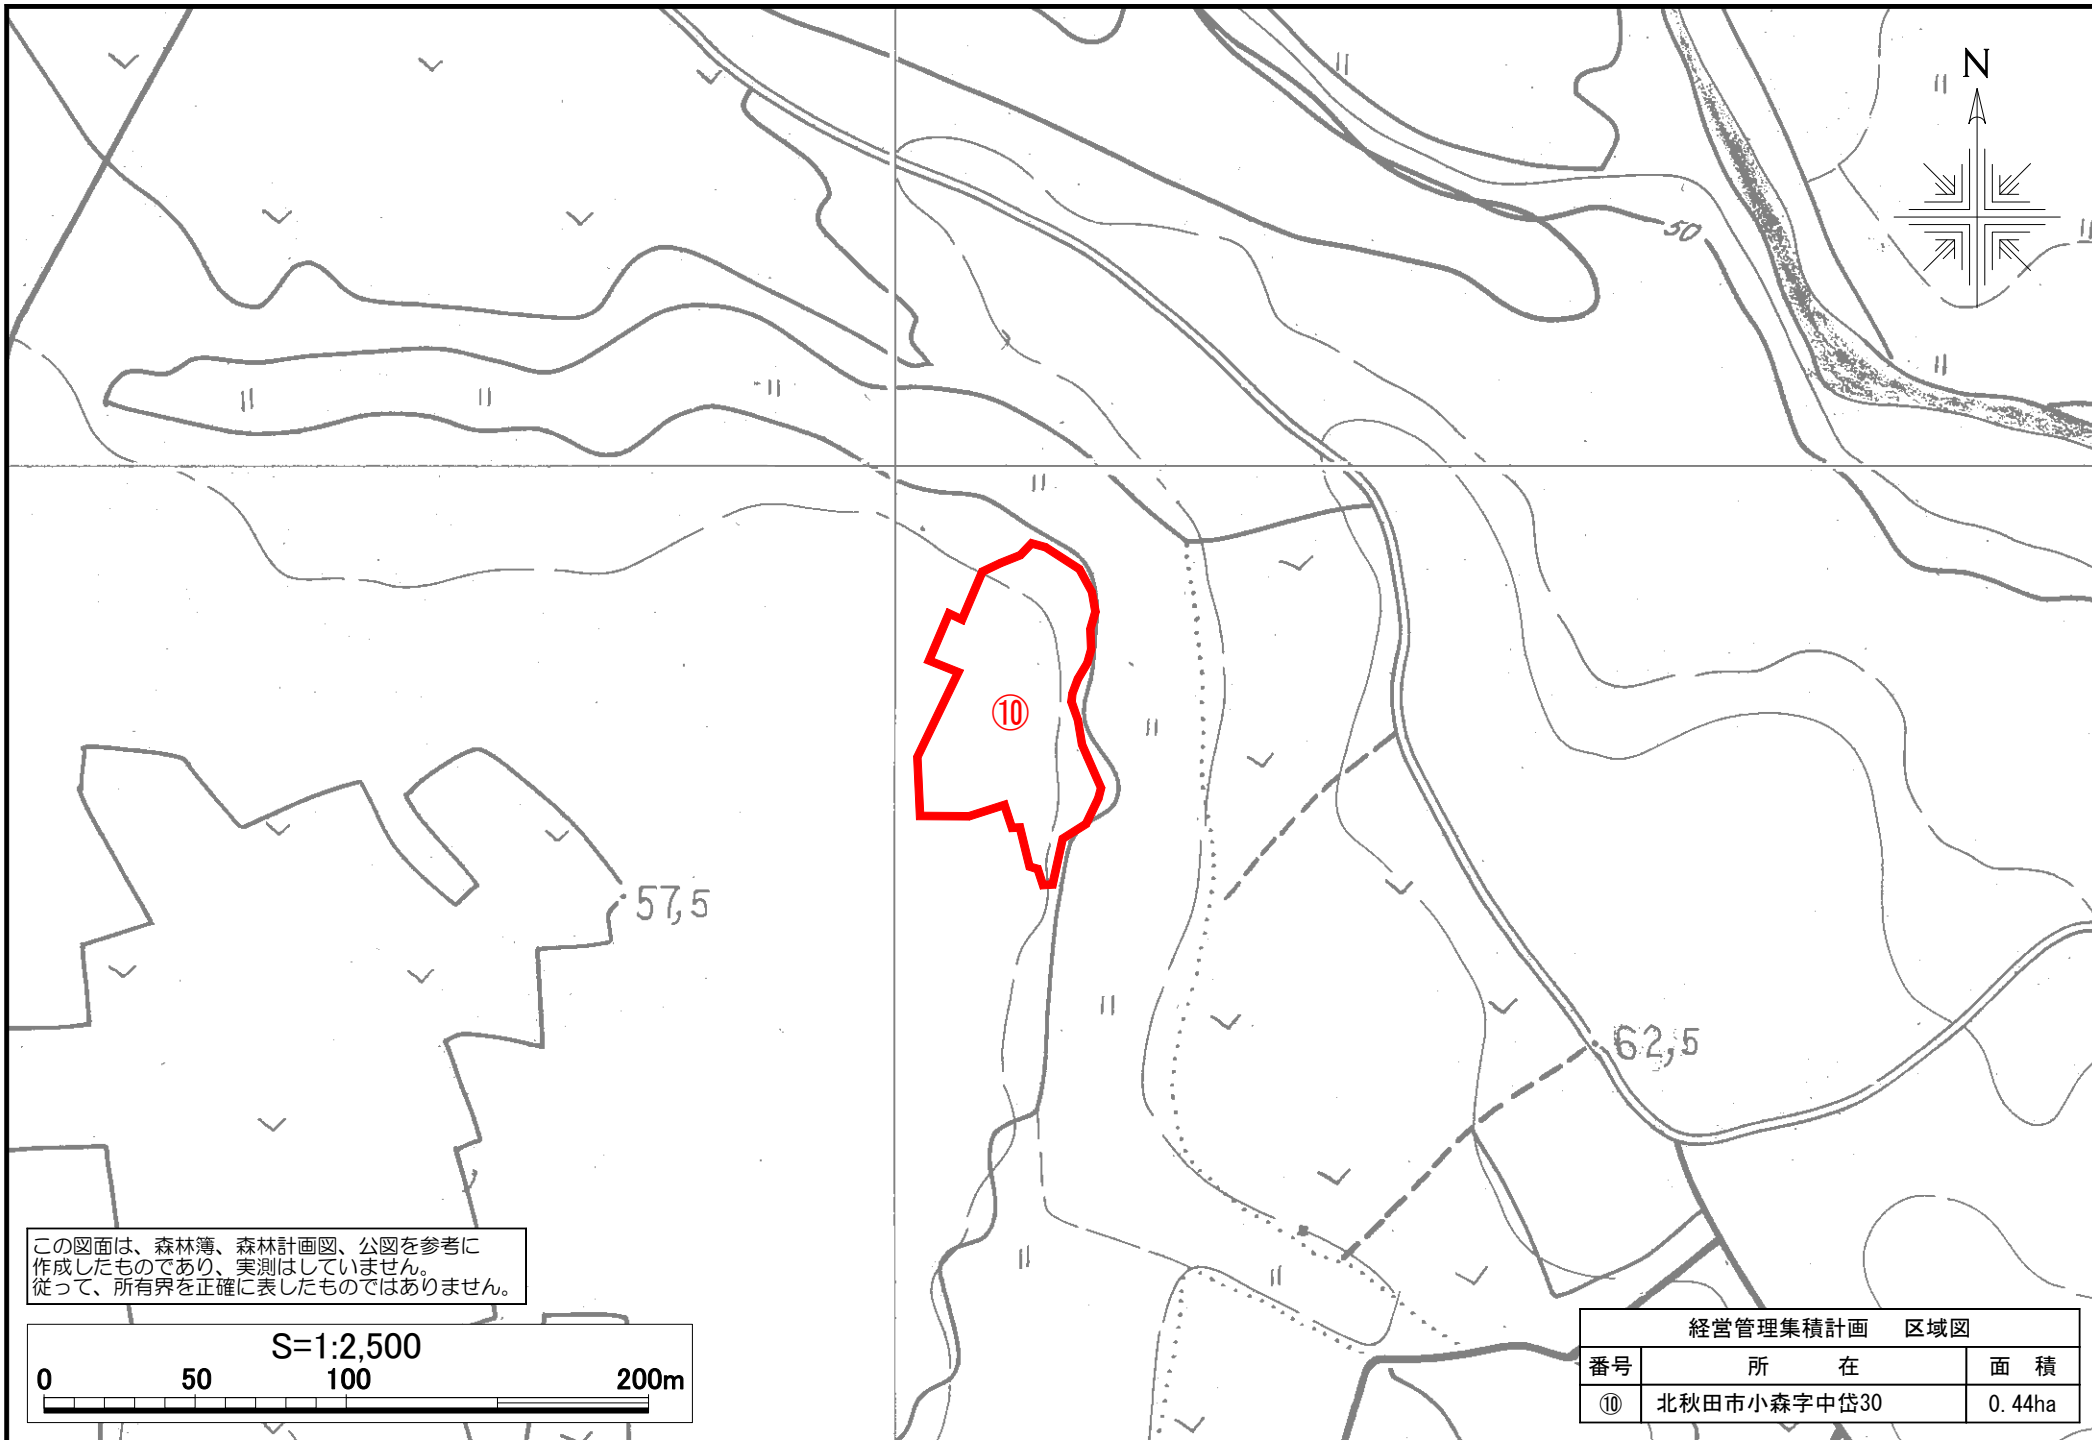

この図面は、森林簿、森林計画図、公図を参考に作成したものであり、実測はしていません。従って、所有界を正確に表したものではありません。

経営管理集積計画 区域図		
番号	所在	面積
①	北秋田市小森字屋敷沢23-11	0.10ha

この図面は、森林簿、森林計画図、公図を参考に作成したものであり、実測はしていません。従って、所有界を正確に表したものではありません。

経営管理集積計画 区域図		
番号	所在	面積
①	北秋田市小森字約束沢2-7	0.50ha
②	北秋田市小森字約束沢38-18	0.20ha

この図面は、森林簿、森林計画図、公図を参考に作成したものであり、実測はしていません。従って、所有界を正確に表したものではありません。

経営管理集積計画 区域図		
番号	所在	面積
	北秋田市小森字上野105	0.30ha
	北秋田市小森字上野110	0.13ha
	北秋田市小森字上野126	0.08ha
	北秋田市小森字上野126	0.05ha
	北秋田市小森字上野127	0.17ha
	北秋田市小森字上野128	0.01ha
	北秋田市小森字上野133	0.08ha

この図面は、森林簿、森林計画図、公図を参考に作成したものであり、実測はしていません。従って、所有界を正確に表したものではありません。

経営管理集積計画 区域図		
番号	所在	面積
⑩	北秋田市小森字中岱30	0.44ha

この図面は、森林簿、森林計画図、公図を参考に作成したものであり、実測はしていません。従って、所有界を正確に表したものではありません。

経営管理集積計画 区域図		
番号	所在	面積
	北秋田市七日市字長根沢251	0.08ha

この図面は、森林簿、森林計画図、公図を参考に作成したものであり、実測はしていません。従って、所有界を正確に表したものではありません。

経営管理集積計画 区域図		
番号	所在	面積
	北秋田市七日市字比内越39-18	0.50ha
	北秋田市七日市字比内越96-6	0.10ha
	北秋田市七日市字比内越96-14	0.04ha

この図面は、森林簿、森林計画図、公図を参考に作成したものであり、実測はしていません。従って、所有界を正確に表したものではありません。