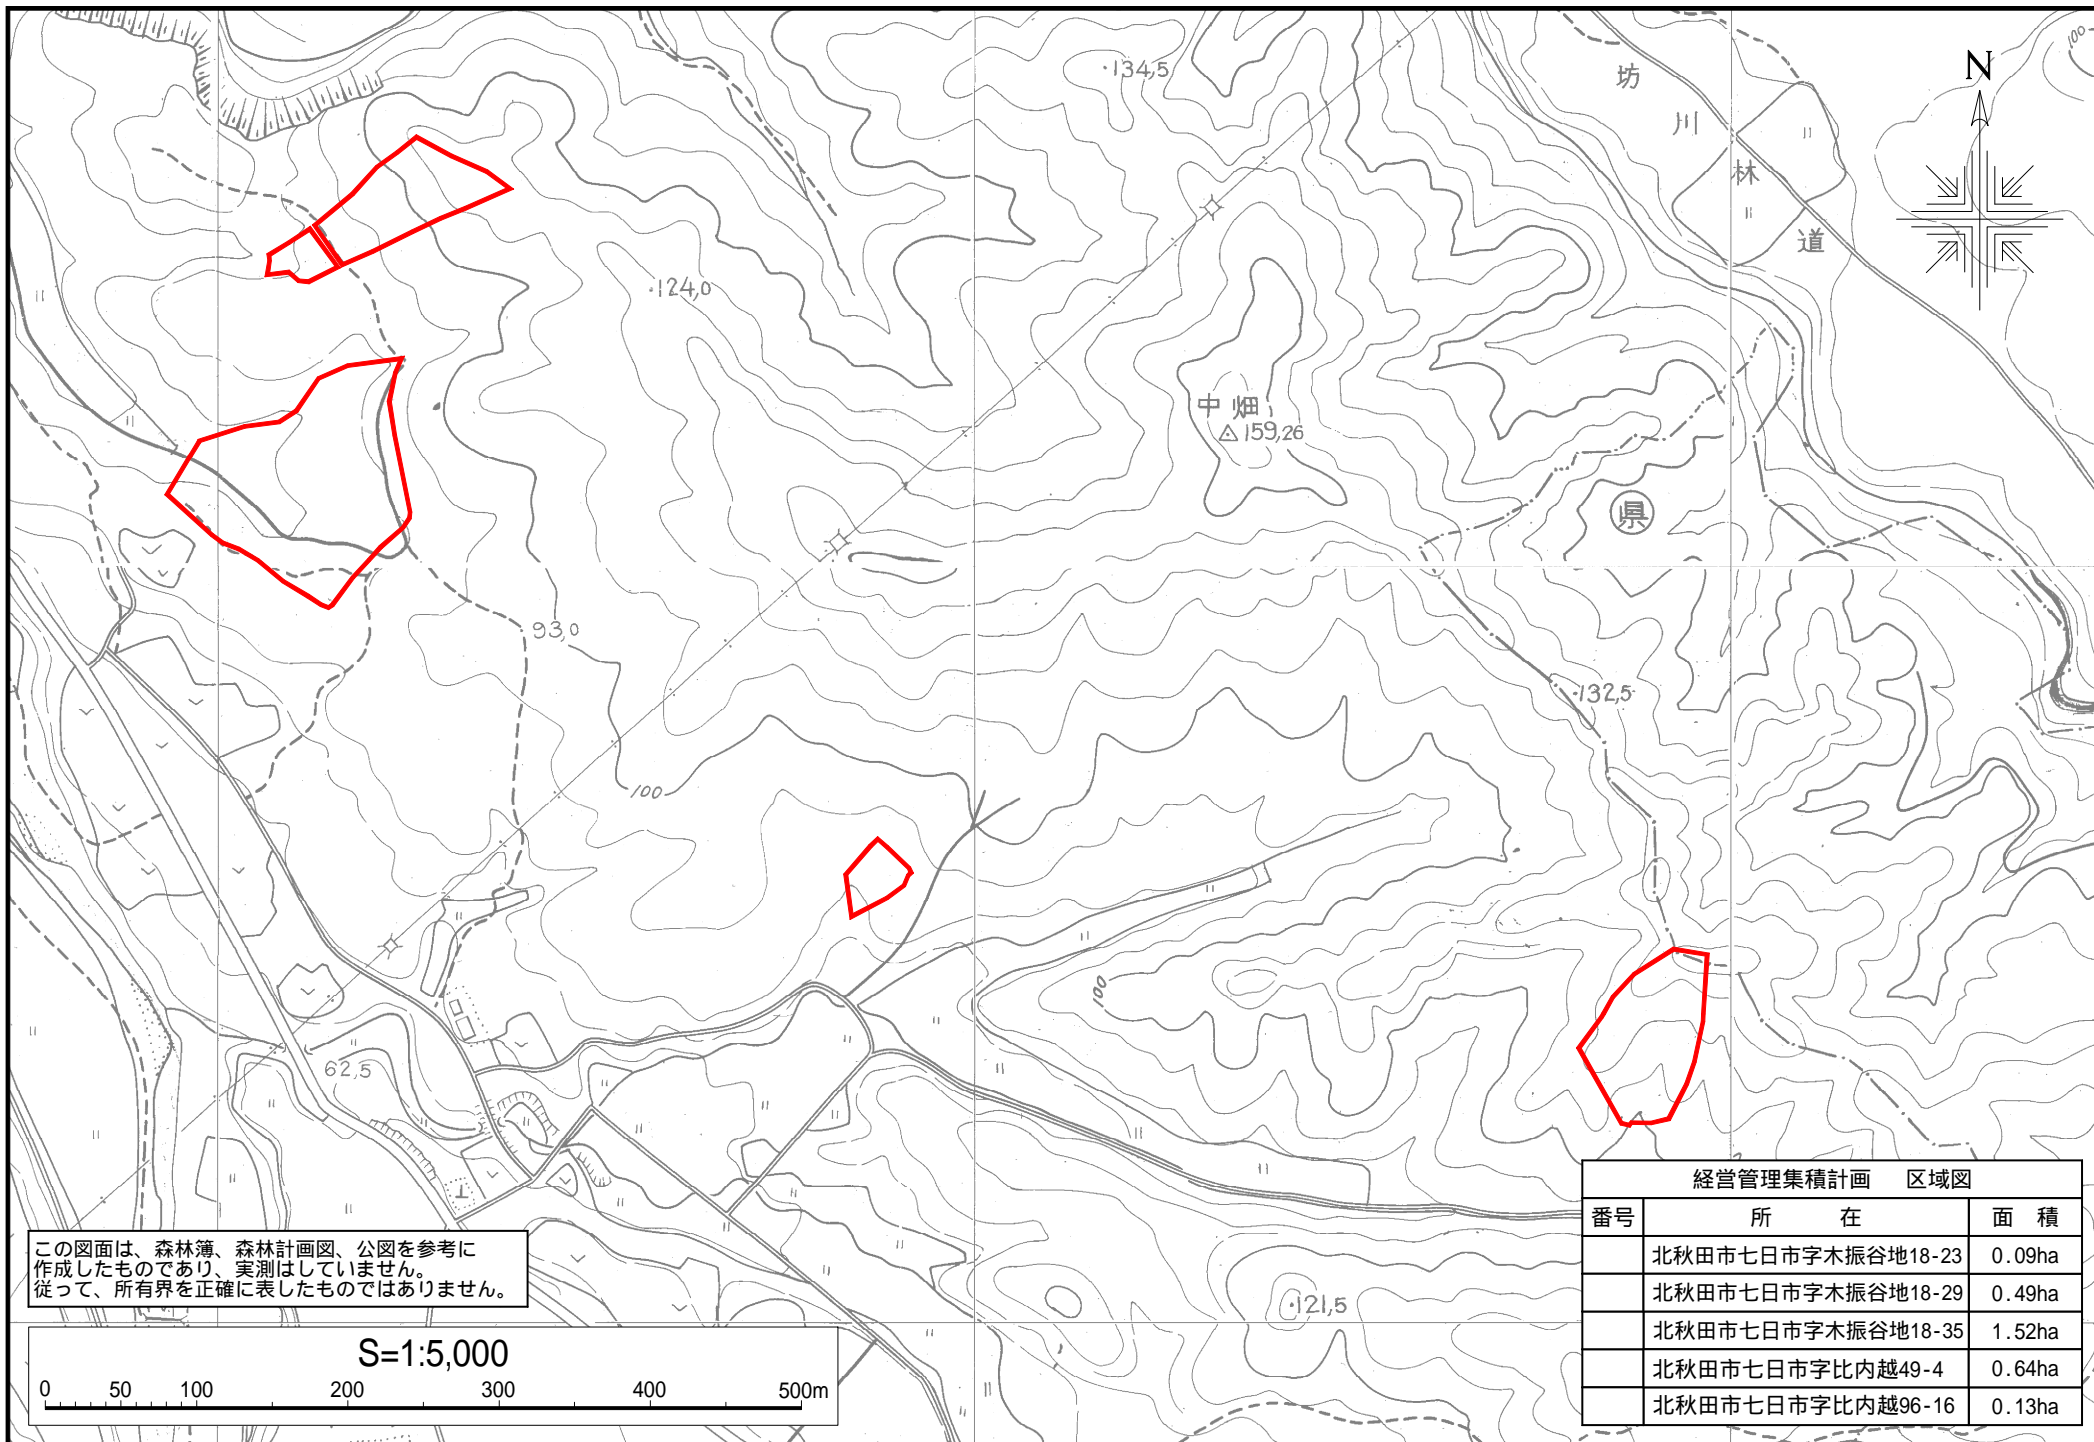

この図面は、森林簿、森林計画図、公図を参考に作成したものであり、実測はしていません。従って、所有界を正確に表したものではありません。

経営管理集積計画 区域図		
番号	所在	面積
①	北秋田市小森字屋敷沢23-11	0.10ha

この図面は、森林簿、森林計画図、公図を参考に作成したものであり、実測はしていません。従って、所有界を正確に表したものではありません。

経営管理集積計画 区域図		
番号	所在	面積
①	北秋田市小森字約束沢2-7	0.50ha
②	北秋田市小森字約束沢38-18	0.20ha

この図面は、森林簿、森林計画図、公図を参考に作成したものであり、実測はしていません。従って、所有界を正確に表したものではありません。

経営管理集積計画 区域図		
番号	所在	面積
	北秋田市小森字上野105	0.30ha
	北秋田市小森字上野110	0.13ha
	北秋田市小森字上野126	0.08ha
	北秋田市小森字上野126	0.05ha
	北秋田市小森字上野127	0.17ha
	北秋田市小森字上野128	0.01ha
	北秋田市小森字上野133	0.08ha

この図面は、森林簿、森林計画図、公図を参考に作成したものであり、実測はしていません。従って、所有界を正確に表したものではありません。

経営管理集積計画 区域図		
番号	所在	面積
	北秋田市七日市字比内越39-18	0.50ha
	北秋田市七日市字比内越96-6	0.10ha
	北秋田市七日市字比内越96-14	0.04ha

この図面は、森林簿、森林計画図、公図を参考に作成したものであり、実測はしていません。従って、所有界を正確に表したものではありません。

経営管理集積計画 区域図		
番号	所在	面積
	北秋田市七日市字甚淵岱7-19	0.07ha
	北秋田市七日市字長根沢125	0.11ha
	北秋田市七日市字長根沢249	0.23ha

この図面は、森林簿、森林計画図、公図を参考に作成したものであり、実測はしていません。従って、所有界を正確に表したものではありません。

経営管理集積計画 区域図		
番号	所在	面積
	北秋田市七日市字木振谷地18-23	0.09ha
	北秋田市七日市字木振谷地18-29	0.49ha
	北秋田市七日市字木振谷地18-35	1.52ha
	北秋田市七日市字比内越49-4	0.64ha
	北秋田市七日市字比内越96-16	0.13ha