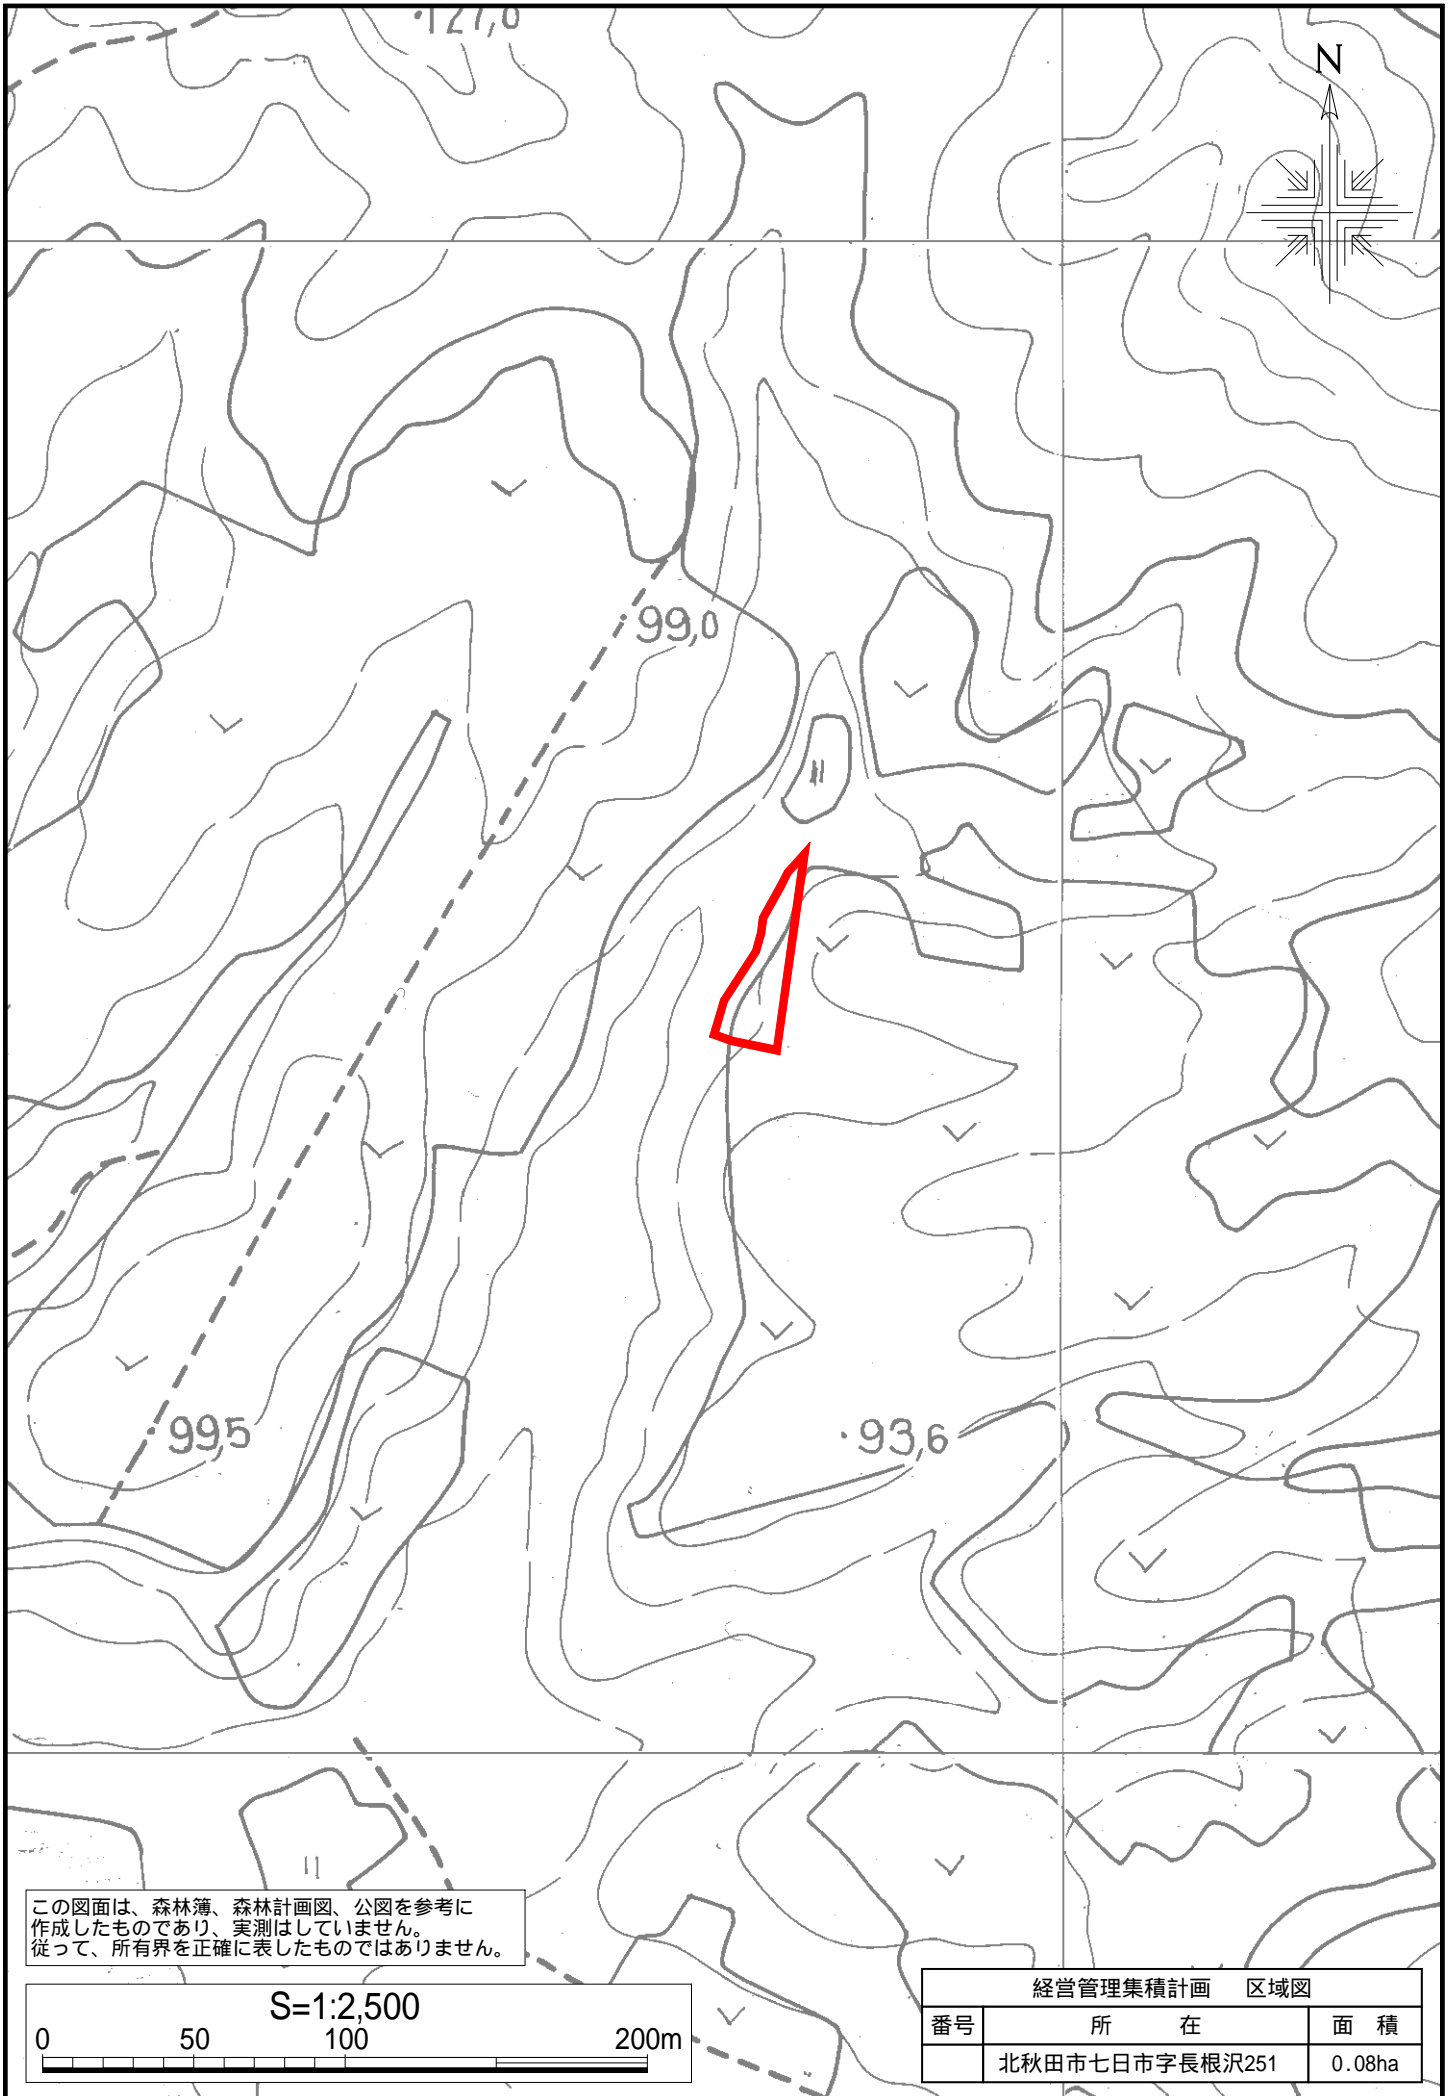

この図面は、森林簿、森林計画図、公図を参考に作成したものであり、実測はしていません。従って、所有界を正確に表したものではありません。

経営管理集積計画 区域図		
番号	所在	面積
①	北秋田市小森字屋敷沢23-11	0.10ha

この図面は、森林簿、森林計画図、公図を参考に作成したものであり、実測はしていません。従って、所有界を正確に表したものではありません。

経営管理集積計画 区域図		
番号	所在	面積
①	北秋田市小森字約束沢2-7	0.50ha
②	北秋田市小森字約束沢38-18	0.20ha

この図面は、森林簿、森林計画図、公図を参考に作成したものであり、実測はしていません。従って、所有界を正確に表したものではありません。

経営管理集積計画 区域図		
番号	所在	面積
	北秋田市小森字上野105	0.30ha
	北秋田市小森字上野110	0.13ha
	北秋田市小森字上野126	0.08ha
	北秋田市小森字上野126	0.05ha
	北秋田市小森字上野127	0.17ha
	北秋田市小森字上野128	0.01ha
	北秋田市小森字上野133	0.08ha

この図面は、森林簿、森林計画図、公図を参考に作成したものであり、実測はしていません。従って、所有界を正確に表したものではありません。

経営管理集積計画 区域図		
番号	所在	面積
⑩	北秋田市小森字中岱30	0.44ha

この図面は、森林簿、森林計画図、公図を参考に作成したものであり、実測はしていません。従って、所有界を正確に表したものではありません。

経営管理集積計画 区域図		
番号	所在	面積
	北秋田市七日市字長根沢251	0.08ha

この図面は、森林簿、森林計画図、公図を参考に作成したものであり、実測はしていません。従って、所有界を正確に表したものではありません。

経営管理集積計画 区域図		
番号	所在	面積
	北秋田市七日市字比内越39-18	0.50ha
	北秋田市七日市字比内越96-6	0.10ha
	北秋田市七日市字比内越96-14	0.04ha

この図面は、森林簿、森林計画図、公図を参考に作成したものであり、実測はしていません。従って、所有界を正確に表したものではありません。