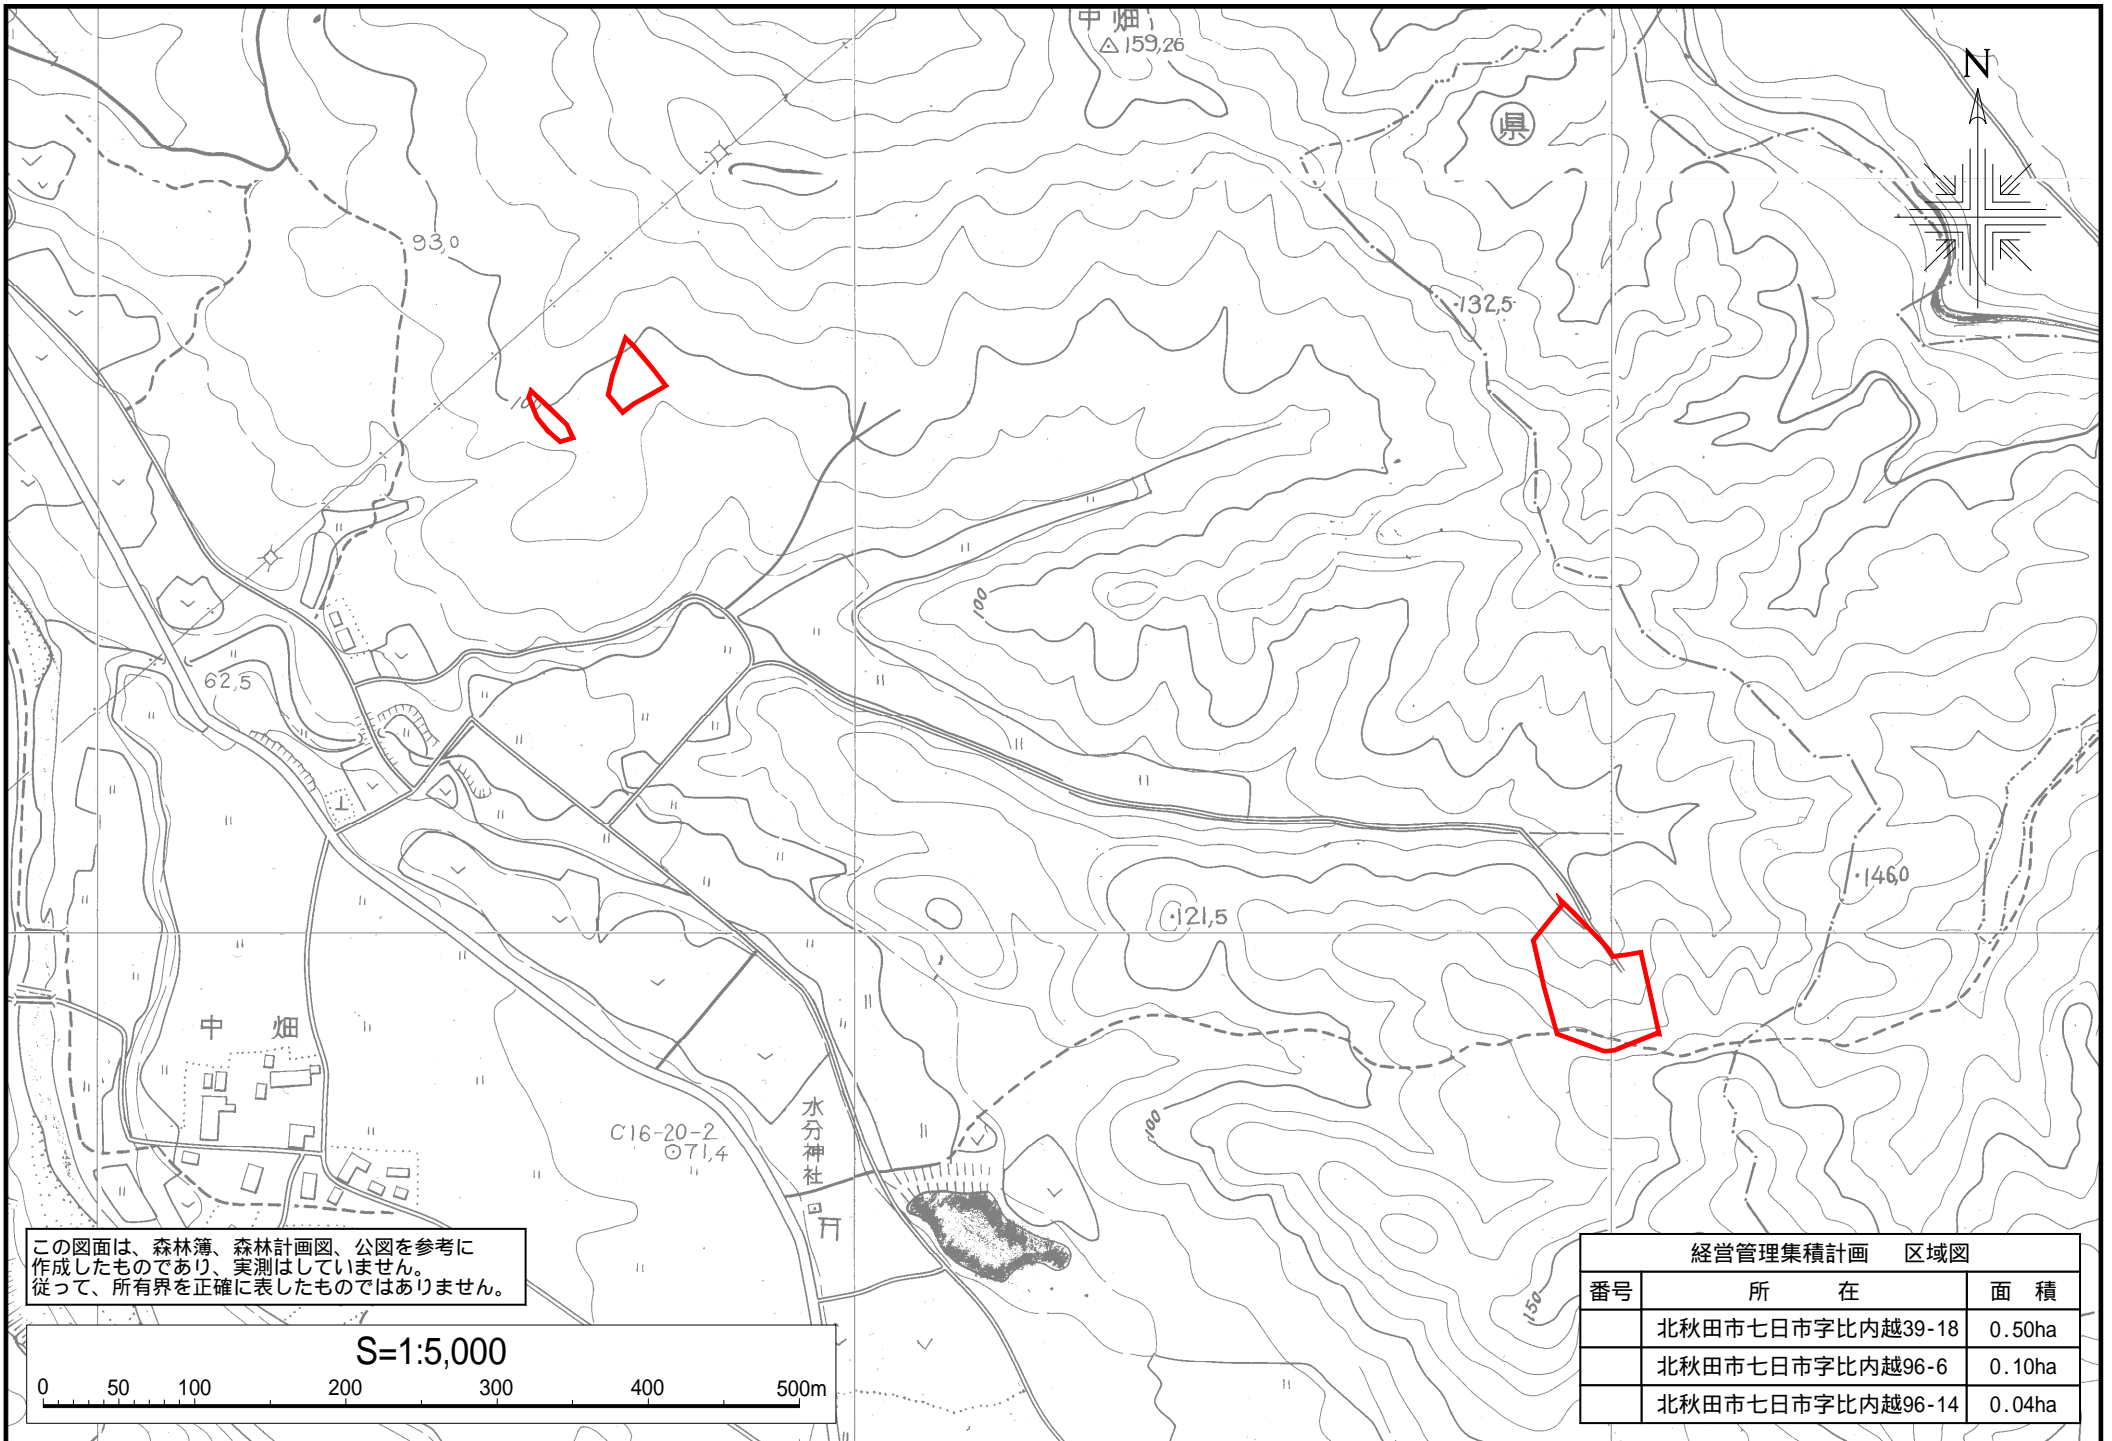

この図面は、森林簿、森林計画図、公図を参考に作成したものであり、実測はしていません。従って、所有界を正確に表したものではありません。

経営管理集積計画 区域図		
番号	所在	面積
①	北秋田市小森字屋敷沢23-11	0.10ha

この図面は、森林簿、森林計画図、公図を参考に作成したものであり、実測はしていません。従って、所有界を正確に表したものではありません。

経営管理集積計画 区域図		
番号	所在	面積
①	北秋田市小森字約束沢2-7	0.50ha
②	北秋田市小森字約束沢38-18	0.20ha

この図面は、森林簿、森林計画図、公図を参考に作成したものであり、実測はしていません。従って、所有界を正確に表したものではありません。

経営管理集積計画 区域図		
番号	所在	面積
	北秋田市小森字上野105	0.30ha
	北秋田市小森字上野110	0.13ha
	北秋田市小森字上野126	0.08ha
	北秋田市小森字上野126	0.05ha
	北秋田市小森字上野127	0.17ha
	北秋田市小森字上野128	0.01ha
	北秋田市小森字上野133	0.08ha

この図面は、森林簿、森林計画図、公図を参考に作成したものであり、実測はしていません。従って、所有界を正確に表したものではありません。

経営管理集積計画 区域図		
番号	所在	面積
⑩	北秋田市小森字中岱30	0.44ha

この図面は、森林簿、森林計画図、公図を参考に作成したものであり、実測はしていません。従って、所有界を正確に表したものではありません。

経営管理集積計画 区域図		
番号	所在	面積
	北秋田市七日市字長根沢251	0.08ha

この図面は、森林簿、森林計画図、公図を参考に作成したものであり、実測はしていません。従って、所有界を正確に表したものではありません。

経営管理集積計画 区域図		
番号	所在	面積
	北秋田市七日市字比内越39-18	0.50ha
	北秋田市七日市字比内越96-6	0.10ha
	北秋田市七日市字比内越96-14	0.04ha

この図面は、森林簿、森林計画図、公図を参考に作成したものであり、実測はしていません。従って、所有界を正確に表したものではありません。