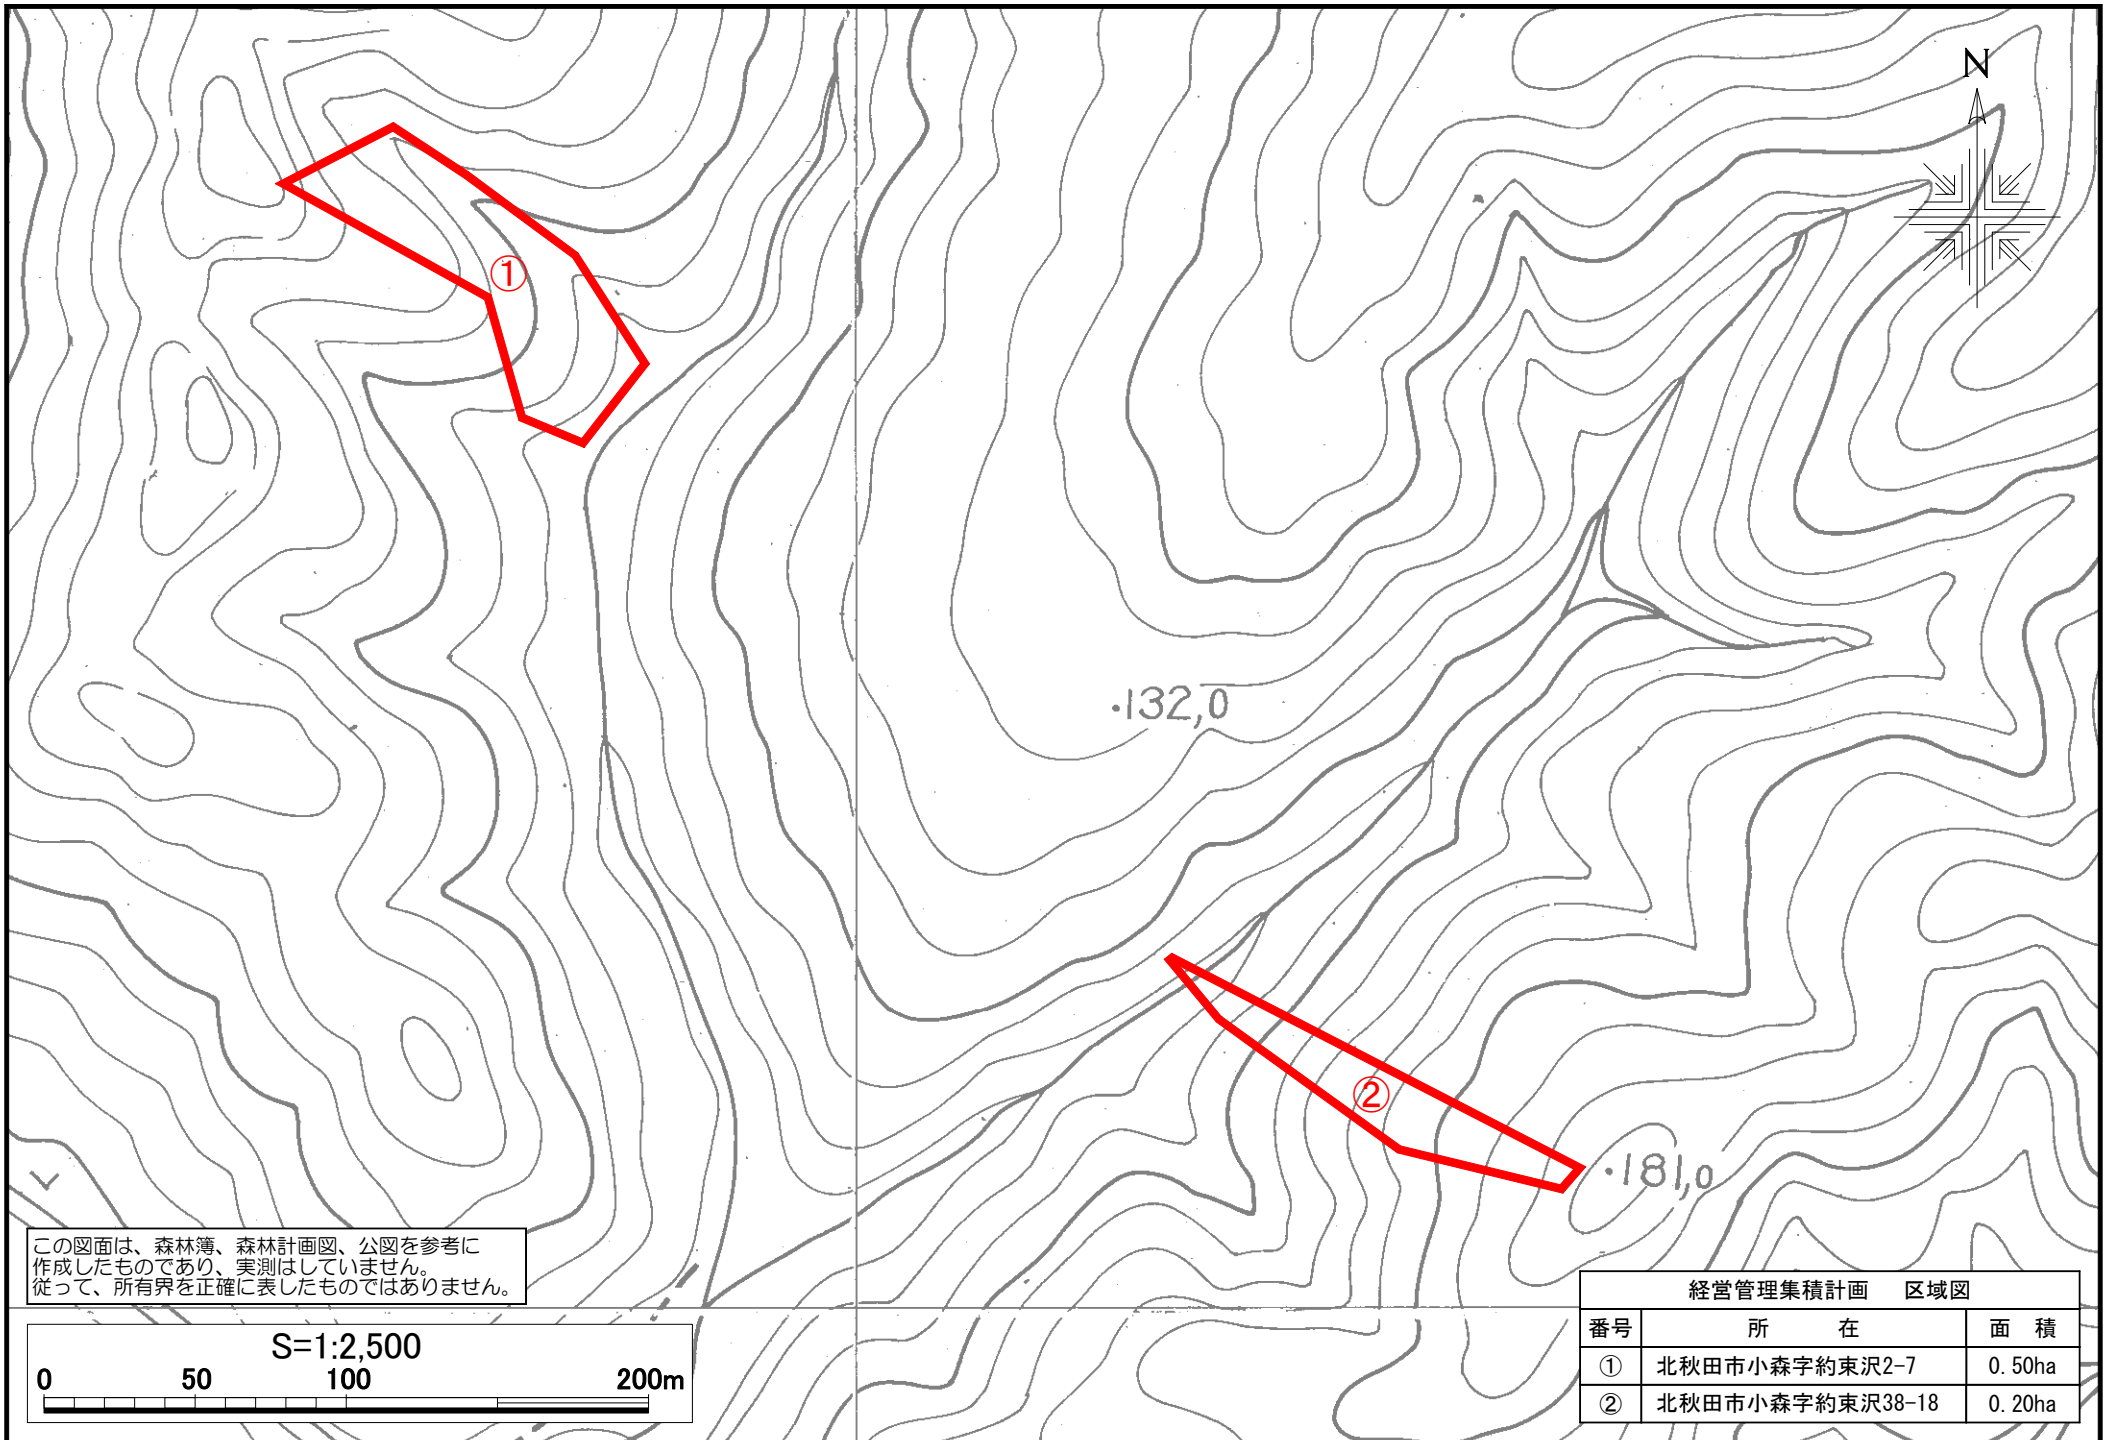

この図面は、森林簿、森林計画図、公図を参考に作成したものであり、実測はしていません。従って、所有界を正確に表したものではありません。

経営管理集積計画 区域図		
番号	所在	面積
①	北秋田市小森字屋敷沢23-11	0.10ha

この図面は、森林簿、森林計画図、公図を参考に作成したものであり、実測はしていません。従って、所有界を正確に表したものではありません。

経営管理集積計画 区域図		
番号	所在	面積
①	北秋田市小森字約束沢2-7	0.50ha
②	北秋田市小森字約束沢38-18	0.20ha

この図面は、森林簿、森林計画図、公図を参考に作成したものであり、実測はしていません。従って、所有界を正確に表したものではありません。

経営管理集積計画 区域図		
番号	所在	面積
	北秋田市小森字上野105	0.30ha
	北秋田市小森字上野110	0.13ha
	北秋田市小森字上野126	0.08ha
	北秋田市小森字上野126	0.05ha
	北秋田市小森字上野127	0.17ha
	北秋田市小森字上野128	0.01ha
	北秋田市小森字上野133	0.08ha

この図面は、森林簿、森林計画図、公図を参考に作成したものであり、実測はしていません。従って、所有界を正確に表したものではありません。

経営管理集積計画 区域図		
番号	所在	面積
⑩	北秋田市小森字中岱30	0.44ha

この図面は、森林簿、森林計画図、公図を参考に作成したものであり、実測はしていません。従って、所有界を正確に表したものではありません。

経営管理集積計画 区域図		
番号	所在	面積
	北秋田市七日市字長根沢251	0.08ha

この図面は、森林簿、森林計画図、公図を参考に作成したものであり、実測はしていません。従って、所有界を正確に表したものではありません。

経営管理集積計画 区域図		
番号	所在	面積
	北秋田市七日市字比内越39-18	0.50ha
	北秋田市七日市字比内越96-6	0.10ha
	北秋田市七日市字比内越96-14	0.04ha

この図面は、森林簿、森林計画図、公図を参考に作成したものであり、実測はしていません。従って、所有界を正確に表したものではありません。