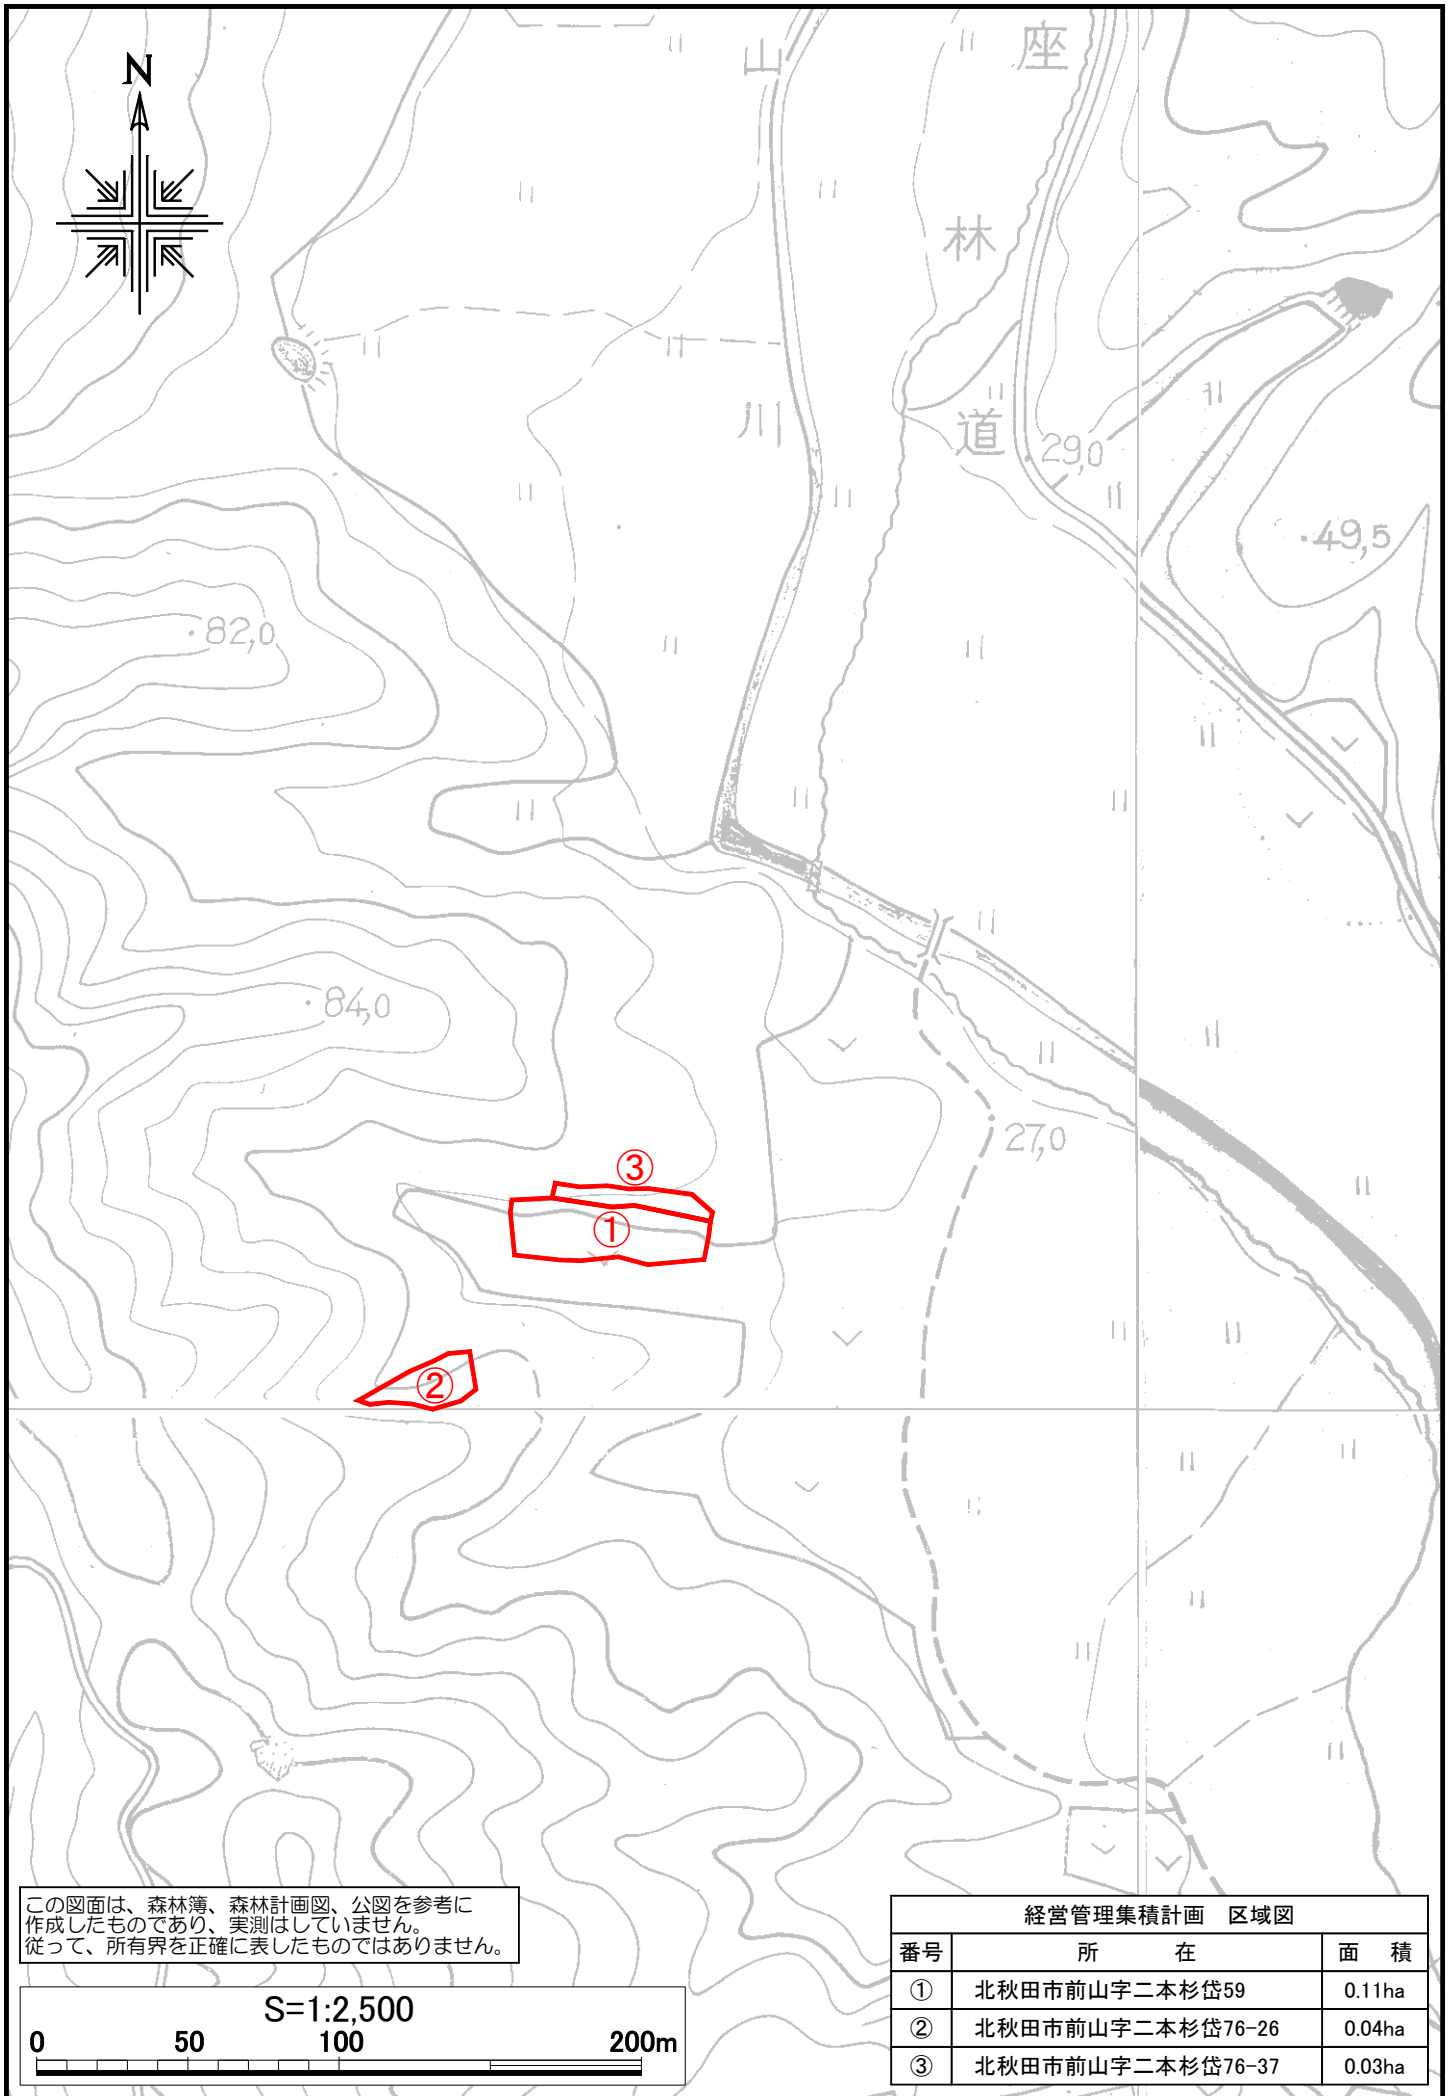

この図面は、森林簿、森林計画図、公図を参考に作成したものであり、実測はしていません。従って、所有界を正確に表したものではありません。