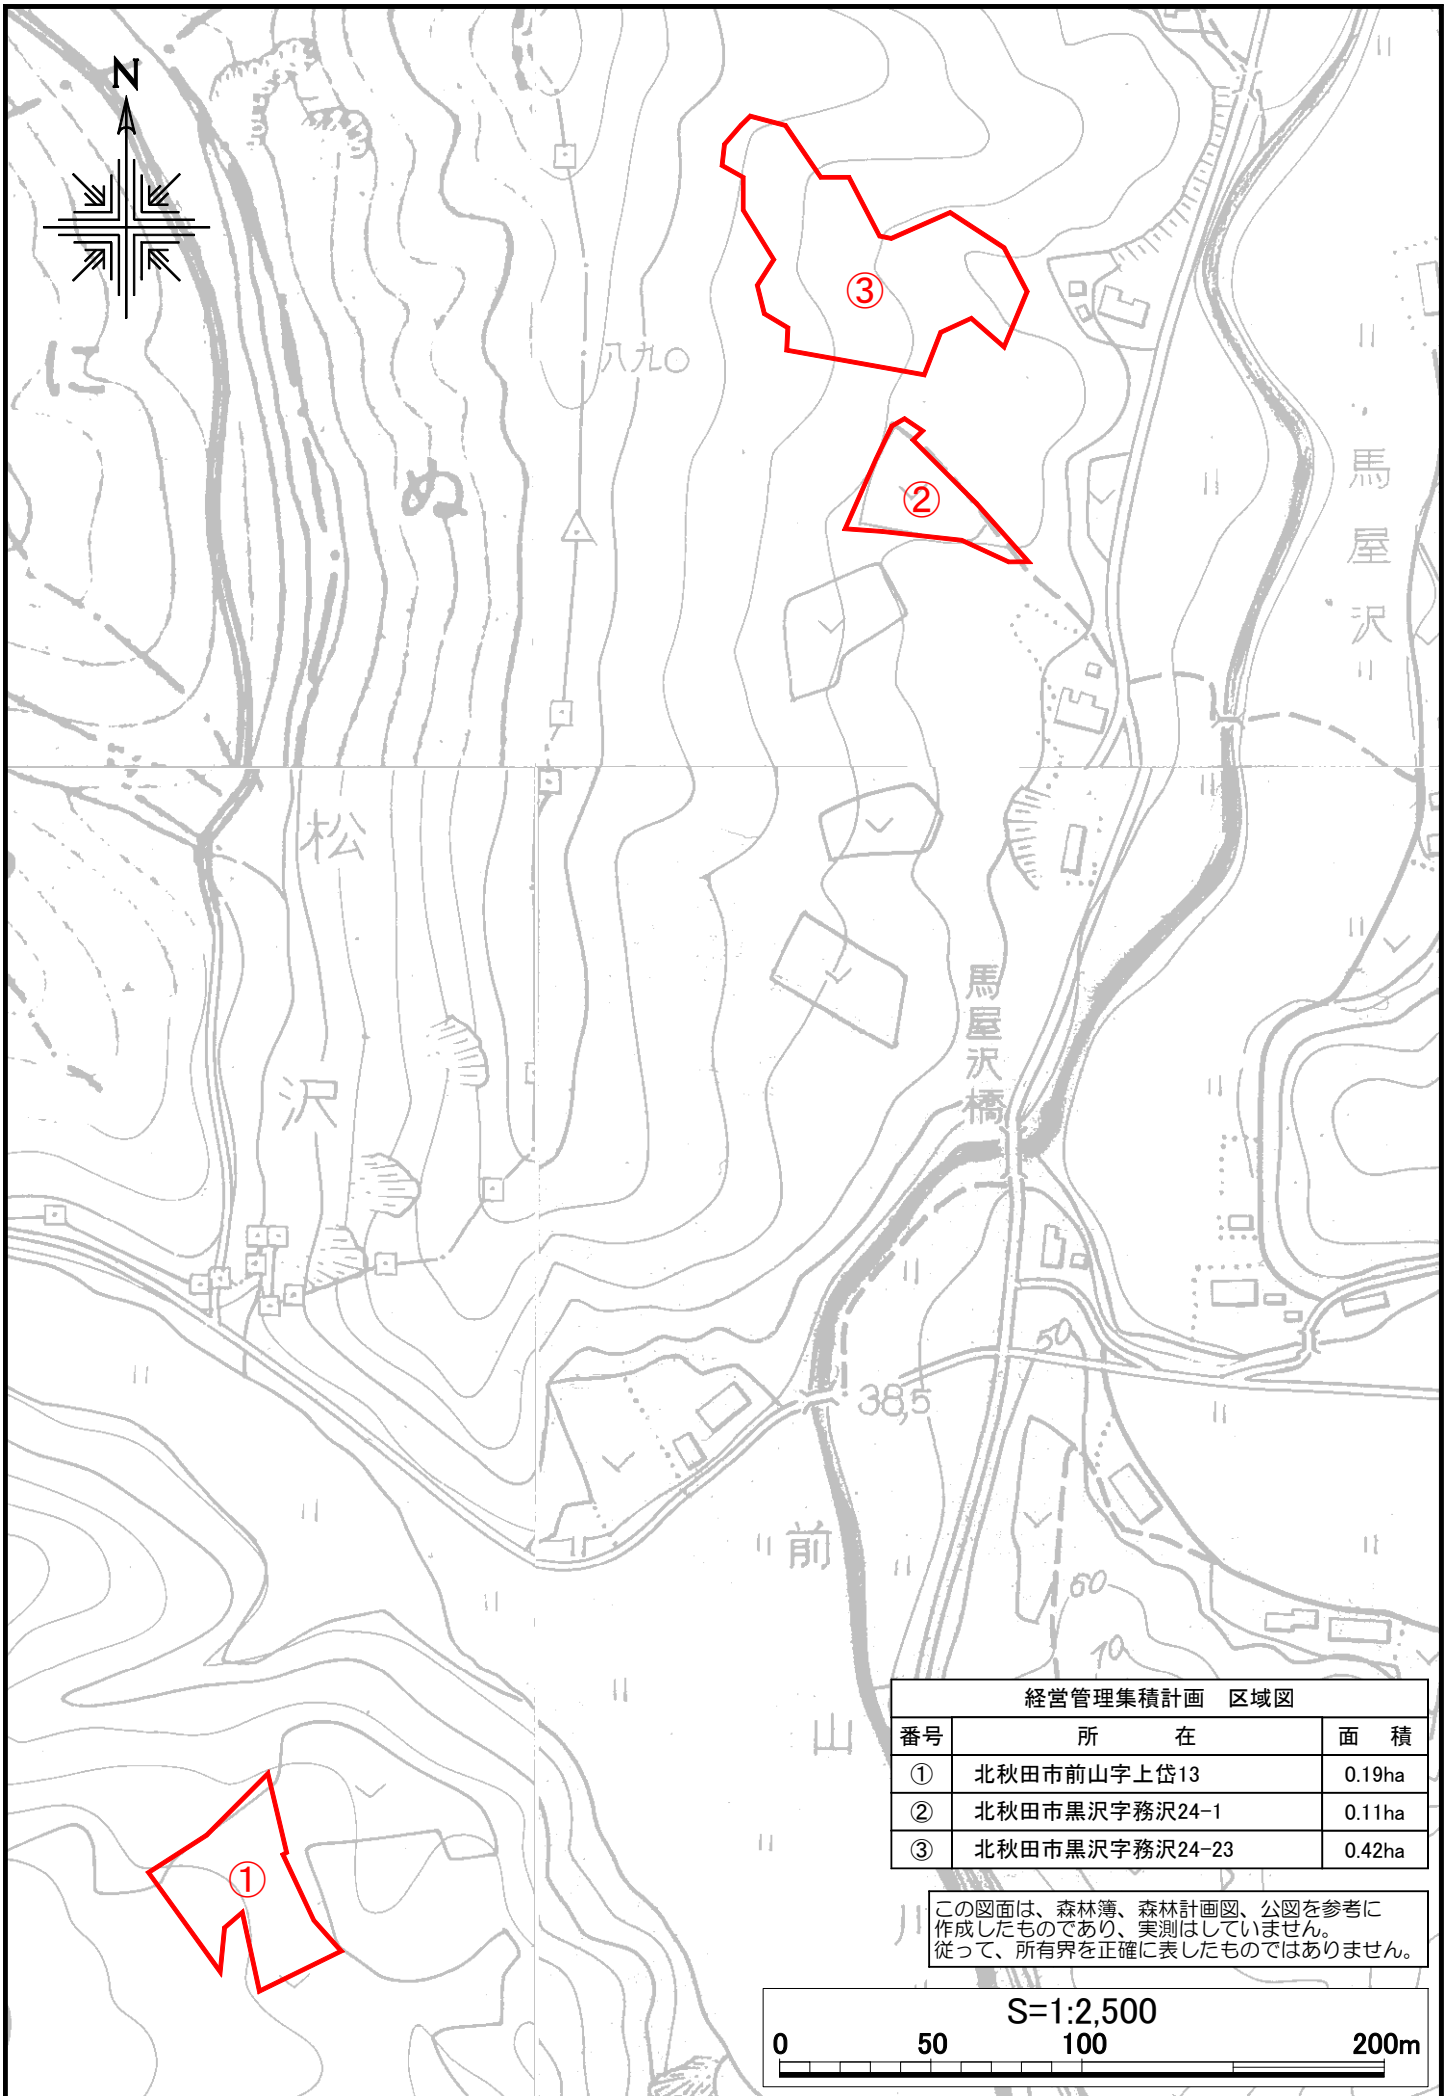

この図面は、森林簿、森林計画図、公図を参考に作成したものであり、実測はしていません。従って、所有界を正確に表したものではありません。

経営管理集積計画 区域図		
番号	所在	面積
①	北秋田市坊沢字深沢14	0.07ha
②	北秋田市前山字伊勢堂長根119-21	0.12ha

この図面は、森林簿、森林計画図、公図を参考に作成したものであり、実測はしていません。従って、所有界を正確に表したものではありません。

経営管理集積計画 区域図		
番号	所 在	面 積
①	北秋田市黒沢字早稲栗沢18-12	1.86ha
②	北秋田市黒沢字早稲栗沢18-24	0.39ha

この図面は、森林簿、森林計画図、公図を参考に作成したものであり、実測はしていません。従って、所有界を正確に表したものではありません。

経営管理集積計画 区域図		
番号	所在	面積
①	北秋田市黒沢字前田2-4	0.10ha
②	北秋田市黒沢字前田2-12	0.40ha
③	北秋田市黒沢字前田2-15	0.13ha
④	北秋田市黒沢字前田2-15	0.06ha
⑤	北秋田市黒沢字前田2-15	0.13ha

経営管理集積計画 区域図

番号	所在	面積
①	北秋田市前山字上岱13	0.19ha
②	北秋田市黒沢字務沢24-1	0.11ha
③	北秋田市黒沢字務沢24-23	0.42ha

この図面は、森林簿、森林計画図、公図を参考に作成したものであり、実測はしていません。従って、所有界を正確に表したものではありません。

この図面は、森林簿、森林計画図、公図を参考に作成したものであり、実測はしていません。従って、所有界を正確に表したものではありません。

経営管理集積計画 区域図		
番号	所在	面積
①	北秋田市前山字鍵掛23-58	0.30ha

この図面は、森林簿、森林計画図、公図を参考に作成したものであり、実測はしていません。従って、所有界を正確に表したものではありません。

経営管理集積計画 区域図		
番号	所在	面積
②	北秋田市前山字綱前125-39	0.11ha

この図面は、森林簿、森林計画図、公図を参考に作成したものであり、実測はしていません。従って、所有界を正確に表したものではありません。