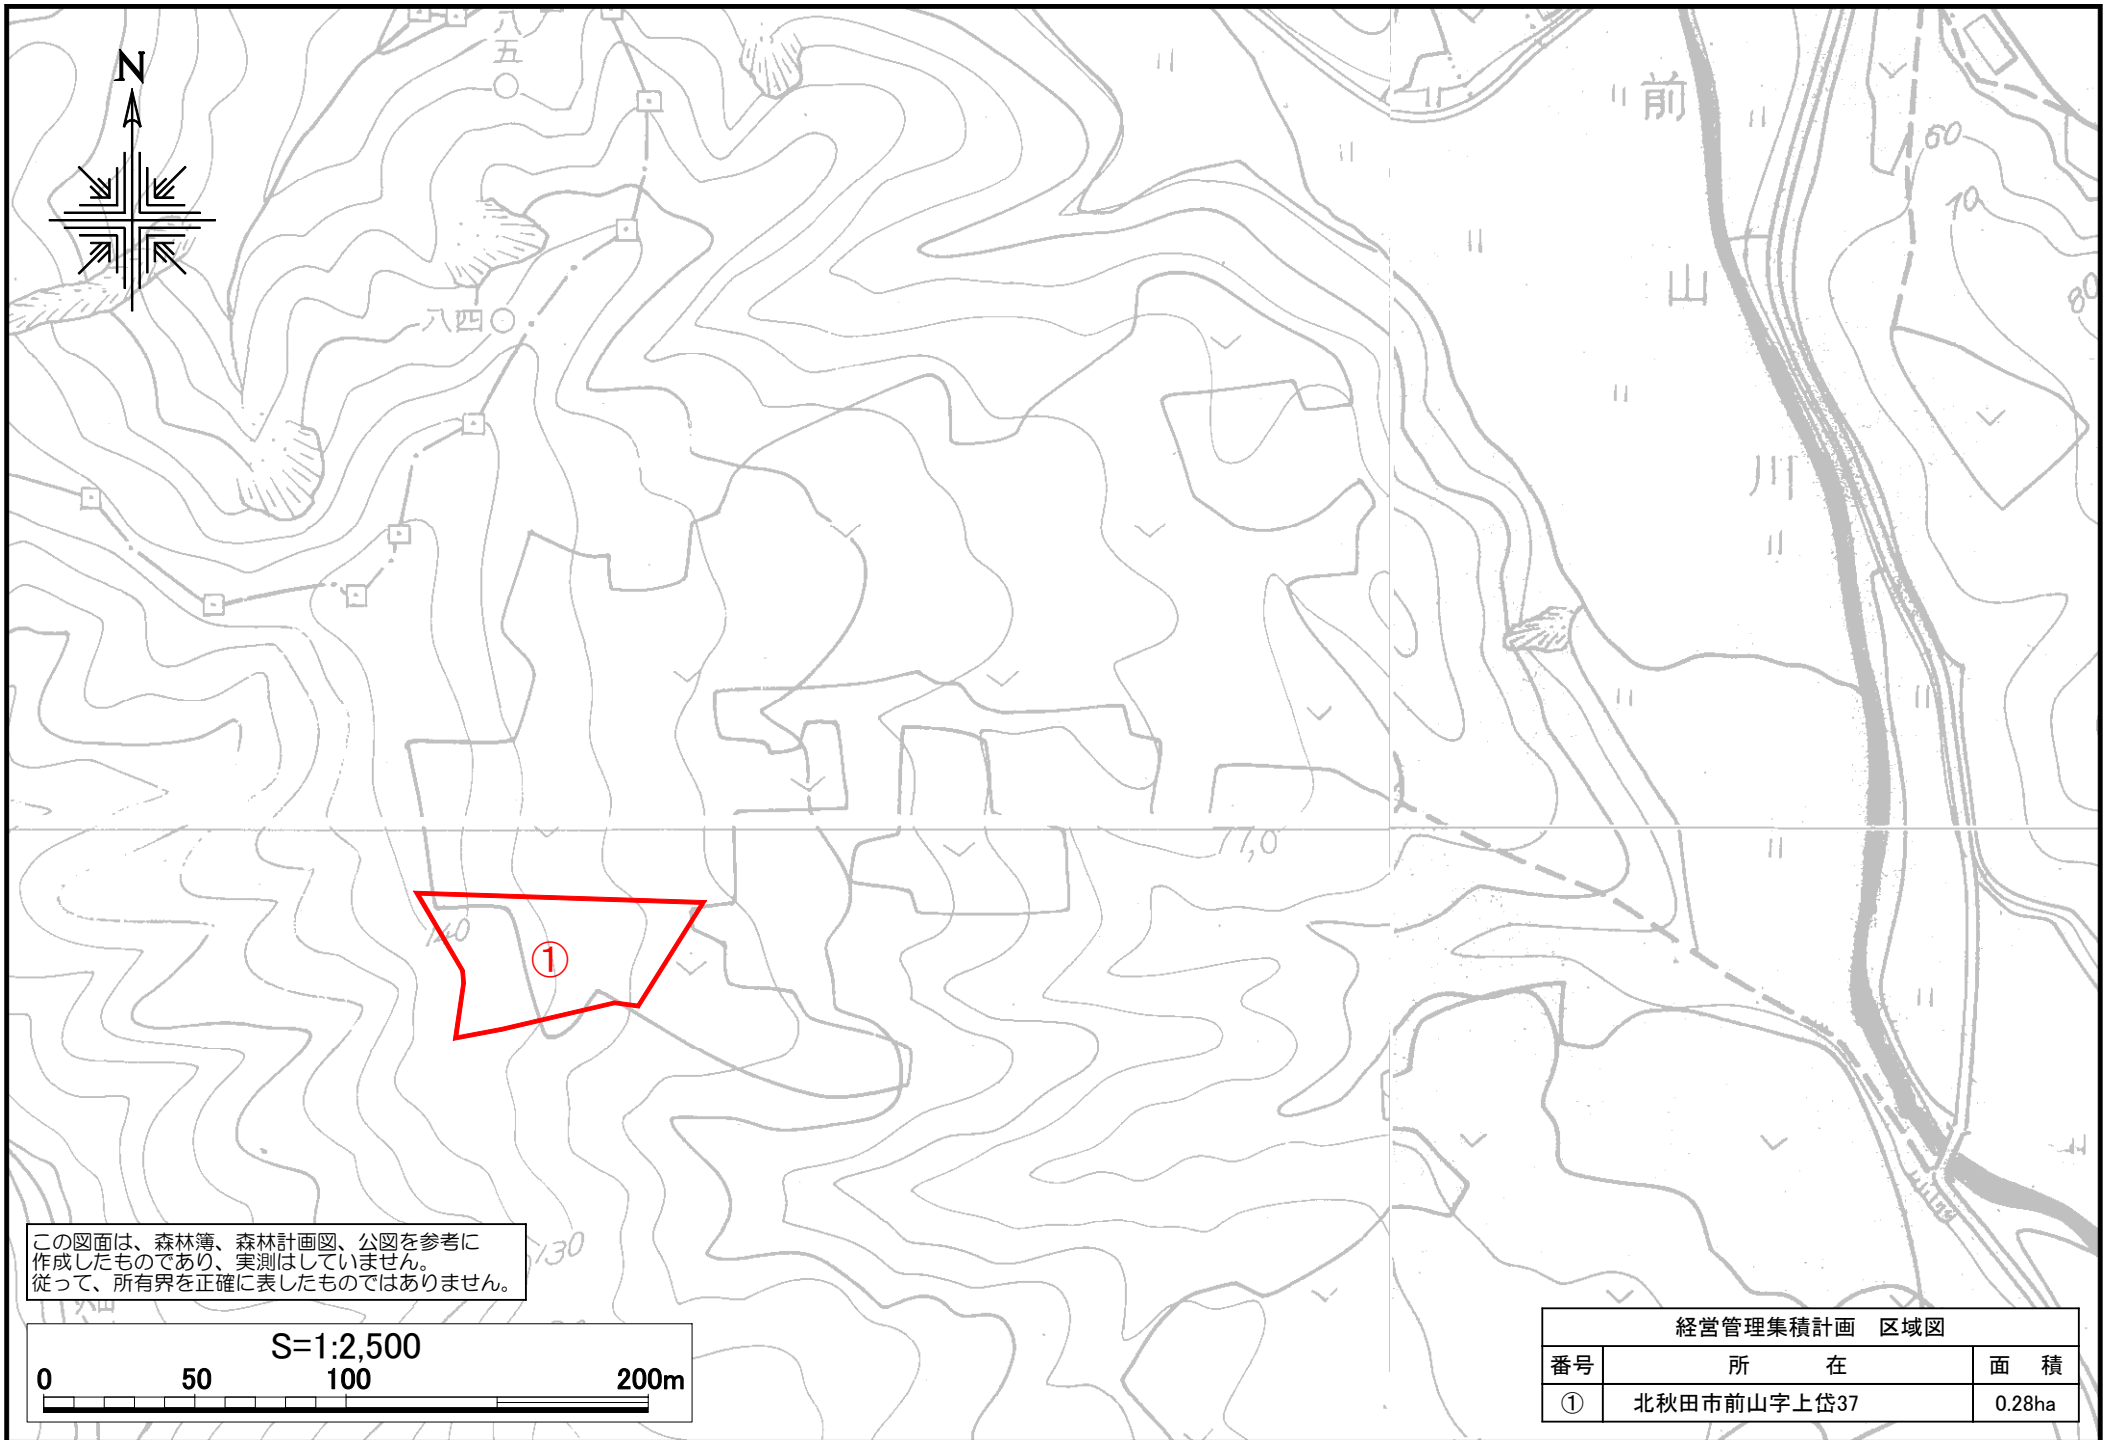

この図面は、森林簿、森林計画図、公図を参考に作成したものであり、実測はしていません。従って、所有界を正確に表したものではありません。

経営管理集積計画 区域図		
番号	所在	面積
①	北秋田市坊沢字深沢14	0.07ha
②	北秋田市前山字伊勢堂長根119-21	0.12ha

この図面は、森林簿、森林計画図、公図を参考に作成したものであり、実測はしていません。従って、所有界を正確に表したものではありません。

経営管理集積計画 区域図

番号	所在	面積
①	北秋田市前山字上岱13	0.19ha
②	北秋田市黒沢字務沢24-1	0.11ha
③	北秋田市黒沢字務沢24-23	0.42ha

この図面は、森林簿、森林計画図、公図を参考に作成したものであり、実測はしていません。従って、所有界を正確に表したものではありません。

この図面は、森林簿、森林計画図、公図を参考に作成したものであり、実測はしていません。従って、所有界を正確に表したものではありません。

経営管理集積計画 区域図		
番号	所在	面積
①	北秋田市前山字鍵掛23-58	0.30ha

この図面は、森林簿、森林計画図、公図を参考に作成したものであり、実測はしていません。従って、所有界を正確に表したものではありません。

経営管理集積計画 区域図		
番号	所在	面積
②	北秋田市前山字綱前125-39	0.11ha

この図面は、森林簿、森林計画図、公図を参考に作成したものであり、実測はしていません。従って、所有界を正確に表したものではありません。