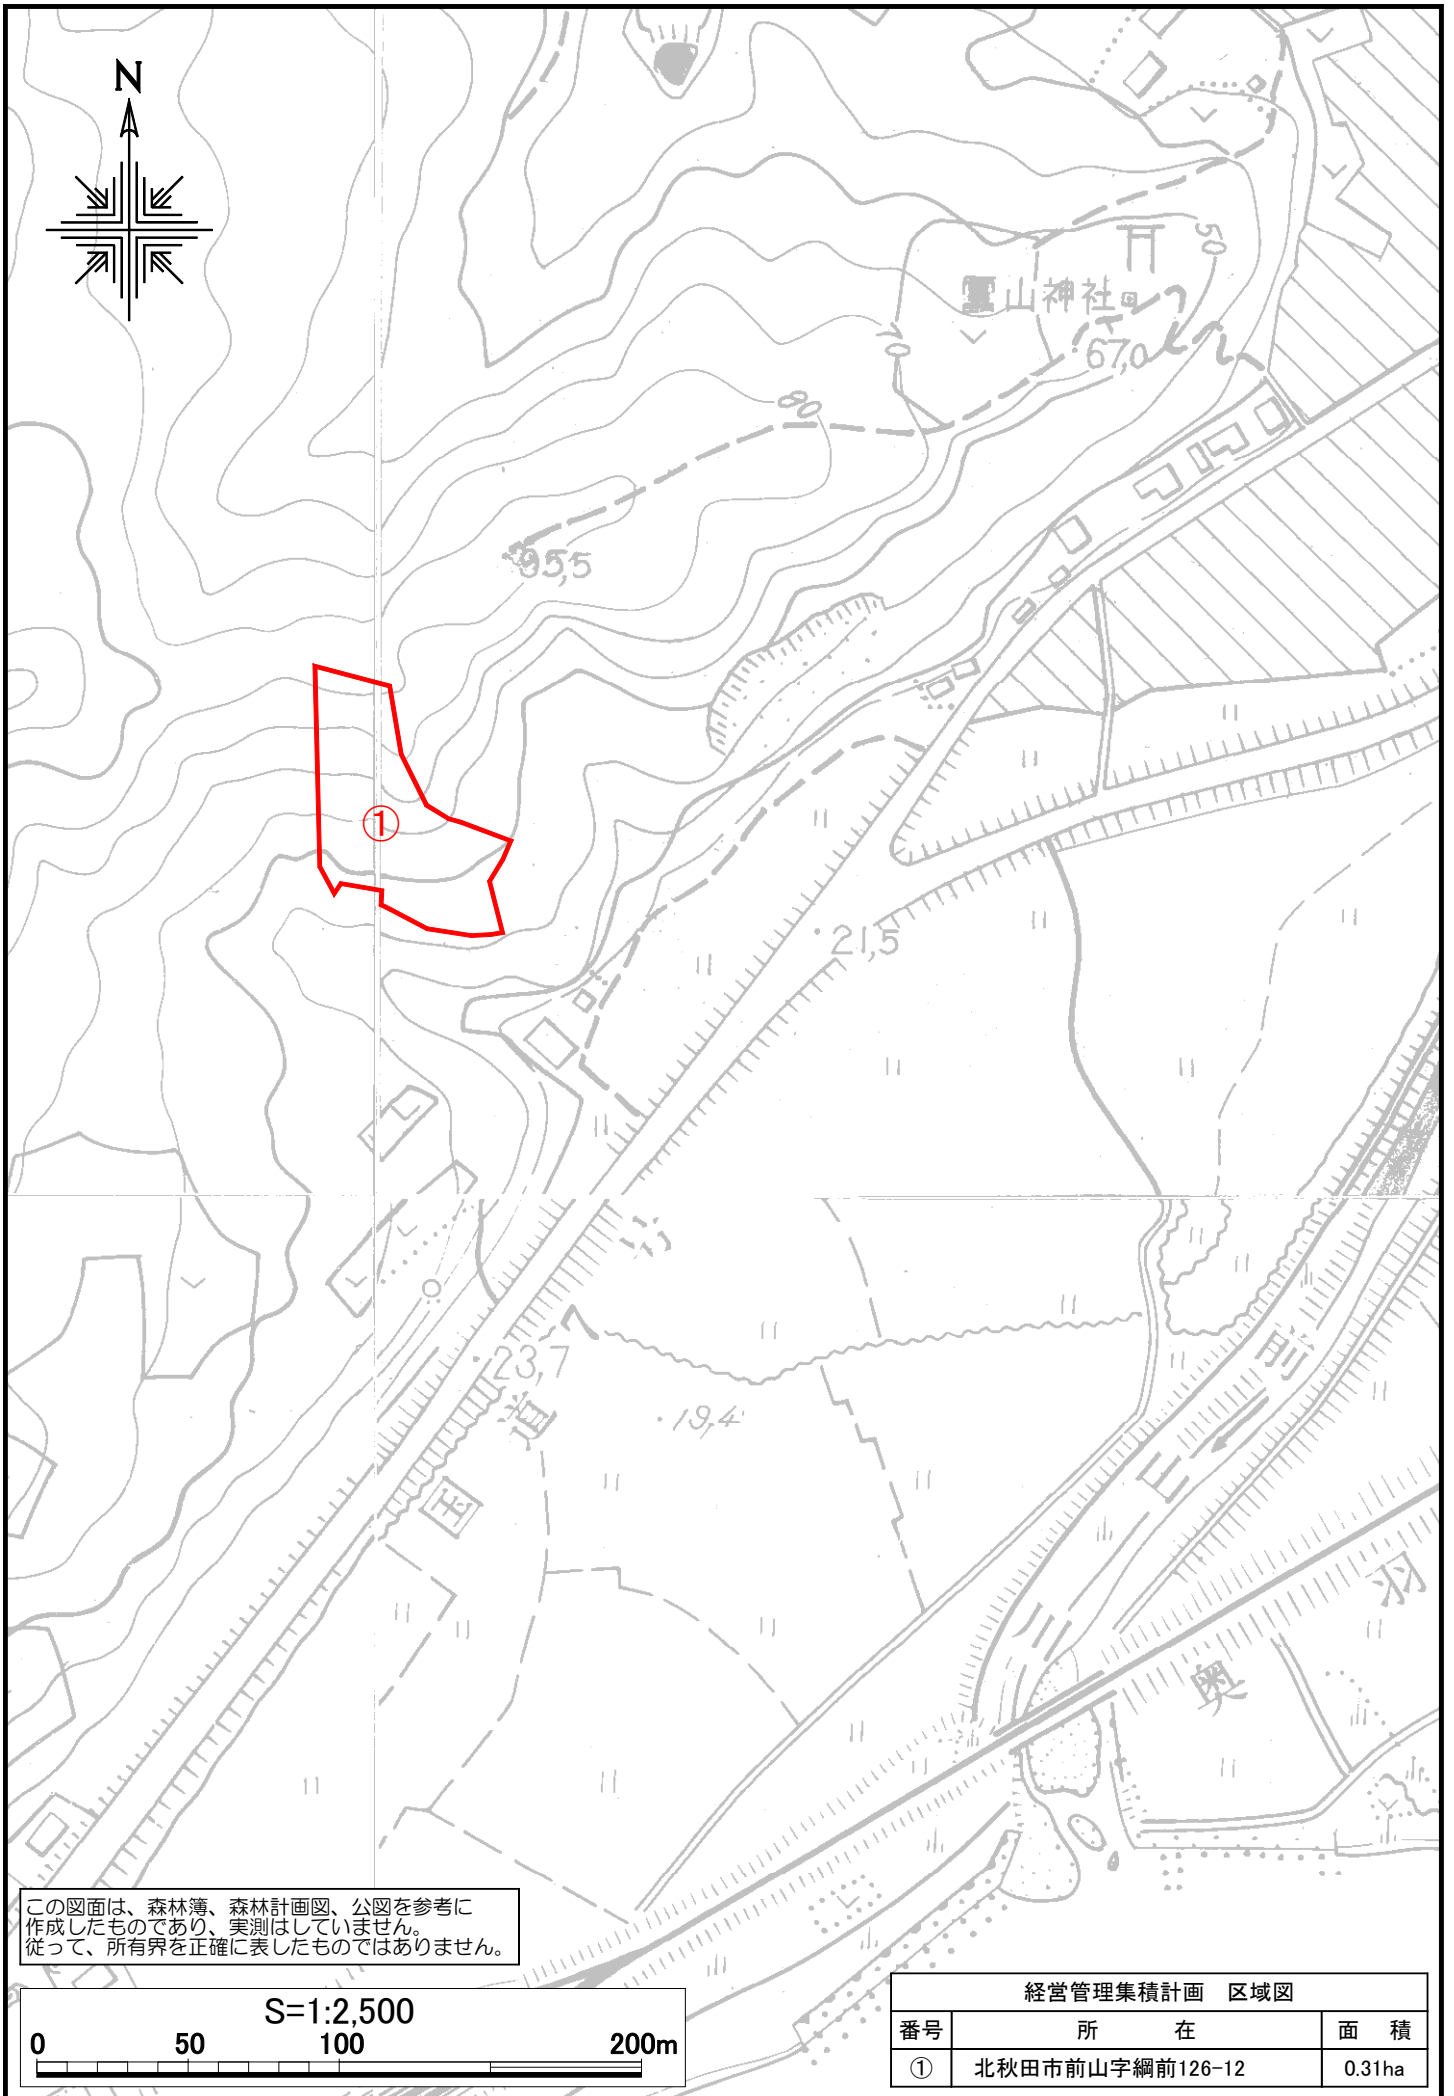

この図面は、森林簿、森林計画図、公図を参考に作成したものであり、実測はしていません。従って、所有界を正確に表したものではありません。

経営管理集積計画 区域図		
番号	所在	面積
①	北秋田市前山字下モ岱67	0.11ha

経営管理集積計画 区域図		
番号	所在	面積
①	北秋田市前山字中合地岱29-1	2.90ha
②	北秋田市前山字中合地岱30	1.65ha
③	北秋田市前山字喜右工門岱36	0.06ha

この図面は、森林簿、森林計画図、公図を参考に作成したものであり、実測はしていません。従って、所有界を正確に表したものではありません。

経営管理集積計画 区域図		
番号	所在	面積
①	北秋田市坊沢字深沢14	0.07ha
②	北秋田市前山字伊勢堂長根119-21	0.12ha

この図面は、森林簿、森林計画図、公図を参考に作成したものであり、実測はしていません。従って、所有界を正確に表したものではありません。

経営管理集積計画 区域図		
番号	所在	面積
①	北秋田市前山字堤袋1-22	0.18ha

この図面は、森林簿、森林計画図、公図を参考に作成したものであり、実測はしていません。従って、所有界を正確に表したものではありません。

経営管理集積計画 区域図		
番号	所在	面積
①	北秋田市黒沢字務沢館43-32	0.34ha

この図面は、森林簿、森林計画図、公図を参考に作成したものであり、実測はしていません。従って、所有界を正確に表したものではありません。

この図面は、森林簿、森林計画図、公図を参考に作成したものであり、実測はしていません。従って、所有界を正確に表したものではありません。

経営管理集積計画 区域図		
番号	所在	面積
①	北秋田市前山字伊勢堂長根119-18	0.24ha