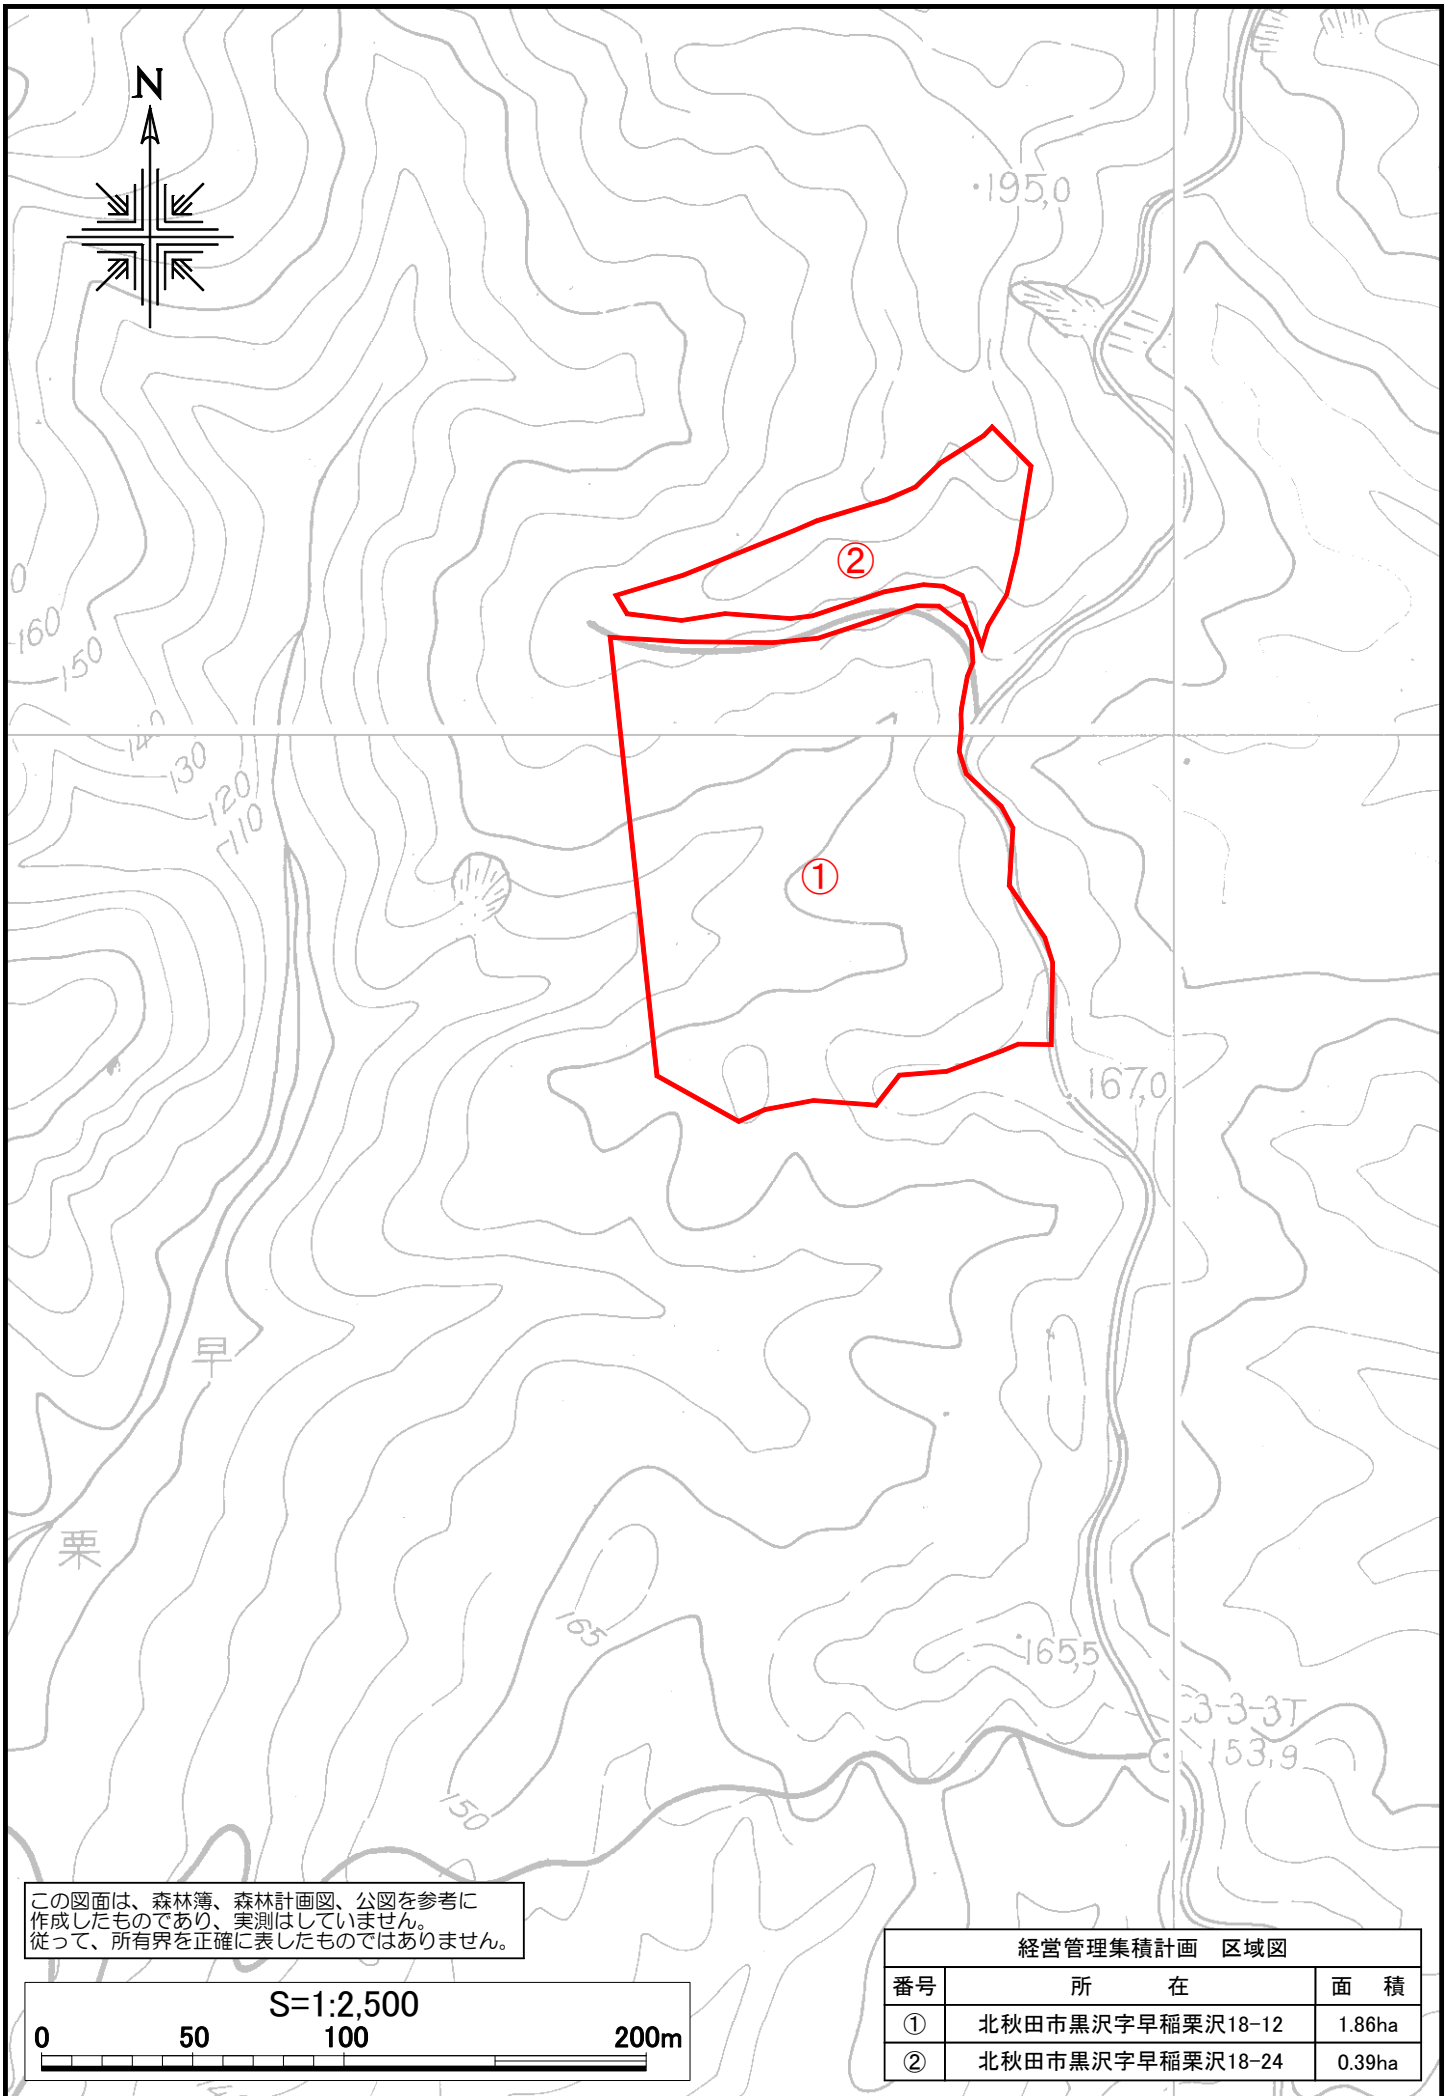

この図面は、森林簿、森林計画図、公図を参考に作成したものであり、実測はしていません。従って、所有界を正確に表したものではありません。

経営管理集積計画 区域図		
番号	所在	面積
①	北秋田市前山字下モ岱67	0.11ha

経営管理集積計画 区域図		
番号	所在	面積
①	北秋田市前山字中合地岱29-1	2.90ha
②	北秋田市前山字中合地岱30	1.65ha
③	北秋田市前山字喜右工門岱36	0.06ha

この図面は、森林簿、森林計画図、公図を参考に作成したものであり、実測はしていません。従って、所有界を正確に表したものではありません。

経営管理集積計画 区域図		
番号	所在	面積
①	北秋田市坊沢字深沢14	0.07ha
②	北秋田市前山字伊勢堂長根119-21	0.12ha

この図面は、森林簿、森林計画図、公図を参考に作成したものであり、実測はしていません。従って、所有界を正確に表したものではありません。

経営管理集積計画 区域図		
番号	所 在	面 積
①	北秋田市黒沢字早稲栗沢18-12	1.86ha
②	北秋田市黒沢字早稲栗沢18-24	0.39ha

この図面は、森林簿、森林計画図、公図を参考に作成したものであり、実測はしていません。従って、所有界を正確に表したものではありません。

経営管理集積計画 区域図		
番号	所在	面積
①	北秋田市黒沢字前田2-4	0.10ha
②	北秋田市黒沢字前田2-12	0.40ha
③	北秋田市黒沢字前田2-15	0.13ha
④	北秋田市黒沢字前田2-15	0.06ha
⑤	北秋田市黒沢字前田2-15	0.13ha

経営管理集積計画 区域図		
番号	所在	面積
①	北秋田市前山字鍵掛23-58	0.30ha

この図面は、森林簿、森林計画図、公図を参考に作成したものであり、実測はしていません。従って、所有界を正確に表したものではありません。

経営管理集積計画 区域図		
番号	所在	面積
②	北秋田市前山字綱前125-39	0.11ha

この図面は、森林簿、森林計画図、公図を参考に作成したものであり、実測はしていません。従って、所有界を正確に表したものではありません。