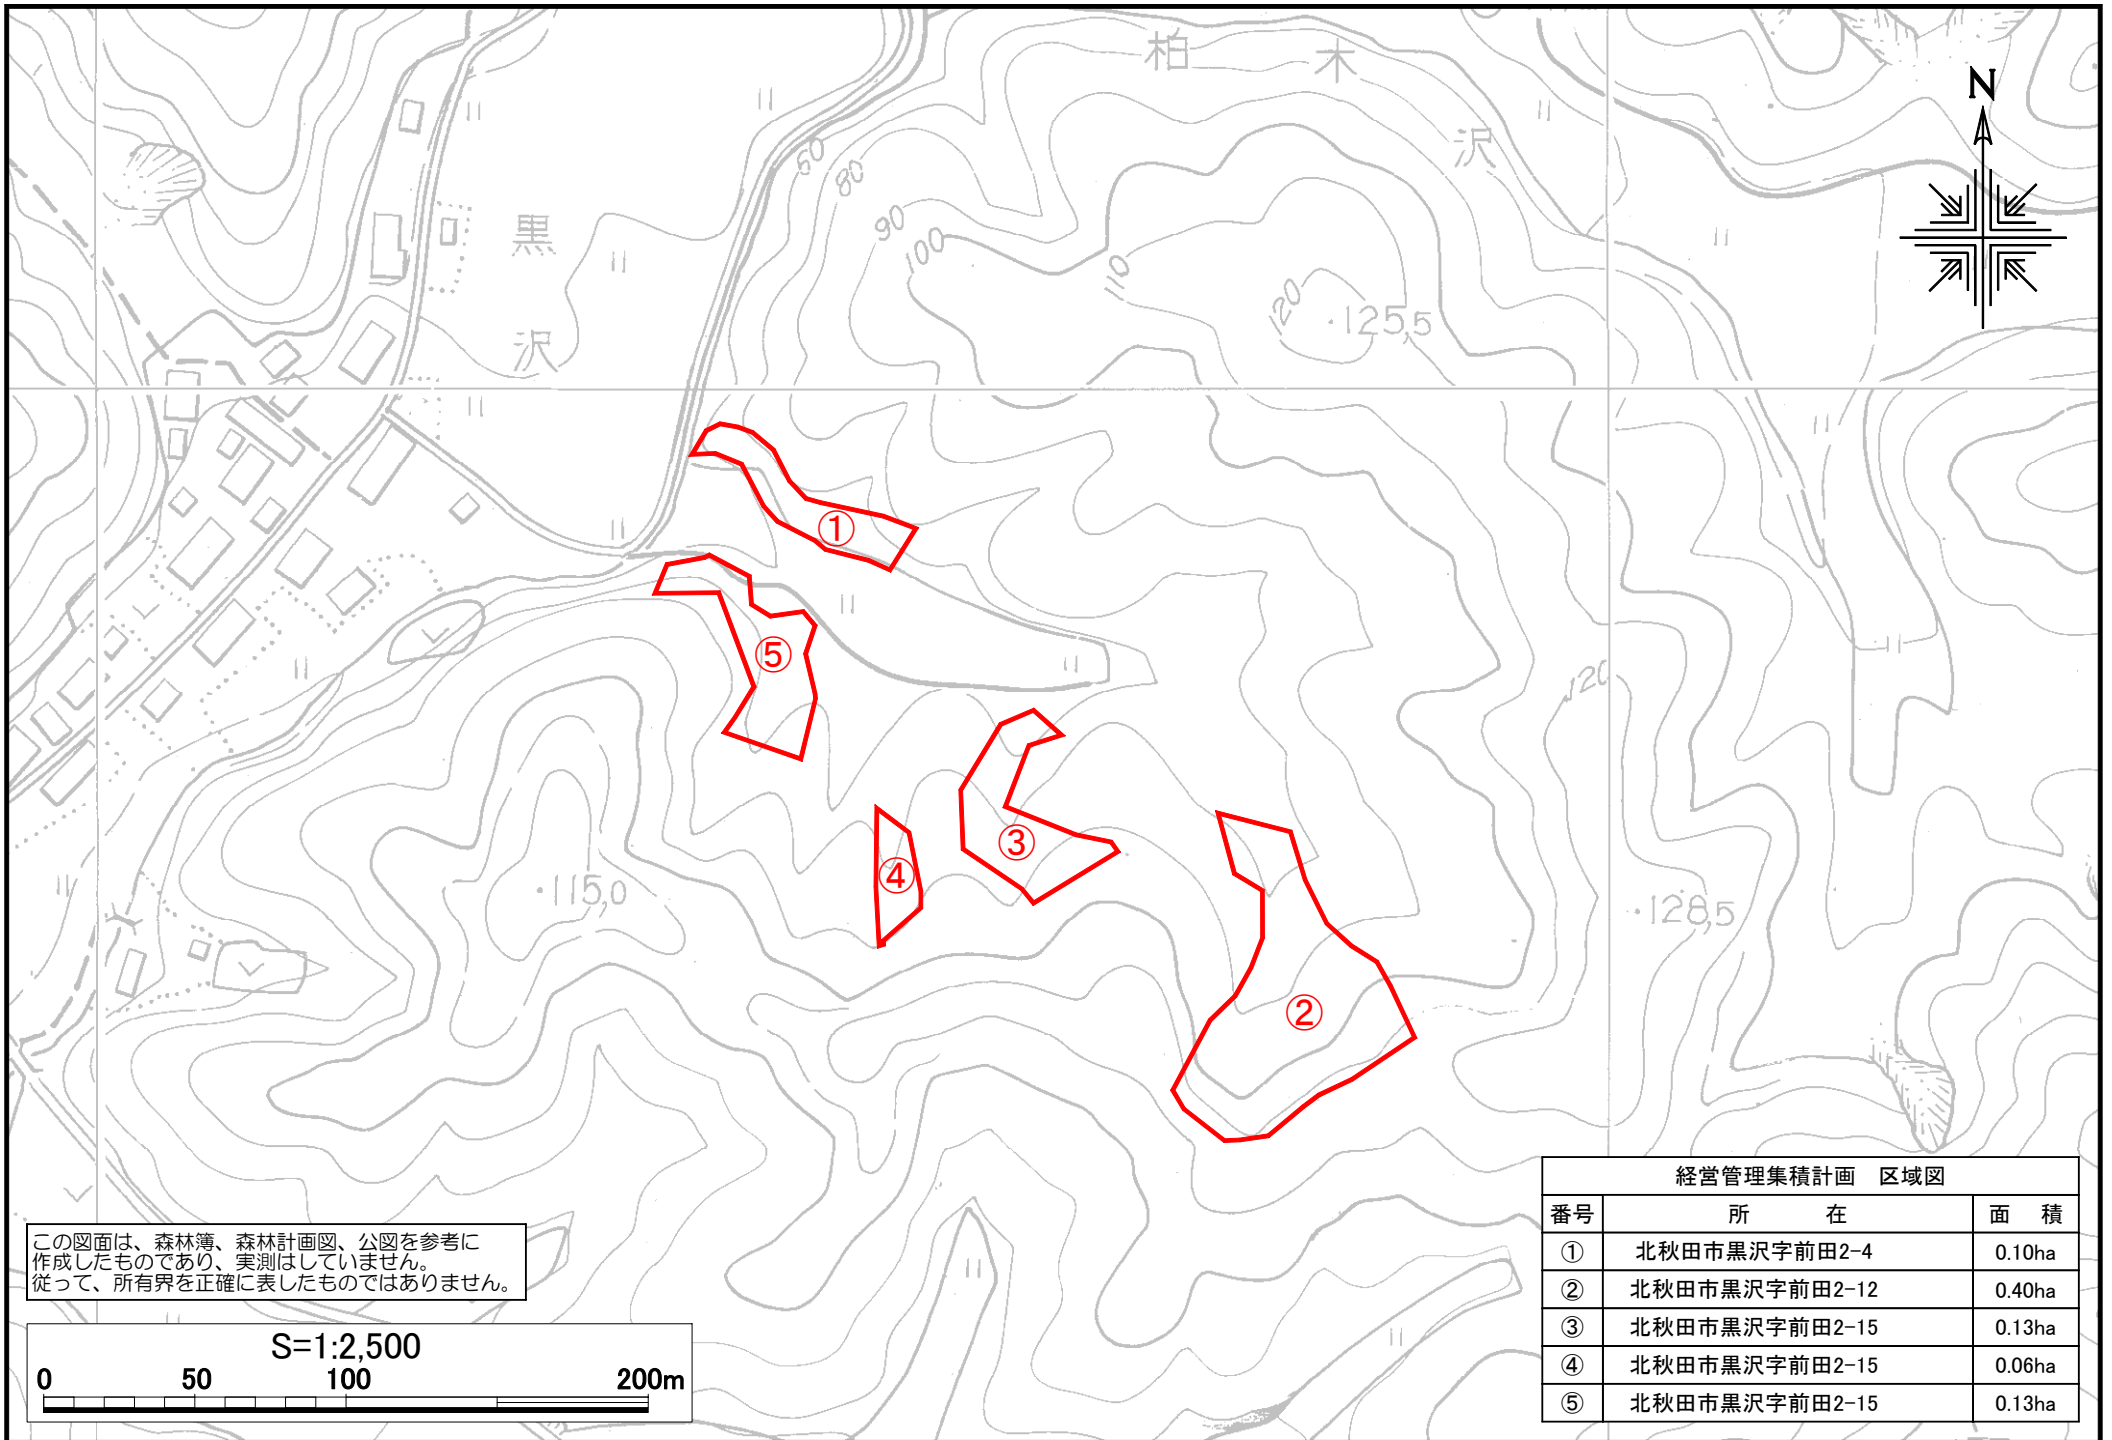

この図面は、森林簿、森林計画図、公図を参考に作成したものであり、実測はしていません。従って、所有界を正確に表したものではありません。

経営管理集積計画 区域図		
番号	所在	面積
①	北秋田市前山字下モ岱67	0.11ha

経営管理集積計画 区域図		
番号	所在	面積
①	北秋田市前山字中合地岱29-1	2.90ha
②	北秋田市前山字中合地岱30	1.65ha
③	北秋田市前山字喜右工門岱36	0.06ha

この図面は、森林簿、森林計画図、公図を参考に作成したものであり、実測はしていません。従って、所有界を正確に表したものではありません。

経営管理集積計画 区域図		
番号	所在	面積
①	北秋田市坊沢字深沢14	0.07ha
②	北秋田市前山字伊勢堂長根119-21	0.12ha

この図面は、森林簿、森林計画図、公図を参考に作成したものであり、実測はしていません。従って、所有界を正確に表したものではありません。

経営管理集積計画 区域図		
番号	所 在	面 積
①	北秋田市黒沢字早稲栗沢18-12	1.86ha
②	北秋田市黒沢字早稲栗沢18-24	0.39ha

この図面は、森林簿、森林計画図、公図を参考に作成したものであり、実測はしていません。従って、所有界を正確に表したものではありません。

経営管理集積計画 区域図		
番号	所在	面積
①	北秋田市黒沢字前田2-4	0.10ha
②	北秋田市黒沢字前田2-12	0.40ha
③	北秋田市黒沢字前田2-15	0.13ha
④	北秋田市黒沢字前田2-15	0.06ha
⑤	北秋田市黒沢字前田2-15	0.13ha

経営管理集積計画 区域図		
番号	所在	面積
①	北秋田市前山字鍵掛23-58	0.30ha

この図面は、森林簿、森林計画図、公図を参考に作成したものであり、実測はしていません。従って、所有界を正確に表したものではありません。

経営管理集積計画 区域図		
番号	所在	面積
②	北秋田市前山字綱前125-39	0.11ha

この図面は、森林簿、森林計画図、公図を参考に作成したものであり、実測はしていません。従って、所有界を正確に表したものではありません。