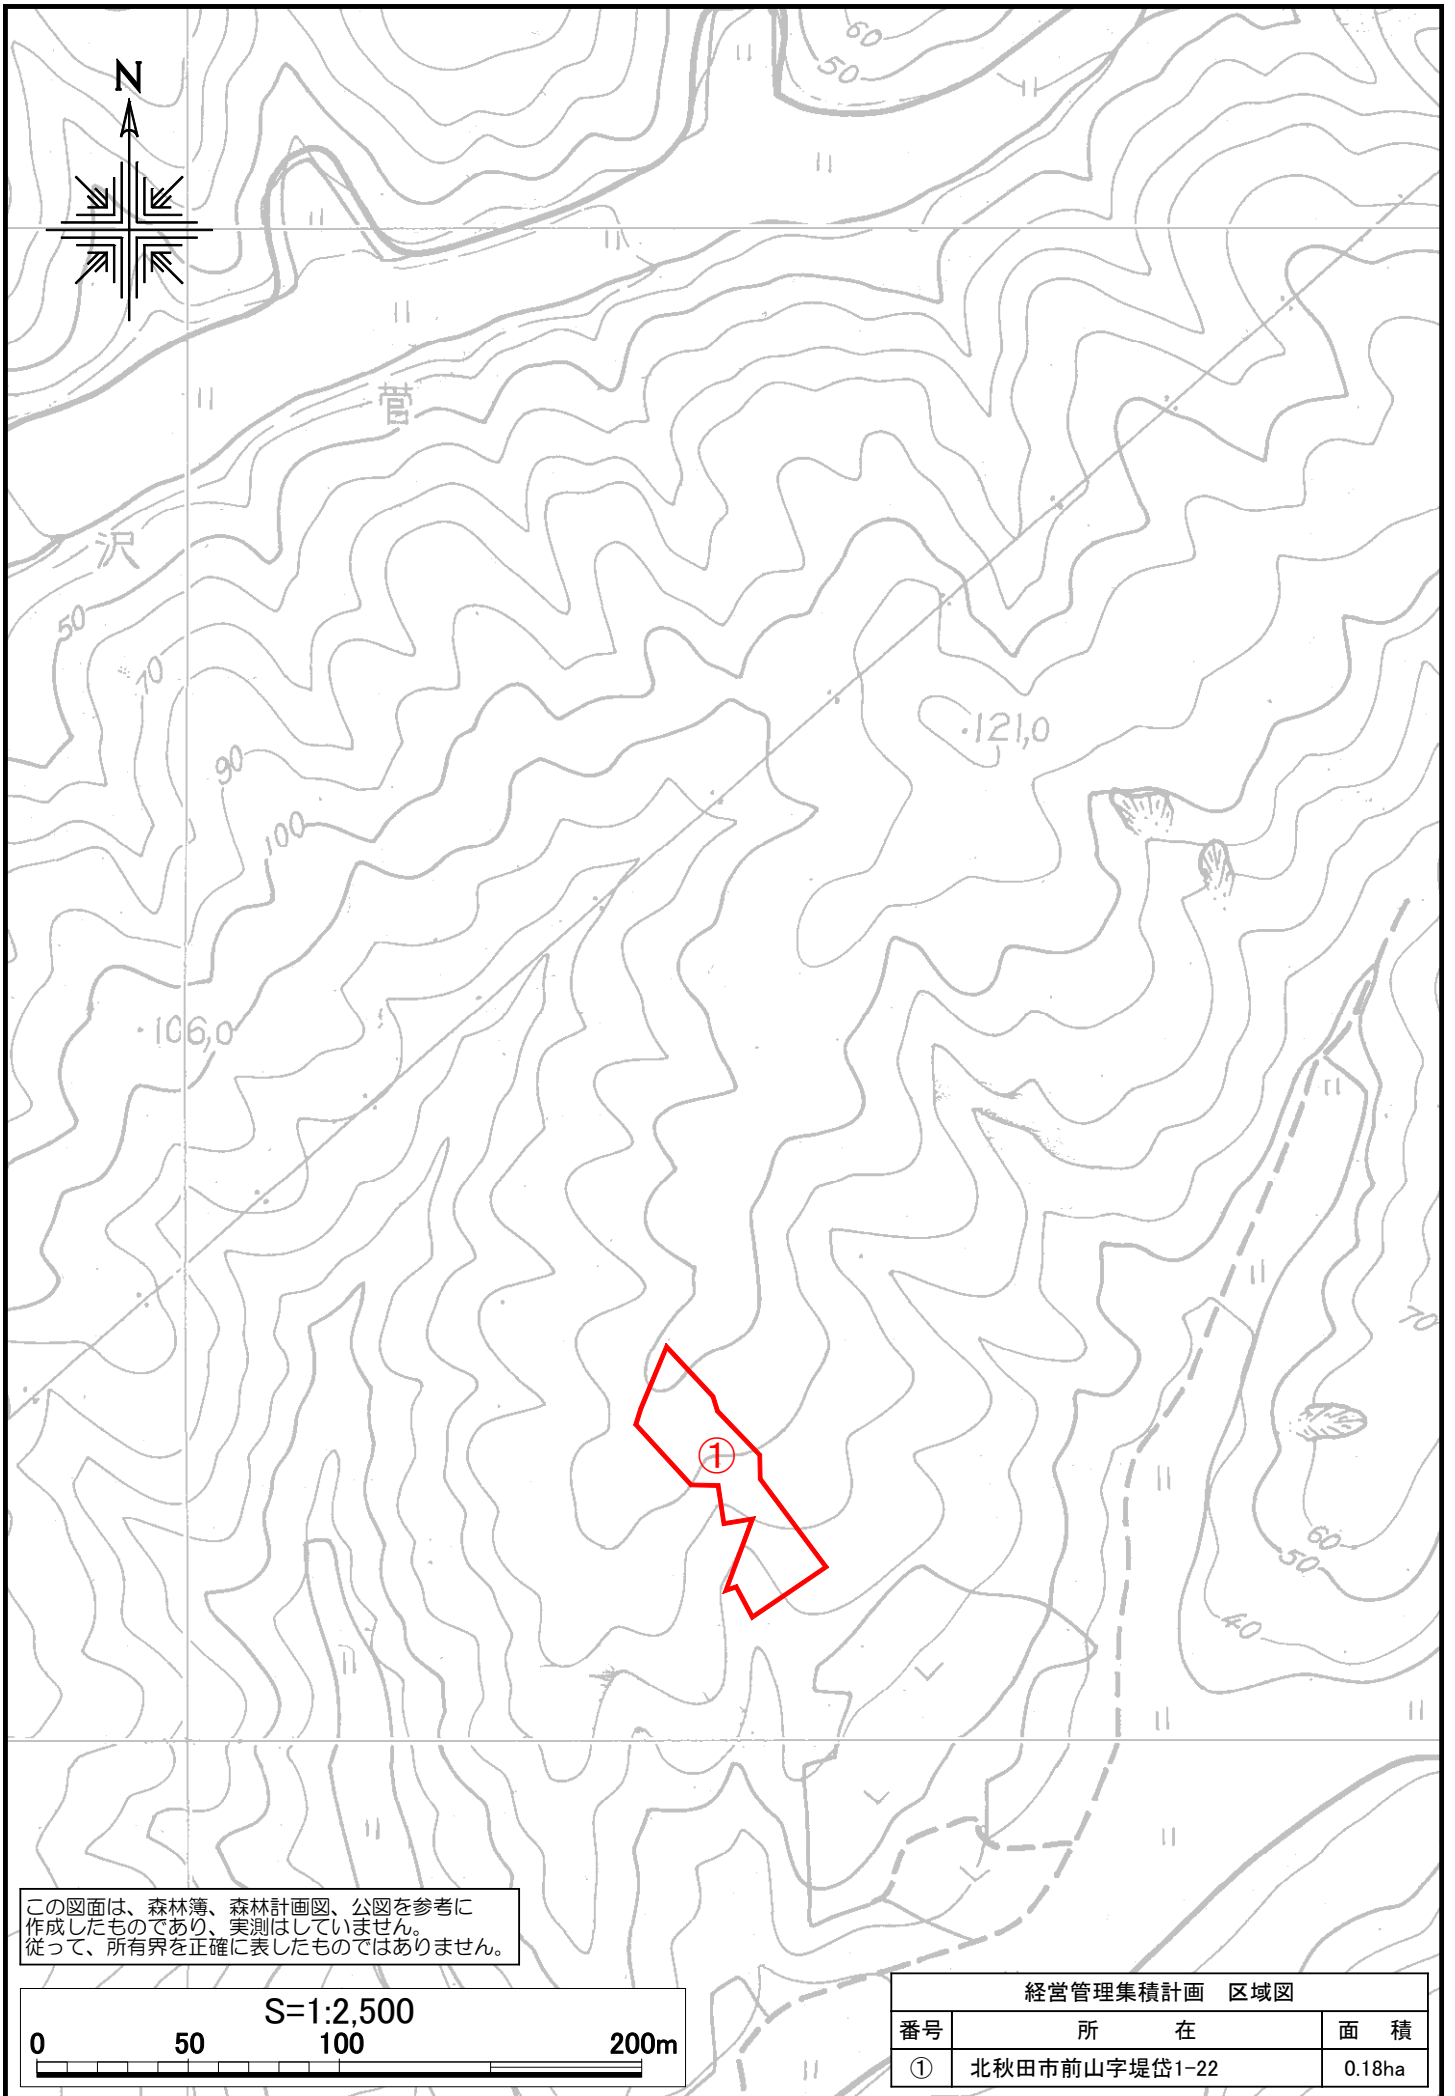

この図面は、森林簿、森林計画図、公図を参考に作成したものであり、実測はしていません。従って、所有界を正確に表したものではありません。

経営管理集積計画 区域図		
番号	所在	面積
①	北秋田市前山字下モ岱67	0.11ha

経営管理集積計画 区域図		
番号	所在	面積
①	北秋田市前山字中合地岱29-1	2.90ha
②	北秋田市前山字中合地岱30	1.65ha
③	北秋田市前山字喜右工門岱36	0.06ha

この図面は、森林簿、森林計画図、公図を参考に作成したものであり、実測はしていません。従って、所有界を正確に表したものではありません。

経営管理集積計画 区域図		
番号	所在	面積
①	北秋田市坊沢字深沢14	0.07ha
②	北秋田市前山字伊勢堂長根119-21	0.12ha

この図面は、森林簿、森林計画図、公図を参考に作成したものであり、実測はしていません。従って、所有界を正確に表したものではありません。

経営管理集積計画 区域図		
番号	所 在	面 積
①	北秋田市黒沢字早稲栗沢18-12	1.86ha
②	北秋田市黒沢字早稲栗沢18-24	0.39ha

この図面は、森林簿、森林計画図、公図を参考に作成したものであり、実測はしていません。従って、所有界を正確に表したものではありません。

経営管理集積計画 区域図		
番号	所在	面積
①	北秋田市黒沢字前田2-4	0.10ha
②	北秋田市黒沢字前田2-12	0.40ha
③	北秋田市黒沢字前田2-15	0.13ha
④	北秋田市黒沢字前田2-15	0.06ha
⑤	北秋田市黒沢字前田2-15	0.13ha

経営管理集積計画 区域図		
番号	所在	面積
①	北秋田市前山字鍵掛23-58	0.30ha

この図面は、森林簿、森林計画図、公図を参考に作成したものであり、実測はしていません。従って、所有界を正確に表したものではありません。

経営管理集積計画 区域図		
番号	所在	面積
②	北秋田市前山字綱前125-39	0.11ha

この図面は、森林簿、森林計画図、公図を参考に作成したものであり、実測はしていません。従って、所有界を正確に表したものではありません。