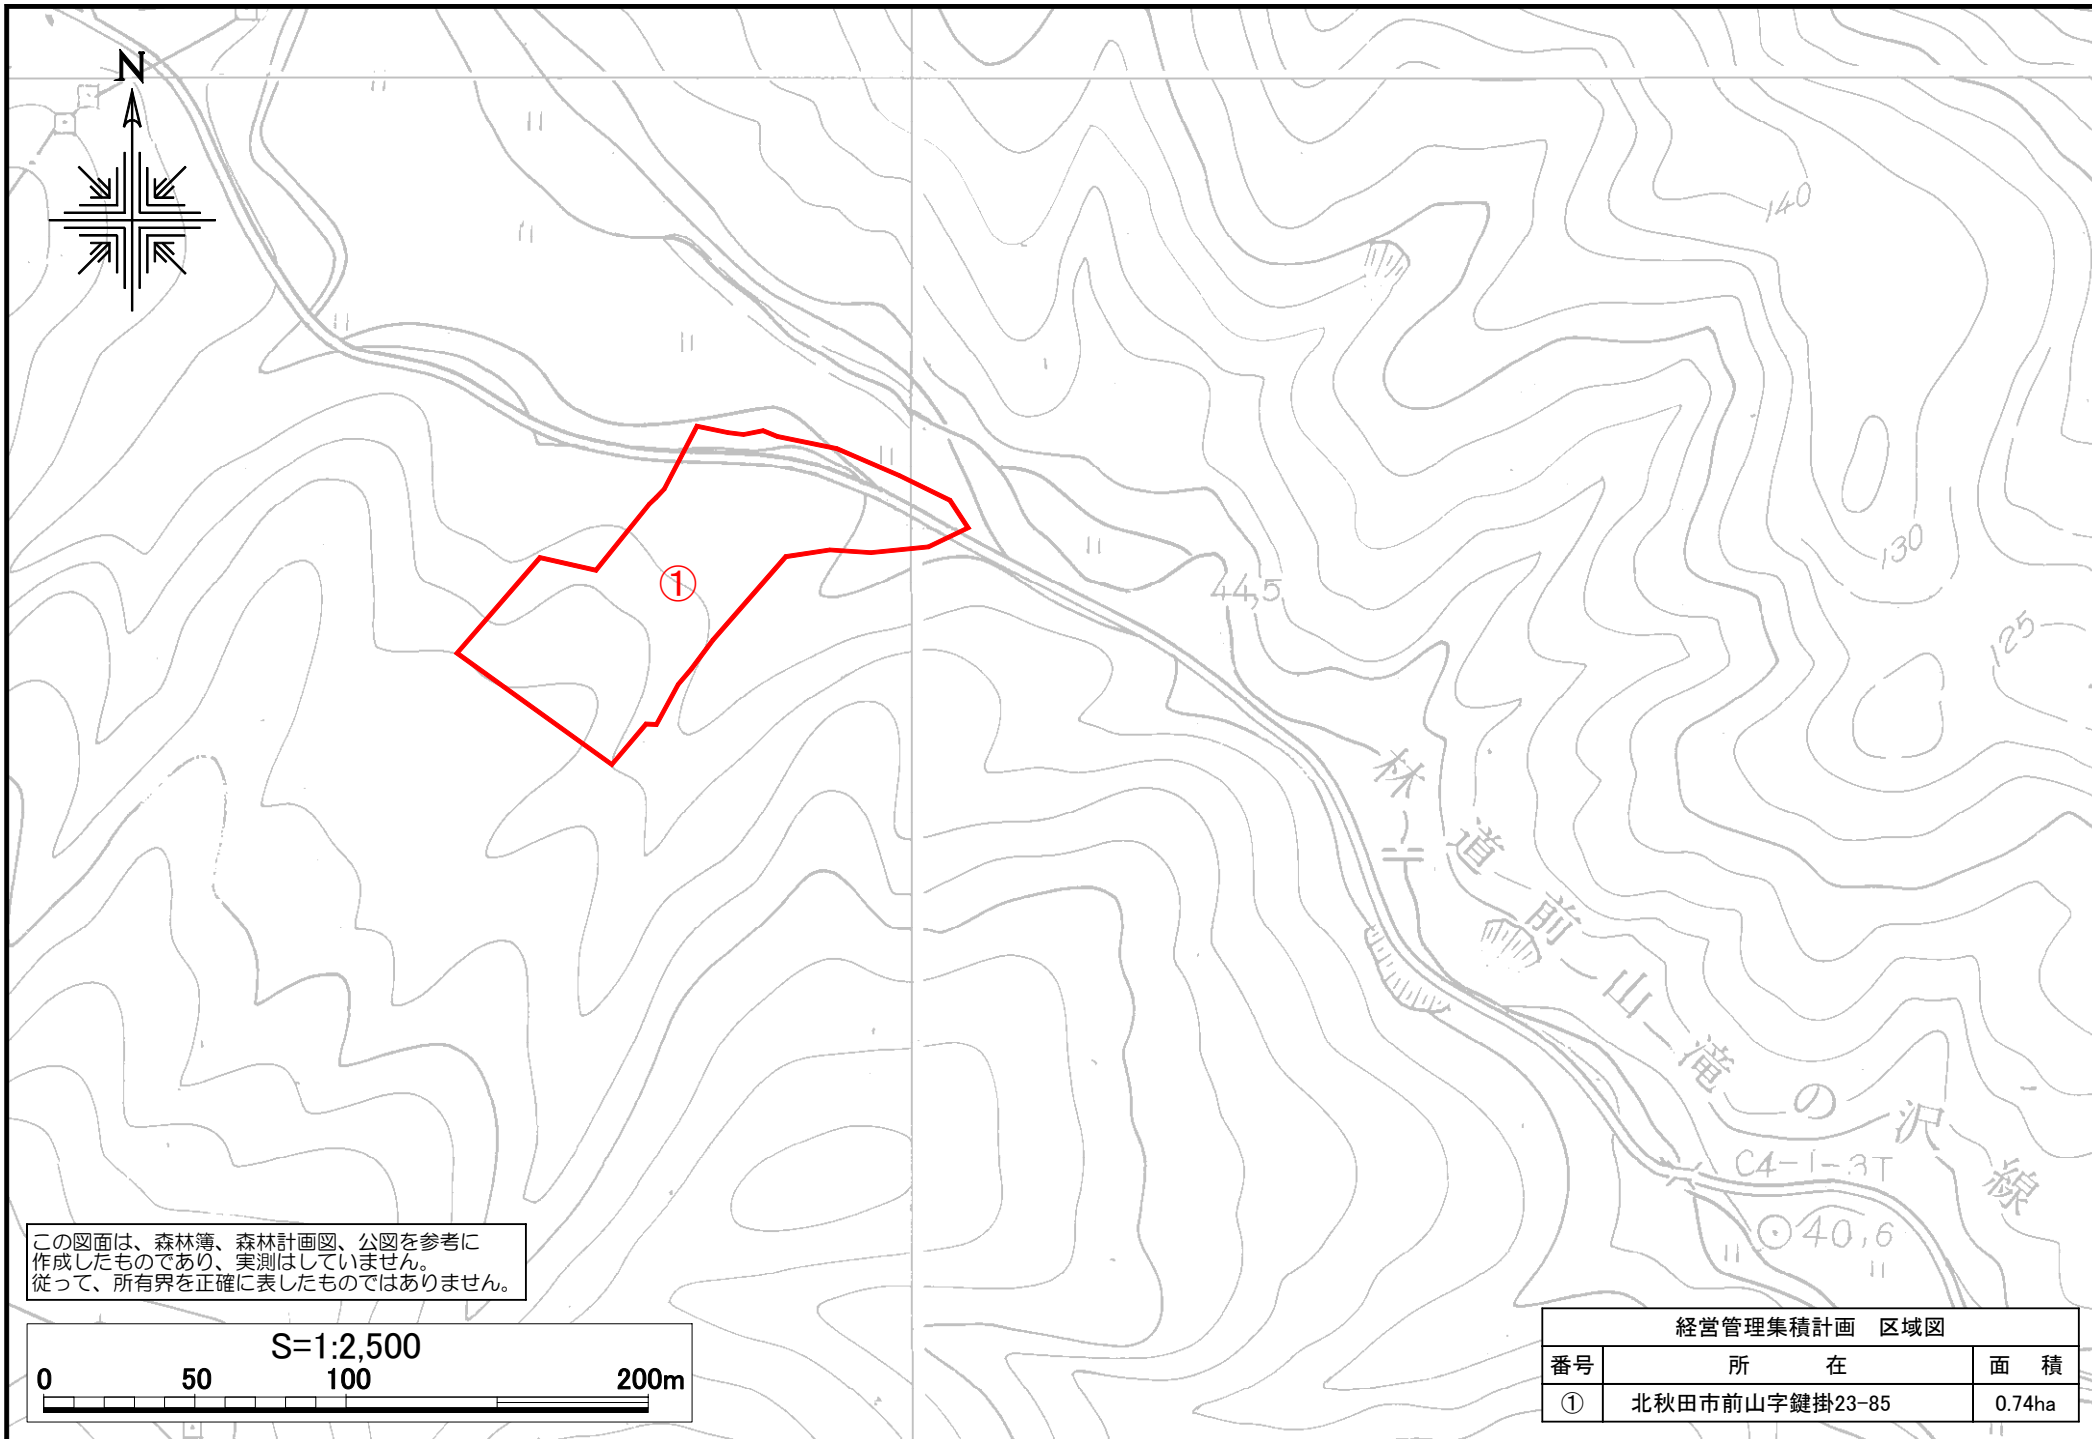

この図面は、森林簿、森林計画図、公図を参考に作成したものであり、実測はしていません。従って、所有界を正確に表したものではありません。

経営管理集積計画 区域図		
番号	所在	面積
①	北秋田市坊沢字深沢14	0.07ha
②	北秋田市前山字伊勢堂長根119-21	0.12ha

この図面は、森林簿、森林計画図、公図を参考に作成したものであり、実測はしていません。従って、所有界を正確に表したものではありません。

経営管理集積計画 区域図		
番号	所 在	面 積
①	北秋田市黒沢字早稲栗沢18-12	1.86ha
②	北秋田市黒沢字早稲栗沢18-24	0.39ha

この図面は、森林簿、森林計画図、公図を参考に作成したものであり、実測はしていません。従って、所有界を正確に表したものではありません。

経営管理集積計画 区域図		
番号	所在	面積
①	北秋田市黒沢字前田2-4	0.10ha
②	北秋田市黒沢字前田2-12	0.40ha
③	北秋田市黒沢字前田2-15	0.13ha
④	北秋田市黒沢字前田2-15	0.06ha
⑤	北秋田市黒沢字前田2-15	0.13ha

経営管理集積計画 区域図

番号	所在	面積
①	北秋田市前山字上岱13	0.19ha
②	北秋田市黒沢字務沢24-1	0.11ha
③	北秋田市黒沢字務沢24-23	0.42ha

この図面は、森林簿、森林計画図、公図を参考に作成したものであり、実測はしていません。従って、所有界を正確に表したものではありません。

この図面は、森林簿、森林計画図、公図を参考に作成したものであり、実測はしていません。従って、所有界を正確に表したものではありません。

経営管理集積計画 区域図		
番号	所在	面積
①	北秋田市前山字鍵掛23-58	0.30ha

この図面は、森林簿、森林計画図、公図を参考に作成したものであり、実測はしていません。従って、所有界を正確に表したものではありません。

経営管理集積計画 区域図		
番号	所在	面積
②	北秋田市前山字綱前125-39	0.11ha

この図面は、森林簿、森林計画図、公図を参考に作成したものであり、実測はしていません。従って、所有界を正確に表したものではありません。