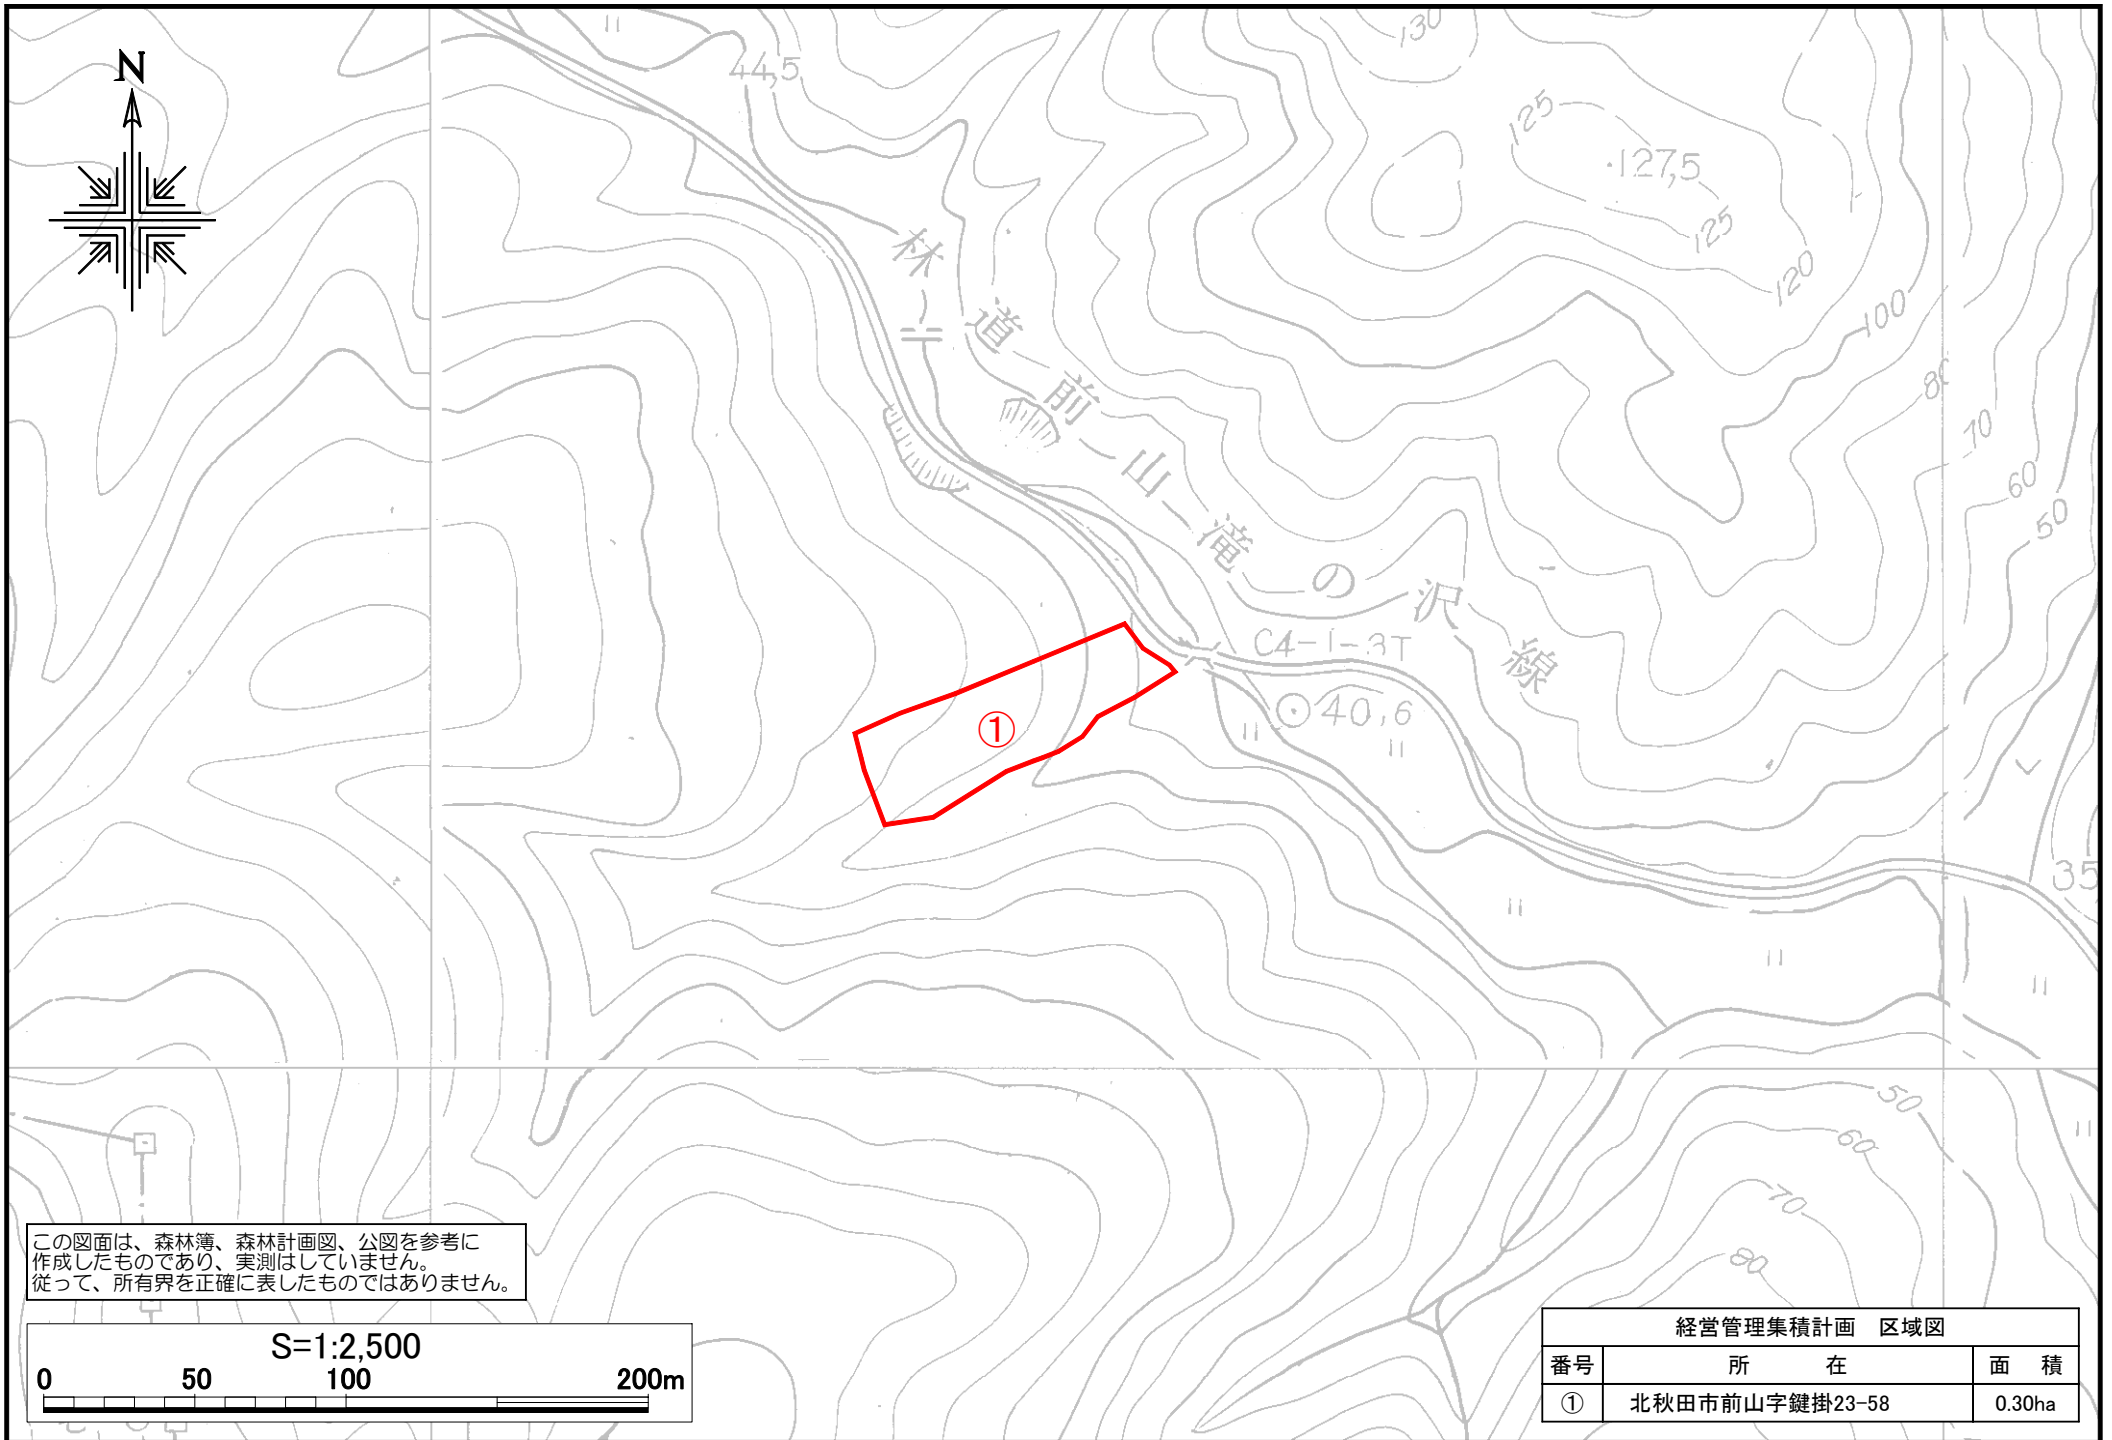

この図面は、森林簿、森林計画図、公図を参考に作成したものであり、実測はしていません。従って、所有界を正確に表したものではありません。

経営管理集積計画 区域図		
番号	所在	面積
①	北秋田市坊沢字深沢14	0.07ha
②	北秋田市前山字伊勢堂長根119-21	0.12ha

この図面は、森林簿、森林計画図、公図を参考に作成したものであり、実測はしていません。従って、所有界を正確に表したものではありません。

経営管理集積計画 区域図		
番号	所 在	面 積
①	北秋田市黒沢字早稲栗沢18-12	1.86ha
②	北秋田市黒沢字早稲栗沢18-24	0.39ha

この図面は、森林簿、森林計画図、公図を参考に作成したものであり、実測はしていません。従って、所有界を正確に表したものではありません。

経営管理集積計画 区域図		
番号	所在	面積
①	北秋田市黒沢字前田2-4	0.10ha
②	北秋田市黒沢字前田2-12	0.40ha
③	北秋田市黒沢字前田2-15	0.13ha
④	北秋田市黒沢字前田2-15	0.06ha
⑤	北秋田市黒沢字前田2-15	0.13ha

経営管理集積計画 区域図

番号	所在	面積
①	北秋田市前山字上岱13	0.19ha
②	北秋田市黒沢字務沢24-1	0.11ha
③	北秋田市黒沢字務沢24-23	0.42ha

この図面は、森林簿、森林計画図、公図を参考に作成したものであり、実測はしていません。従って、所有界を正確に表したものではありません。

この図面は、森林簿、森林計画図、公図を参考に作成したものであり、実測はしていません。従って、所有界を正確に表したものではありません。

経営管理集積計画 区域図		
番号	所在	面積
①	北秋田市前山字鍵掛23-58	0.30ha

この図面は、森林簿、森林計画図、公図を参考に作成したものであり、実測はしていません。従って、所有界を正確に表したものではありません。

経営管理集積計画 区域図		
番号	所在	面積
②	北秋田市前山字綱前125-39	0.11ha

この図面は、森林簿、森林計画図、公図を参考に作成したものであり、実測はしていません。従って、所有界を正確に表したものではありません。