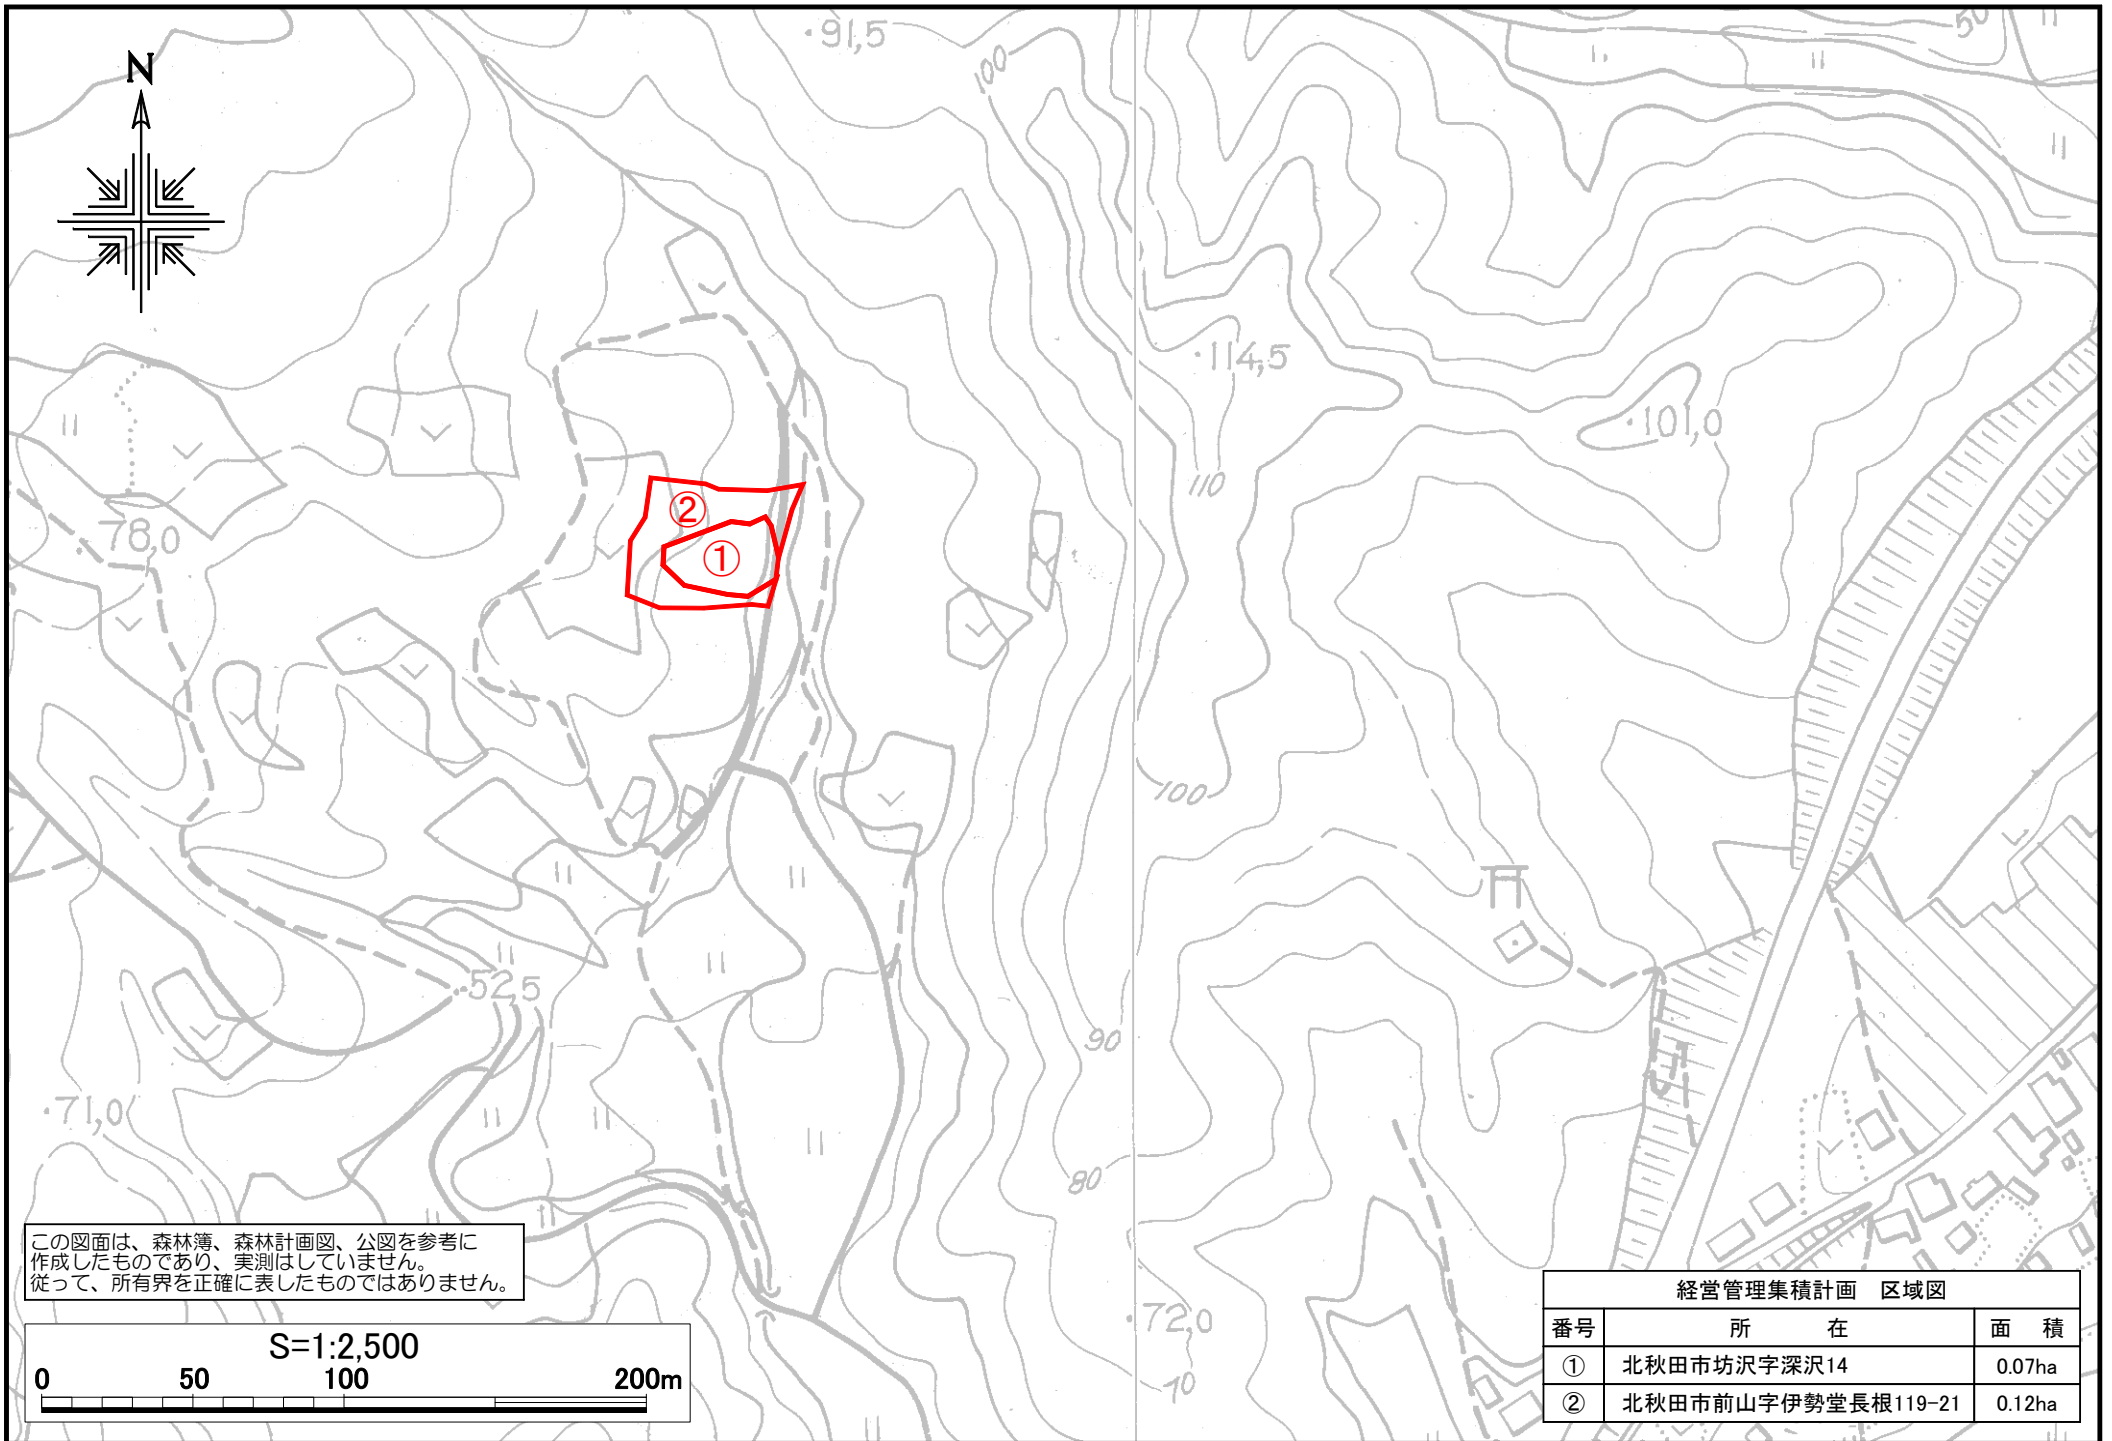

この図面は、森林簿、森林計画図、公図を参考に作成したものであり、実測はしていません。従って、所有界を正確に表したものではありません。

経営管理集積計画 区域図		
番号	所在	面積
①	北秋田市前山字下モ岱67	0.11ha

経営管理集積計画 区域図		
番号	所在	面積
①	北秋田市前山字中合地岱29-1	2.90ha
②	北秋田市前山字中合地岱30	1.65ha
③	北秋田市前山字喜右工門岱36	0.06ha

この図面は、森林簿、森林計画図、公図を参考に作成したものであり、実測はしていません。従って、所有界を正確に表したものではありません。

経営管理集積計画 区域図		
番号	所在	面積
①	北秋田市坊沢字深沢14	0.07ha
②	北秋田市前山字伊勢堂長根119-21	0.12ha

この図面は、森林簿、森林計画図、公図を参考に作成したものであり、実測はしていません。従って、所有界を正確に表したものではありません。

経営管理集積計画 区域図		
番号	所 在	面 積
①	北秋田市黒沢字早稲栗沢18-12	1.86ha
②	北秋田市黒沢字早稲栗沢18-24	0.39ha

この図面は、森林簿、森林計画図、公図を参考に作成したものであり、実測はしていません。従って、所有界を正確に表したものではありません。

経営管理集積計画 区域図		
番号	所在	面積
①	北秋田市黒沢字前田2-4	0.10ha
②	北秋田市黒沢字前田2-12	0.40ha
③	北秋田市黒沢字前田2-15	0.13ha
④	北秋田市黒沢字前田2-15	0.06ha
⑤	北秋田市黒沢字前田2-15	0.13ha

経営管理集積計画 区域図		
番号	所在	面積
①	北秋田市前山字鍵掛23-58	0.30ha

この図面は、森林簿、森林計画図、公図を参考に作成したものであり、実測はしていません。従って、所有界を正確に表したものではありません。

経営管理集積計画 区域図		
番号	所在	面積
②	北秋田市前山字綱前125-39	0.11ha

この図面は、森林簿、森林計画図、公図を参考に作成したものであり、実測はしていません。従って、所有界を正確に表したものではありません。