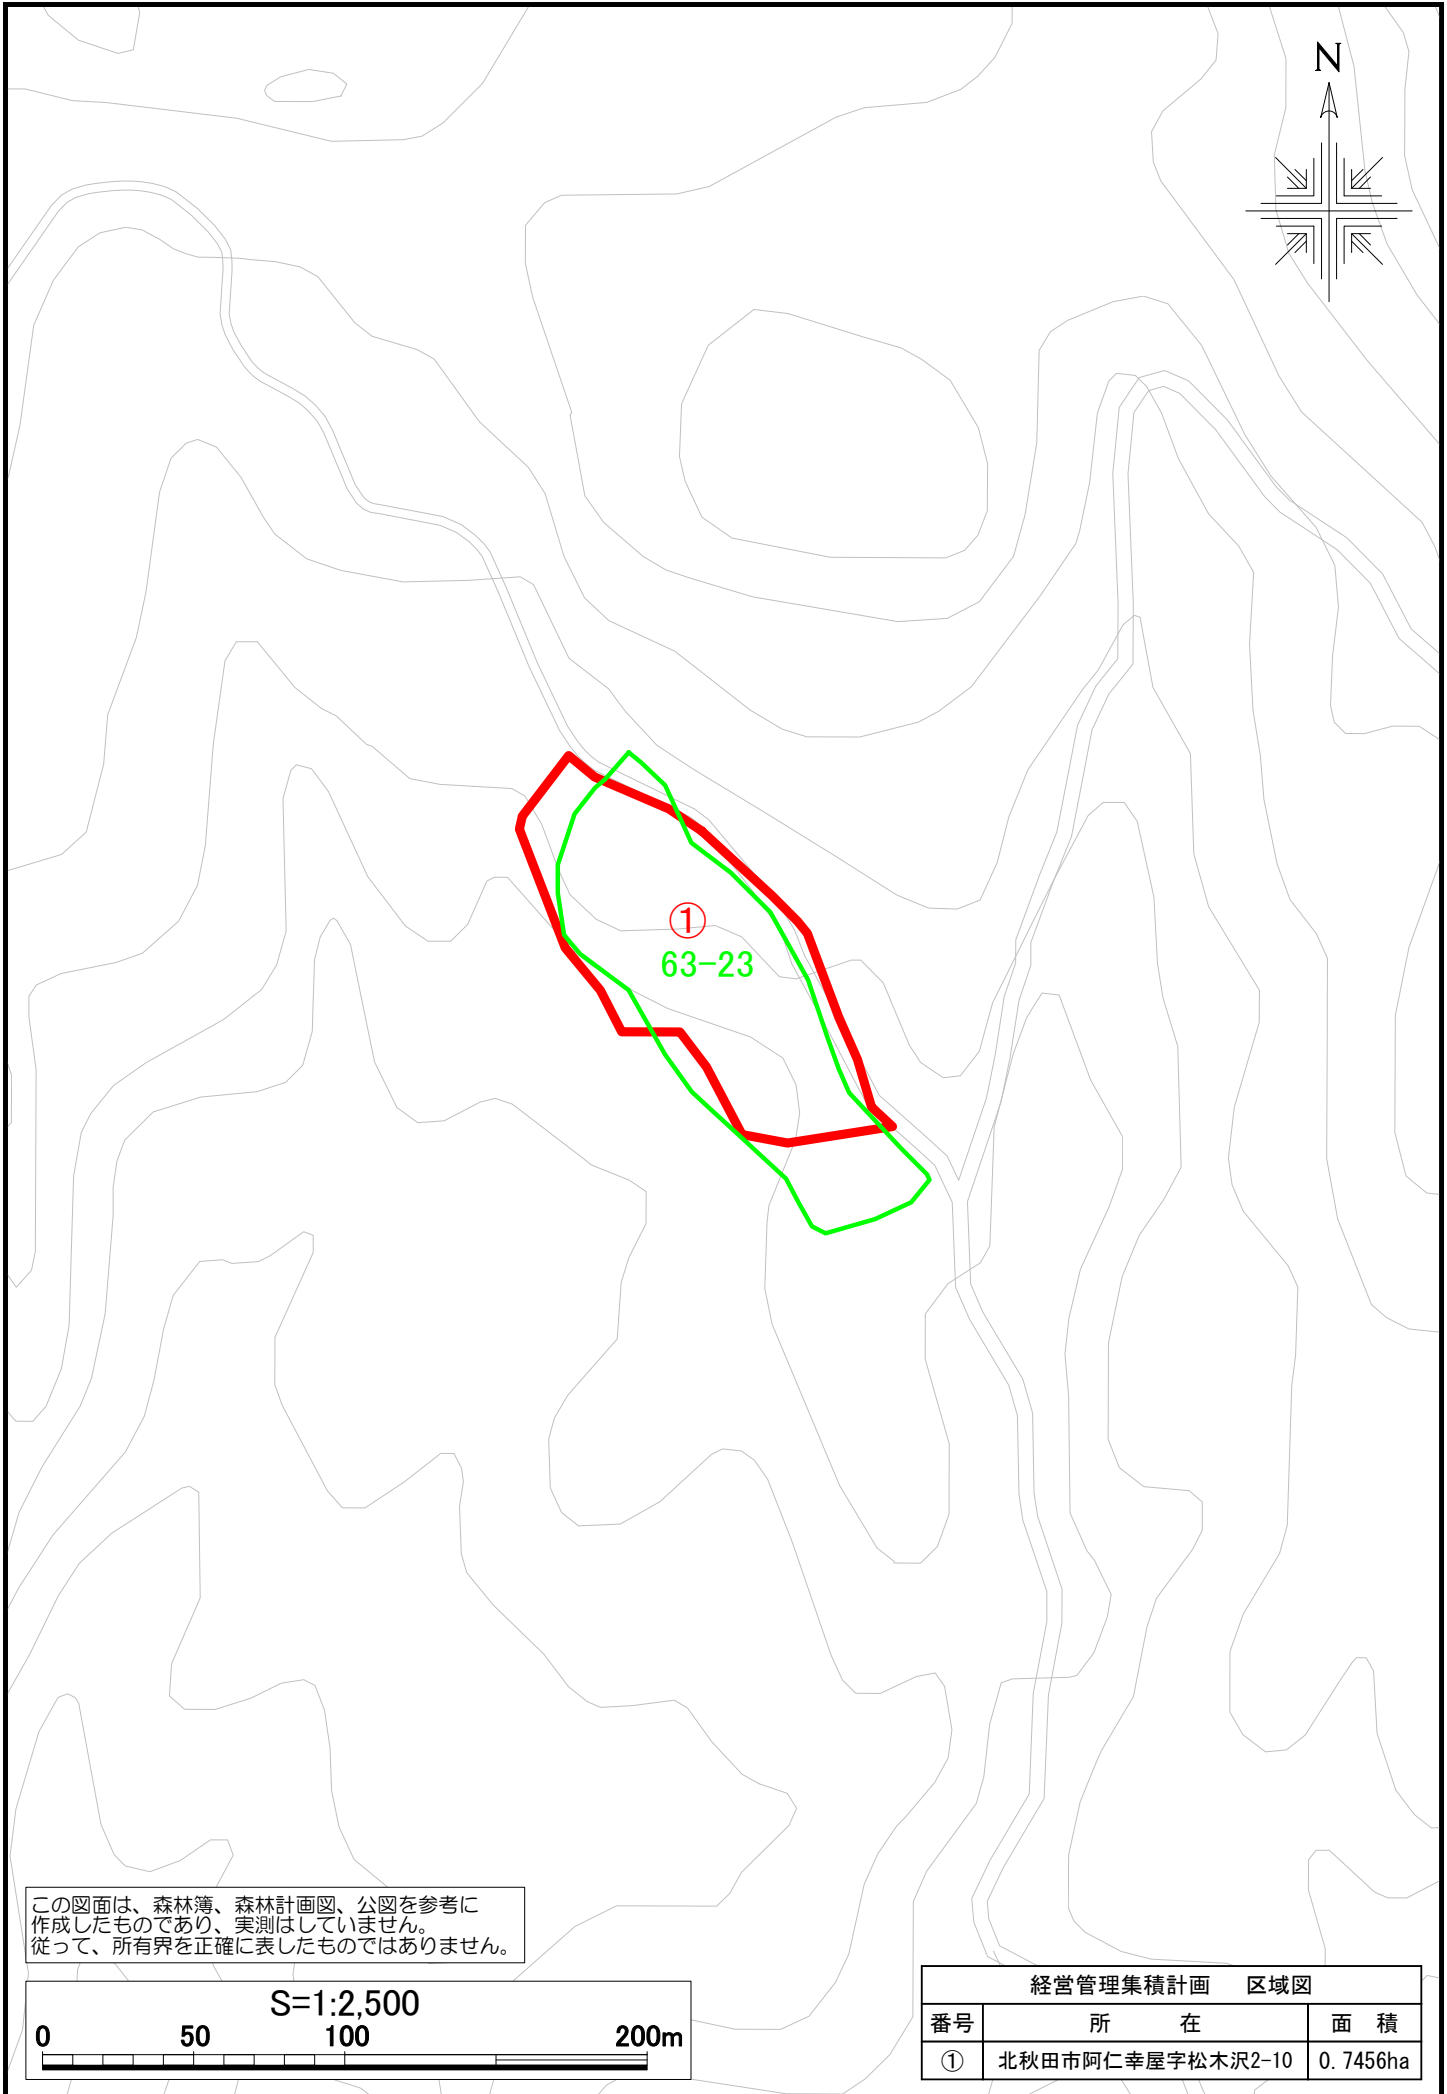

この図面は、森林簿、森林計画図、公図を参考に作成したものであり、実測はしていません。従って、所有界を正確に表したものではありません。

経営管理集積計画 区域図		
番号	所在	面積
①	北秋田市阿仁根子字沢口長根111-1	0.3801ha
②	北秋田市阿仁根子字沢口長根111-1	

この図面は、森林簿、森林計画図、公図を参考に作成したものであり、実測はしていません。従って、所有界を正確に表したものではありません。

経営管理集積計画 区域図		
番号	所在	面積
①	北秋田市阿仁小様字小様68-1	0.9732ha

①
63-23

この図面は、森林簿、森林計画図、公図を参考に作成したものであり、実測はしていません。従って、所有界を正確に表したものではありません。

経営管理集積計画 区域図		
番号	所在	面積
①	北秋田市阿仁幸屋字松木沢2-10	0.7456ha

この図面は、森林簿、森林計画図、公図を参考に作成したものであり、実測はしていません。従って、所有界を正確に表したものではありません。

経営管理集積計画 区域図		
番号	所在	面積
②	北秋田市阿仁幸屋字菅ノ沢49-1	1.0404ha
③	北秋田市阿仁幸屋字菅ノ沢49-1	
④	北秋田市阿仁幸屋字様ノ下20	0.7493ha
⑤	北秋田市阿仁幸屋字様ノ下19-1	0.2915ha