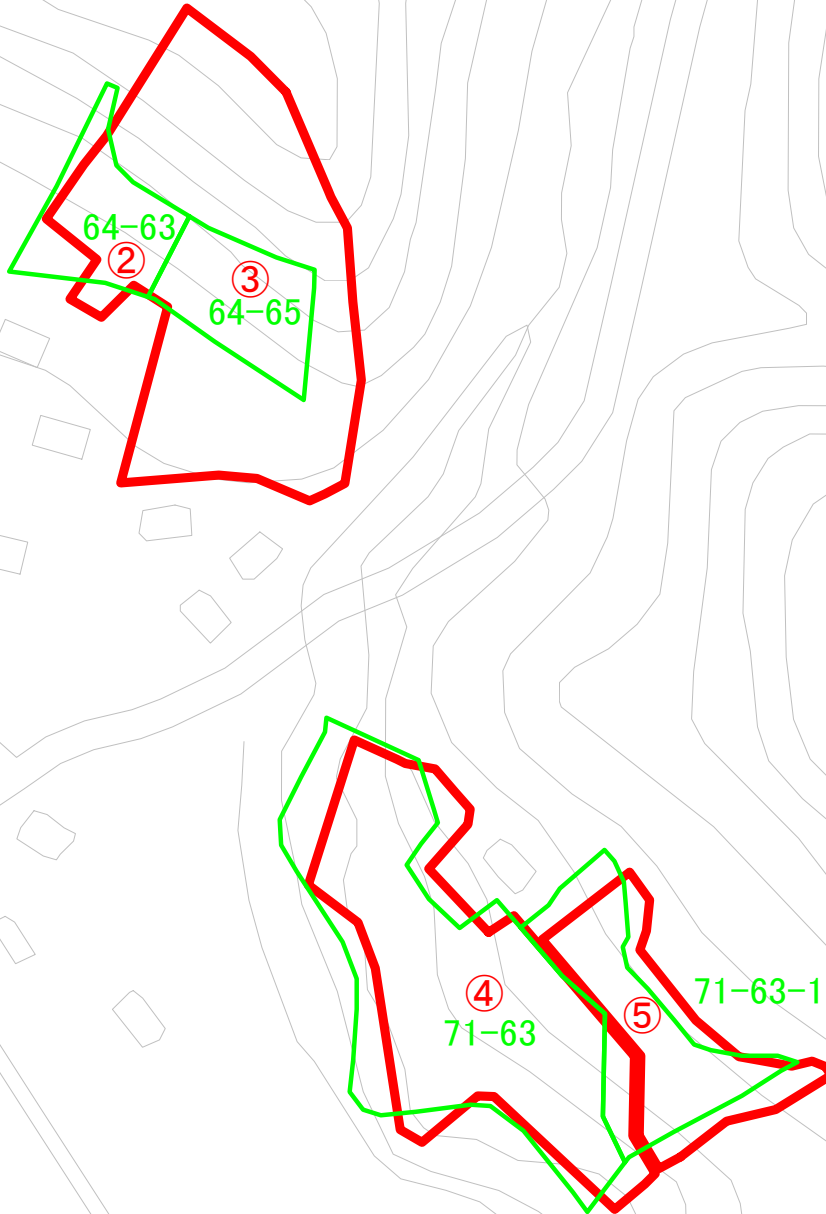

この図面は、森林簿、森林計画図、公図を参考に作成したものであり、実測はしていません。従って、所有界を正確に表したものではありません。

経営管理集積計画 区域図		
番号	所在	面積
①	北秋田市阿仁根子字沢口長根111-1	0.3801ha
②	北秋田市阿仁根子字沢口長根111-1	

この図面は、森林簿、森林計画図、公図を参考に作成したものであり、実測はしていません。従って、所有界を正確に表したものではありません。

経営管理集積計画 区域図		
番号	所在	面積
①	北秋田市阿仁小様字小様68-1	0.9732ha

①
63-23

この図面は、森林簿、森林計画図、公図を参考に作成したものであり、実測はしていません。従って、所有界を正確に表したものではありません。

経営管理集積計画 区域図		
番号	所在	面積
①	北秋田市阿仁幸屋字松木沢2-10	0.7456ha

この図面は、森林簿、森林計画図、公図を参考に作成したものであり、実測はしていません。従って、所有界を正確に表したものではありません。

経営管理集積計画 区域図		
番号	所在	面積
②	北秋田市阿仁幸屋字菅ノ沢49-1	1.0404ha
③	北秋田市阿仁幸屋字菅ノ沢49-1	
④	北秋田市阿仁幸屋字様ノ下20	0.7493ha
⑤	北秋田市阿仁幸屋字様ノ下19-1	0.2915ha