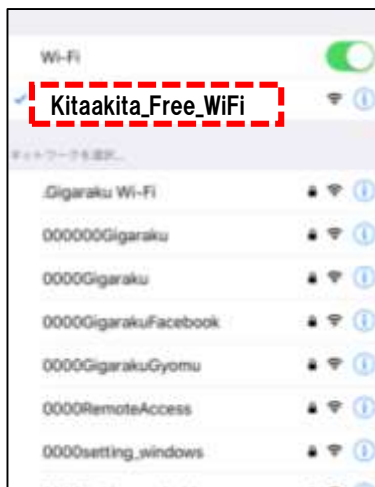

# 北秋田市フリーWi-Fi

## 2回目以降の認証接続手順

■「ブラウザ認証機能(メールアドレス認証 or SNS認証)」の2回目以降の利用イメージは下記の通り。

SSIDに接続

①ポータルトップページ表示

②セキュリティ同意ページ表示  
「同意する」をクリック

③接続完了

北秋田市フリーWi-Fiをご利用いただける施設

- ◇北秋田市役所
- ◇第二庁舎
- ◇宮前町庁舎
- ◇合川庁舎
- ◇森吉庁舎
- ◇阿仁庁舎