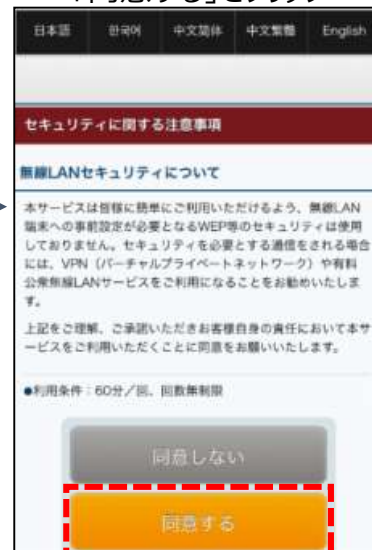

## 2回目以降の認証接続手順

■「ブラウザ認証機能(メールアドレス認証 or SNS認証)」の2回目以降の利用イメージは下記の通り。

SSIDに接続

①ポータルトップページ表示

②セキュリティ同意ページ表示  
「同意する」をクリック

③接続完了

北秋田市フリーWi-Fiをご利用いただける施設

- ◇北秋田市役所
- ◇第二庁舎
- ◇宮前町庁舎
- ◇合川庁舎
- ◇森吉庁舎
- ◇阿仁庁舎