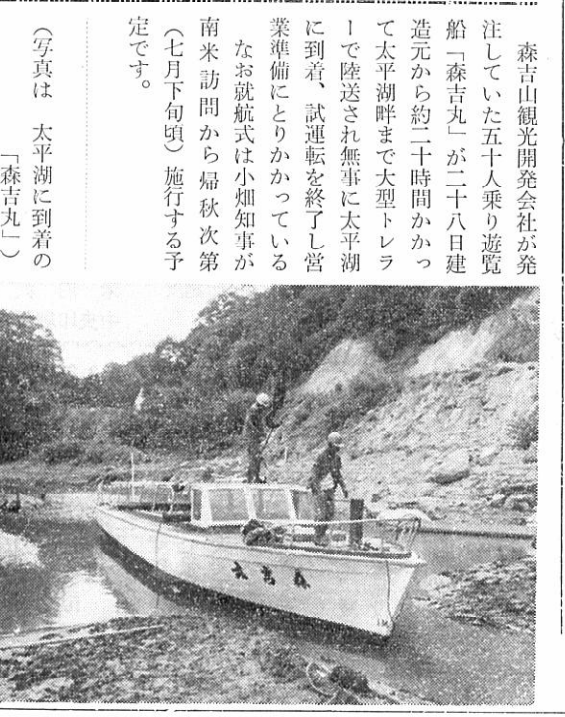

七月一日現在の森吉町の人口は 一、二、六三〇人 世帯数 一、八、八一〇世帯

森吉町議会 第五回定例会終る

一般会計 四千六百八十五万四千円を追加

六月定例町議会 米内沢財産区特別会計補正 六月二十六日町 正算は歳入、歳出にそれ ぞれ二四五千円を追加し 予算の総額は四、五八二千 円となった。

前田財産区特別会計補正 予算は歳入、歳出にそれ ぞれ三、〇五二千元を追加し 予算総額は二八、九一五千 円となった。

町道路線認定 町道路線認定 町道路線認定 町道路線認定 町道路線認定

町有土地を次により貸付 町有土地を次により貸付 町有土地を次により貸付

町有土地を次により貸付 町有土地を次により貸付 町有土地を次により貸付

町有土地を次により貸付 町有土地を次により貸付 町有土地を次により貸付

町有土地を次により貸付 町有土地を次により貸付 町有土地を次により貸付

国民年金

国民年金額が 万八千四百円) になり、二 倍の引上げとなり、二 階層年金は一級七万二千 円から十二万円、二級六万 円から九万六千円となり、 円から九万六千円となり、 円から九万六千円となり、

遊覧船「森吉丸」無事太平湖に

森吉町集落再編成事業 森吉町集落再編成事業 森吉町集落再編成事業

森吉町集落再編成事業 森吉町集落再編成事業 森吉町集落再編成事業

森吉町集落再編成事業 森吉町集落再編成事業 森吉町集落再編成事業

カモシカの赤ちゃん 仙台の動物園へ

森吉ダム附近の鍋ヶ沢 国有林で米内沢営林署作業 員が発見、カモシカの赤 ちゃんを保護した。赤ちゃん カモシカは親にはぐれて大 分弱っていたが、同署の土 川製品事務所の職員が交代 で飼育にあたり、ミルクを 与えるなどをして、しっか り元気になった。去る二日 朝役場に到着し、町長