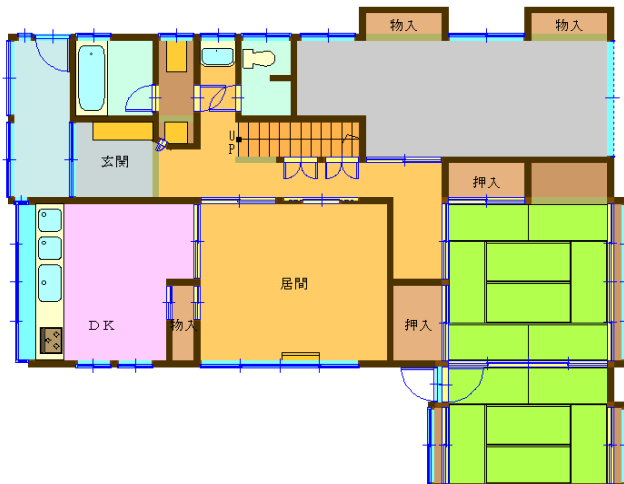

登録番号： 29-01

北秋田市鷹巣平崎上岱13-73

取引形態	売買	価格	¥3,300,000
敷地面積	158.04㎡ (47.80坪)	写真	
建物概要			
建築年月	昭和48年10月		
面積	1階	99.19㎡ (30坪)	
	2階	34.66㎡ (10.48坪)	
	合計	133.85㎡ (40.48坪)	
構造	木造亜鉛メッキ鋼板葺2階建		
補修の要否	多少の補修必要		
補修の費用	入居者負担		
空き家となった時期	平成27年9月		
設備状況	電気	引き込み済み	
	ガス	プロパンガス	
	風呂	灯油	
	水道	上水道	
	下水道	なし	
	トイレ	汲取り	
	車庫	有り	
	庭	有り 物置：有り	
交通	鷹巣中央小学校まで	1.3km	
	鷹巣南中学校まで	2.2km	
	JR奥羽本線「鷹ノ巣」駅	2.3km	
	バス停「南鷹巣」まで	0.3km	
	近くのスーパーまで	1.5km	
	北秋田市民病院まで	6.7km	
特記事項			

平面図

1 F

2 F