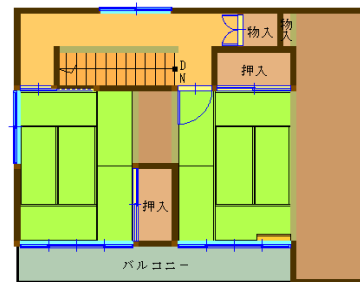

登録番号： 29-01

北秋田市鷹巣平崎上岱13-73

取引形態	売買	価格	¥3,300,000
敷地面積	158.04㎡ (47.80坪)	写真	
建物概要			
建築年月	昭和48年10月		
面積	1階	99.19㎡ (30坪)	
	2階	34.66㎡ (10.48坪)	
	合計	133.85㎡ (40.48坪)	
構造	木造亜鉛メッキ鋼板葺2階建		
補修の要否	多少の補修必要		
補修の費用	入居者負担		
空き家となった時期	平成27年9月		
設備状況	電気	引き込み済み	
	ガス	プロパンガス	
	風呂	灯油	
	水道	上水道	
	下水道	なし	
	トイレ	汲取り	
	車庫	有り	
	庭	有り 物置：有り	
交通	鷹巣中央小学校まで	1.3km	
	鷹巣南中学校まで	2.2km	
	JR奥羽本線「鷹ノ巣」駅	2.3km	
	バス停「南鷹巣」まで	0.3km	
	近くのスーパーまで	1.5km	
	北秋田市民病院まで	6.7km	
特記事項			

平面図

1 F

2 F