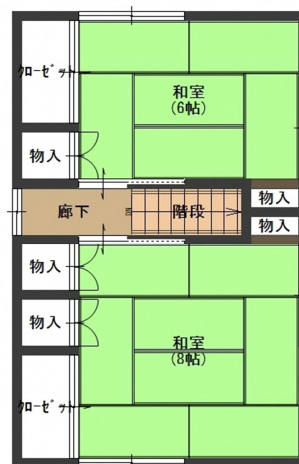

登録番号： 05-05

北秋田市米内沢字御嶽50番地6

取引形態	売買	価格	¥1,600,000
敷地面積	435.60㎡	写真	
建物概要			
建築年月	昭和47年		
面積	1階	122.24㎡	
	2階	33.12㎡	
	合計	155.36㎡	
構造	木造亜鉛メッキ鋼板ぶき2階建		
補修の要否	ボイラー設置必要		
補修の費用			
空き家となった時期	令和3年		
設備状況	電気：引き込み済み		
	ガス：プロパンガス		
	風呂：その他（ボイラーなし）		
	水道：上水道		
	下水道：公共下水道		
	トイレ：水洗		
	車庫：あり		
交通	庭：あり 物置：あり		
	米内沢小学校まで 1.3km		
	森吉中学校まで 6.7km		
	内陸線「米内沢」駅まで 1.8km		
	近くのスーパーまで 800m		
特記事項	米内沢診療所まで 1.5km		

平面図

1階

2階