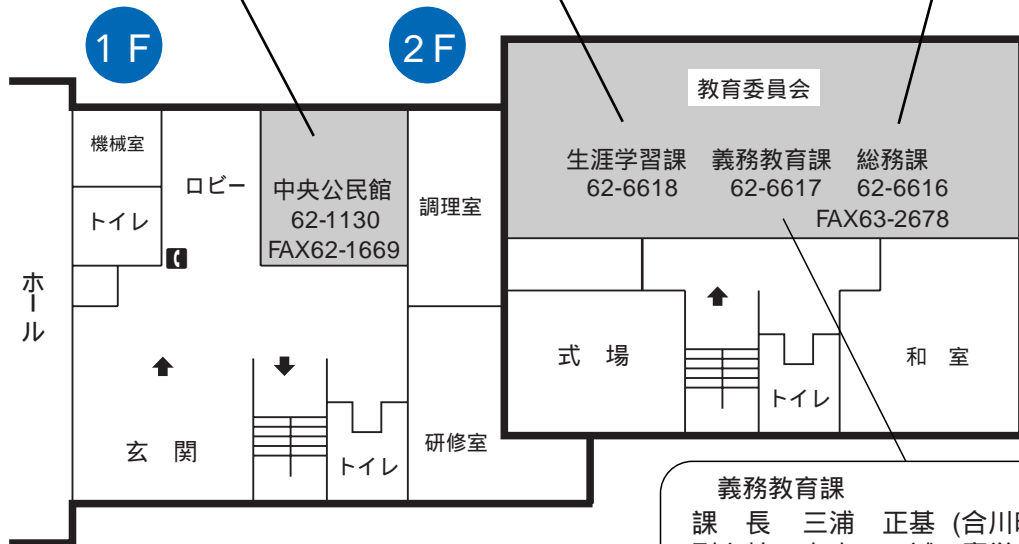

職員配置 / 北秋田市中央公民館（所在地：北秋田市花園町15-1）

中央公民館
館長 長岐 直介 (鷹巣町)
副主幹 佐藤 照章 (鷹巣町)
主任 長崎 純子 (鷹巣町)
主事 山田 賢一 (阿仁町)

生涯学習課
課長 藤岡 栄一 (合川町)
主幹 木村 正彦 (森吉町)
副主幹 中林 三千夫 (鷹巣町)
主査 福田 俊之 (合川町)
主任学芸員 細田 昌史 (森吉町)
主任学芸員 佐野 一絵 (鷹巣町)
学芸員 榎本 剛治 (鷹巣町)
主事 佐藤 香奈子 (鷹巣町)
社会教育主事 佐藤 修 (県教委派遣)

総務課
課長 今畠 健一 (鷹巣町)
副主幹 宮腰 正樹 (鷹巣町)
主査 佐藤 誠 (森吉町)
主査 花田 文隆 (鷹巣町)
主事 菊地 真由美 (阿仁町)

義務教育課
課長 三浦 正基 (合川町)
副主幹 畠山 誠 (鷹巣町)
主任 武石 安弘 (森吉町)
主任 澤田 賢 (鷹巣町)
主事 奥山 信仁 (阿仁町)
主事 佐藤 貴詩 (鷹巣町)

職員配置 / 北秋田市交流センター（市議会～所在地：北秋田市材木町2-2）

議会事務局
主幹 木村 知剛 (合川町)
副主幹 長崎 幸雄 (鷹巣町)
主席主査 鈴木 正子 (鷹巣町)
主査 渡辺 幸子 (阿仁町)
主査 米澤 田茂 (鷹巣町)

☎62-6624 FAX63-2322