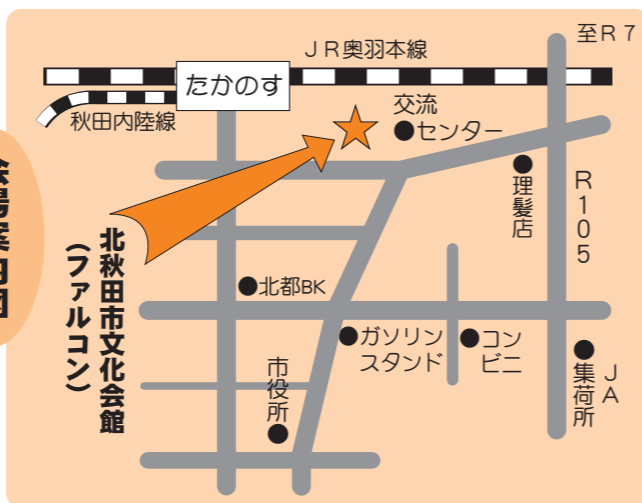

《シャトルバス運行表》 ……運行期間 11月3日・4日・5日

■ 展示会場(森吉スポーツセンター) ⇒ 演習会場(市文化会館)

森吉総合スポーツセンター前	始発 9:35	10:45	12:10	13:20	14:20	最終 16:15
米内沢駅前	9:40	10:50	12:15	13:25	14:25	16:20
北秋田市文化会館前	10:00	11:10	12:35	13:45	14:45	16:40

■ 演習会場(市文化会館) ⇒ 展示会場(森吉スポーツセンター)

北秋田市文化会館前	始発 9:20	10:30	12:20	13:15	14:10	最終 16:00
米内沢駅前	9:40	10:50	12:55	13:35	14:30	16:20
森吉総合スポーツセンター前	9:45	10:55	13:15	13:40	14:35	16:25

秋田内陸線時刻

会場案内図

今年は市全体で開催 北秋田市文化祭 11月3日~5日

昨年まで各地区ごとに開催しておりました北秋田市の文化祭を、今年度は市全体で開催することになりました。会場が演習と展示の2会場に分かれての開催となりますが、市民の皆さんの多数のご来場をお待ちしております。

■ 展示部門 (会場：森吉総合スポーツセンター)
 期間 平成18年11月3日(金)~5日(日) 午前9時~午後5時
 内容 幼稚園児・保育園児・小学生・中学生・高校生の作品展示、一般・グループの生涯学習作品展示、市芸術文化協会団体作品
 ※ (お茶席は11月3日のみ)