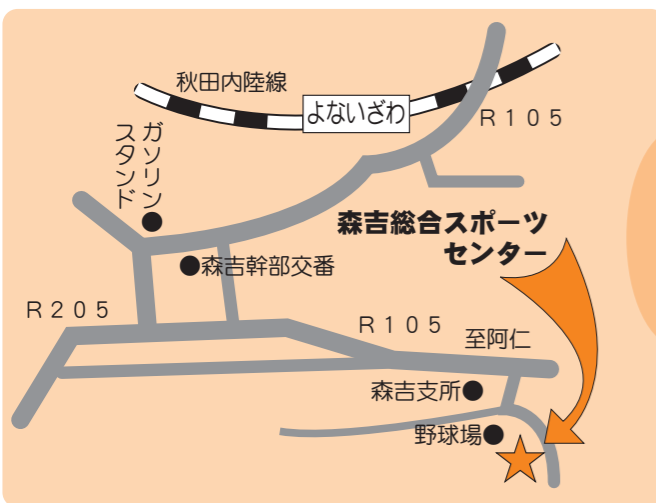

■ 協賛行事

▽社交ダンスの夕べ 11月2日(木) 午後6時~9時中央公民館ホール ▽高鷹大学「学園祭」発表会 11月4日(土) 午前9時30分~正午交流センター講堂・学習作品展示会 11月3日~5日展示ホール
 ▽フォークダンスの夕べ 11月6日(月) 午後6時~9時交流センター講堂 ▽ネオ寺田服装作品展 11月3日(金) 午前9時~午後4時ネオ寺田服装(元寺田服装学園) ▽フリーマーケット 11月3日~5日森吉総合スポーツセンター

《シャトルバス運行表》 ……運行期間 11月3日・4日・5日

■ 展示会場(森吉スポーツセンター) ⇒ 演習会場(市文化会館)

森吉総合スポーツセンター前	始発 9:35	10:45	12:10	13:20	14:20	最終 16:15
米内沢駅前	9:40	10:50	12:15	13:25	14:25	16:20
北秋田市文化会館前	10:00	11:10	12:35	13:45	14:45	16:40

■ 演習会場(市文化会館) ⇒ 展示会場(森吉スポーツセンター)

北秋田市文化会館前	始発 9:20	10:30	12:20	13:15	14:10	最終 16:00
米内沢駅前	9:40	10:50	12:55	13:35	14:30	16:20
森吉総合スポーツセンター前	9:45	10:55	13:15	13:40	14:35	16:25

秋田内陸線時刻

会場案内図

今年は市全体で開催 北秋田市文化祭 11月3日~5日

昨年まで各地区ごとに開催しておりました北秋田市の文化祭を、今年度は市全体で開催することになりました。会場が演習と展示の2会場に分かれての開催となりますが、市民の皆さんの多数のご来場をお待ちしております。

■ 展示部門 (会場：森吉総合スポーツセンター)
 期間 平成18年11月3日(金)~5日(日) 午前9時~午後5時
 内容 幼稚園児・保育園児・小学生・中学生・高校生の作品展示、一般・グループの生涯学習作品展示、市芸術文化協会団体作品
 ※ (お茶席は11月3日のみ)