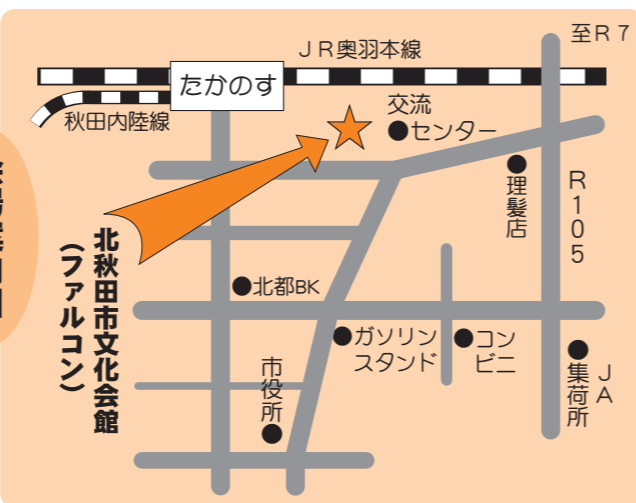

■ 協賛行事

▽社交ダンスの夕べ 11月2日(木) 午後6時～9時中央公民館ホール ▽高鷹大学「学園祭」発表会 11月4日(土) 午前9時30分～正午交流センター講堂・学習作品展示会 11月3日～5日展示ホール ▽フォーク・レクダンスの夕べ 11月2日(木) 午後6時～9時交流センター講堂 ▽ネオ寺田服装作品展 11月3日(金) 午前9時～午後4時ネオ寺田服装(元寺田服装学園) ▽フリーマーケット 11月3日～5日森吉総合スポーツセンター

《シャトルバス運行表》 ……運行期間 11月3日・4日・5日

■ 展示会場 (森吉スポーツセンター) ⇒ 演習会場 (市文化会館)

森吉総合スポーツセンター前	始発	10:45	12:10	13:20	14:20	最終
	9:35					16:15
米内沢駅前	9:40	10:50	12:15	13:25	14:25	16:20
	9:41	10:51	12:20	13:32	14:31	16:25
		11:06	12:53	13:46		16:55
北秋田市文化会館前	10:00	11:10	12:35	13:45	14:45	16:40

■ 演習会場 (市文化会館) ⇒ 展示会場 (森吉スポーツセンター)

北秋田市文化会館前	始発	10:30	12:20	13:15	14:10	最終
	9:20					16:00
米内沢駅前	9:40	10:50	12:55	13:35	14:30	16:20
	9:41	10:51	12:20	13:32	14:31	16:25
		11:06	12:53	13:46		16:55
森吉総合スポーツセンター前	9:45	10:55	13:15	13:40	14:35	16:25

秋田内陸線時刻

会場案内図

今年は市全体で開催 **北秋田市文化祭** 11月3日～5日

昨年まで各地区ごとに開催しておりました北秋田市の文化祭を、今年度は市全体で開催することになりました。会場が演習と展示の2会場に分かれての開催となりますが、市民の皆さんの多数のご来場をお待ちしております。(内容に一部変更がありましたので再掲載いたします)

■ 展示部門 (会場：森吉総合スポーツセンター)

期 間 平成18年11月3日(金)～5日(日) 午前9時～午後5時
 内 容 幼稚園児・保育園児・小学生・中学生・高校生の作品展示、一般・グループの生涯学習作品展示、市芸術文化協会団体作品
 ※ (お茶席は11月3日のみ)