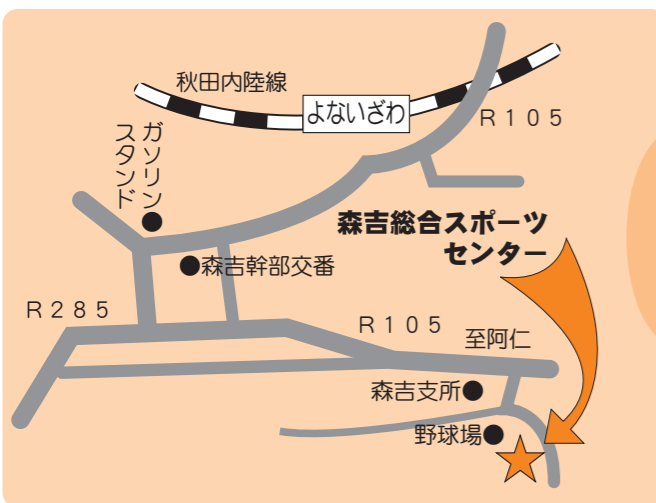

■ 協賛行事

▽社交ダンスの夕べ 11月2日(木) 午後6時～9時中央公民館ホール ▽高鷹大学「学園祭」発表会 11月4日(土) 午前9時30分～正午交流センター講堂・学習作品展示会 11月3日～5日展示ホール ▽フォーク・レクダンスの夕べ 11月2日(木) 午後6時～9時交流センター講堂 ▽ネオ寺田服装作品展 11月3日(金) 午前9時～午後4時ネオ寺田服装(元寺田服装学園) ▽フリーマーケット 11月3日～5日森吉総合スポーツセンター

《シャトルバス運行表》 ……運行期間 11月3日・4日・5日

■ 展示会場 (森吉スポーツセンター) ⇒ 演習会場 (市文化会館)

森吉総合スポーツセンター前	始発	10:45	12:10	13:20	14:20	最終
	9:35					16:15
米内沢駅前	9:40	10:50	12:15	13:25	14:25	16:20
	9:41	10:51	12:20	13:32	14:31	16:25
		11:06	12:53	13:46		16:55
北秋田市文化会館前	10:00	11:10	12:35	13:45	14:45	16:40

■ 演習会場 (市文化会館) ⇒ 展示会場 (森吉スポーツセンター)

北秋田市文化会館前	始発	10:30	12:20	13:15	14:10	最終
	9:20					16:00
米内沢駅前	9:40	10:50	12:55	13:35	14:30	16:20
	9:41	10:51	12:20	13:32	14:31	16:25
		11:06	12:53	13:46		16:55
森吉総合スポーツセンター前	9:45	10:55	13:15	13:40	14:35	16:25

秋田内陸線時刻

会場案内図

今年は市全体で開催 **北秋田市文化祭** 11月3日～5日

昨年まで各地区ごとに開催しておりました北秋田市の文化祭を、今年度は市全体で開催することになりました。会場が演習と展示の2会場に分かれての開催となりますが、市民の皆さんの多数のご来場をお待ちしております。(内容に一部変更がありましたので再掲載いたします)

■ 展示部門 (会場：森吉総合スポーツセンター)

期 間 平成18年11月3日(金)～5日(日) 午前9時～午後5時
 内 容 幼稚園児・保育園児・小学生・中学生・高校生の作品展示、一般・グループの生涯学習作品展示、市芸術文化協会団体作品
 ※ (お茶席は11月3日のみ)