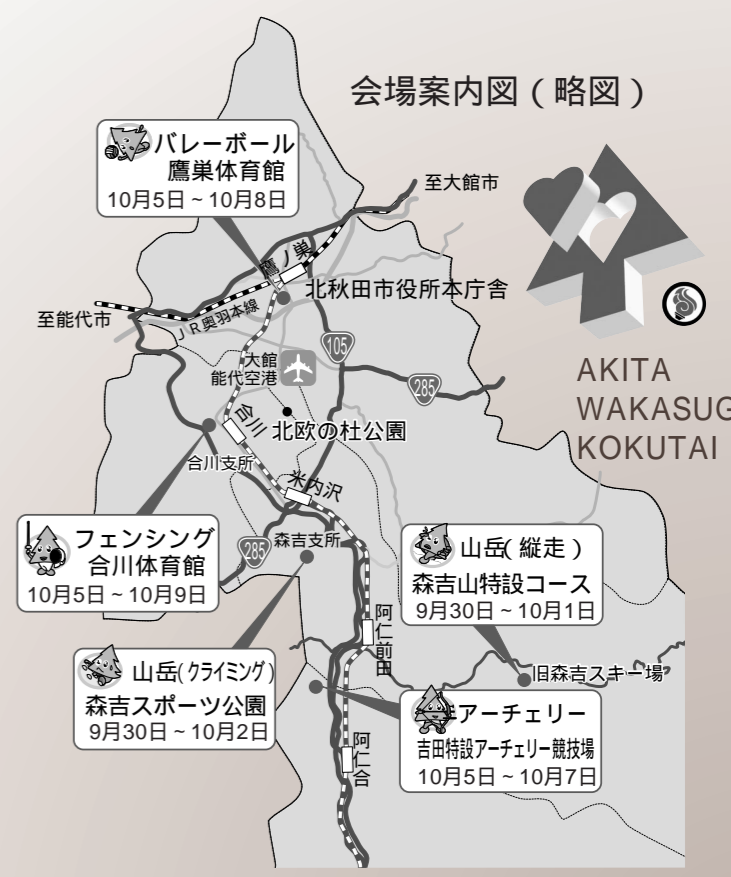

バレーボール・フェンシング・アーチェリー観戦ガイド 日程と会場のご案内

バレーボール成年女子には秋田県チームとしてかほ市のTDKが出場します。試合日程と組み合わせは次のとおりです。

バレーボール(女子9人制)
10月5日～8日/鷹巣体育館

種目別試合日程

10月5日(金)	9:00	成年男子フルーレ 1・2回戦
	11:10	少年男子フルーレ 1・2回戦
10月6日(土)	9:25	成年男子フルーレ 3回戦～決勝 少年女子フルーレ 1・2回戦 少年男子フルーレ 準々決勝～決勝 成年男子エペ 1回戦
10月7日(日)	9:00	成年男子エペ 2回戦～決勝
	10:10	成年女子フルーレ 1・2回戦
	12:00	少年女子フルーレ 準々決勝～決勝
10月8日(月)	9:00	成年男子サーブル 1～3回戦
	13:00	成年女子フルーレ 準々決勝～決勝
10月9日(火)	9:00	成年男子サーブル 準々決勝～決勝

会場周辺は混雑しますので、診療所・保健センターへご用の方以外は進入しないでください。一般駐車場は、合川中の旧テニスコート(第3駐車場)です。保育園児・中学校生徒の送迎は野球場側から進入してください。

フェンシング
10月5日～9日/合川体育館

種目別試合日程

10月5日(金)	10:25	成年女子・少年女子予選
	13:25	成年男子・少年男子予選
10月6日(土)	9:00	成年女子 準々決勝～準決勝
	10:10	成年男子 準々決勝～準決勝
	11:20	少年女子 準々決勝～準決勝
	11:55	少年男子 準々決勝～準決勝
10月7日(日)	9:00	少年女子 3位決定戦～決勝
	9:35	少年男子 3位決定戦～決勝
	10:10	成年女子 3位決定戦～決勝
	10:45	成年男子 3位決定戦～決勝

会場は、秋田内陸線の小淵(こぶち)駅のそばです。車でお越しの際は、国道105号線沿い「阿仁かざはり苑」が目印です。一般駐車場は、国道沿いの旧パチンコ店跡地です。阿仁合駅前に案内所が設置されます。

アーチェリー
10月5日～7日
阿仁吉田特設アーチェリー競技場

- アーチェリー
- 山岳(縦走)
- 山岳(クライミング)
- フェンシング
- バレーボール

9月19日に行われた炬火の採火式で点火する岸部市長

総合開会式 9月29日(土) 県立中央公園陸上競技場
総合閉会式 10月9日(火) (秋田市雄和)

国民のスポーツの祭典第62回国民体育大会「秋田わか杉国体」が開幕しました。期間は9日まで。全国から訪れる選手たちへの熱い声援をお願いします。

常陸宮同妃両殿下がご来訪
10月5日から始まる3競技の日程と会場等は次のとおりです。ぜひ各会場へ足をお運びいただき、応援をお願いします。

なお6日には、常陸宮同妃両殿下が本市を訪れ、フェンシング競技をご覧になるほか、大太鼓の館で綴子大太鼓(演奏)をご視察される予定です。