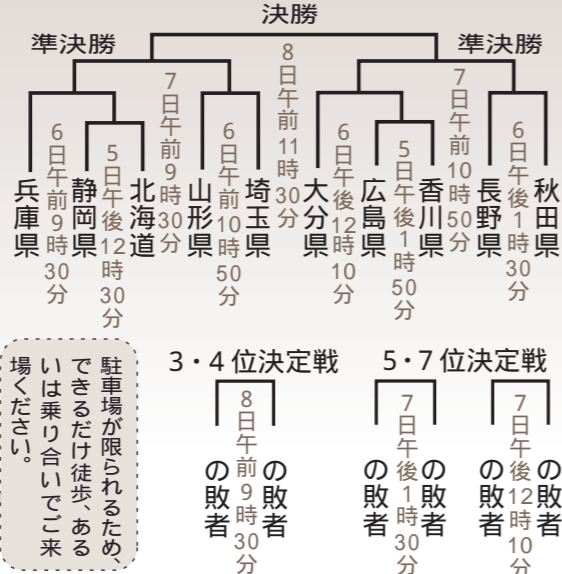

バレーボール・フェンシング・アーチェリー観戦ガイド 日程と会場のご案内

バレーボール成年女子には秋田県チームとしてかほ市のTDKが出場します。試合日程と組み合わせは次のとおりです。

バレーボール(女子9人制)
10月5日～8日/鷹巣体育館

種目別試合日程

10月5日(金)	9:00	成年男子フルーレ 1・2回戦
	11:10	少年男子フルーレ 1・2回戦
10月6日(土)	9:25	成年男子フルーレ 3回戦～決勝 少年女子フルーレ 1・2回戦 少年男子フルーレ 準々決勝～決勝 成年男子エペ 1回戦
10月7日(日)	9:00	成年男子エペ 2回戦～決勝
	10:10	成年女子フルーレ 1・2回戦
	12:00	少年女子フルーレ 準々決勝～決勝
10月8日(月)	9:00	成年男子サーブル 1～3回戦
	13:00	成年女子フルーレ 準々決勝～決勝
10月9日(火)	9:00	成年男子サーブル 準々決勝～決勝

会場周辺は混雑しますので、診療所・保健センターへご用の方以外は進入しないでください。一般駐車場は、合川中の旧テニスコート(第3駐車場)です。保育園児・中学校生徒の送迎は野球場側から進入してください。

フェンシング
10月5日～9日/合川体育館

種目別試合日程

10月5日(金)	10:25	成年女子・少年女子予選
	13:25	成年男子・少年男子予選
10月6日(土)	9:00	成年女子 準々決勝～準決勝
	10:10	成年男子 準々決勝～準決勝
	11:20	少年女子 準々決勝～準決勝
	11:55	少年男子 準々決勝～準決勝
10月7日(日)	9:00	少年女子 3位決定戦～決勝
	9:35	少年男子 3位決定戦～決勝
	10:10	成年女子 3位決定戦～決勝
	10:45	成年男子 3位決定戦～決勝

会場は、秋田内陸線の小淵(こぶち)駅のそばです。車でお越しの際は、国道105号線沿い「阿仁かざはり苑」が目印です。一般駐車場は、国道沿いの旧パチンコ店跡地です。阿仁合駅前に案内所が設置されます。

アーチェリー
10月5日～7日
阿仁吉田特設アーチェリー競技場

- アーチェリー
- 山岳(縦走)
- 山岳(クライミング)
- フェンシング
- バレーボール

9月19日に行われた炬火の採火式で点火する岸部市長