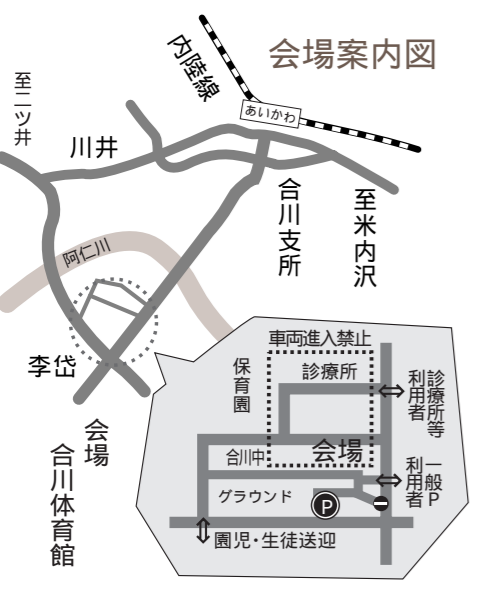

バレーボール・フェンシング・アーチェリー観戦ガイド 日程と会場のご案内

バレーボール成年女子には秋田県チームとしてかほ市のTDKが出場します。試合日程と組み合わせは次のとおりです。

バレーボール(女子9人制)
10月5日～8日/鷹巣体育館

種目別試合日程

10月5日(金)	9:00	成年男子フルーレ 1・2回戦
	11:10	少年男子フルーレ 1・2回戦
10月6日(土)	9:25	成年男子フルーレ 3回戦～決勝 少年女子フルーレ 1・2回戦 少年男子フルーレ 準々決勝～決勝 成年男子エペ 1回戦
10月7日(日)	9:00	成年男子エペ 2回戦～決勝
	10:10	成年女子フルーレ 1・2回戦
	12:00	少年女子フルーレ 準々決勝～決勝
10月8日(月)	9:00	成年男子サーブル 1～3回戦
	13:00	成年女子フルーレ 準々決勝～決勝
10月9日(火)	9:00	成年男子サーブル 準々決勝～決勝

会場周辺は混雑しますので、診療所・保健センターへご用の方以外は進入しないでください。一般駐車場は、合川中の旧テニスコート(第3駐車場)です。保育園児・中学校生徒の送迎は野球場側から進入してください。

フェンシング
10月5日～9日/合川体育館

種目別試合日程

10月5日(金)	10:25	成年女子・少年女子予選
	13:25	成年男子・少年男子予選
10月6日(土)	9:00	成年女子 準々決勝～準決勝
	10:10	成年男子 準々決勝～準決勝
	11:20	少年女子 準々決勝～準決勝
	11:55	少年男子 準々決勝～準決勝
10月7日(日)	9:00	少年女子 3位決定戦～決勝
	9:35	少年男子 3位決定戦～決勝
	10:10	成年女子 3位決定戦～決勝
	10:45	成年男子 3位決定戦～決勝

会場は、秋田内陸線の小淵(こぶち)駅のそばです。車でお越しの際は、国道105号線沿い「阿仁かざはり苑」が目印です。一般駐車場は、国道沿いの旧パチンコ店跡地です。阿仁合駅前に案内所が設置されます。

アーチェリー
10月5日～7日
阿仁吉田特設アーチェリー競技場

- アーチェリー
- 山岳(縦走)
- 山岳(クライミング)
- フェンシング
- バレーボール

9月19日に行われた炬火の採火式で点火する岸部市長

総合開会式 9月29日(土) 県立中央公園陸上競技場
総合閉会式 10月9日(火) (秋田市雄和)

国民のスポーツの祭典第62回国民体育大会「秋田わか杉国体」が開幕しました。期間は9日まで。全国から訪れる選手たちへの熱い声援をお願いします。

常陸宮同妃両殿下がご来訪
10月5日から始まる3競技の日程と会場等は次のとおりです。ぜひ各会場へ足をお運びいただき、応援をお願いします。

なお6日には、常陸宮同妃両殿下が本市を訪れ、フェンシング競技をご覧になるほか、大太鼓の館で綴子大太鼓(演奏)をご視察される予定です。