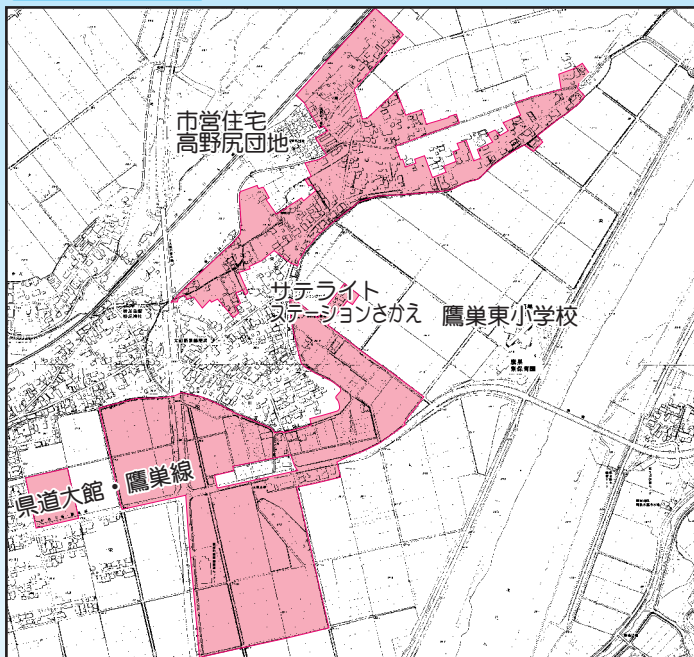

# 下水道の使用区域が拡大されます

## ■鷹巣処理区

下水道の使用できる区域が広がります。

## ■鷹巣処理区

綴子字太田屋敷後、高野尻の各一部  
栄字知子内、悪戸、掛泥悪戸、沼敷、中綱、前綱、太田、太田新田の各一部、

## ■阿仁合処理区