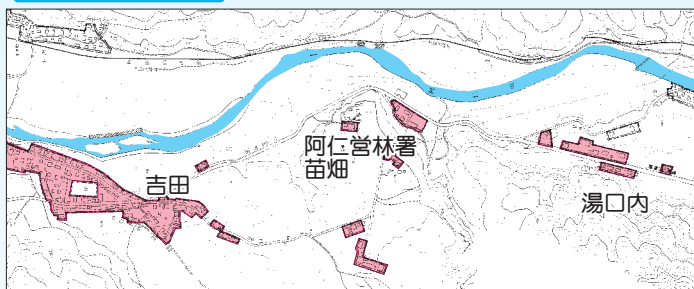

供用開始 4月1日(火) から

下水道の使用区域が拡大されます

■鷹巣処理区

下水道の使用できる区域が広がります。

■鷹巣処理区

綴子字太田屋敷後、高野尻の各一部
栄字知子内、悪戸、掛泥悪戸、沼敷、中綱、前綱、太田、太田新田の各一部、

■合川処理区

川井字オノ神の一部

■阿仁合処理区

水無字大町、稲荷堂脇、湯口内
荒瀬字段ノ上、桶ノ沢、中野
吉田字町頭、上野道下、上ミ上野、下上野、上ミ堤岱、
下モ堤岱、家ノ上の各一部が新たに加わりました。
一日も早い機会に下水道へ加入し、生活環境の改善・
向上と公共用水域(河川等)の水質向上・保全にご協力
をお願いします。

なお、市では、トイレの水洗化工事を助成するため、
無利子の融資あっせん制度を設けています。希望される
方は、排水設備工事の申込みをされる際に、指定工事店
へその旨申し出てください。

既に供用開始された区域の皆さんは、水洗トイレへの
改造は供用開始から3年以内となっていますので、速や
かな下水道への加入をお願いします。

■阿仁合処理区

コミュニティ助成事業で整備しました

宝くじは
豊かさ築く
チカラ持ち。

宝くじは、広く社会に役立てられています。

市では平成19年度コミュニティ助成事業(宝くじ助成)により、一般コミュニティ助成事業で輪転機を4台、自主防災組織育成助成事業で地域安全安心ステーション資材倉庫、及び災害用資材一式を整備いたしました。
この助成事業は、宝くじの収益を財源に、コミュニティの健全な発展を図ること、宝くじの普及広報を行うことを目的に、財団法人自治総合センターが行っているものです。