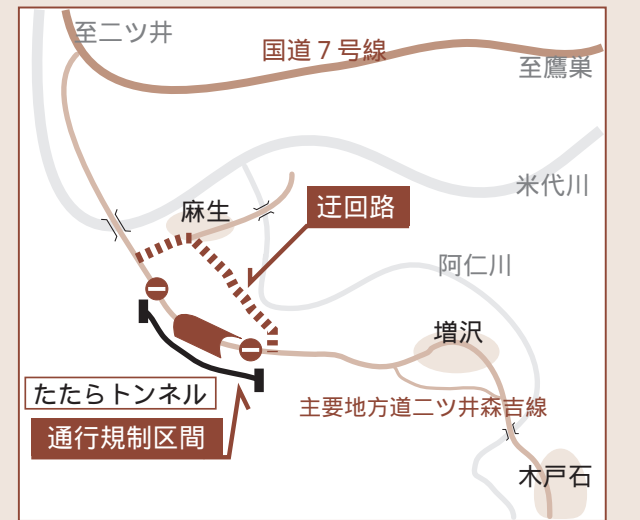

通行規制

主要地方道二ツ井森吉線「たたらトンネル」において、トンネル補修工事のため、次のとおり通行規制を行ないますので、ご協力をお願いします。
【場所】 能代市二ツ井町麻生地内(たたらトンネル)
【規制】 全面通行止め
【期間】 平成20年9月中旬~平成20年12月末日

図 山本地域振興局 0185-52-6109

公共交通機関を利用しましょう

秋田内陸縦貫鉄道や、市内各所を結ぶ路線バス等は、通勤、通学、通院、買物のための大切な公共交通機関ですが、マイカーの普及や少子化等の影響により、利用者が減少しています。
現在、公共交通機関は、北秋田市のほか、国、県、事業者の補助・負担により維持されていますが、今後も利用者の減少が続くと、国、県の補助が受けられなくなり、縮小、再編等の見直しが必要になります。

お得なきっぷだよ

ホリデーフリーきっぷ(土日祝日)
鷹巣 角館 2000円
鷹巣 松葉 1000円
阿仁合 角館 1000円
小人は半額です
湯けむりクーポン
沿線8施設の入館料割引と往復運賃が半額に!
秋田内陸縦貫鉄道(株)
0186823231

各キップの詳細は、運行事業者にお問い合わせください