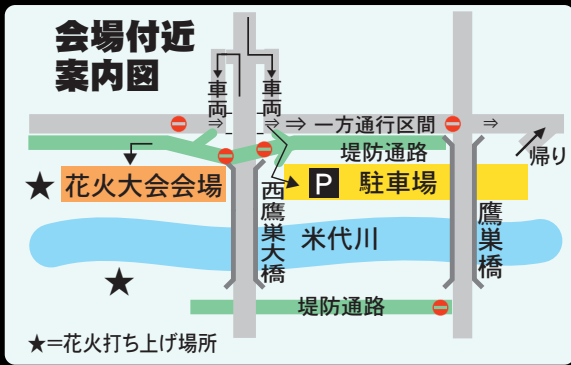

# 第20回 北秋田市 米代川花火大会

## 7/9 土

雨天順延(翌日開催)

**会場 米代川河川敷公園**  
**午後7時30分 打ち上げ開始**

(問)北秋田市米代川花火大会実行委員会  
 ☎62-1851

光と音が  
 夜空に舞い踊る！！

編集・発行／北秋田市総務部総合政策課 〒018-3392

秋田県北秋田市花園町19番1号

☎0186-21111 FAX0186-25506 市ホームページ <http://www.city.kitaakita.akita.jp>

## 森吉山ダム 四季美湖誕生祭

森吉山ダム水源地域ビジョン実行委員会主催

7/30(土) 31(日)

●会場 森吉山ダム周辺

内陸線阿仁前田駅から  
 送迎無料バス運行

7月30日(土) イベント

▼オープニングセレモニー

広報館前 9:30～

## 合川あじさいまつり

7/17 (日)

◆会場 翠雲公園(三木田)

◆時間 9:30～14:30

◆イベント内容

歌謡ショー/ウルトラマネーゲーム  
 園児の野点/70m流しソーメン等

無料送迎バス運行

合川駅前発	翠雲公園発
8:50	10:30
9:55	11:30
11:05	14:30
	15:30