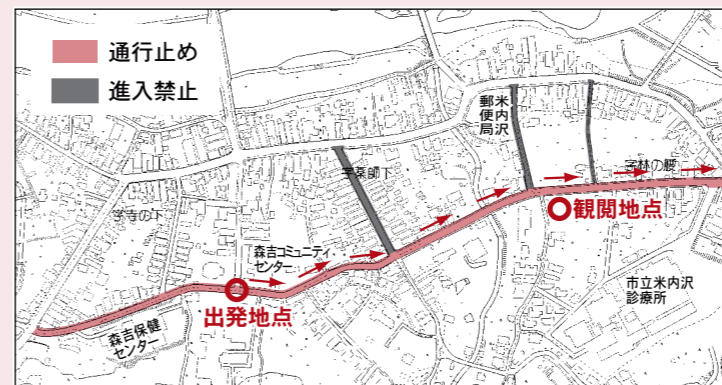

大館能代空港 耳より情報

ANAシティプランが2,000円引き！
さらに大館能代空港便運賃助成で
5,000円がキャッシュバック

1月から3月に市内の旅行代理店で、宿泊朝食付き航空券「ANAシティプラン」を購入すると表示価格からなんと2,000円引きになります！もちろん、大館能代空港便運賃助成事業も利用可能です。

大館能代空港便運賃助成も好評実施中

おかげさまで、大館能代空港便運賃助成事業は、大変多くの方に申請いただいております。お振り込みまでお時間をいただいております。

大館能代空港が欠航した際も「欠航証明書」と振替便の「搭乗券」で助成が受けられます。

☎ 商工観光課観光振興班
☎72-5243