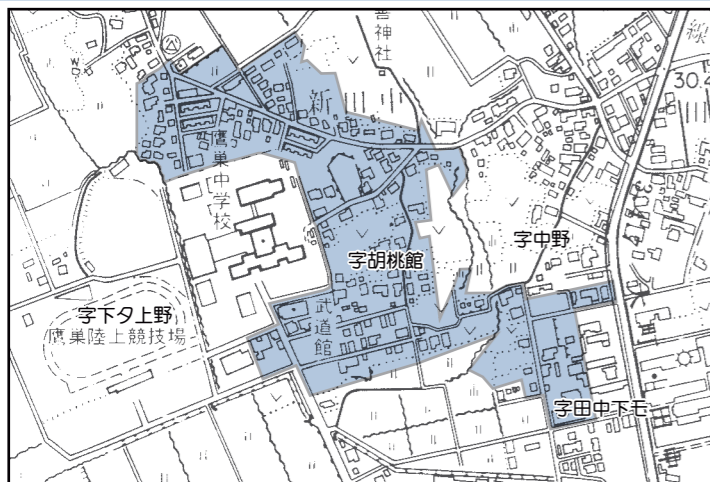

#### ■空間線量調査結果

観測地点	測定日及び結果 (単位:マイクロベクレル毎時)		
	3月22日	3月29日	4月12日
市役所本庁舎前	0.06	0.04	0.05
" 合川庁舎前	0.04	0.03	0.04
" 合川庁舎前	0.05	0.04	0.04
" 阿仁庁舎前	0.06	0.05	0.05
クワライセンター前	0.06	-	0.06
一般廃棄物最終処分場	0.03	-	0.04
鷹巣埋立地最終処分場	0.04	-	0.04

## 4月1日 供用開始 下水道の使用区域が拡大されました

【鷹巣処理区】

胡桃館・佐戸岱・中堤・田中下モの各一部が新たに加わりました