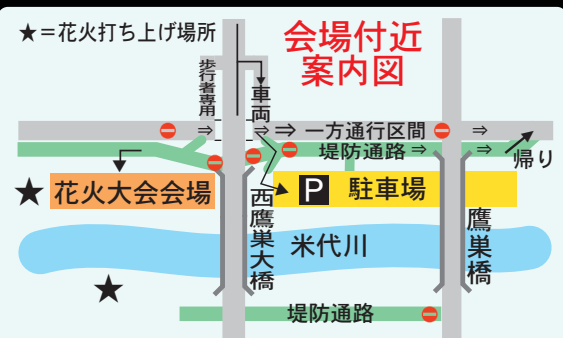

※あじさいウォークは要申込(7/10まで)

合川総合窓口センター ☎78-2100

無料送迎バス運行

合川駅前発	翠雲公園発
8:50	10:30
9:55	11:30
11:05	14:00
	15:00

問い合わせ
合川あじさいまつり実行委員会
(商工観光課内) ☎72-5243

第21回 北秋田市 米代川花火大会

7/7(土)

雨天順延(翌日開催)

会場 米代川河川敷公園

午後7時30分 打ち上げ開始

(問)北秋田市米代川花火大会実行委員会
☎62-1851

光と音が
夜空に舞い踊る!

※交通規制 午後6時から午後10時まで