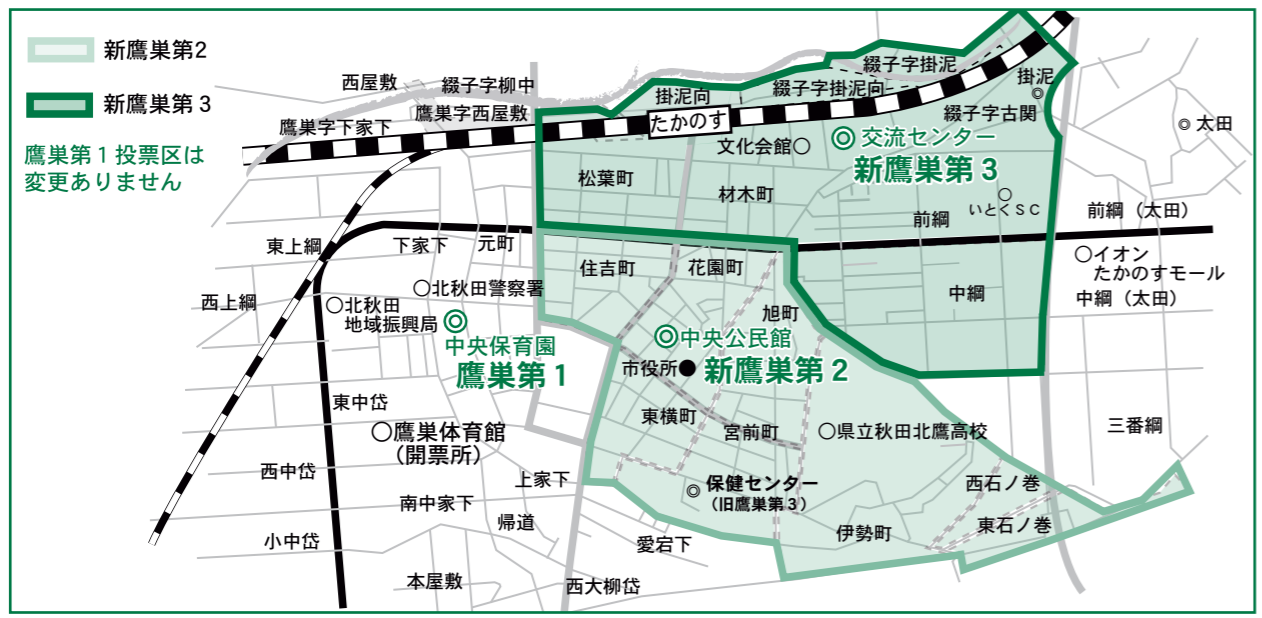

投票区の再編について

62投票区から38投票区に再編

(お問い合わせ)
北秋田市選挙管理委員会
☎62-6614

市選挙管理委員会では、投票区の見直しについて検討を重ねてきましたが、次のとおり現在62か所ある投票区を38か所に再編統合することになりました。

基本的に現在の「投票区」の単位で再編統合していますが、一部の投票区においては、町内・地区単位で投票区を変更しています。(鷹巣第2、第3投票区は区割り図のとおりです。合川地区摩当投票区では芹沢地区を編入しています)

再編統合により新しい投票所が現在の投票所より遠くなりご不便をおかけする場合がありますが、期日前投票の活用等により投票していただくようご理解とご協力をお願いいたします。

再編統合後の投票区については、7月に予定の参議院議員選挙から実施する予定で準備を進めています。

投票区(旧)	投票所名(旧)		投票区(新)	投票所名(新)
1 鷹 巣 第 1	鷹巣中央保育園		1 鷹 巣 第 1	鷹巣中央保育園
2 鷹 巣 第 2	中央公民館	→	2 鷹 巣 第 2	中央公民館
3 鷹 巣 第 3	北秋田市保健センター	→	3 鷹 巣 第 3	北秋田市交流センター
4 掛 泥	掛泥交流センター			
5 南 鷹 巣	南鷹巣交流センター	→	4 南 鷹 巣	舟場自治会館
6 川 口	川口自治会館			
7 摩 当	栄生活改善センター	→	5 栄	サテライトステーションさかえ
8 太 田	サテライトステーションさかえ			
9 綴 子	綴子基幹集落センター		6 綴 子	綴子基幹集落センター
10 田 子 ヶ 沢	田子ヶ沢セリ集荷所		7 田 子 ヶ 沢	田子ヶ沢セリ集荷所
11 岩 谷	岩谷林業センター	→	8 糠 沢	糠沢集落会館
12 糠 沢	糠沢集落会館			
13 田 中	田中総合センター		9 田 中	田中総合センター
14 坊 沢	坊沢公民館	→	10 坊 沢	坊沢公民館
15 黒 沢	黒沢生活改善センター			
16 緑 ケ 丘	緑ヶ丘担い手センター		11 緑 ケ 丘	緑ヶ丘担い手センター
17 今 泉	今泉交流センター		12 今 泉	今泉交流センター
18 前 山	前山森林交流センター		13 前 山	前山森林交流センター
19 坊 山	坊山交流センター	→	14 小 森	小森自治会館
20 小 森	小森自治会館			
21 沢 口	沢口林業センター		15 沢 口	沢口林業センター
22 七 日 市	七日市基幹集落センター		16 七 日 市	七日市基幹集落センター
23 葛 黒	葛黒林業センター	→	17 葛 黒	葛黒林業センター
24 竜 森	三ノ渡児童館			
25 明 利 又	松沢集落会館			
26 道 城	道城児童館	→	18 上 杉	合川東小学校
27 上 杉	合川東小学校			
28 川 井	川井交流センター	→	19 合 川 駅 前	北秋田市合川庁舎
29 合 川 駅 前	北秋田市合川庁舎			
30 金 沢	合川公民館金沢分館		20 金 沢	合川公民館金沢分館
31 木 戸 石	木戸石児童館	→	21 木 戸 石	木戸石児童館
32 増 沢	増沢集会施設			

○鷹巣第二、第三投票区 区割り図