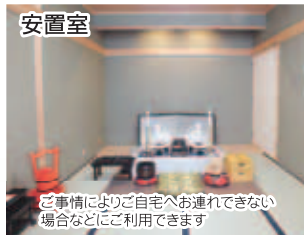

# こすもす葬祭

広告

北秋田市2番目の葬儀社

こすもすホール鷹巣

- ・家族葬から大型葬儀まで
- ・安置施設完備・会食室完備
- ・家族葬個室完備

大ホール

安置室

※事情によりご自宅へお運れてきえない場合などにご利用できます