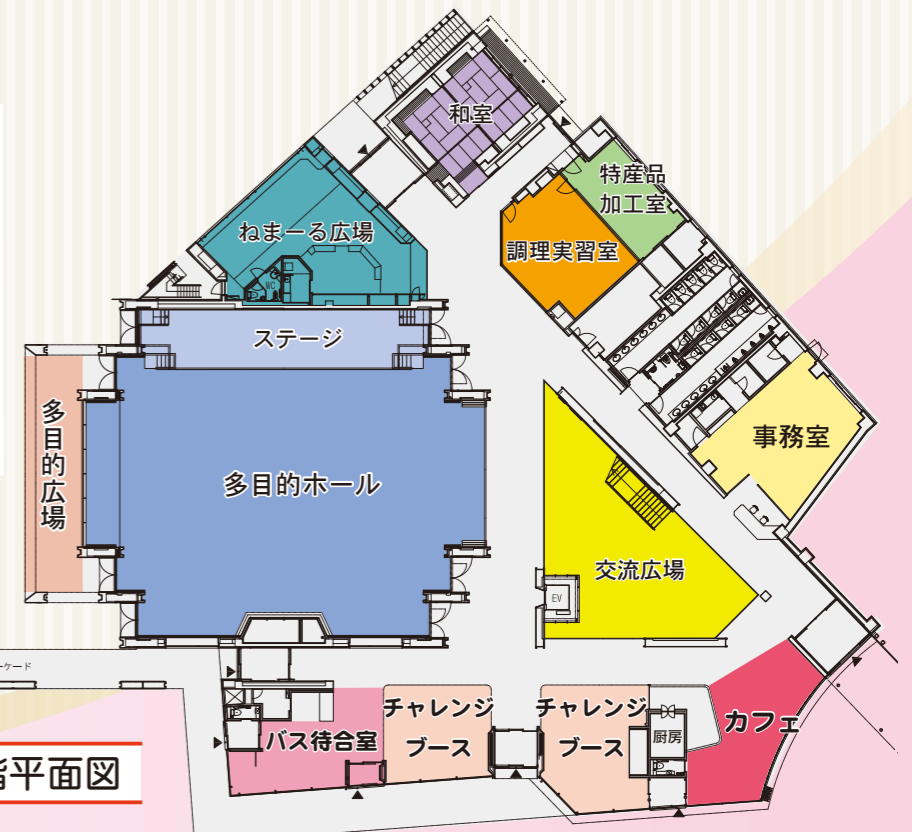

市民ラウンジ

学習ラウンジ

創作スタジオ

研修室

音楽スタジオ

PCコーナー

大研修室

施設案内

カフェ

和室

調理実習室

多目的ホール

市民ふれあいプラザ「コムコム」

ねまーる広場

◎使用料（1時間あたり）

区分	入場料の徴収なし	入場料の徴収あり
研修室	270円	400円
大研修室	270円	400円
創作スタジオ	270円	400円
音楽スタジオ	270円	400円
楽器貸出	1台 200円	

2階平面図

◎使用料（1時間あたり）

区分	入場料の徴収なし	入場料の徴収あり
多目的ホール	810円	1350円
和室	270円	400円
調理実習室	540円	540円
特産品加工室	540円	540円
交流広場		
(50㎡まで)	100円	160円
(50㎡超え)	210円	270円
多目的広場 ※1日当り		
(10㎡まで)	100円	
(10㎡超え)	1㎡ごとに10円加算	

1階平面図