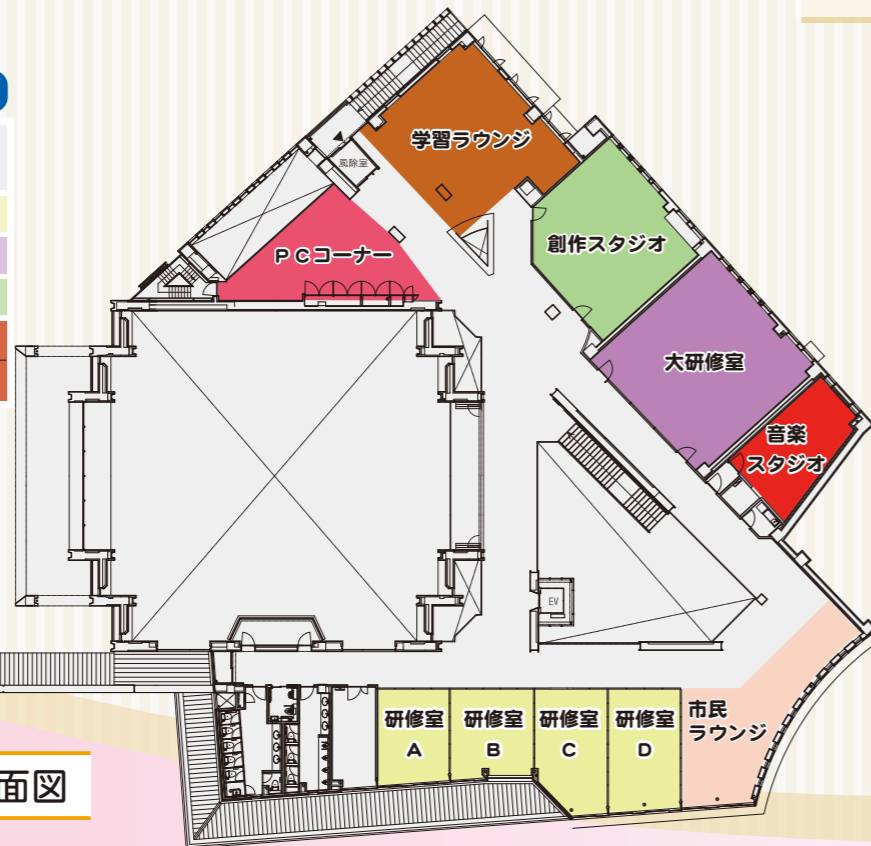

市民ラウンジ

学習ラウンジ

創作スタジオ

研修室

音楽スタジオ

PCコーナー

大研修室

施設案内

カフェ

和室

調理実習室

多目的ホール

市民ふれあいプラザ「コムコム」

ねまーる広場

◎使用料（1時間あたり）

区分	入場料の徴収なし	入場料の徴収あり
研修室	270円	400円
大研修室	270円	400円
創作スタジオ	270円	400円
音楽スタジオ	270円	400円
楽器貸出	1台 200円	

2階平面図

◎使用料（1時間あたり）

区分	入場料の徴収なし	入場料の徴収あり
多目的ホール	810円	1350円
和室	270円	400円
調理実習室	540円	540円
特産品加工室	540円	540円
交流広場		
(50㎡まで)	100円	160円
(50㎡超え)	210円	270円
多目的広場 ※1日当り		
(10㎡まで)	100円	
(10㎡超え)	1㎡ごとに10円加算	

1階平面図