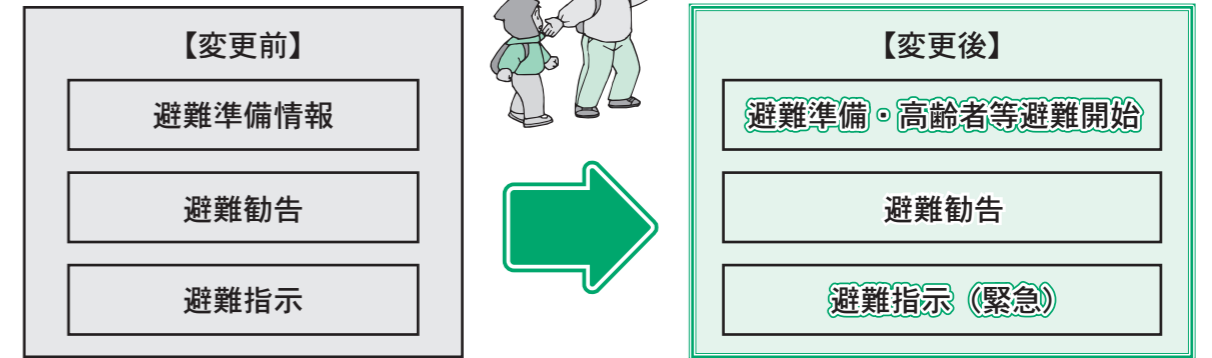

会社のアピールポイントは？

少量多品種の生産を得意とし、他社では不可能な複雑な加工を3次元CAD・CAMを使用し納入することが可能です。また、短納期・低コストのニーズにお応えできるよう加工のスペシャリスト企業としてお客様満足度を追及しています。

【会社概要】

- ◆所在地 北秋田市川井字横呑沢 5-132
- ◆主な事業 プラスチック・金属加工
- ◆従業員数 17人
- ◆電話番号 0186-78-5228

若手社員の声

私はKテックに入社して5年目になります。まだまだ覚えることがたくさんありますが、先輩たちが優しく教えてくれます。物作りの楽しさを知り一日一日が充実しています。興味のある方一緒に働きましょう！

景観の維持や環境保全を目的として、ごみ分別を徹底していただきます。分別を守り、適正に処分してください。

市内不法投棄確認件数 (監視員からの報告分)

平成26年度 58件
↓
平成27年度 72件
↓
平成28年度 56件
不法投棄は犯罪です！
きれいな街を守ろう！

これから森吉、合川、阿仁地区ではイベントや花火大会が開催されます。米代川や森吉山など、川や山などたくさんさんの自然がある北秋田市、たくさんさんの努力もあることを忘れずに、美しい景色・文化を次世代へ引き継いでいきたいと思います。

環境コラム第5回

夏を楽しもう。海・山・川などきれいな場所には努力がある

気温も上がり、いよいよ本格的な夏を感じる時期になりました。夏といえば海や川など水辺で遊ぶシーンも増えますが、きれいな場所だからこそ、意外と水に浮いているゴミやポイ捨てされたゴミが目立ちませんか？この時期には「花火大会の翌日に地元自治体や市民団体が清掃のボランティアを実施しました」といったニュースを聞くこともあるかと思えます。映像をみるとかなり大量のゴミが捨てられていきますよね。

とした活動は市内でも、公民・民間・自治会単位でたくさん実施されています。私たちが普段見ている何気ない場所でも、それぞれの管理者たちの努力によって、きれいな景観が維持されているのです。自分さえ困らなければいい、どうせ誰かがきれいにするだろうという考えはやめ、モラルを守って自然を、夏を楽しみましょう。

早め早めの行動を心がけて！

避難情報の名称が変わりました 〇 総務課危機管理係 ☎62-6602

平成28年8月に岩手県岩泉町で発生した台風による水害では、高齢者施設において「避難準備情報」の意味するところが伝わっておらず、適切な避難行動が取られなかったことが課題とされました。

それを受け、いざという時に取るべき行動が分かりやすいように避難準備情報・避難指示の名称が次のとおり変更されました。

◇避難情報ごとの取るべき避難行動

避難情報の種類	取るべき避難行動
避難準備・高齢者等避難開始	お年寄りの方、体の不自由な方、小さな子どもがいる方などの避難に時間がかかる方とその避難を支援する方は、避難を開始してください。 急激に水位が上昇するおそれがある河川付近にお住まいの方などは、避難を開始してください。 それ以外の方については、気象情報に注意し、危険だと思ったら早めに避難してください。
避難勧告	速やかに避難してください。 外が危険な場合は、屋内の高いところに避難してください。
避難指示 (緊急)	緊急に避難してください。 外が危険な場合は、屋内の高いところに緊急に避難してください。

秋田県消防協会大館北秋田支部
総合防災訓練

【日時】 8月27日(日) 午前9時~12時
【訓練内容】
○大規模火災防衛訓練・大規模火災発生に伴う住民避難訓練(花園町・東横町・宮前町周辺)
○避難所・福祉避難所開設運営訓練(北秋田市民ふれあいプラザコムコム)
○土砂災害救出訓練(高村岱)
《交通規制にご協力ください》
【時間】 9時~10時(銀座通りは片側交互通行)
【場所】 花園町・宮前町・東横町(一部全面通行止)

差し迫る災害の情報をいち早くお知らせ！

北秋田市防災情報メールに登録を

市では、災害が差し迫っている際に発表する「避難勧告」や気象情報をお手持ちの携帯電話へメールでお知らせします。いざというときに、慌てず速やかな行動をとれるよう、ぜひ登録をお願いします。

登録方法

右のQRコードを、携帯電話やスマートフォンで読み取り「北秋田市防災情報配信システムのご案内」のページへアクセスして登録をお願いします。