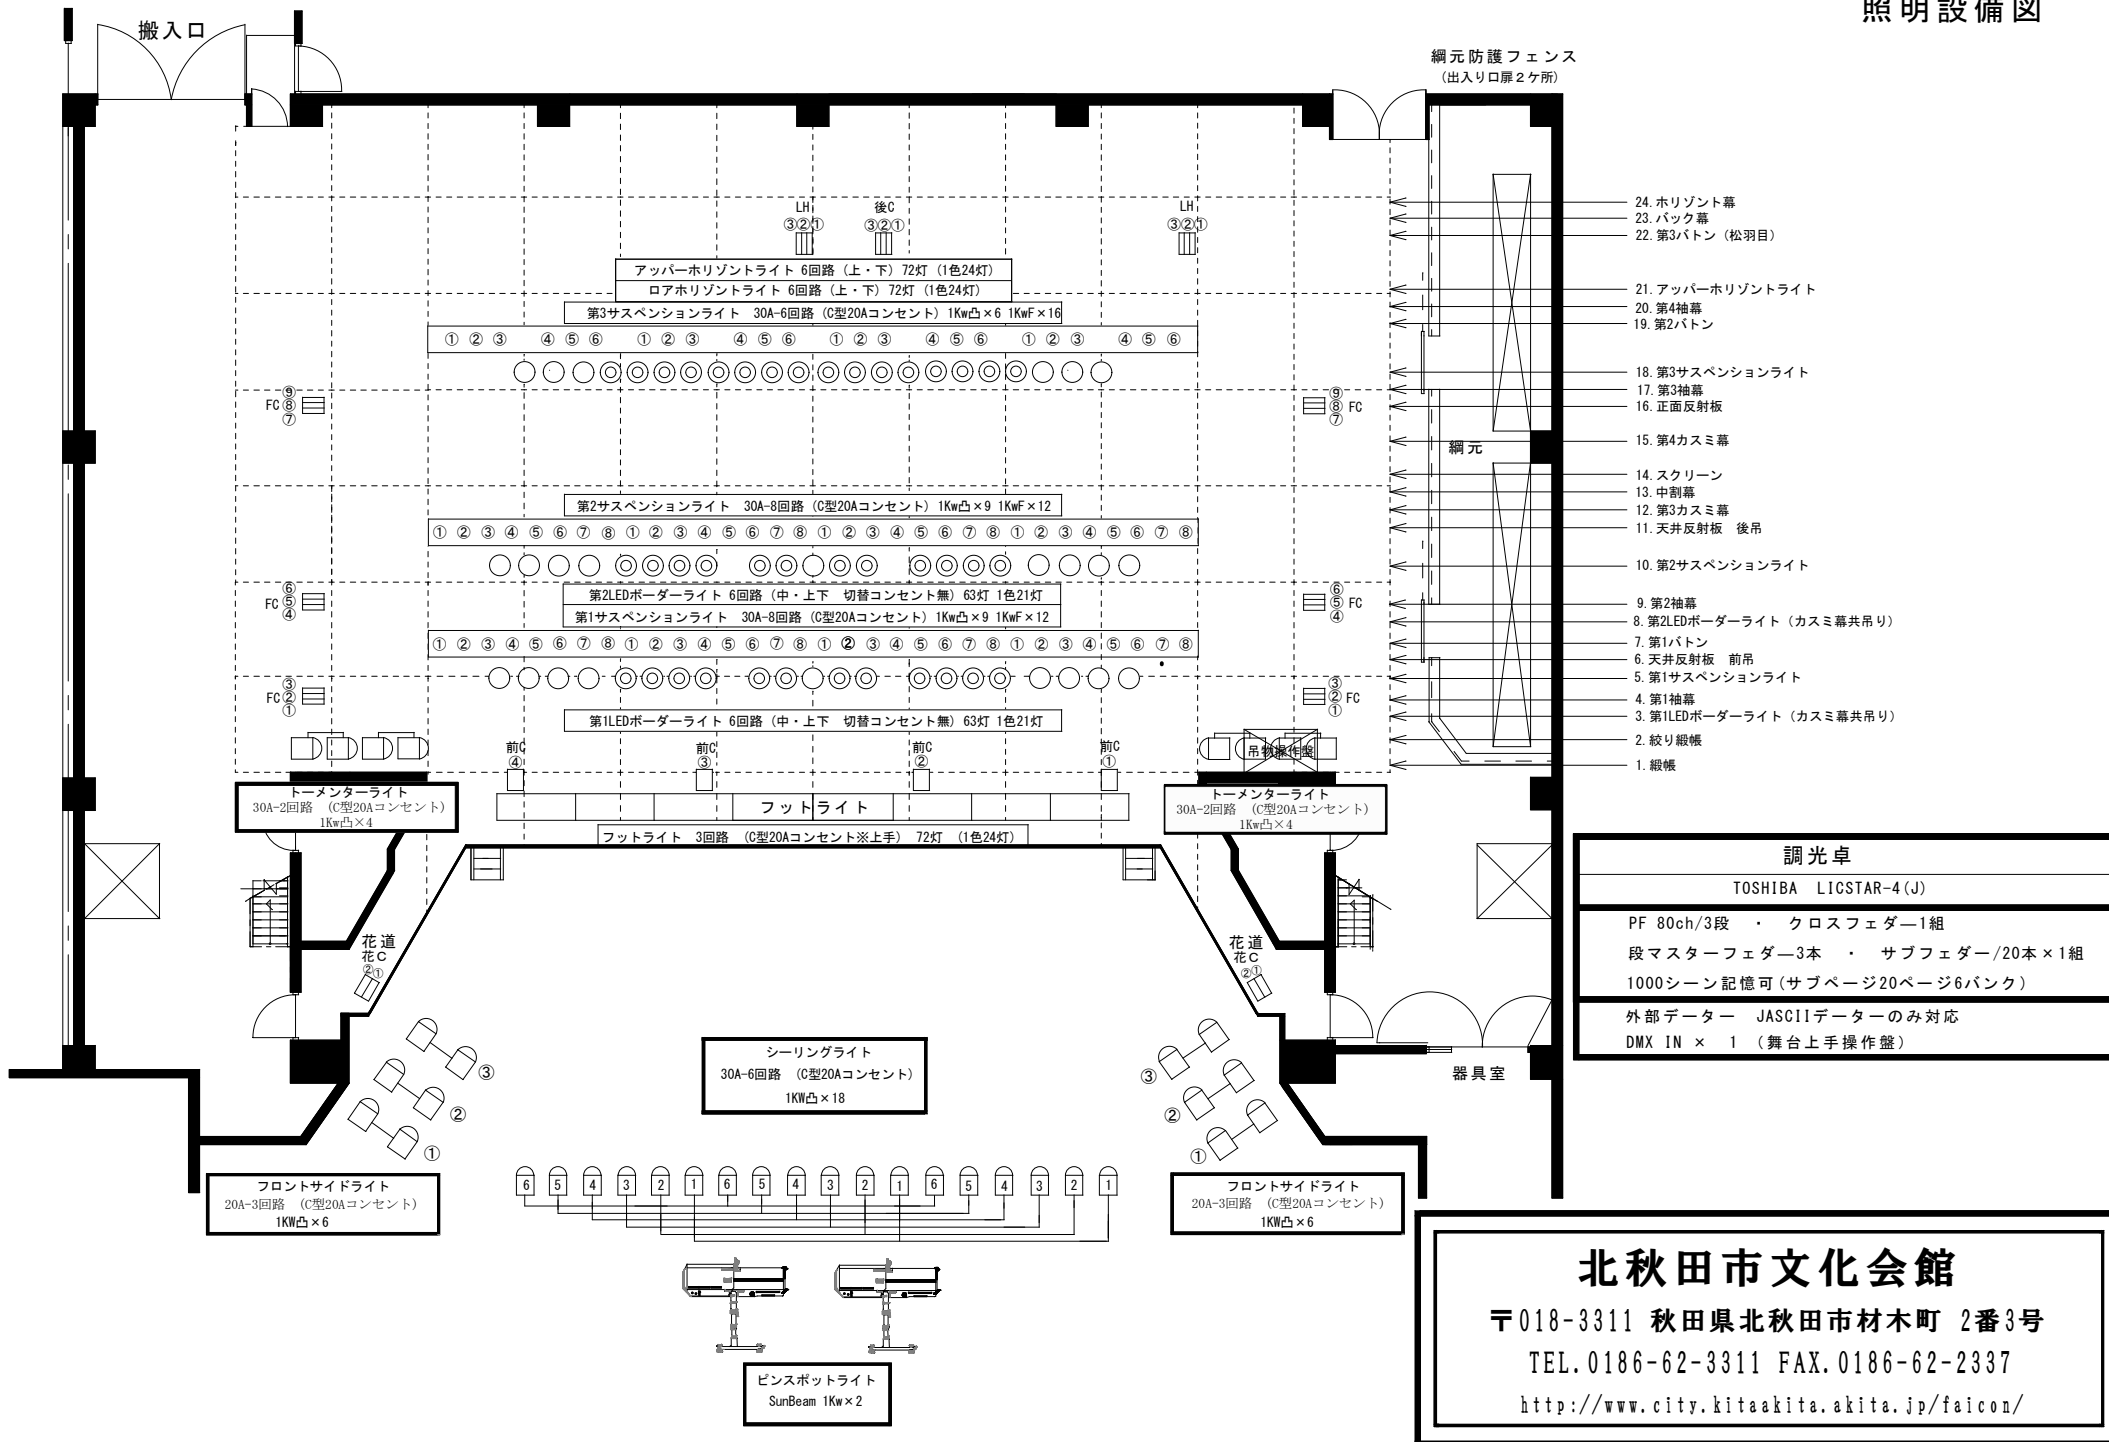

照明設備図

調光卓	
TOSHIBA LICSTAR-4(J)	
PF 80ch/3段	クロスフェダー1組
段マスターフェダー3本	サブフェダー/20本×1組
1000シーン記憶可(サブページ20ページ6バンク)	
外部データ JASCIIデータのみ対応	
DMX IN × 1 (舞台上手操作盤)	

北秋田市文化会館
 〒018-3311 秋田県北秋田市材木町 2番3号
 TEL.0186-62-3311 FAX.0186-62-2337
<http://www.city.kitaakita.akita.jp/falcon/>