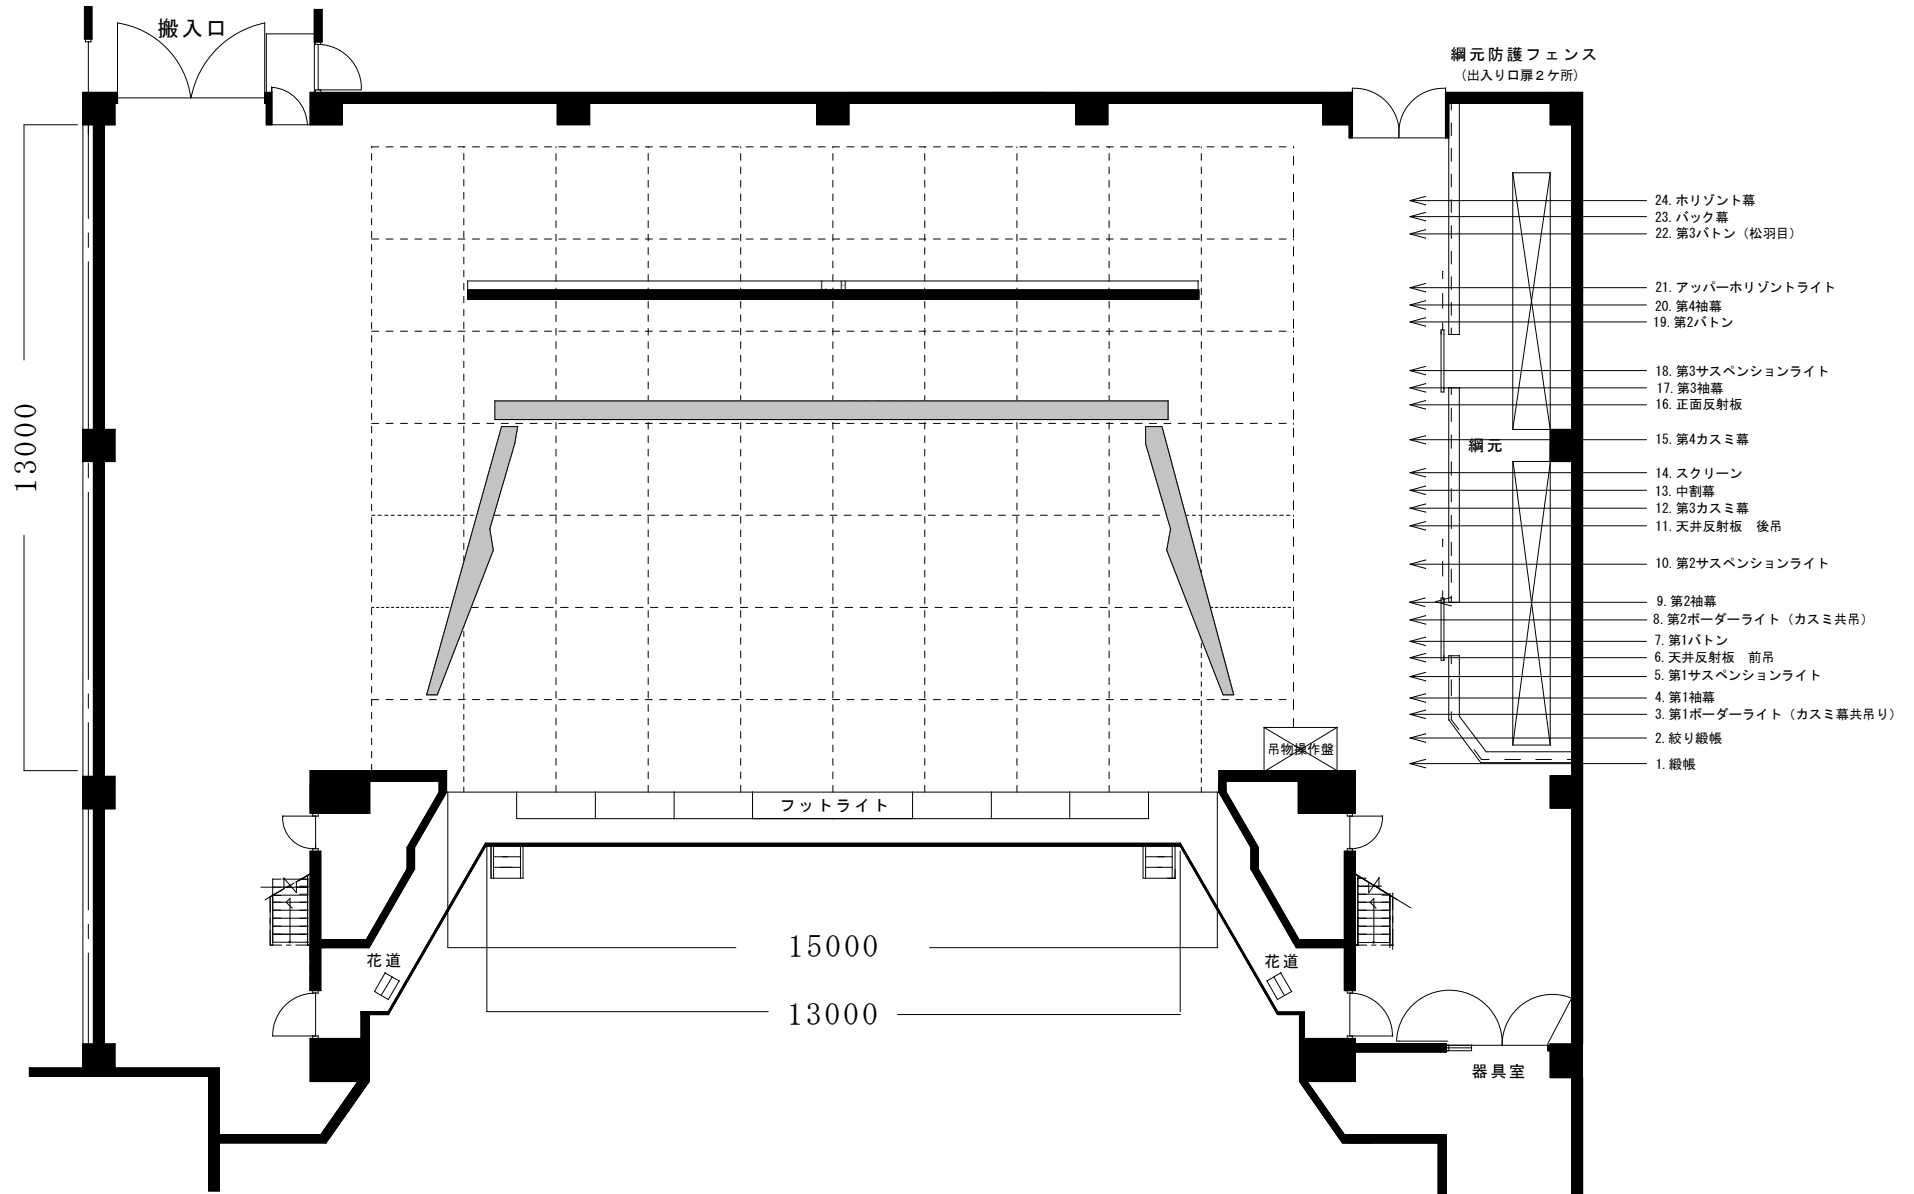

北秋田市文化会館

舞台平面図(音響反射板設置図)

〒018-3311 秋田県秋田市材木町2番3号
TEL. 0186-62-3311 FAX. 0186-62-2337

■ 舞台上の点線区画は1800×1800です。