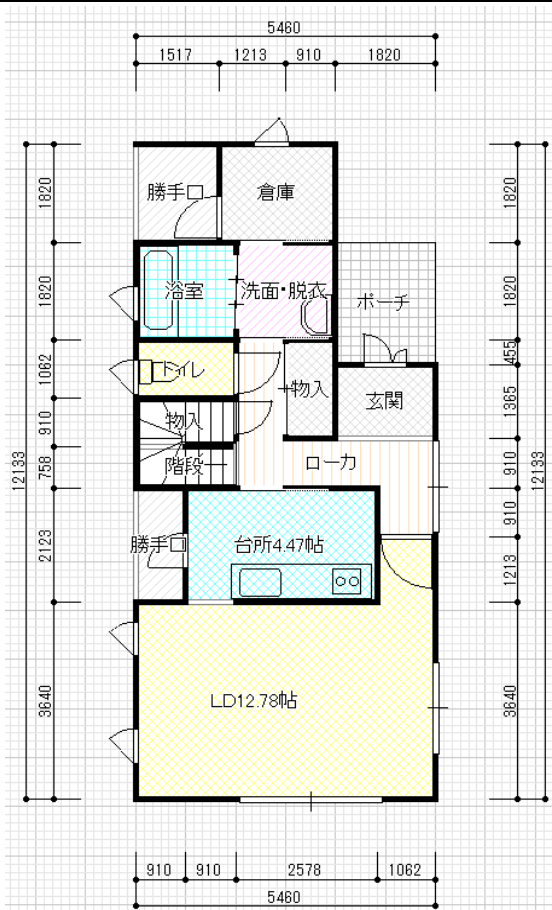

米内沢駅前団地(114)

北秋田市米内沢字上野102番地5

最寄り駅	秋田内陸縦貫鉄道 米内沢駅まで150m	
最寄りバス停	米内沢駅前まで220m	外観
アプローチ道路	国道105号まで810m	
概要		
建築年度	平成13年	
構造	木造2階建1戸建5棟	
管理戸数	4戸	
住戸専用面積	95.10㎡-4戸	
間取り	3LDK	
その他	トイレ：水洗(公共下水道) 水道：簡易水道 駐車場：有り その他：	

平面図

1 階

2号、4号は左右対称

2 階