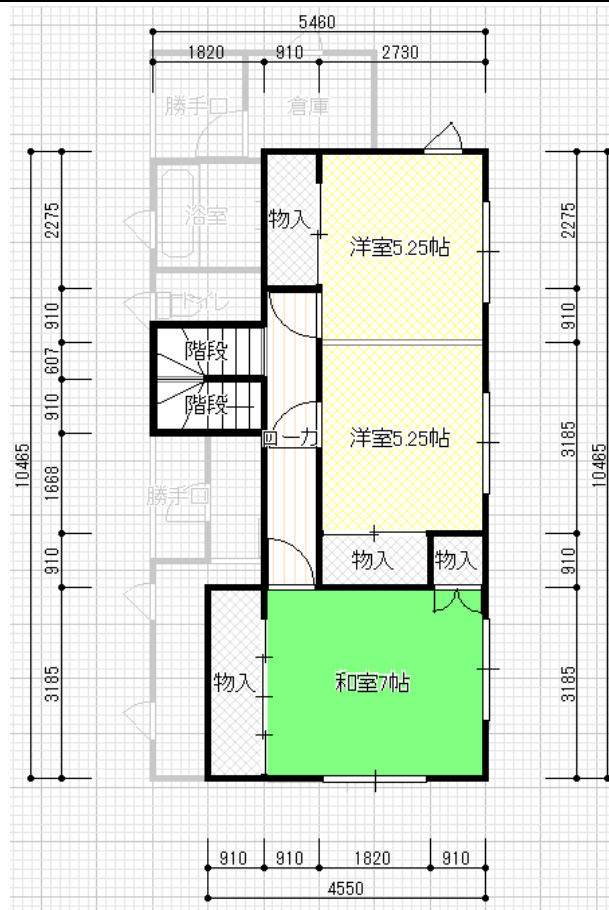

米内沢駅前団地(114)

北秋田市米内沢字上野102番地5

最寄り駅	秋田内陸縦貫鉄道 米内沢駅まで150m	
最寄りバス停	米内沢駅前まで220m	外観
アプローチ道路	国道105号まで810m	
概要		
建築年度	平成13年	
構造	木造2階建1戸建5棟	
管理戸数	4戸	
住戸専用面積	95.10㎡-4戸	
間取り	3LDK	
その他	トイレ：水洗(公共下水道) 水道：簡易水道 駐車場：有り その他：	

平面図

1 階

2号、4号は左右対称

2 階