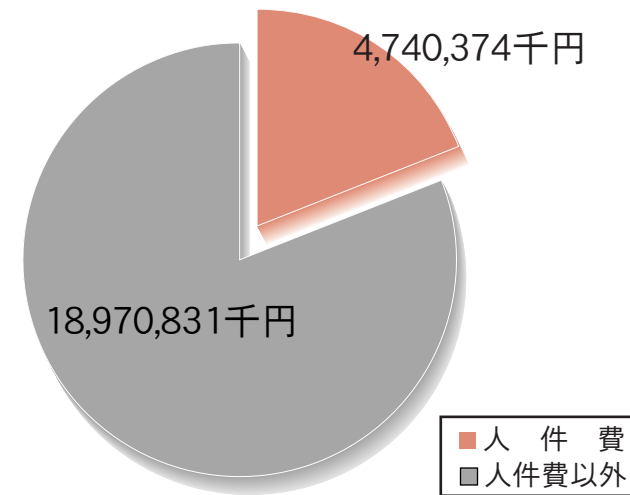

●経験年数別・学歴別平均給料月額（平成19年4月1日現在）

区 分		経験年数7～10年未満	経験年数10～15年未満	経験年数15～20年未満
一般行政職	大学卒	230,300 円	269,700 円	306,500 円
	高校卒	192,300 円	228,800 円	271,700 円

●特別職の報酬額等の状況

区分	給料・報酬(月額)	期末手当
市長	892,000 円	6月期 1.60月分 12月期 1.75月分 合計 3.35月分
副市長	657,000 円	
教育長	581,000 円	
議長	266,000 円	合計 3.35月分
副議長	244,000 円	
議員	232,000 円	

●一般職 期末・勤勉支給割合(平成19年度)

区分	期末手当	勤勉手当
6月期	1.40月分	0.725月分
12月期	1.60月分	0.725月分
合計	3.00月分	1.45月分

※各種手当では、国の支給割合と同じです

●一般行政職の級別職員数（平成19年4月1日現在）

区分	標準的な職務内容	職員数	構成比
1級	主事	16	4.6
2級	主任	42	12.1
3級	主査	92	26.4
4級	副主幹	106	30.5
5級	主幹	44	12.6
6級	課長	36	10.3
7級	部長	12	3.4
合計		348	100.0

税務職・保健職・企業職・技能労務職・福祉職・教育職・医療職を除きます。

●扶養手当・住居手当・通勤手当

【扶養手当】	
・配偶者	13,000円
・その他2人目まで	6,000円
・その他	6,000円
・特定扶養の加算額	5,000円
・扶養親族でない配偶者を有する1人目の子等	6,500円
・配偶者のない1人目	11,000円
【住居手当】	
・借家	27,000円
・自家(新築から5年まで)	2,500円
【通勤手当】	
・交通機関利用	最高 55,000円
・交通用具(自動車等)	最高 24,500円

●定員の状況・部門別職員数（各年4月1日現在）

区 分	職 員 数	対前年増減数		
		H19	H18	
部 門				
一 般 行 政 部 門	議 会	4	4	
	総 務	92	100	△8
	税 務	25	25	
	民 生	90	96	△6
	衛 生	39	38	1
	労 働			
	農林水産	40	43	△3
	商 工	15	14	1
	土 木	26	29	△3
	小 計	331	349	△18
特別行政部門(教育)	110	111	△1	
特別行政部門(消防)	97	97		
普通会計計	538	557	△19	
公 営 企 業 等 部 門	病 院	37	39	△2
	水 道	14	16	△2
	下 水 道	13	14	△1
	そ の 他	24	22	2
	小 計	88	91	△3
合 計	626	648	△22	

※教育長を含む、臨時職員等含まず

公表

職員の給与・定員管理について

市職員の給与等の実態について、平成19年4月1日現在で行われた「地方公務員給与実態調査」に基づいてお知らせします。

市職員の給与は、人事院の給与勧告及び国や他の団体との均衡を考慮しながら市議会の審議を経て条例で定めることとなっています。

●人件費の状況（平成18年度普通会計決算）

住民基本台帳人口	39,602人
歳出額 A	23,711,205千円
実質収支	417,012千円
人件費 B	4,740,374千円
人件費率(B/A) 18年度	20.0%

※人件費は、特別職に支給される給与、報酬等を含みます

●職員給与費の状況（平成19年度一般会計当初予算） ※特別会計職員・新規採用職員を除く一般職員

職員数 A	給 与 費				一人当たり給与費 (B/A)
	給 料	職員手当	期末・勤勉手当	計 B	
人 542	千円 2,184,852	千円 328,270	千円 912,979	千円 3,426,101	千円 6,321

●平均給料月額、平均給与月額及び平均年齢の状況（平成19年4月1日現在）

一 般 行 政 職			技 能 労 務 職		
平均給料月額	平均給与月額	平均年齢	平均給料月額	平均給与月額	平均年齢
(北秋田市職員) 円 339,018	円 387,628	45歳5ヵ月	円 297,366	円 318,494	52歳4ヵ月
(秋田県職員) 円 354,705	円 427,115	43歳4ヵ月	円 335,815	円 378,901	48歳0ヵ月

※平均給与月額には、扶養手当、住居手当、通勤手当が含まれます

●初任給の状況（平成19年4月1日現在）

区 分	大 学 卒	高 校 卒
一般行政職	円 170,200	円 138,400

※初任給は、国と同基準となっています