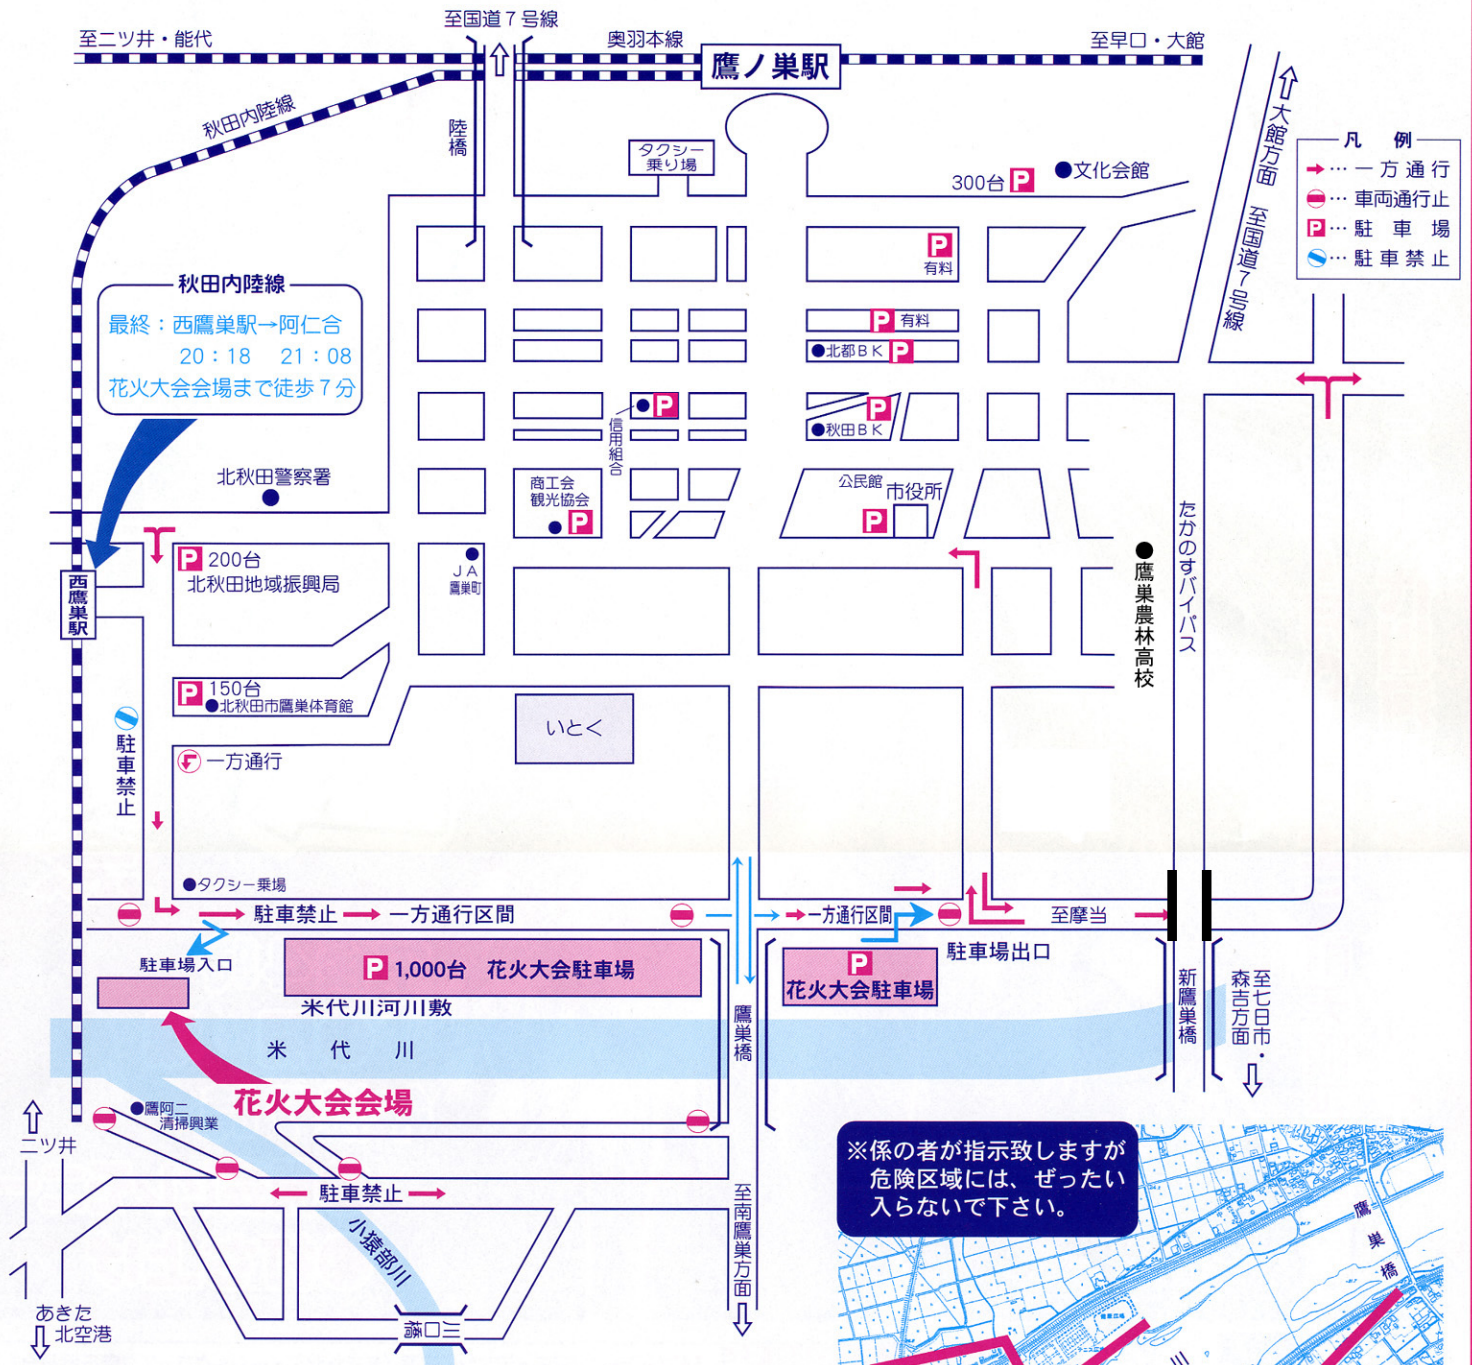

たかのす 花火大会

交通規制 7月9日(土) ■花火大会交通規制時間 17:00~22:00

花火大会
これだけは
お守り
下さい!!

- 係員の指示に従って下さい。
- 危険箇所には絶対入らないで下さい。
- ※尺玉の打ち上げは半径300mが危険区域です。
- ゴミはお持ち帰り下さい。

◎急がずにマナーとゆとりで交通安全
鷹巣地区交通安全協会・北秋田警察署