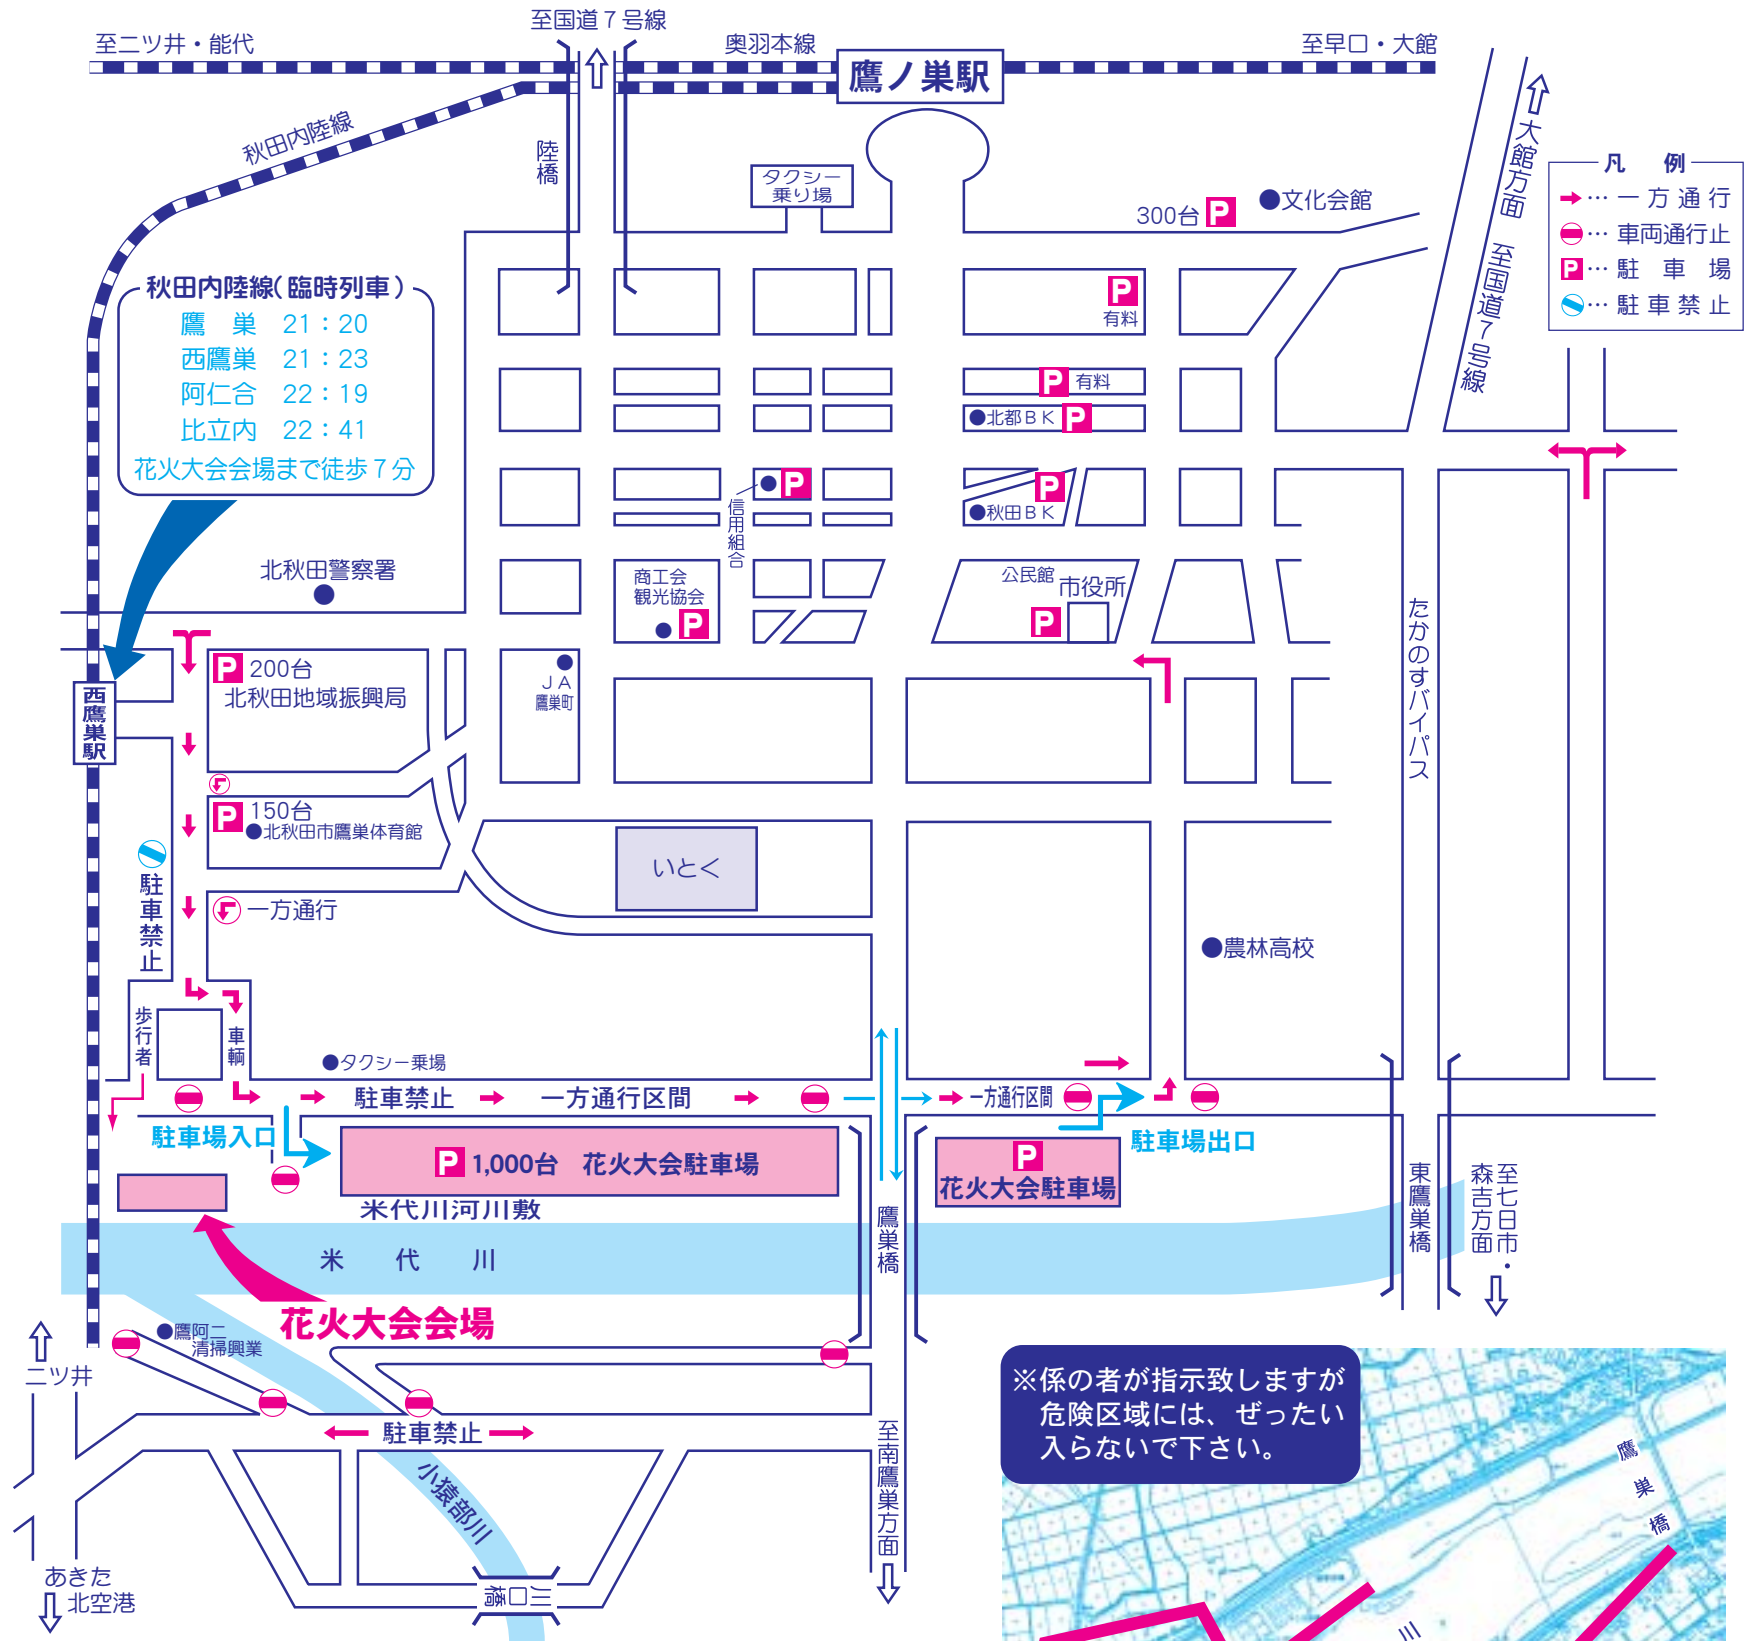

北秋田 米代川 花火大会

交通規制 7月8日(土) ■花火大会交通規制時間 17:00~22:00

※係の者が指示致しますが危険区域には、ぜったい入らないで下さい。

花火大会
 これだけは
 お守り
 下さい!!

- 係員の指示に従って下さい。
- 危険箇所には絶対入らないで下さい。
- ※ 尺玉の打ち上げは半径300mが危険区域です。
- ゴミはお持ち帰り下さい。

◎ 急がずにマナーとゆとりで交通安全
 鷹巣地区交通安全協会・北秋田警察署