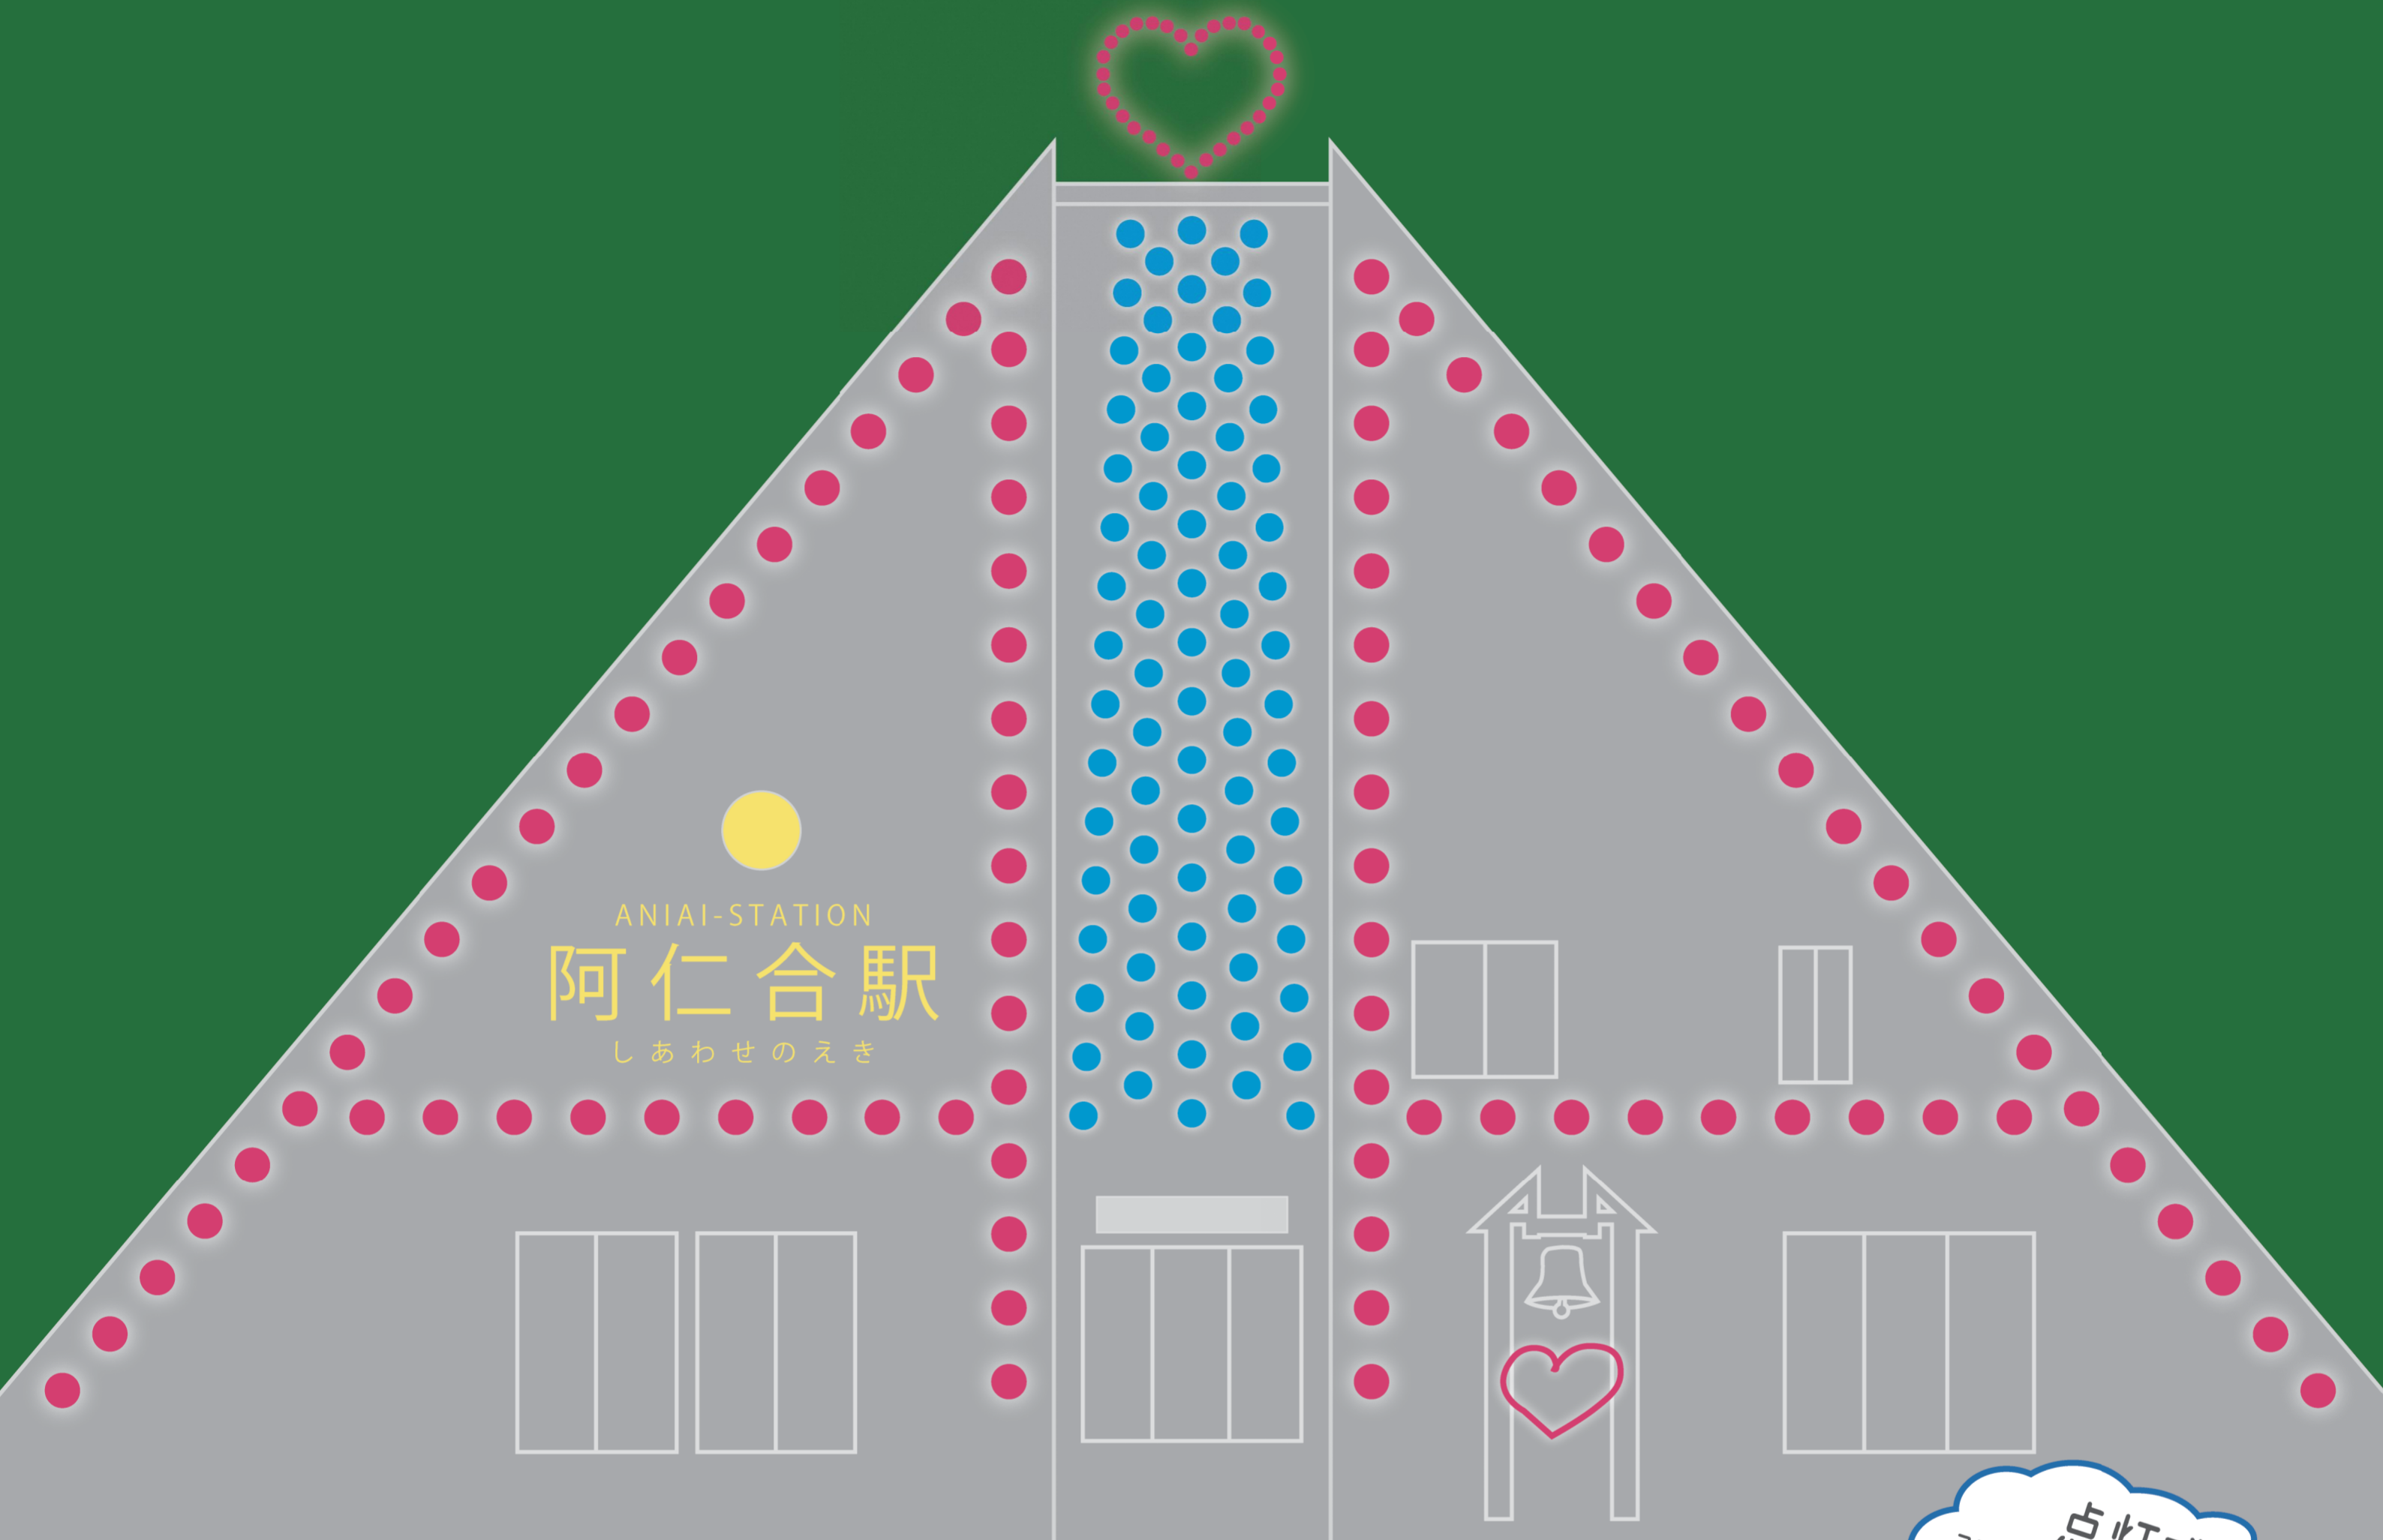

ANI AI WINTER ILLUMINATION 2019-2020

阿仁合が位置する北緯40度をイメージした[4]と、北秋田市の名瀑[安の滝]をイメージしています

点灯式
2019年12月20日(金)
16時00分から

あ に あい
秋田内陸線 阿仁合駅
しあわせのイルミネーション

光に彩られたしあわせの駅で、しあわせの鐘を鳴らそう

2019.12.20 Fri - 2020.3.15 Sun

阿仁合駅しあわせのイルミネーションには
秋田内陸線で行こう!

冬期間のため、天候と列車運行情報をよくご確認の上お越しください

イルミネーション点灯時間の時刻表

※3月中旬以降時刻改正となります。3月中旬以降の時刻は駅までお問い合わせください。

角館⇒鷹巣 [上り]

鷹巣⇒角館 [下り]

角館発	阿仁合着	阿仁合発	鷹巣着	鷹巣発	阿仁合着	阿仁合発	角館着
15:33	16:44	16:51	17:48	16:28	17:23	17:33	19:00
		17:30	18:29	17:56	18:50	18:52	19:13 比立内着
16:50	18:15	18:18	19:31	18:58	19:52	19:58	21:09
18:30	19:54	19:55	20:49	20:12	21:12	21:27	21:48 比立内着
20:01	21:26			20:55	21:49		
21:40	22:49						

秋田内陸線時刻表

駅の中に
あたたかい飲み物を
ご用意しております

秋田内陸線 阿仁合駅

点灯時間 12月・1月 16:00 ~ 23:00
季節によって日没時間が異なるため
点灯時間が変更します 2月 16:30 ~ 23:00
3月 17:00 ~ 23:00

主催
阿仁電友会
[北秋田市 市民提案型まちづくり補助金活用事業]
お問い合わせ先
阿仁合駅内 ☎0186-82-2136