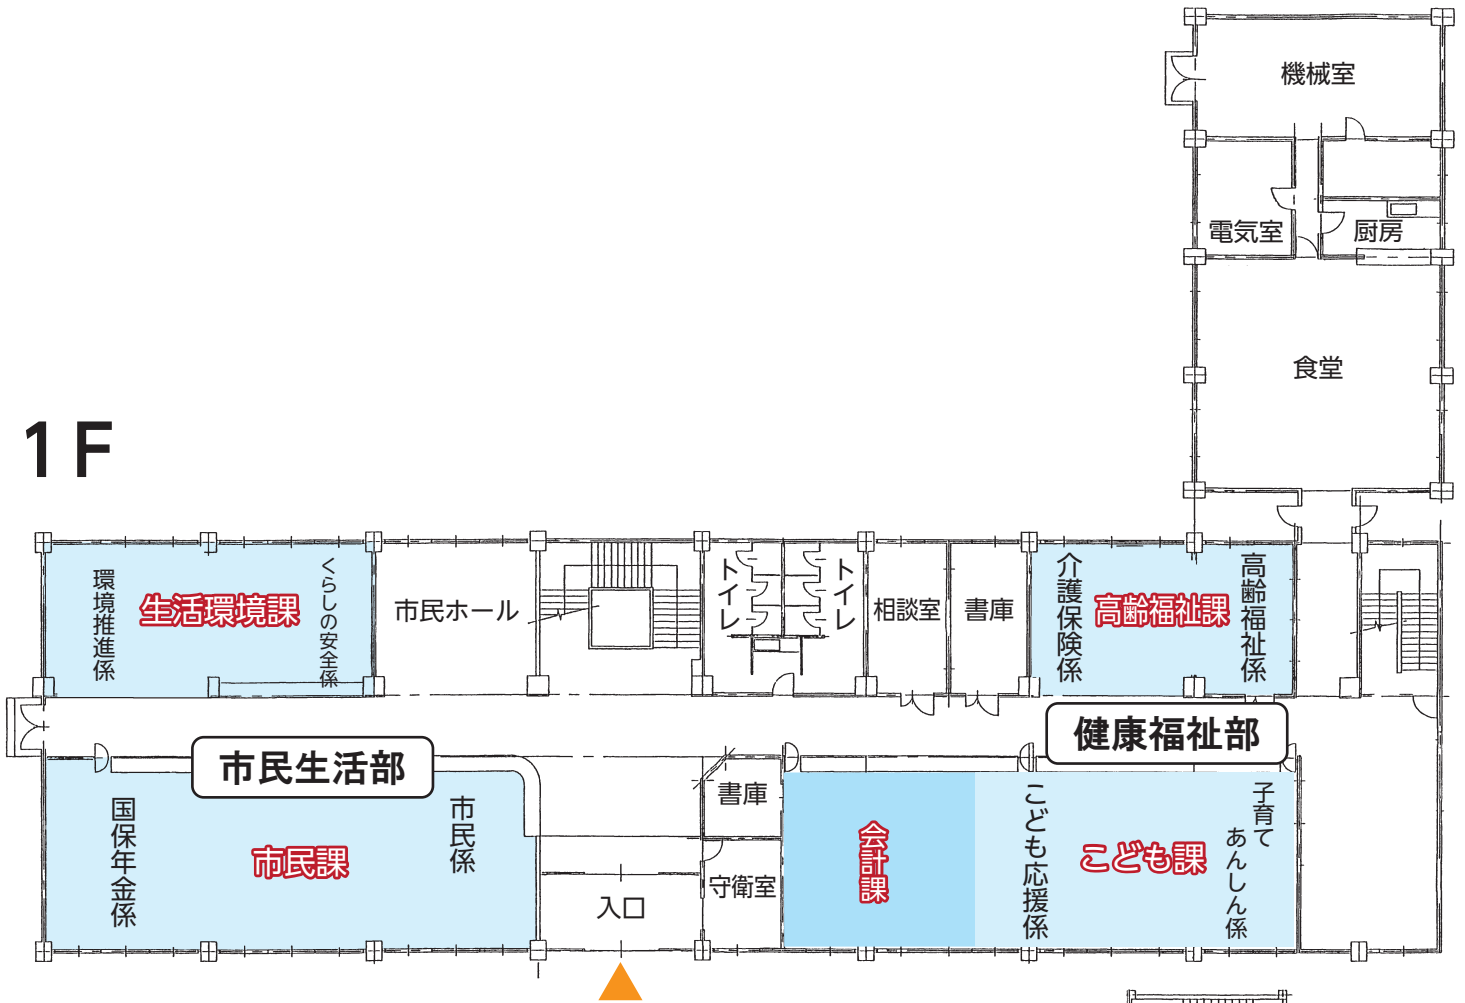

北秋田市役所本庁舎

1F

3F

2F