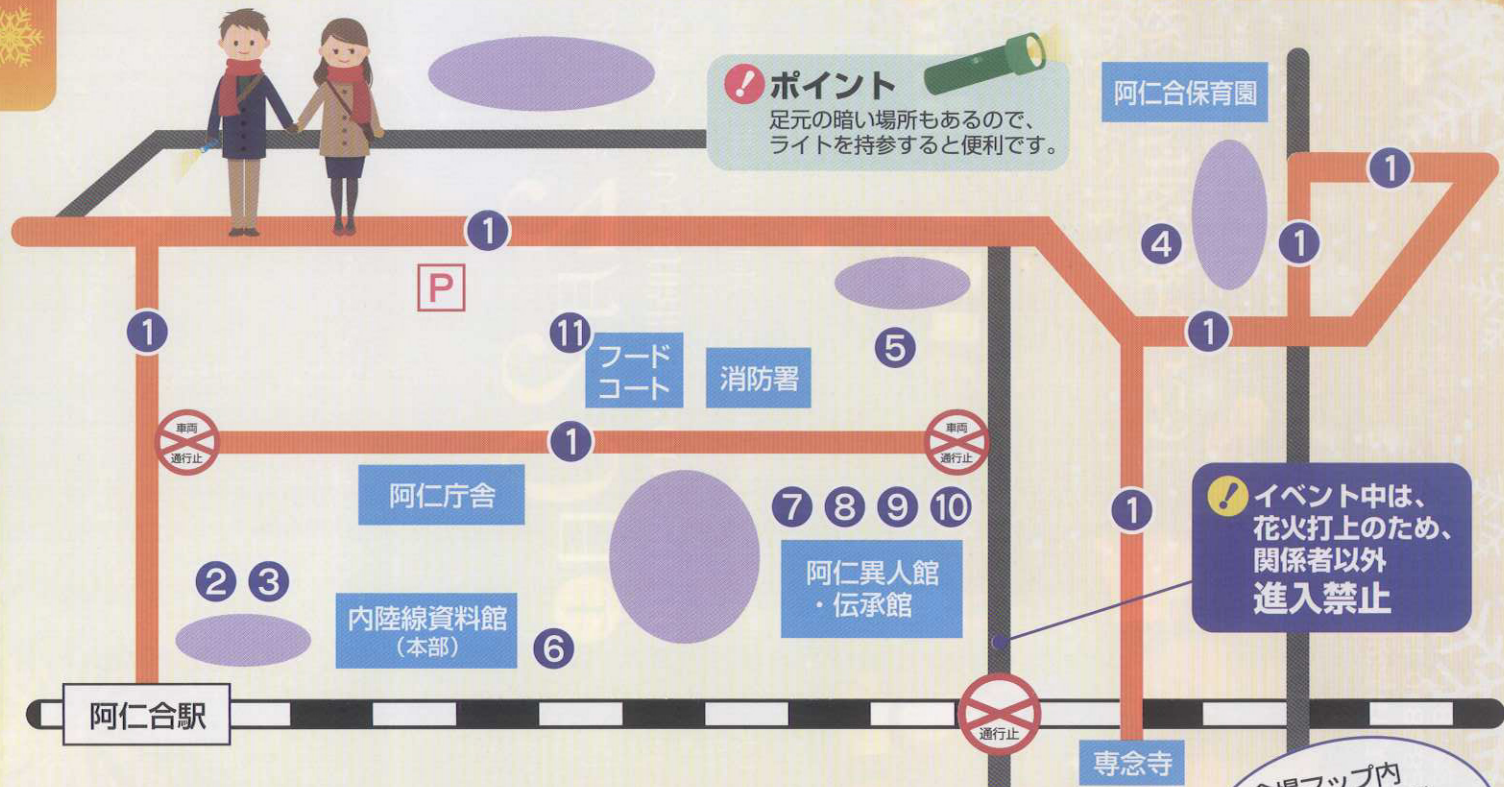

阿仁の馬肉煮込み、
きりたんドック、
おでんなどの温かい
食べ物をご用意！
もちろんお酒類も
あります。

❗ フードコート以外にも阿仁
地区の多くの飲食店が営業
します。詳細は当日配布の
プログラムで！

❄️ 阿仁の 体感冬花火

19:00~

昨年に引き続き、
冬花火を行います！
体で感じる
衝撃は圧巻です。
真冬の空に上がる
スターマインを
お楽しみください。

❗ **ポイント**
足元の暗い場所もあるので、
ライトを持参すると便利です。

阿仁合保育園

❗ イベント中は、
花火打上のため、
関係者以外
進入禁止

❗ **駐車場について** イベント駐車場は数に限りがございます。できる限り秋田内陸線をご利用ください。

会場マップ内
の部分が、
花火観賞の
オススメポイント
です！

おすすめ 秋田内陸線 モデルコース

鷹巣方面から ホリデーフリーきっぷAタイプがお得！

鷹巣発 阿仁合着 (・フードコート キャンدل点灯 冬花火) 阿仁合発 鷹巣着
16:23 → 17:20 (・周辺散策 18:00 19:00) → 19:57 → 20:53
・異人館伝承館見学

臨時列車(各駅停車)

角館方面から ホリデーフリーきっぷBタイプがお得！

角館発 阿仁合着 (・フードコート キャンدل点灯 冬花火) 阿仁合発 角館着
16:48 → 18:12 (・周辺散策 18:00 19:00) → 20:33 → 20:54
・異人館伝承館見学

※快速は各駅停車ではございませんので、ご注意ください。