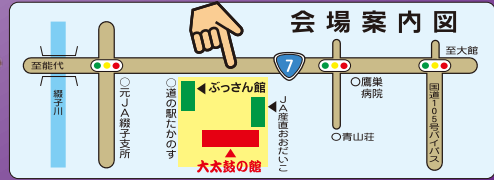

大太鼓ふれあい体験

あなたもたたいしてみませんか

大太鼓の館

- 庄司さかな屋
- 道の駅 たかのす ぶっさん館
- 食の工房 戸沢
- あきた北央農業協同組合
- クレープ (おがさわら)

出店

- ババヘアアイス (進藤冷菓・児玉冷菓)
- ラーメン(花ぶじ)
- 男鹿やきそば (いこい)
- ポップコーン東北

送迎バス運行時間

鷹巣 体育館	鷹ノ巣駅	ふれあいプラザ コムコム	会場 大太鼓の館	ふれあいプラザ コムコム	鷹ノ巣駅	鷹巣 体育館
発	発	発	発	発	発	着
				8:22	8:25	8:30
				8:52	8:55	9:00
9:00	9:05	9:08	9:20	9:28	9:30	9:35
10:00	10:05	10:08	10:17	10:26	10:29	10:34
11:00	11:05	11:08	11:17	11:26	11:29	11:34
11:50	11:55	11:58	12:07	12:16	12:19	12:24
13:00	13:05	13:08	13:17	13:26	13:29	13:34
14:00	14:05	14:08	14:17	14:26	14:29	14:34
15:00	15:05	15:08	15:17	15:26	15:29	15:34
			16:20	16:30	16:35	16:40
17:00	17:05	17:08				