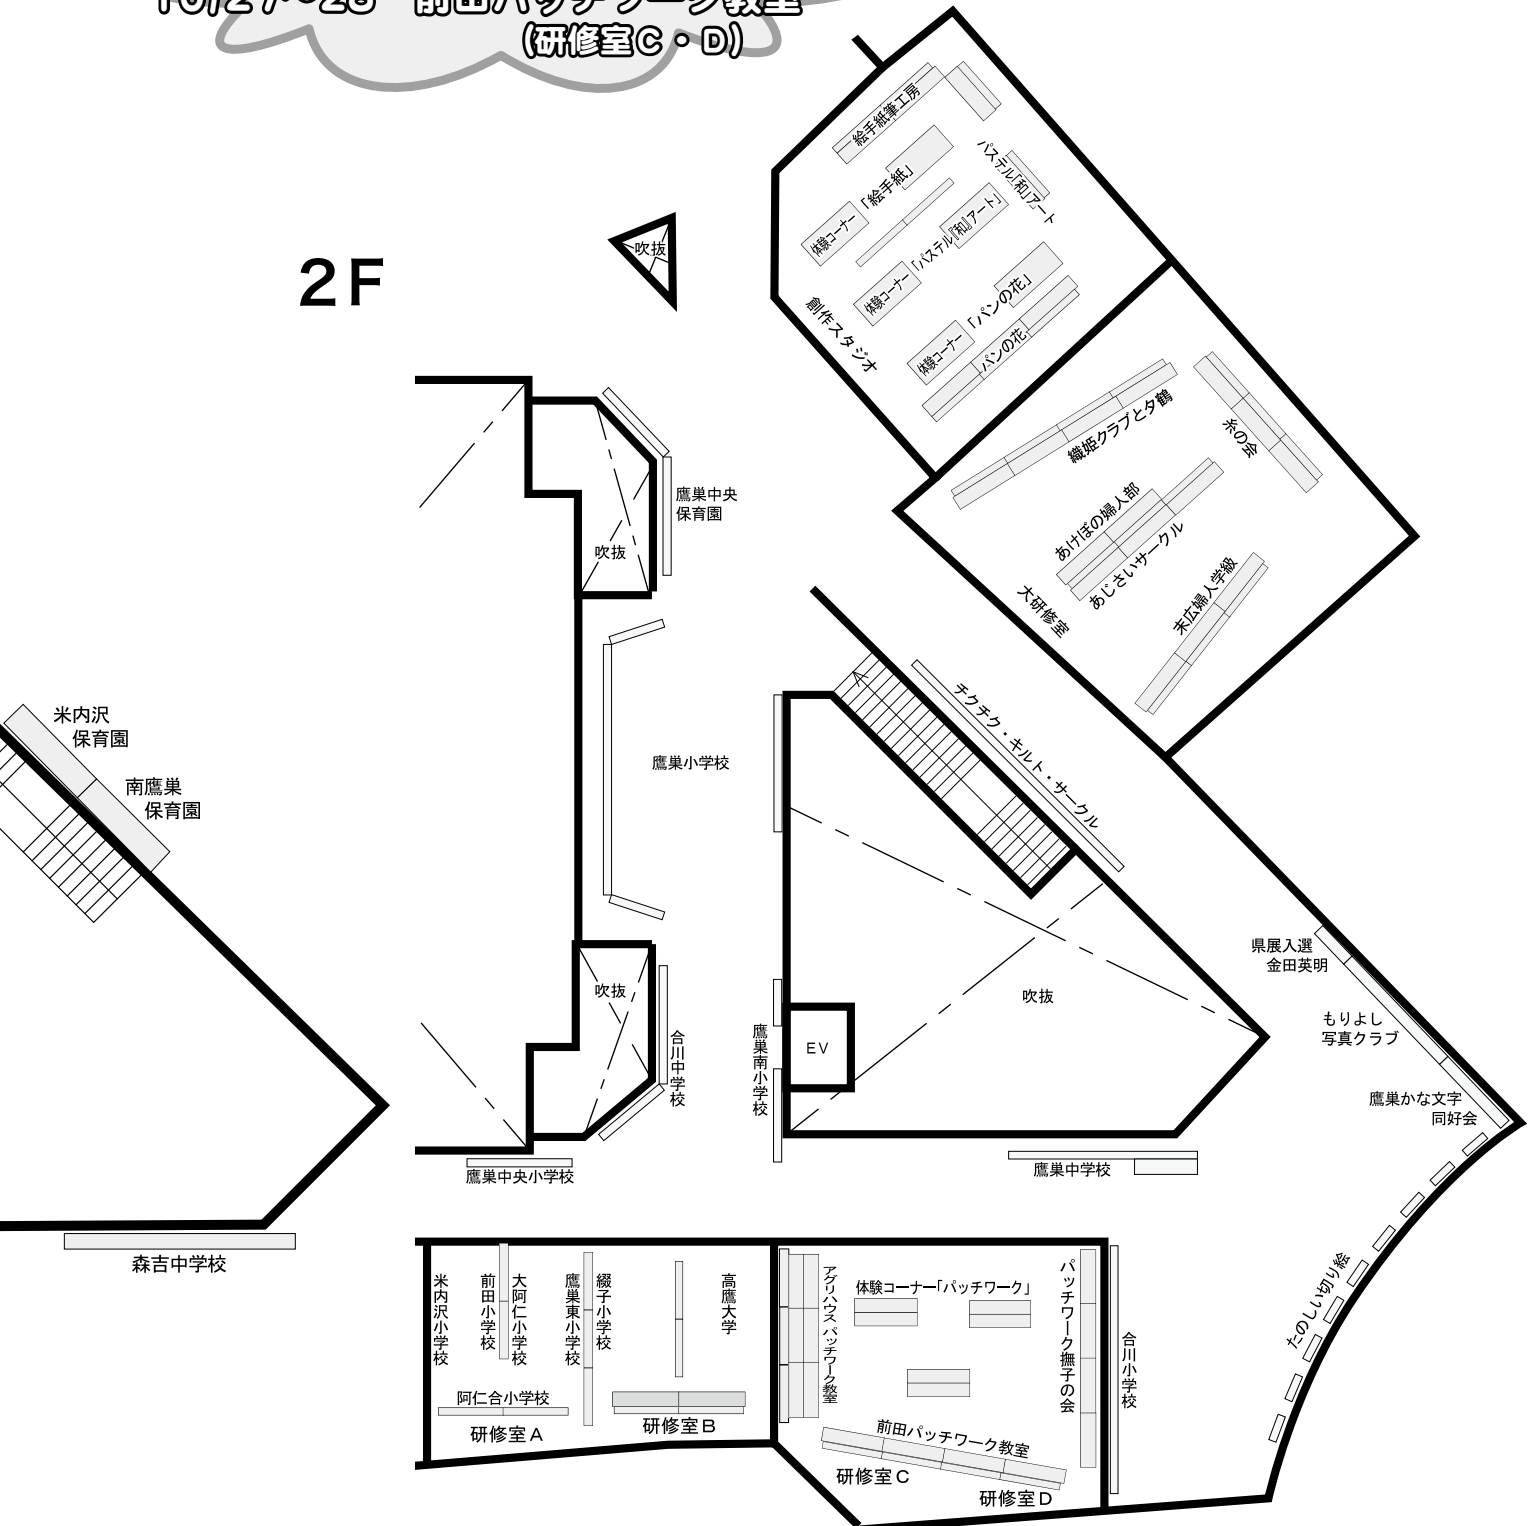

〜

10月29日(月) 正午

1F

文化祭展示会場

体験コーナー

- 10/27(土) パステル「和」アート(創作スタジオ)
- 10/28(日) パンの花創作(創作スタジオ)
- 10/27~28 絵手紙筆工房(創作スタジオ)
- 10/27~28 前田パッチワーク教室
(研修室C・D)

2F

北秋田市文化祭展示部門