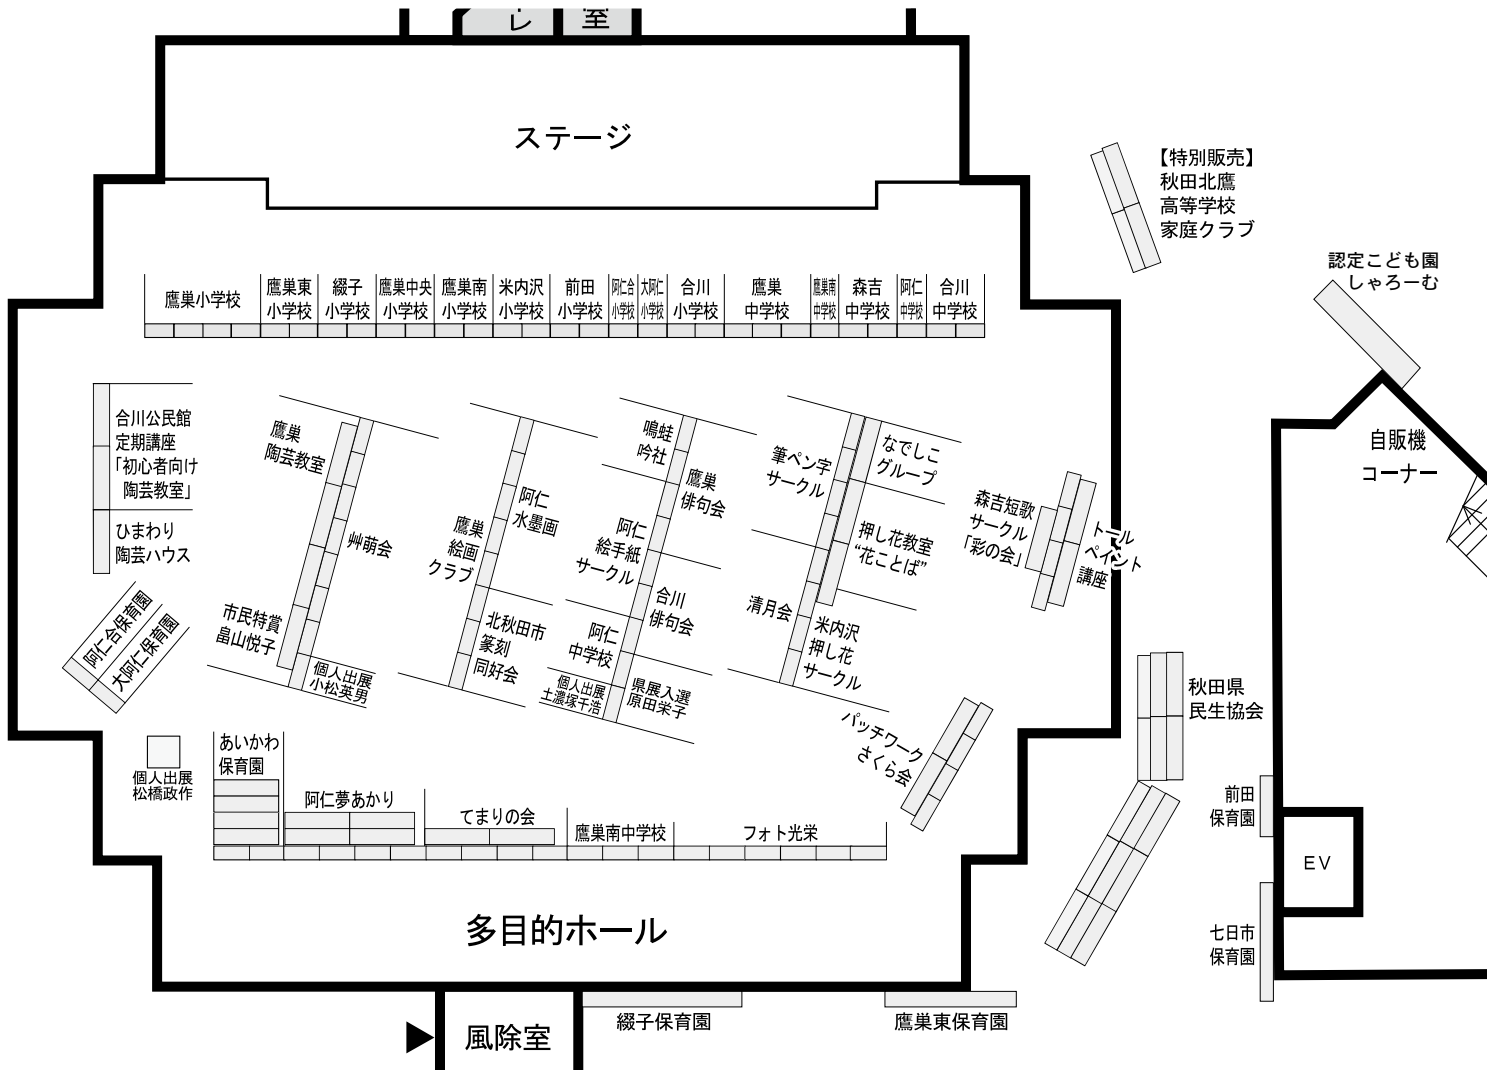

〜

10月29日(月) 正午

1F

文化祭展示会場

体験コーナー

- 10/27(土) パステル「和」アート(創作スタジオ)
- 10/28(日) パンの花創作(創作スタジオ)
- 10/27~28 絵手紙筆工房(創作スタジオ)
- 10/27~28 前田パッチワーク教室
(研修室C・D)

2F

北秋田市文化祭展示部門