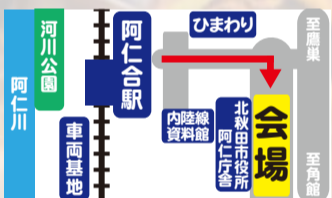

阿仁の

今年は北秋田市ふるさと大使
ハローキティが遊びにくるよ!

ごっつおまつり

2019.10/26 土

Food Festival in Ani

会場 北秋田市役所阿仁庁舎前

北秋田市阿仁銀山字下新町41-1
秋田内陸線阿仁合駅から徒歩すぐ

時間 9:30~15:00

30店舗以上の屋台が
立ち並ぶ!

(ごっつお)
ご馳走屋台は

300円から!

馬肉やきりたんぽ、旬のきのこ汁など
内陸線沿線の秋の味覚が大集合!

アクセス ホリデーフリーきっぷを
利用するのがお得です!
列車運行時間
【上り】角館発 9:50→阿仁合着 11:20
【下り】鷹巣発 8:10→阿仁合着 9:10

駐車場が少ないため
秋田内陸線をご利用ください。

**マタギの
ミステリー散歩+内陸線**
「阿仁合駅発着の内陸線ちよこつと体験!」
11:45~13:15までミステリーツアーへ出かけよう!
会場内受付時間/11:00~(先着30名)
ツアー料金/大人 300円 小人 200円
ガラポン抽選会参加券付!

マタギになれる! マタギに会える!

新米が
もらえる

阿仁の街歩き
スタンプラリー

きのこ汁の
振る舞い

先着400名様

※写真はイメージです

同時開催イベント

内陸線乗車の方に抽選会参加券配布!
ガラポン抽選会