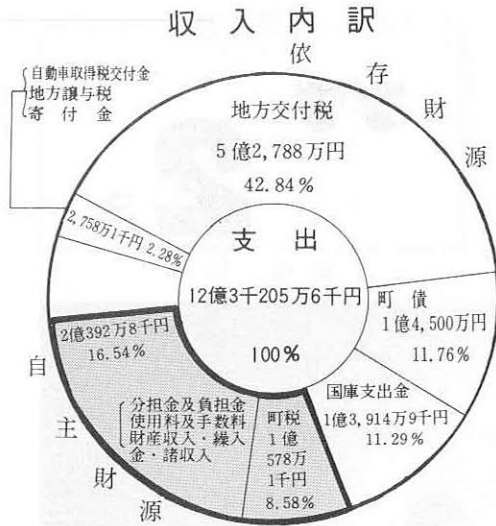

わが町の家計簿です

昭和50年度の決算報告

建設事業 三億一千二百百万円

昭和五十年年度の阿仁町一般会計、および特別会計の決算が、十二月定例町議会で承認されましたので、あらましをご報告いたします。

一般会計

一般会計は、歳入が十二億三千二百五十六千円に対し、歳出が十二億四千七百九十八万七千円、差し引き一千五百九十三万一千円の歳入不足(赤字)となりました。

これは、当初計画した事業が予定どおり実施されたのに対し、歳入に見込んだ地方交付税が、国の財政抑制策により、予算計上どおり入ってこなかったため

歳入不足により生じたものです。

歳入不足により生じたものです。

歳入……地方交付税が最も多く、五億二千七百八十八万円、全体の四三%を占め、以下町債(借入)が一二%の一億四千五百万円、国庫支出金の一億三千九百万円が主な財源となっています。

自主財源の町税は、昨年より三百万円増の一億五千七百八十一千円、その割合は八・五八%と低く、依存財源が主というきびしい

財政事情となっています。

町税の徴収率は、町民のご理解により九九・九%の好成績でした。

歳出……建設事業が災害復旧事業とあわせ三億一千二百万円、全体の二五%を占め、昨年と比較し一千万円ほど少なくなっています。

主な事業としては、統合小学校建設、打当地区簡易水道、町営住宅建設、町道の改良舗装などがあります。

人件費は、三億六千八百八十九万円、その割合は二九・六%で昨年とほぼ同率となっています。

- ▽ 四十二百四十万五千円
- ▽ 町営住宅建設 三千八百六十一万六千円
- ▽ 町道改良舗装 三千二百五十五万五千円
- ▽ 第二中学校プール建設 一千九百一十一万三千円
- ▽ 育苗センター建設 一千三百八十八万円
- ▽ 消防ポンプ、貯水槽 一千二百九十九万三千円
- ▽ 農村モデル事業 九百四十一万七千円
- ▽ 東裏線改良 七百七十一万五千円
- ▽ 長畑児童館建設 七百五十万三千円
- ▽ 教員住宅建設 七百三十一万七千円
- ▽ 産業道路建設 七百一十九万七千円
- ▽ 十二ノ沢林道改良

会計名	収入	支出	剰余金
農業共済会計	16,845	12,923	3,922
国保会計	14,310	154,484	△ 11,384
中村診療所会計	2,777	2,775	2
阿仁合財産区会計	5,782	182,237	△ 176,454
大阿仁財産区会計	6,998	6,632	366
簡易水道会計	5,405	4,252	1,153

特別会計決算 (千円)

- ▽ 六百五十四万二千円
- ▽ 六百五十四万二千円
- ▽ 四百七十二万七千円

厩舎費 2,753万円 2.2%	総務費 1億5,980万円 12.8%	民生費 1億8,132万円 14.5%	衛生費 1億2,990万円 10.4%
労働費 64万円 0.1%	農林水産業費 1億1,482万円 9.2%	商工費 1,438万円 1.2%	土木費 1億2,661万円 10.1%
消防費 6,400万円 5.1%	教育費 2億9,249万円 23.5%	災害復旧費 912万円 0.7%	公債費 1億9,724万円 16.0%

繰上充用金 2,017万円 1.6% 諸支出金 996万円 0.8%