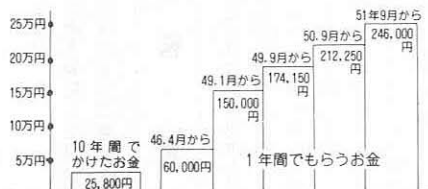

国民年金

四月から月二、二〇〇円

かけ金が変わります

国民年金のもらう額は、物価にスライドして毎年大中に増額されています。例えば、十年年金の場合四十六年には年間もらう額が六万円だったのが、四十九年には十七万余円、昨年の九月には二十四万六千円と大巾にアップしました。同時に、かけ金も年金額に見合った額とされています。年々引き上げられています。

この四月からは、一カ月のかけ金が、いままでの千四百円から二千二百円になります。少しでも多い年金をもらい、豊かな老後とするためご理解ください。なお、より多い年金をうけたいという場合の付加保険料は、いままでどおり月四百円です。

現在もらっている十年年金とかけ金は、このようになっています。