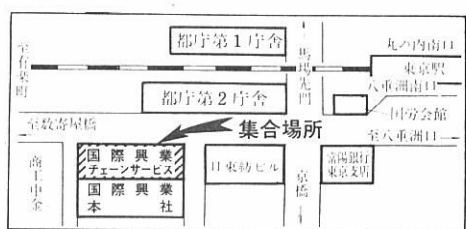

帰郷バス出発場所

ス株式会社に相談お申下さいます。

議会 《第7回臨時町議会》 前田財産区有丸太の売買など3件を可決

町議会第七回臨時議会は十一月十七日、開会され...